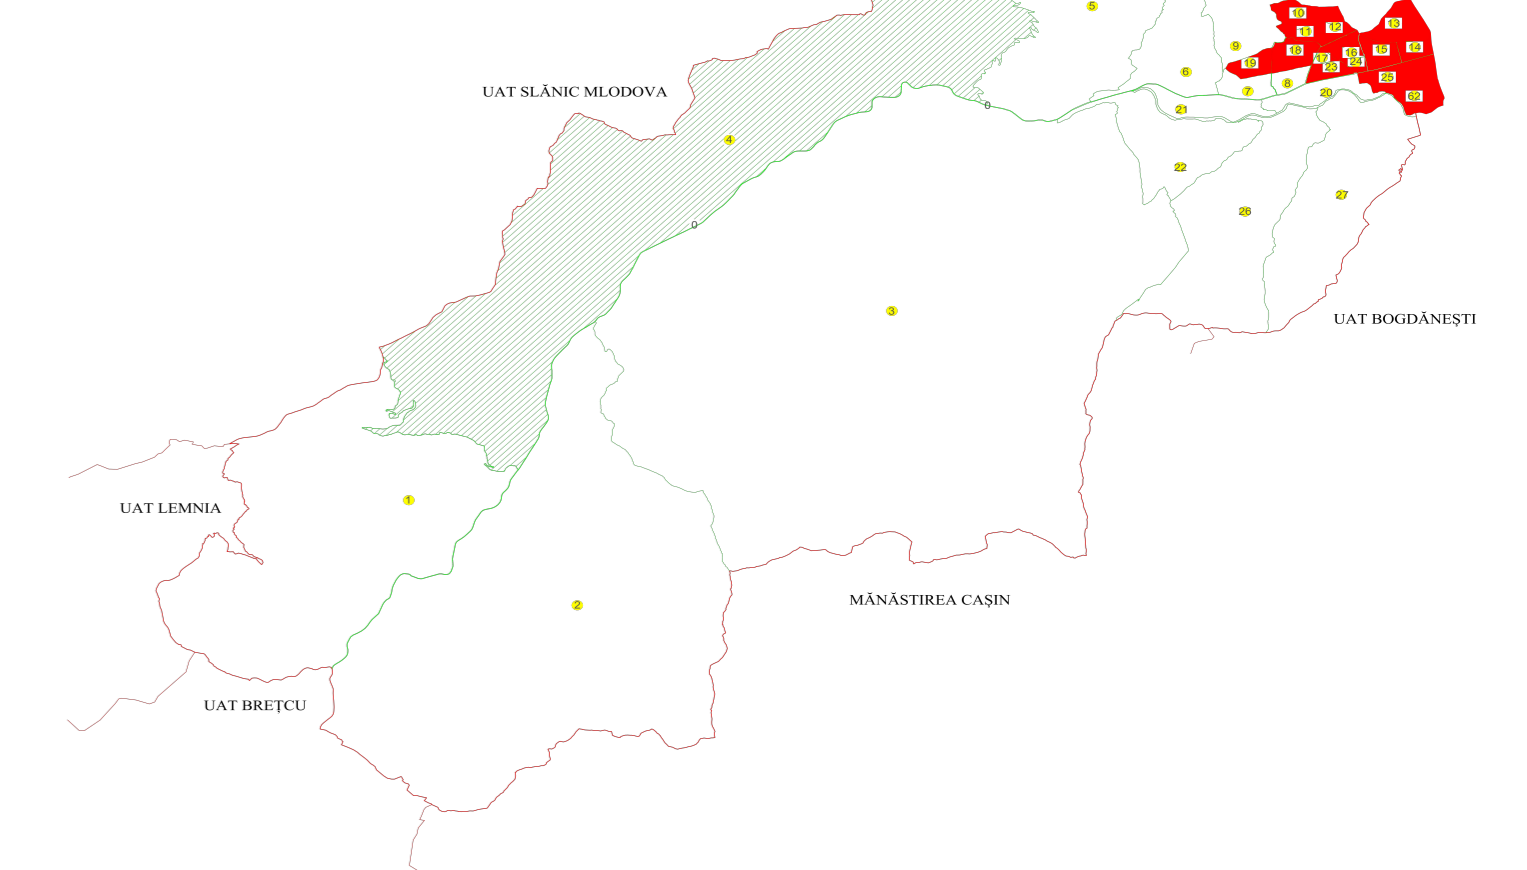

Plan Cadastral  
U.A.T. Oituz, Jud. Bacau  
Sector Cadastral Nr. 4  
Scara 1: 1000  
Sistem de proiectie stereografic 1970  
SPRE PUBLICARE  
Plansa nr. 2

Schita dispunerii sectoarelor cadastrale

Legenda :

- Limita sector cadastral
- Limita imobil
- Limita constructie
- Limita intravilan
- 5772 ID imobil
- Nr. sector

INTOCMIT:  
SC GEOSILVA SRL  
CIPRIAN CONSTANTIN  
SĂVESCU  
09.02.2024