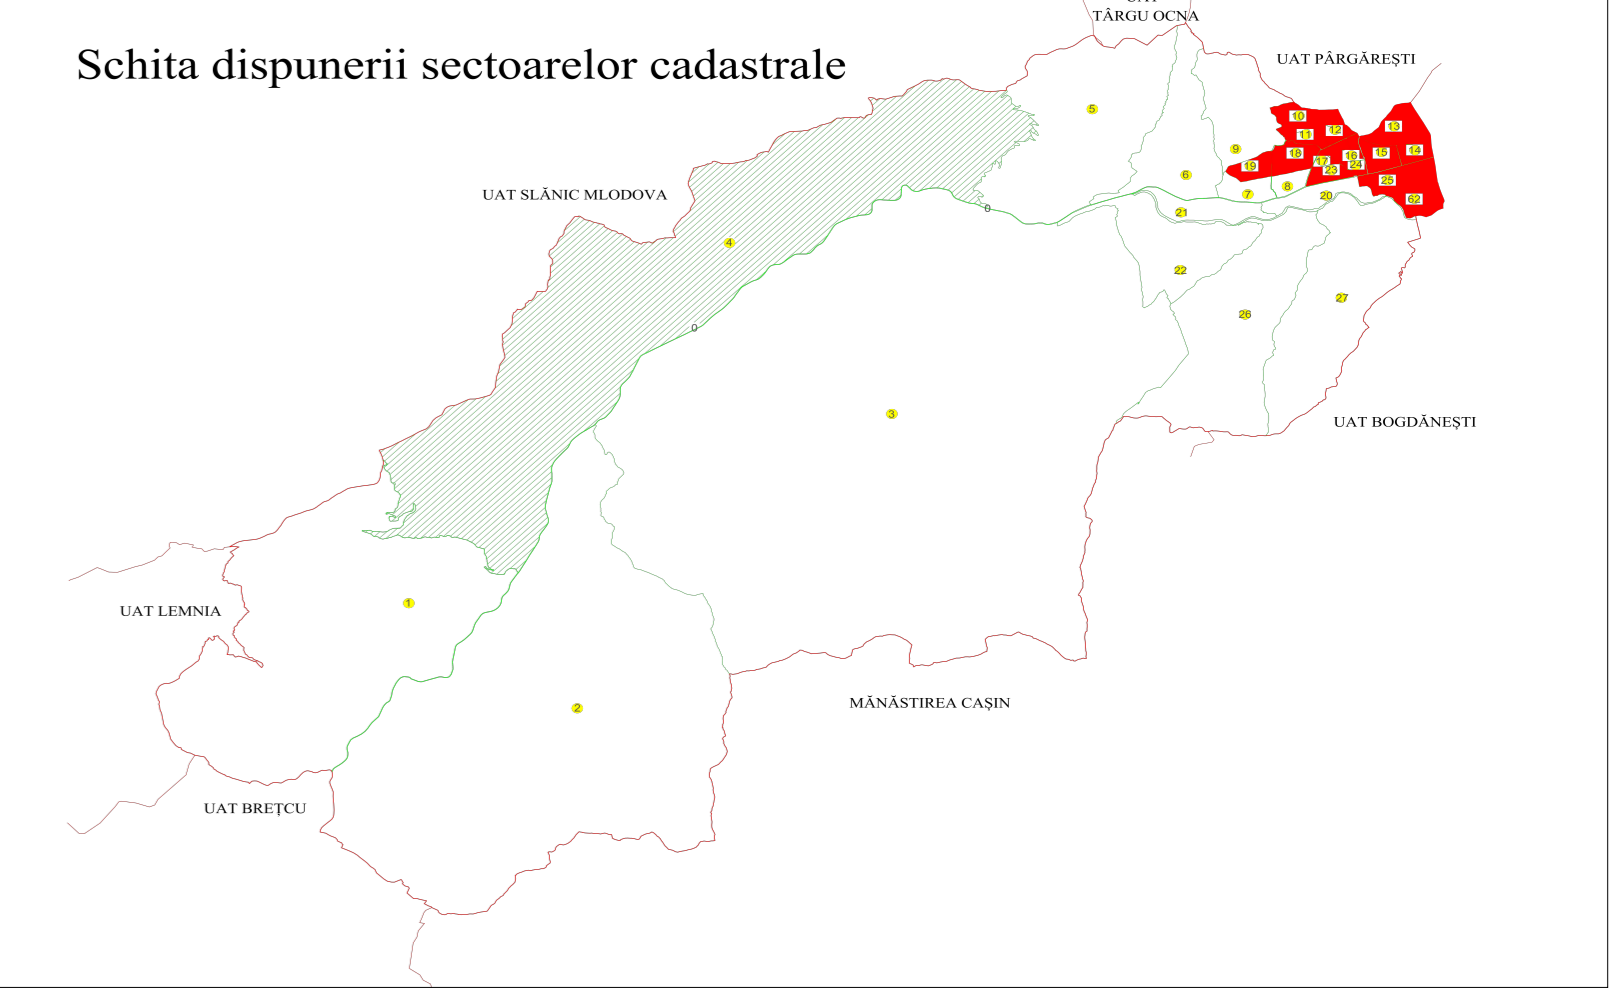

Plan Cadastral
 U.A.T. Oituz, Jud. Bacau
 Sector Cadastral Nr. 4
 Scara 1: 1000
 Sistem de proiectie stereografic 1970
 SPRE PUBLICARE
 Plansa nr. 4

Legenda :

	Limita sector cadastral
	Limita imobil
	Limita constructie
	Limita intravilan
5772	ID imobil
	Nr. sector

INTOCMIT:
 SC GEOSILVA SRL
 CIPRIAN CONSTANTIN
 SĂVESCU
 09.02.2024