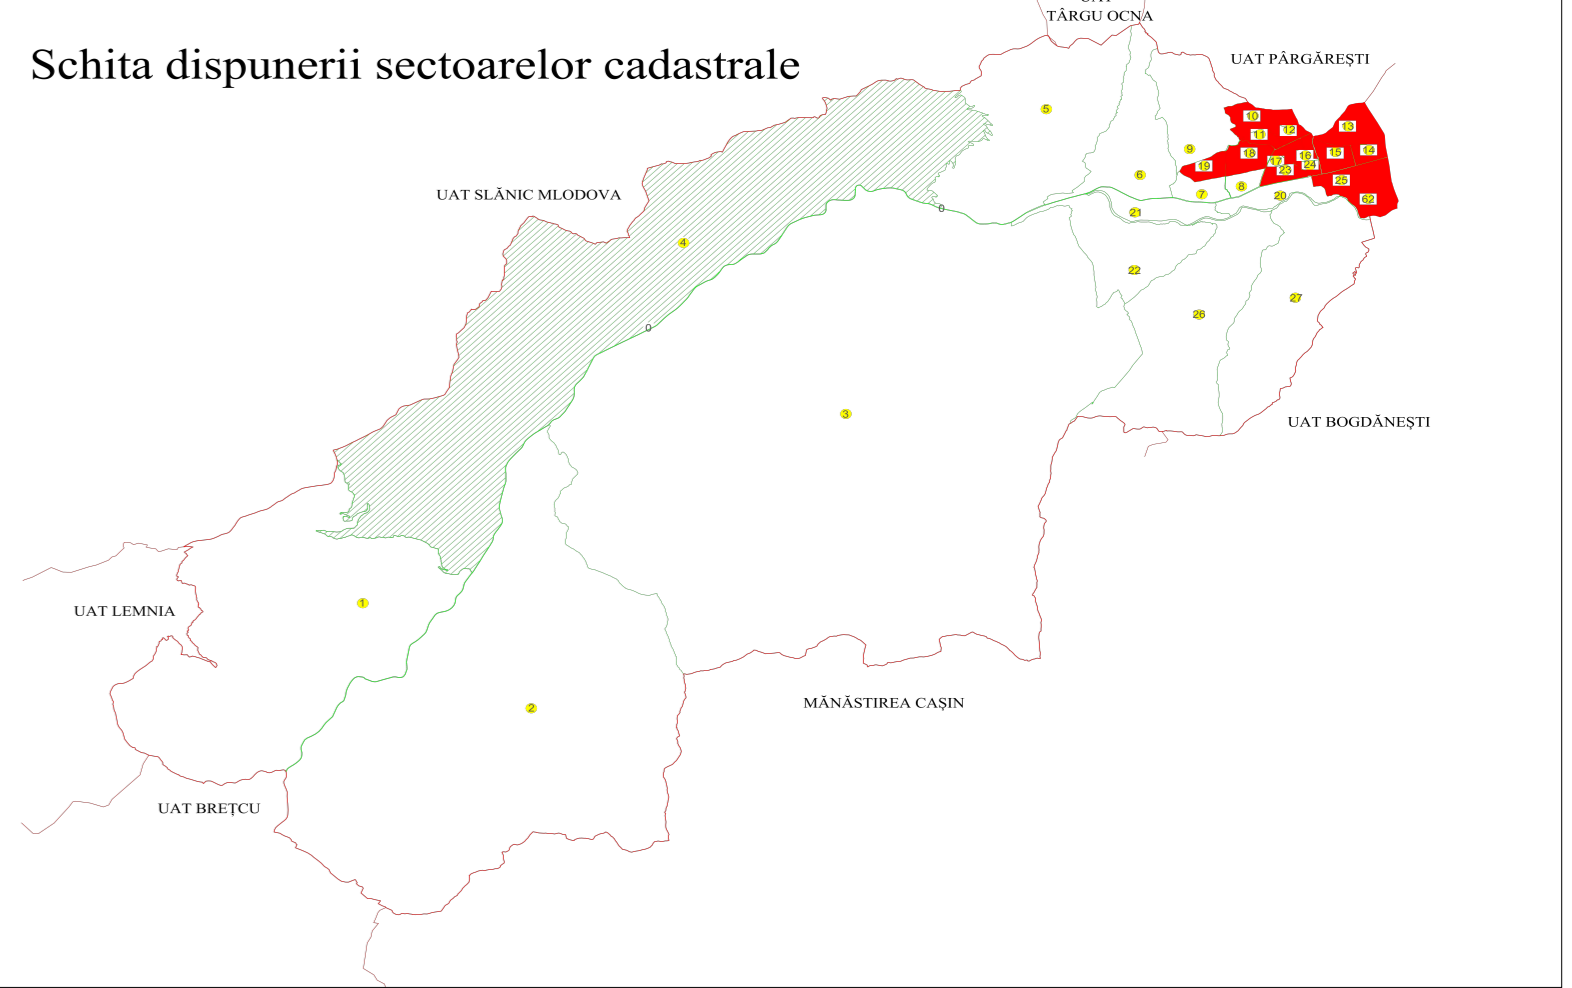

Plan Cadastral  
 U.A.T. Oituz, Jud. Bacau  
 Sector Cadastral Nr. 4  
 Scara 1: 1000  
 Sistem de proiectie stereografic 1970  
 SPRE PUBLICARE  
 Plansa nr. 5

Legenda :

- Limita sector cadastral
- Limita imobil
- Limita constructie
- Limita intravilan
- 5772 ID imobil
- 4 Nr. sector

INTOCMIT:  
 SC GEOSILVA SRL  
 CIPRIAN CONSTANTIN  
 SĂVESCU  
 09.02.2024