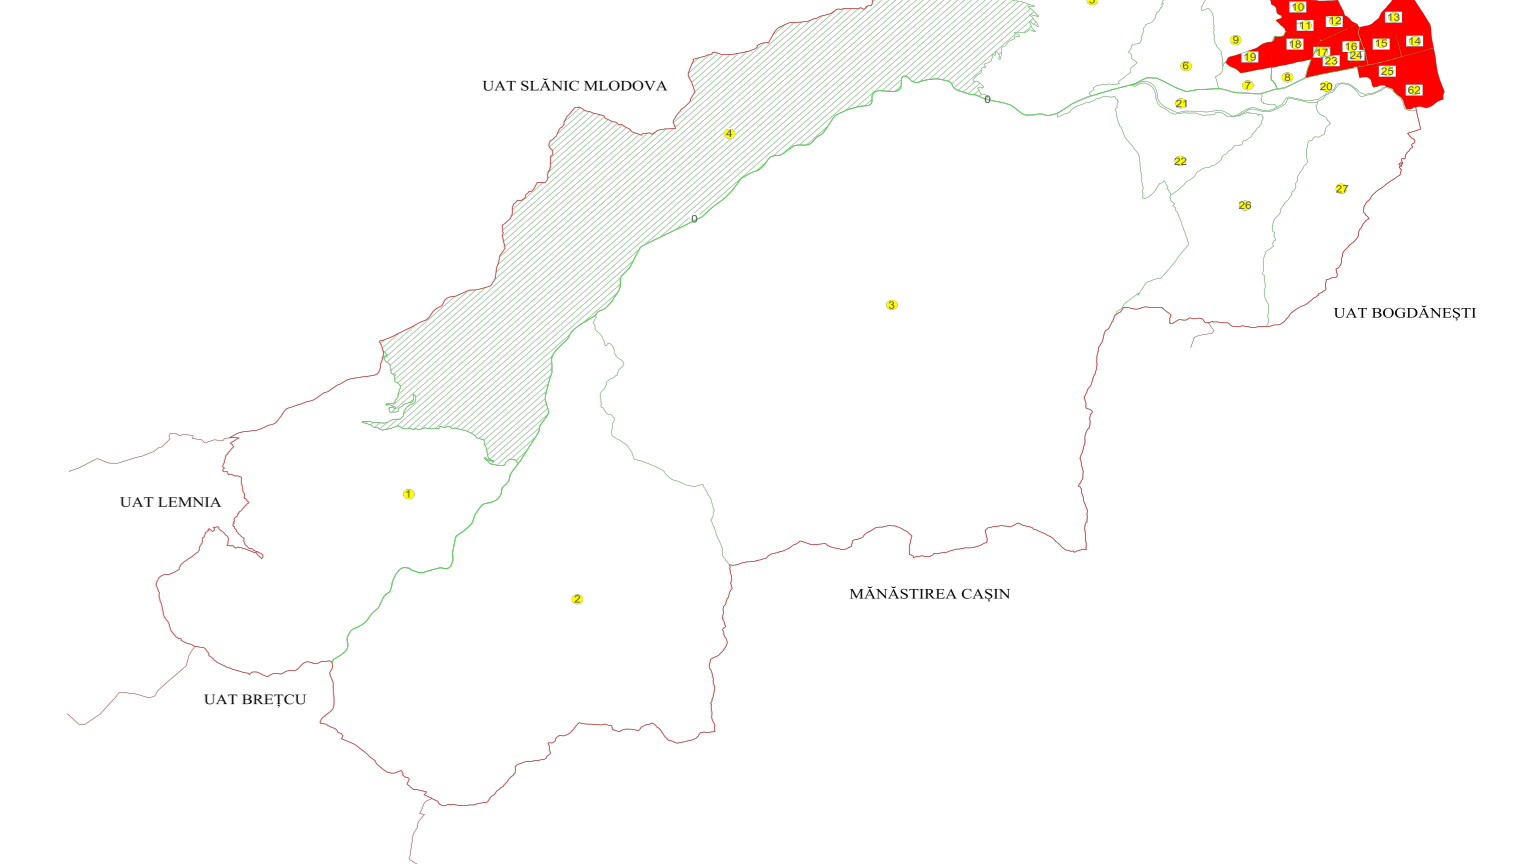

Plan Cadastral
U.A.T. Oituz, Jud. Bacau
Sector Cadastral Nr. 4
Scara 1: 1000
Sistem de proiectie stereografic 1970
SPRE PUBLICARE
Plansa nr. 7

Schita dispunerii sectoarelor cadastrale

4

Legenda :

- Limita sector cadastral
- Limita imobil
- Limita constructie
- Limita intravilan
- 5772 ID imobil
- 4 Nr. sector

INTOCMIT:
SC GEOSILVA SRL
CIPRIAN CONSTANTIN
SĂVESCU
09.02.2024