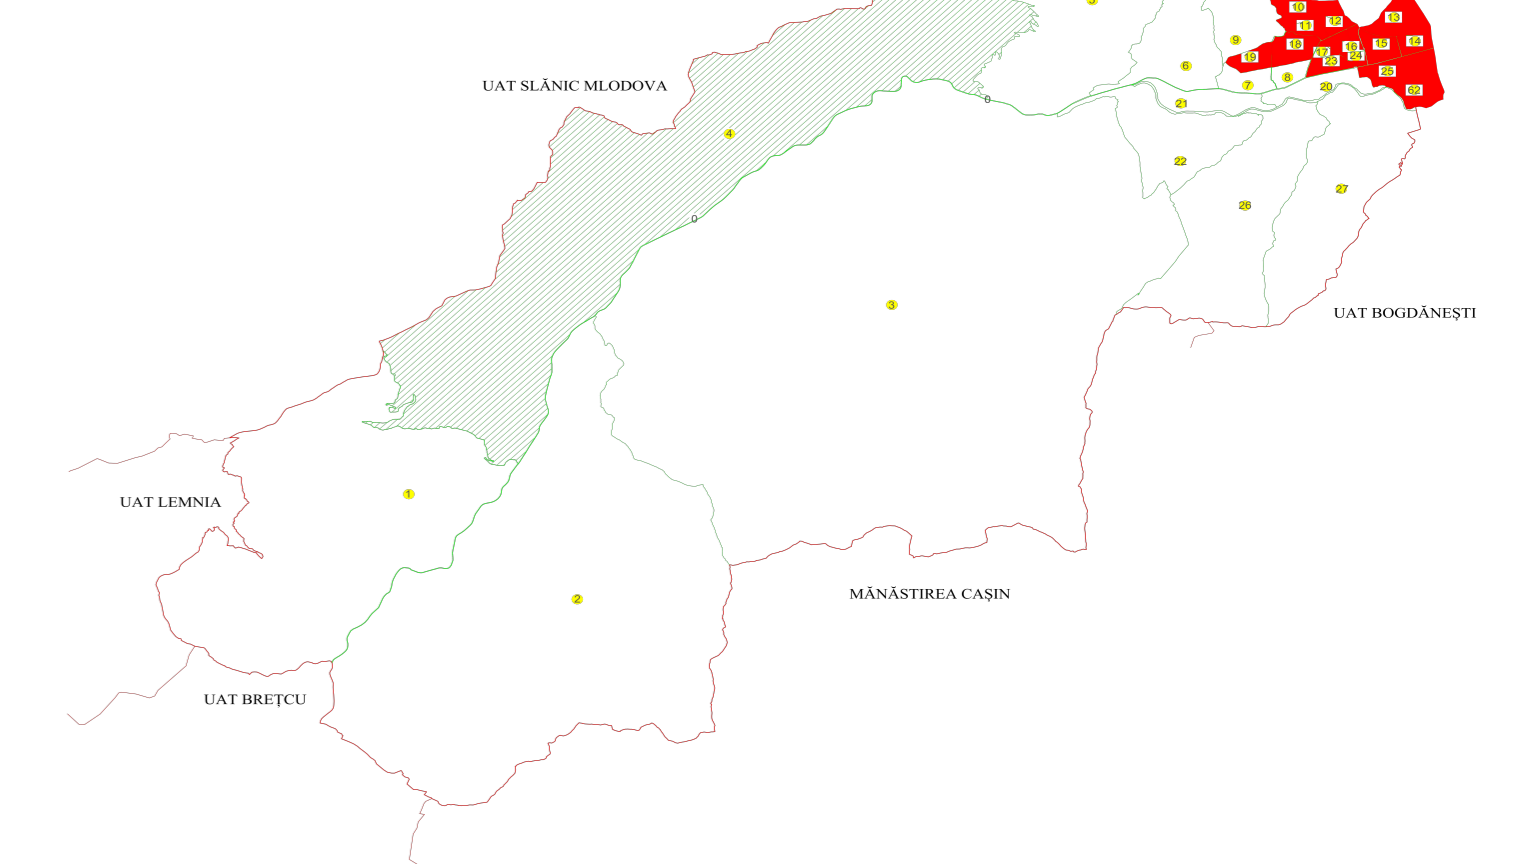

Plan Cadastral
 U.A.T. Oituz, Jud. Bacau
 Sector Cadastral Nr. 4
 Scara 1: 1000
 Sistem de proiectie stereografic 1970
 SPRE PUBLICARE
 Plansa nr. 8

Schita dispunerii sectoarelor cadastrale

Legenda :

-  Limita sector cadastral
-  Limita imobil
-  Limita constructie
-  Limita intravilan
-  5772 ID imobil
-  Nr. sector

INTOCMIT:
 SC GEOSILVA SRL
 CIPRIAN CONSTANTIN
 SĂVESCU
 09.02.2024