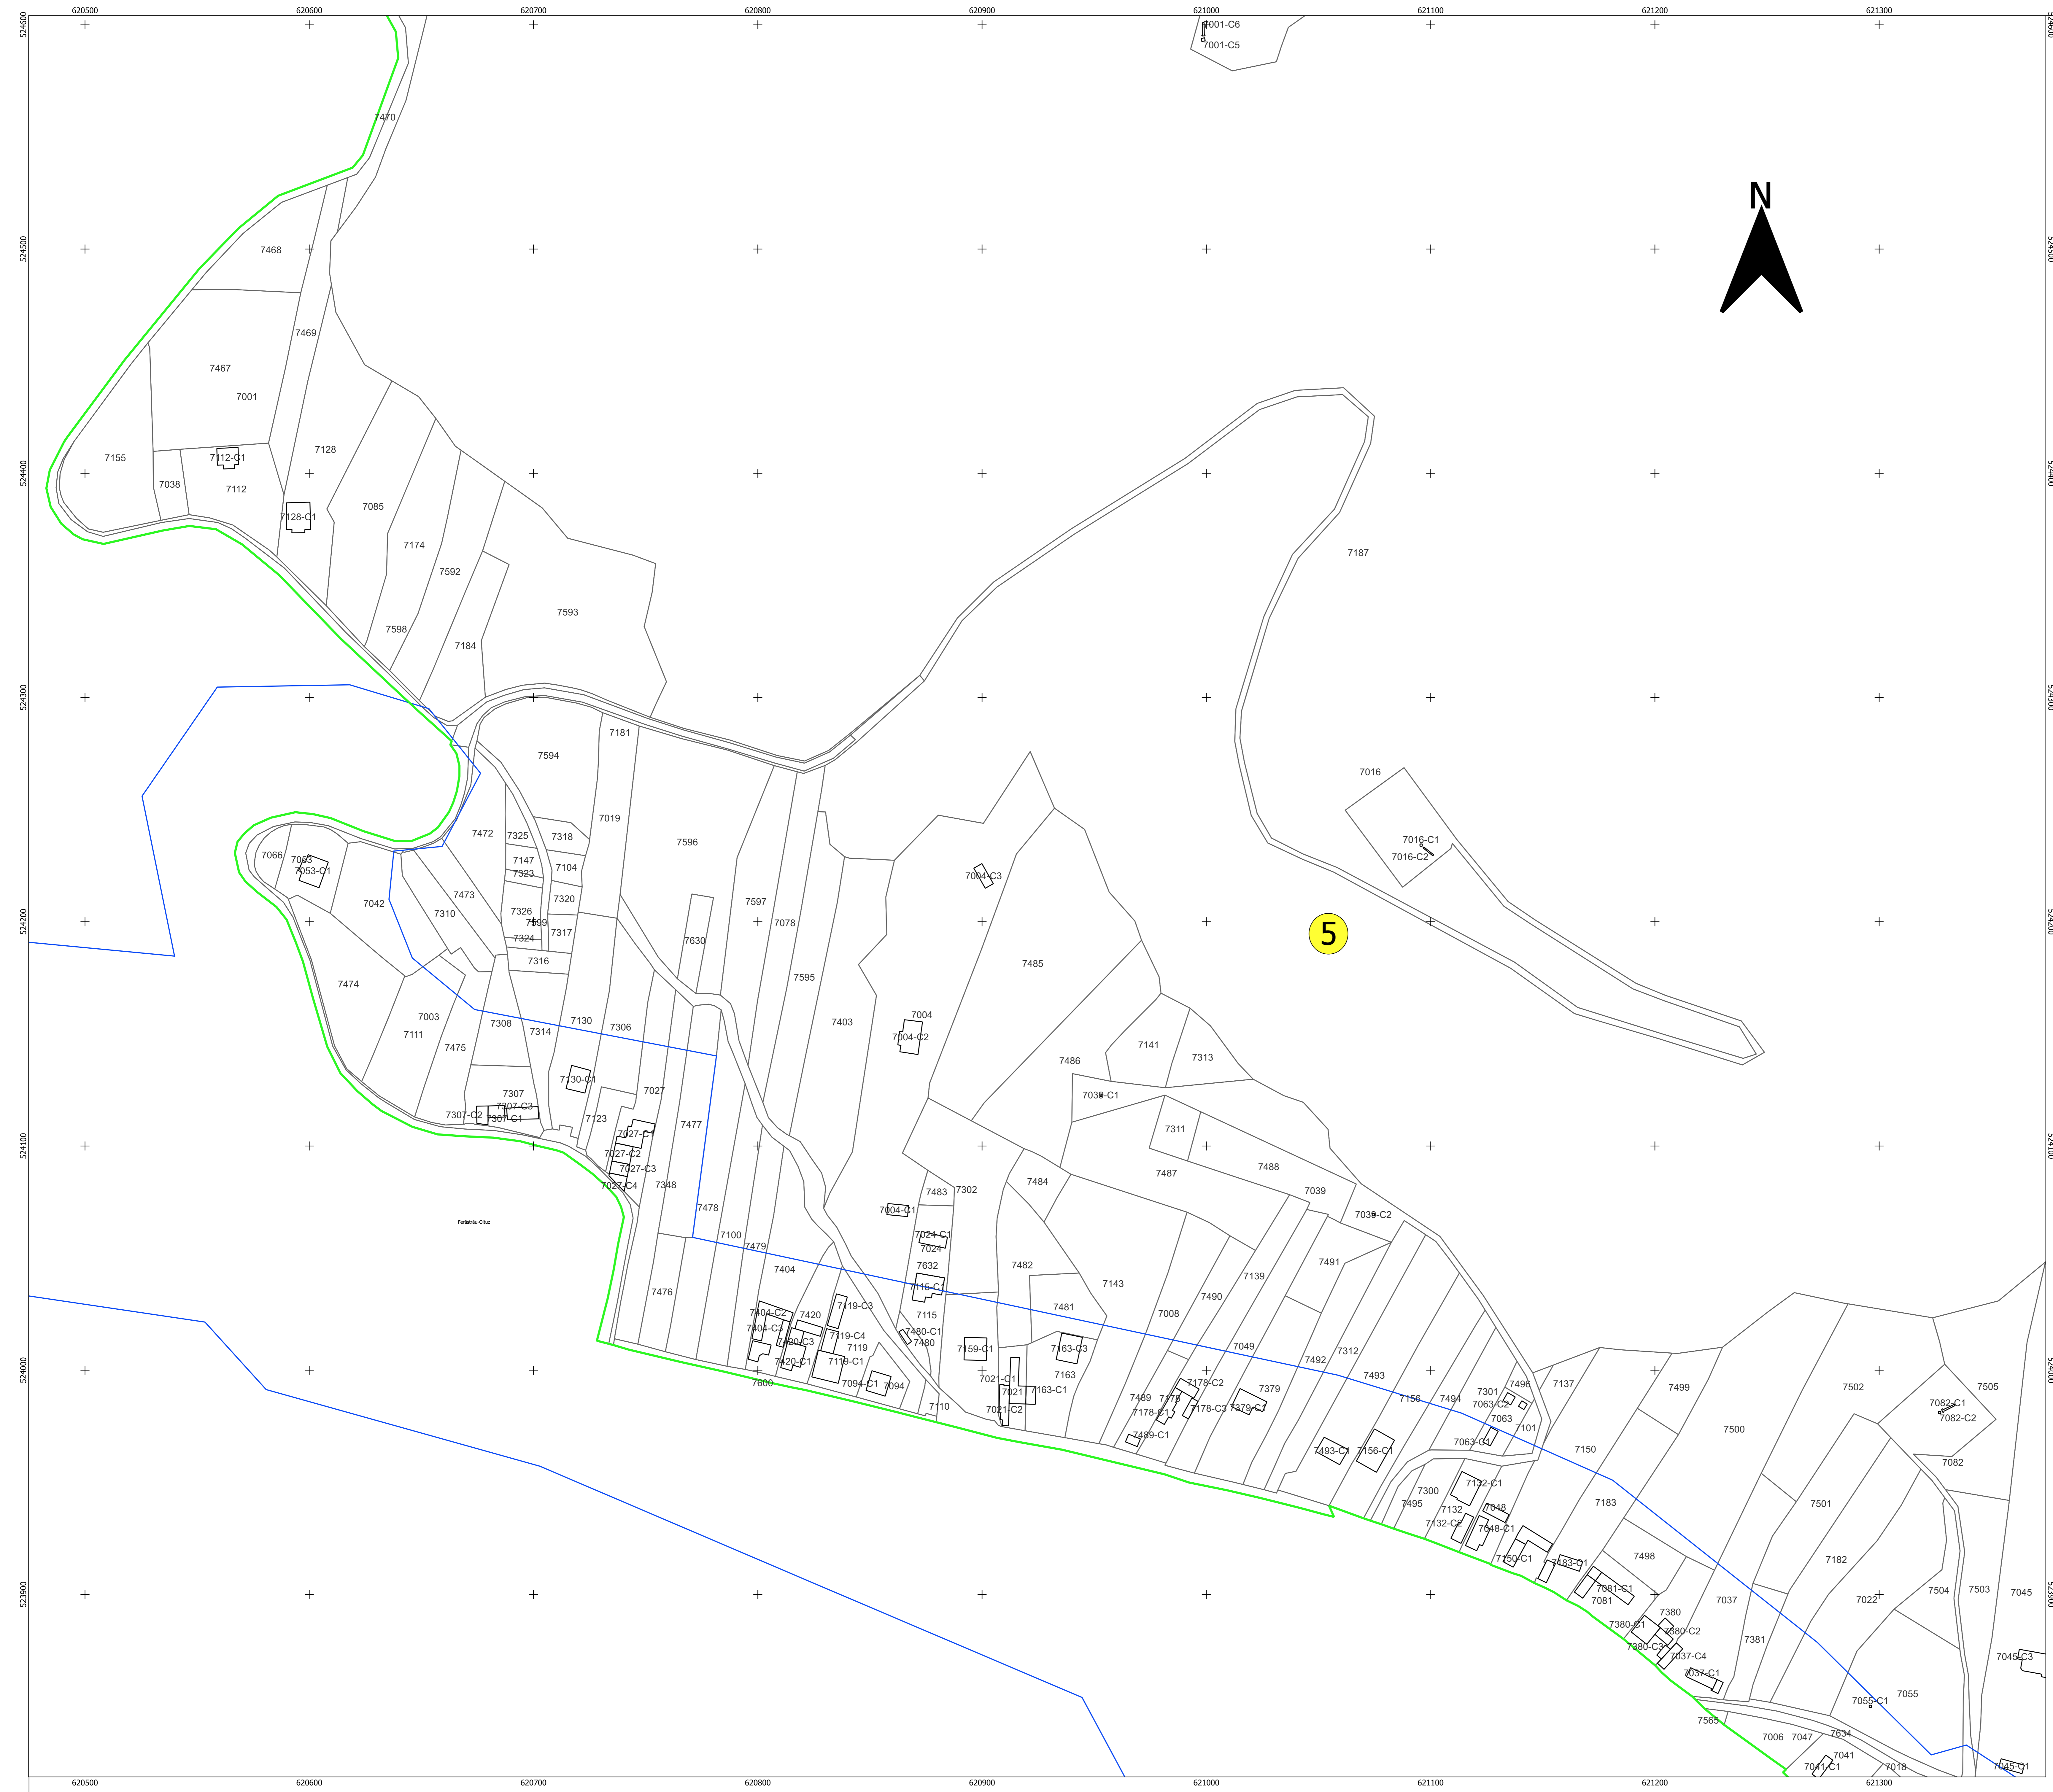

Plan Cadastral
 U.A.T. Oituz, Jud. Bacau
 Sector Cadastral Nr. 5
 Scara 1: 1000
 Sistem de proiectie stereografic 1970
 SPRE PUBLICARE
 Plansa nr. 1

Schita dispunerii sectoarelor cadastrale

Legenda :

- Limita sector cadastral
- Limita imobil
- Limita constructie
- Limita intravilan
- 7130** ID imobil
- Nr. sector

INTOCMIT:
 SC GEOSILVA SRL
 CIPRIAN CONSTANTIN
 SĂVESCU
 09.02.2024