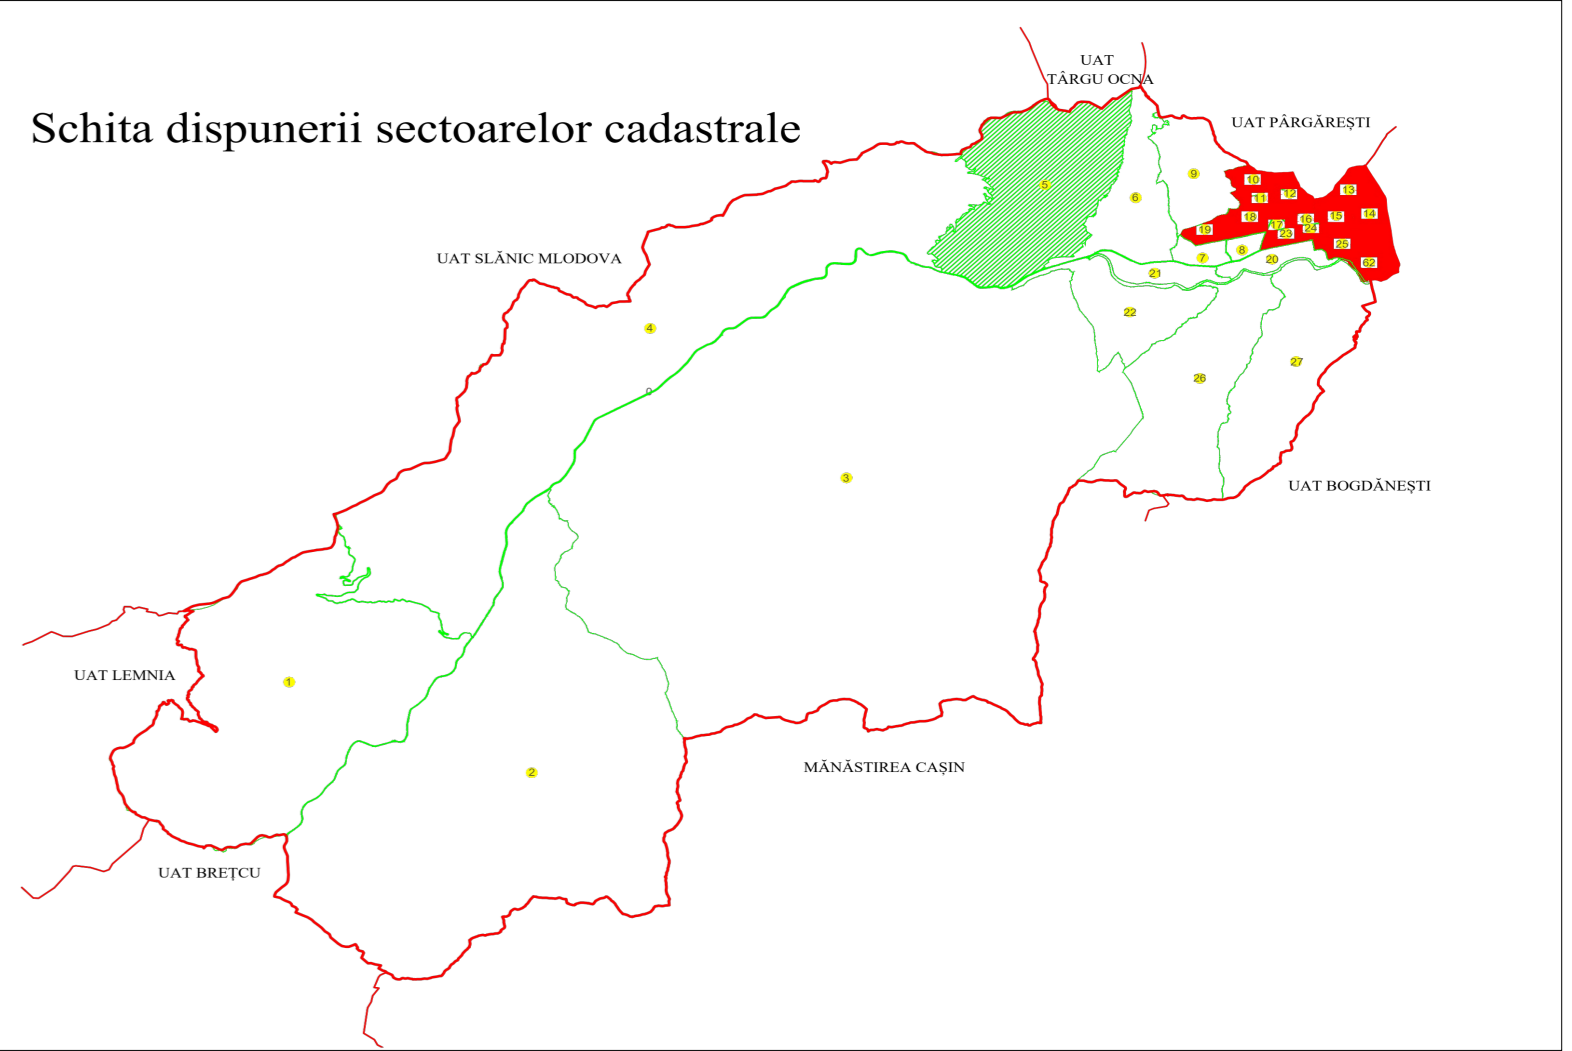

Plan Cadastral
 U.A.T. Oituz, Jud. Bacau
 Sector Cadastral Nr. 5
 Scara 1: 1000
 Sistem de proiectie stereografic 1970
SPRE PUBLICARE
 Plansa nr. 2

5

Legenda :

-  Limita sector cadastral
-  Limita imobil
-  Limita constructie
-  Limita intravilan
-  ID imobil
-  Nr. sector

INTOCMIT:
 SC GEOSILVA SRL
 CIPRIAN CONSTANTIN
 SĂVESCU
 09.02.2024