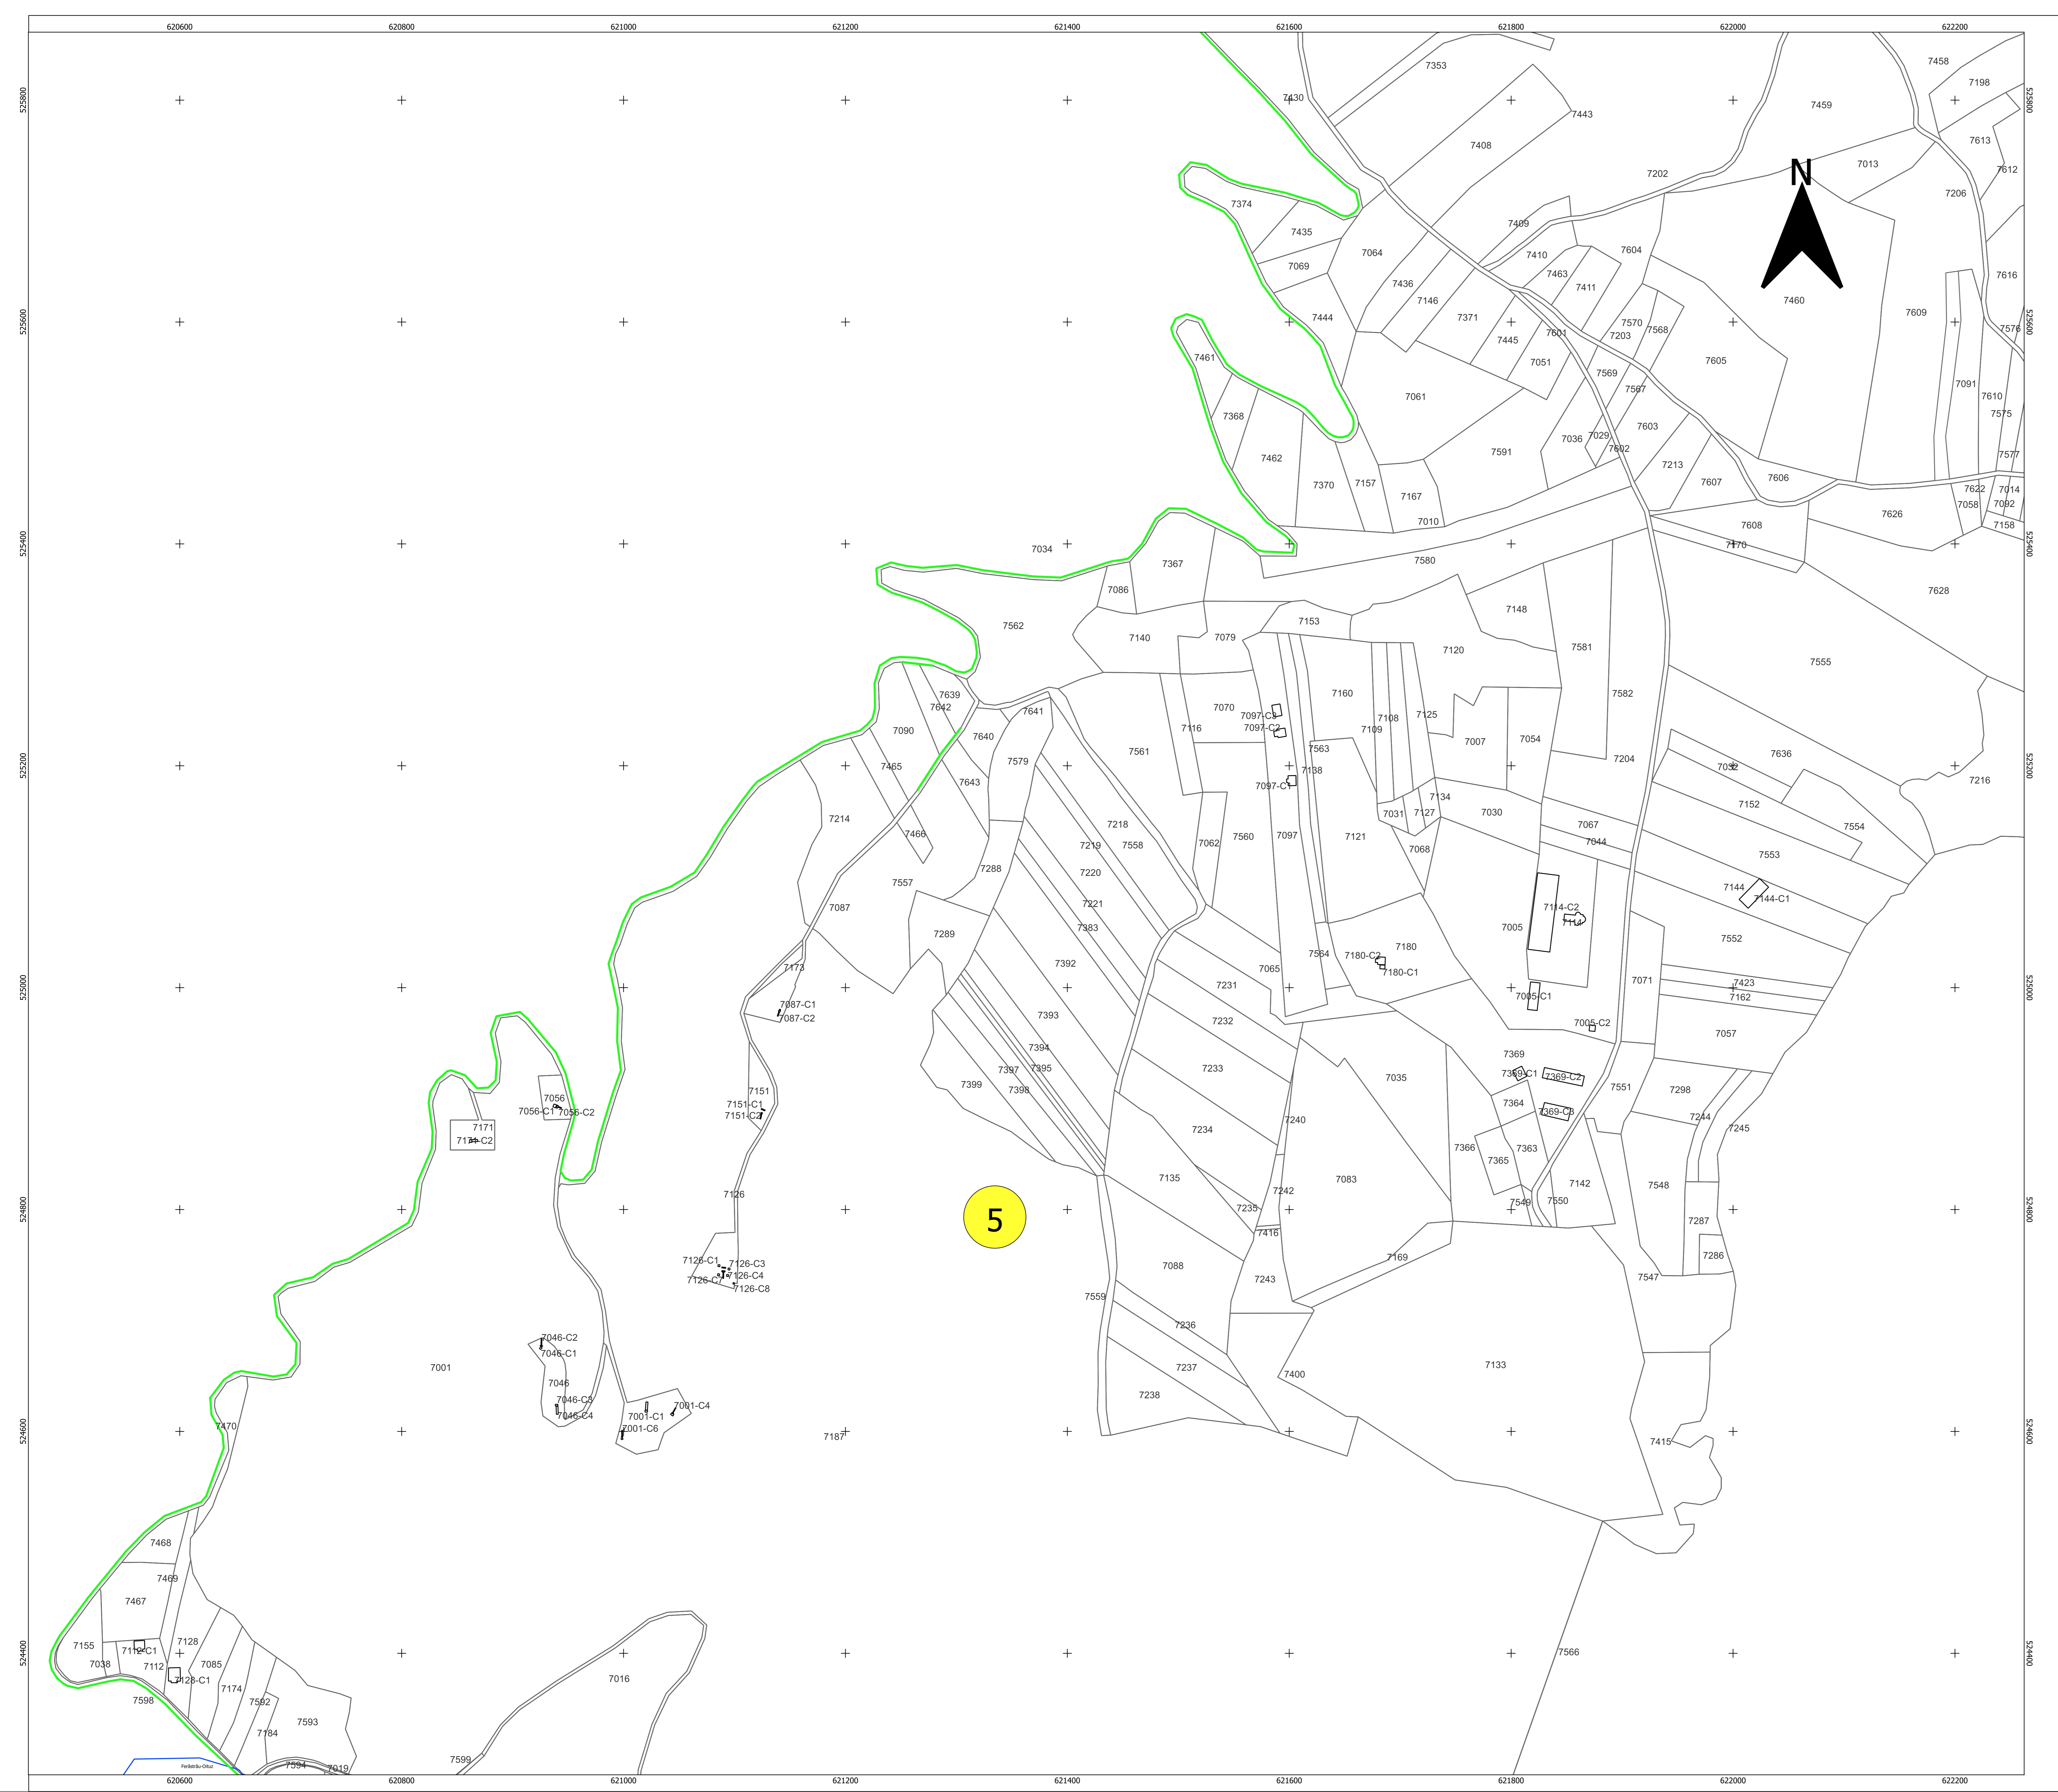

Plan Cadastral  
 U.A.T. Oituz, Jud. Bacau  
 Sector Cadastral Nr. 5  
 Scara 1: 2000  
 Sistem de proiectie stereografic 1970  
 SPRE PUBLICARE  
 Plansa nr. 3

Legenda :

	Limita sector cadastral
	Limita imobil
	Limita constructie
	Limita intravilan
7560	ID imobil
	Nr. sector

INTOCMIT:  
 SC GEOSILVA SRL  
 CIPRIAN CONSTANTIN  
 SĂVESCU  
 09.02.2024