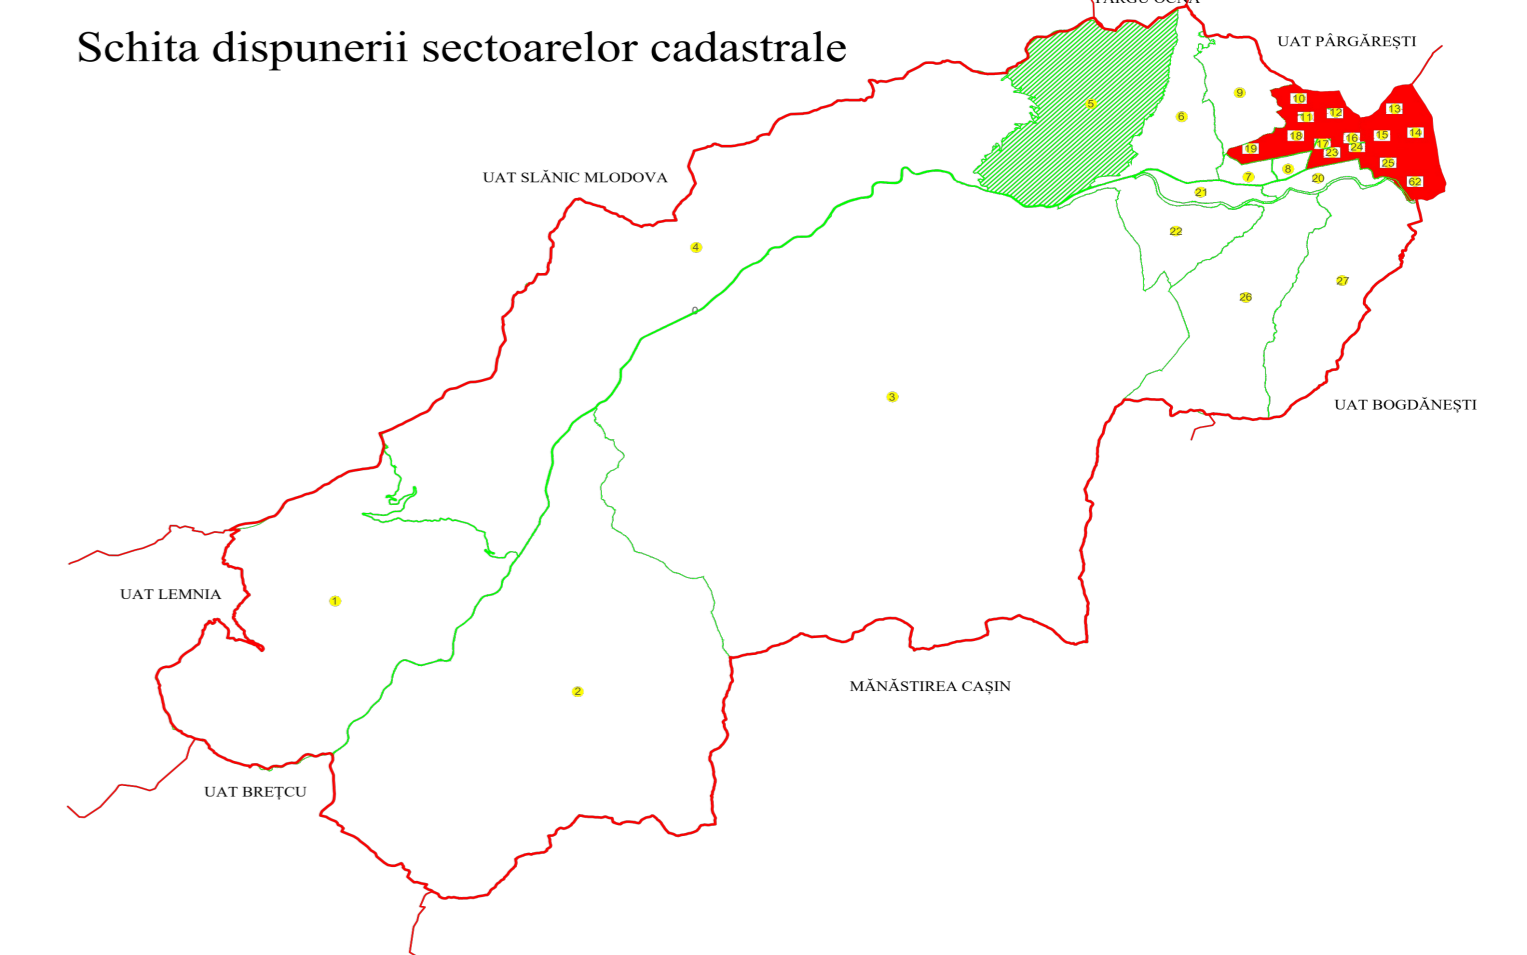

Plan Cadastral  
 U.A.T. Oituz, Jud. Bacau  
 Sector Cadastral Nr. 5  
 Scara 1: 2000  
 Sistem de proiectie stereografic 1970  
 SPRE PUBLICARE  
 Plansa nr. 3

Legenda :

	Limita sector cadastral
	Limita imobil
	Limita constructie
	Limita intravilan
7560	ID imobil
	Nr. sector

INTOCMIT:  
 SC GEOSILVA SRL  
 CIPRIAN CONSTANTIN  
 SĂVESCU  
 09.02.2024