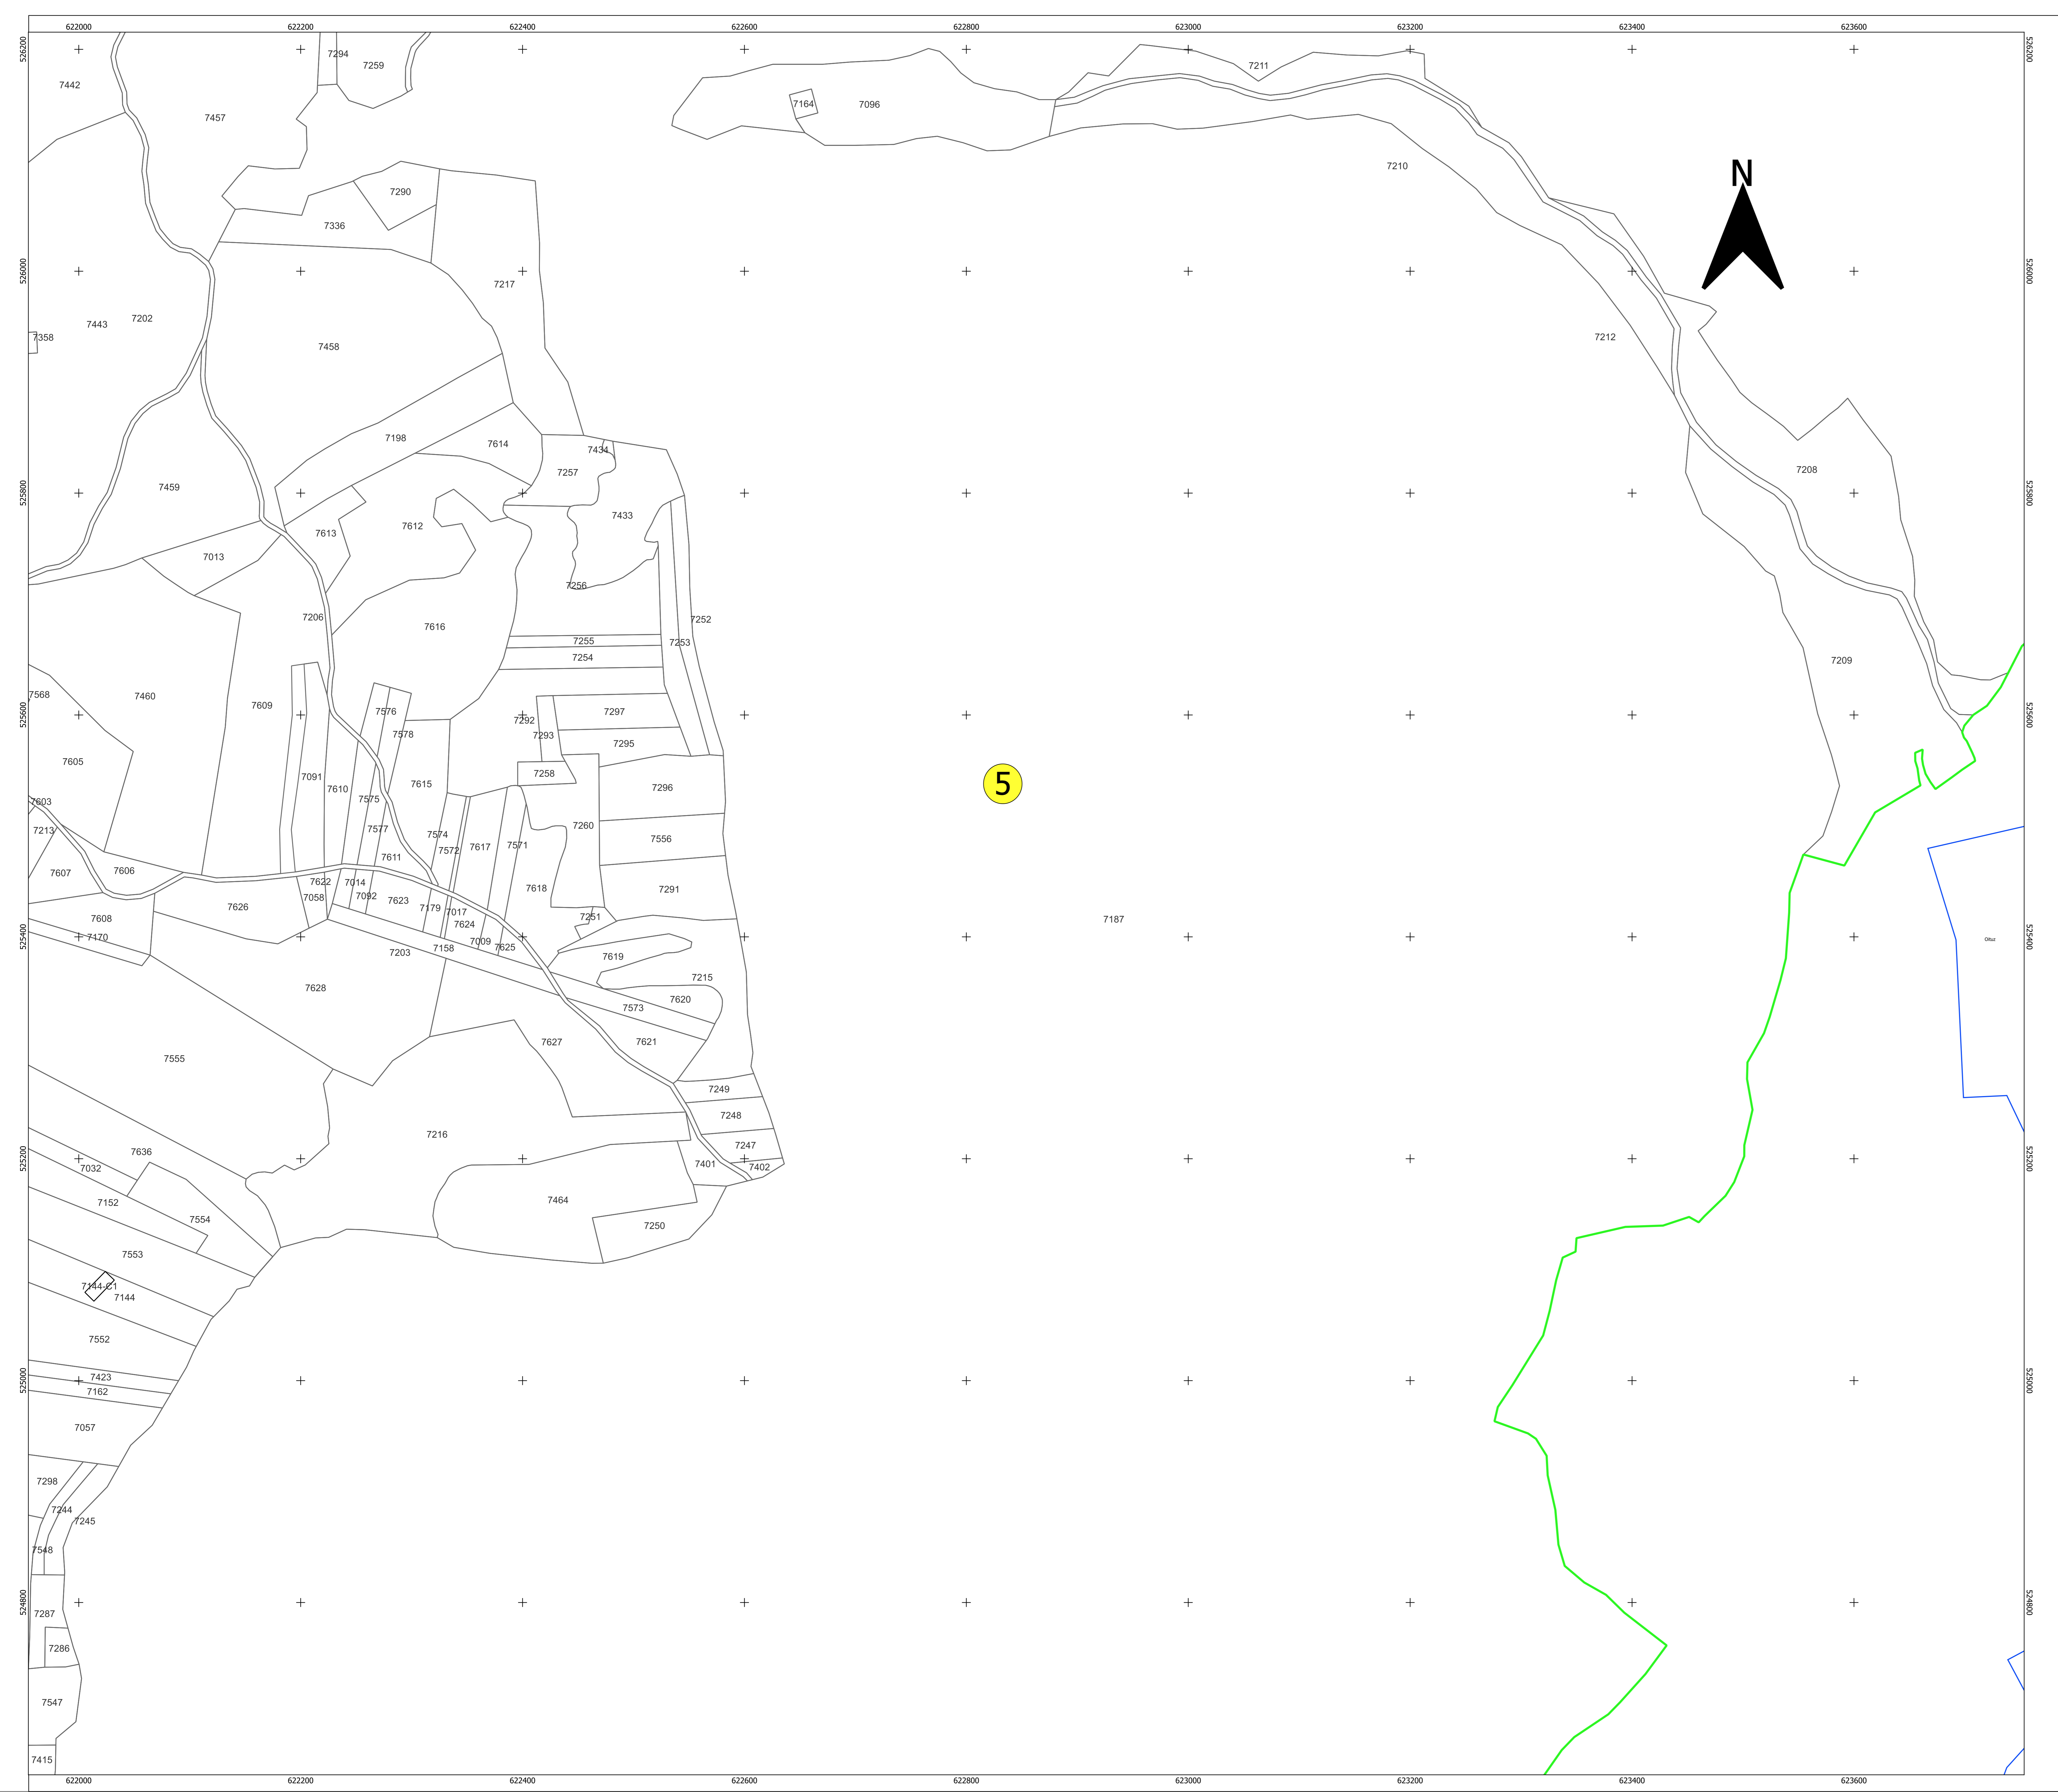

Plan Cadastral
 U.A.T. Oituz, Jud. Bacau
 Sector Cadastral Nr. 5
 Scara 1: 2000
 Sistem de proiectie stereografic 1970
 SPRE PUBLICARE
 Plansa nr. 4

Legenda :

- Limita sector cadastral
- Limita imobil
- Limita constructie
- Limita intravilan
- 7433 ID imobil
- 5 Nr. sector

INTOCMIT:
 SC GEOSILVA SRL
 CIPRIAN CONSTANTIN
 SĂVESCU
 09.02.2024