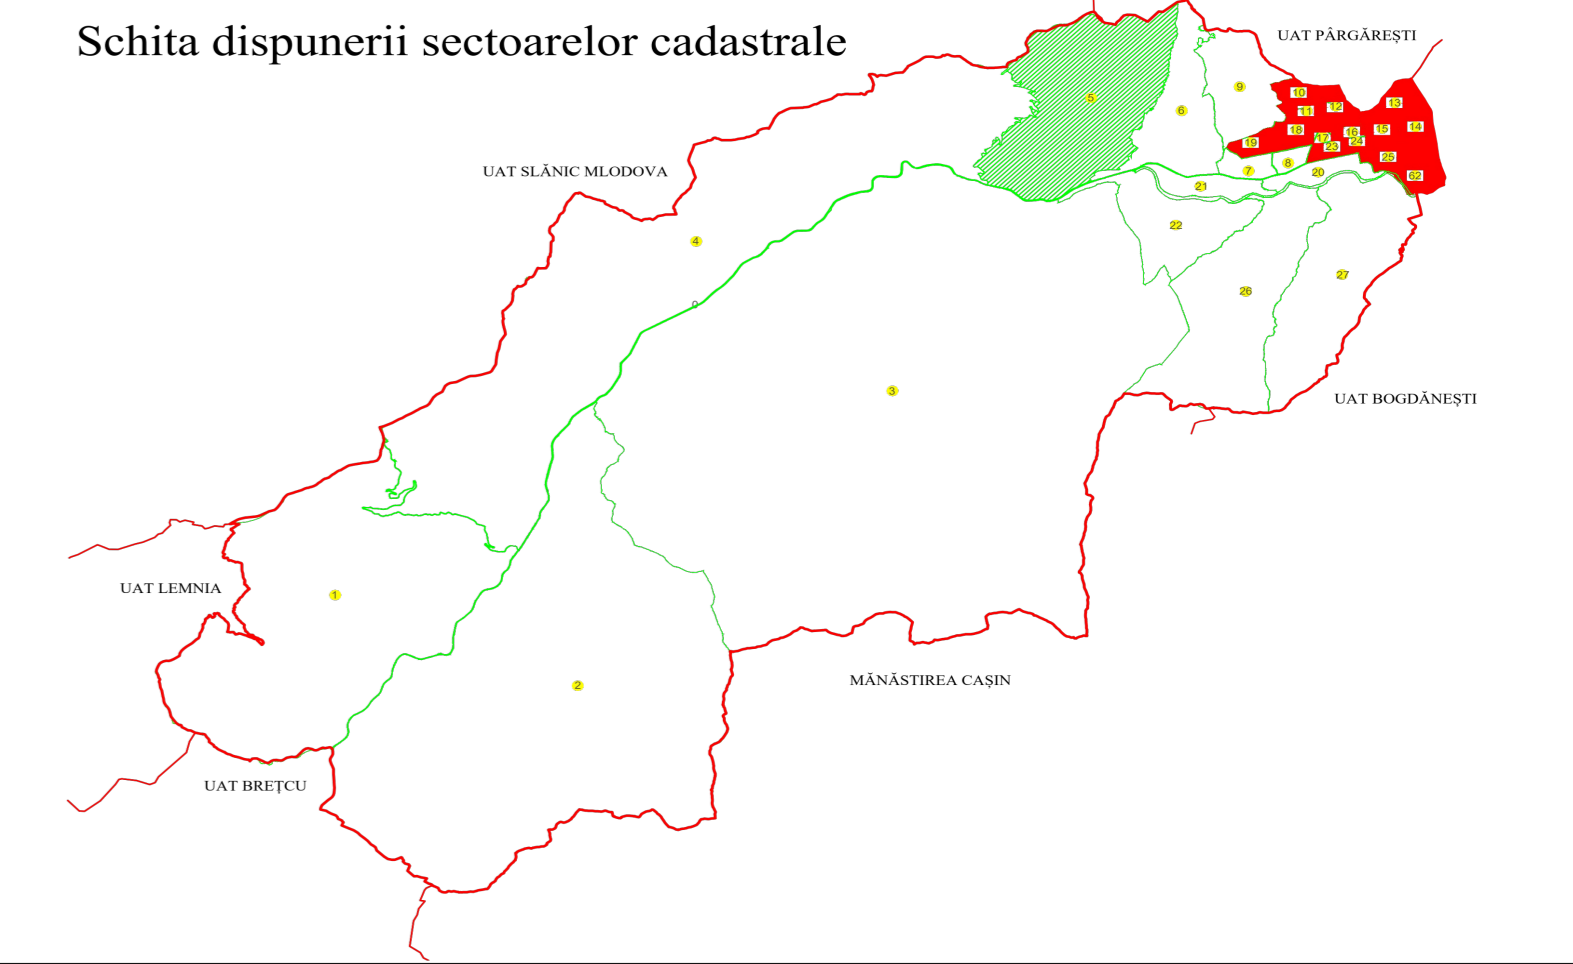

Plan Cadastral
 U.A.T. Oituz, Jud. Bacau
 Sector Cadastral Nr. 5
 Scara 1: 2000
 Sistem de proiectie stereografic 1970
 SPRE PUBLICARE
 Plansa nr. 4

Legenda :

- Limita sector cadastral
- Limita imobil
- Limita constructie
- Limita intravilan
- 7433 ID imobil
- 5 Nr. sector

INTOCMIT:
 SC GEOSILVA SRL
 CIPRIAN CONSTANTIN
 SĂVESCU
 09.02.2024