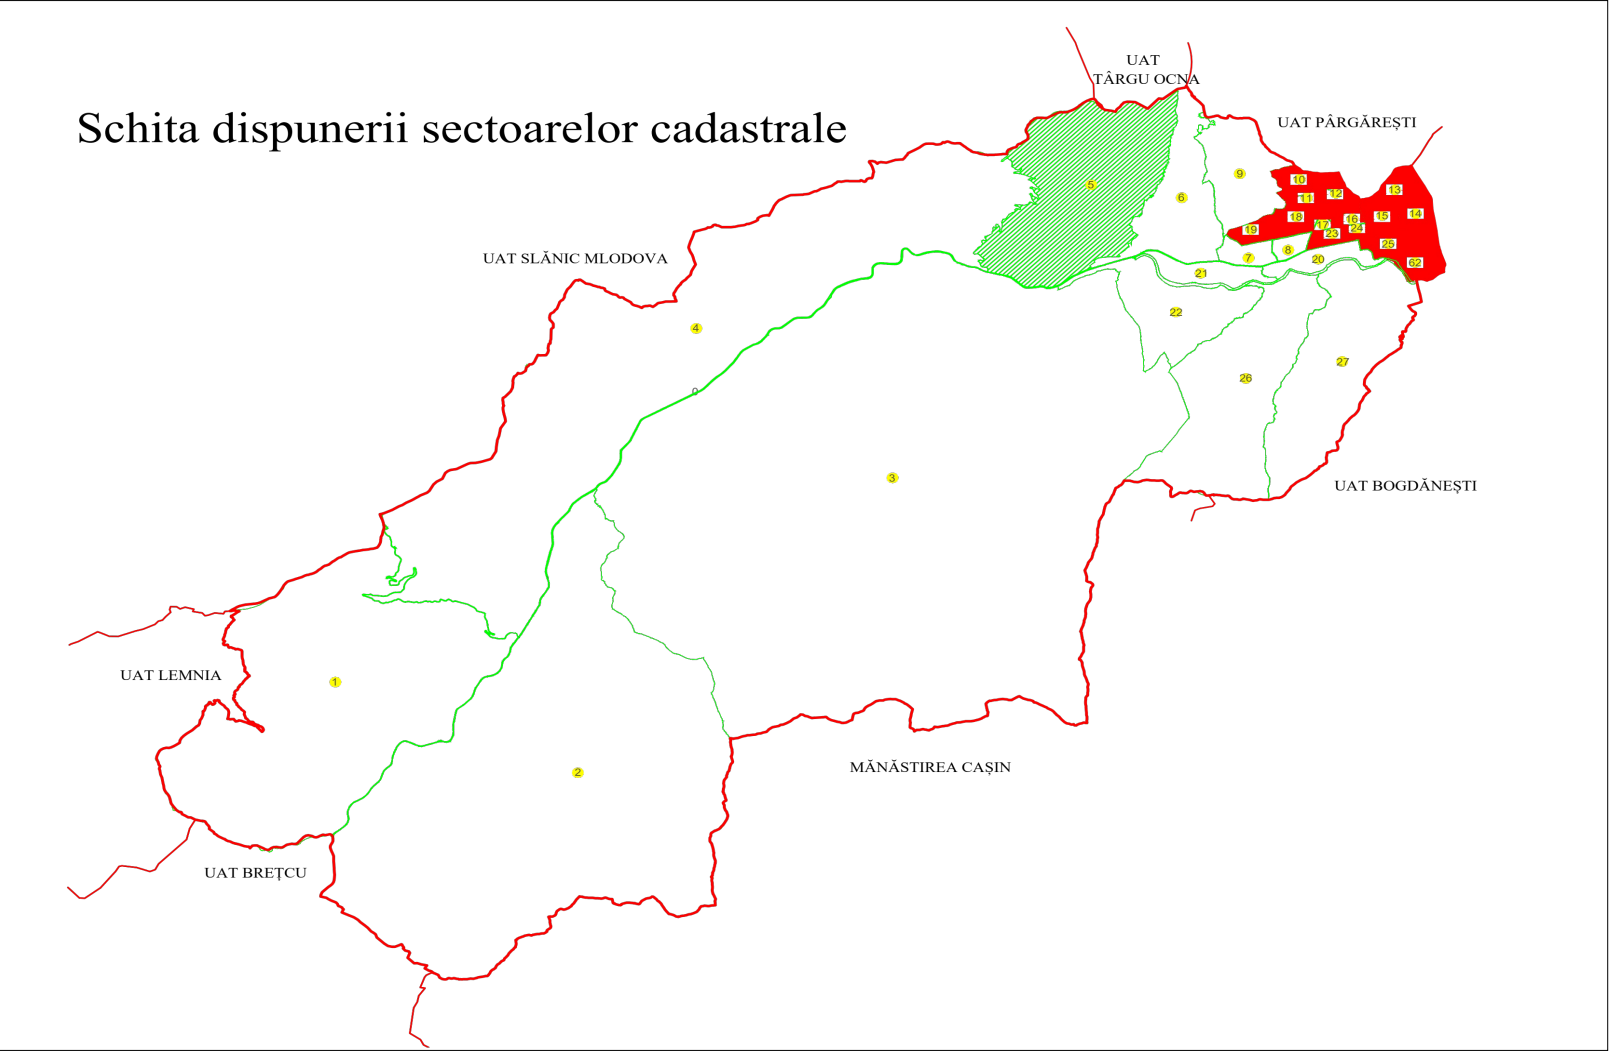

Plan Cadastral
 U.A.T. Oituz, Jud. Bacau
 Sector Cadastral Nr. 5
 Scara 1: 2000
 Sistem de proiectie stereografic 1970
 SPRE PUBLICARE
 Plansa nr. 5

Legenda :

	Limita UAT
	Limita sector cadastral
	Limita imobil
	Limita constructie
	Limita intravilan
	ID imobil
	Nr. sector

INTOCMIT:
 SC GEOSILVA SRL
 CIPRIAN CONSTANTIN
 SĂVESCU
 09.02.2024