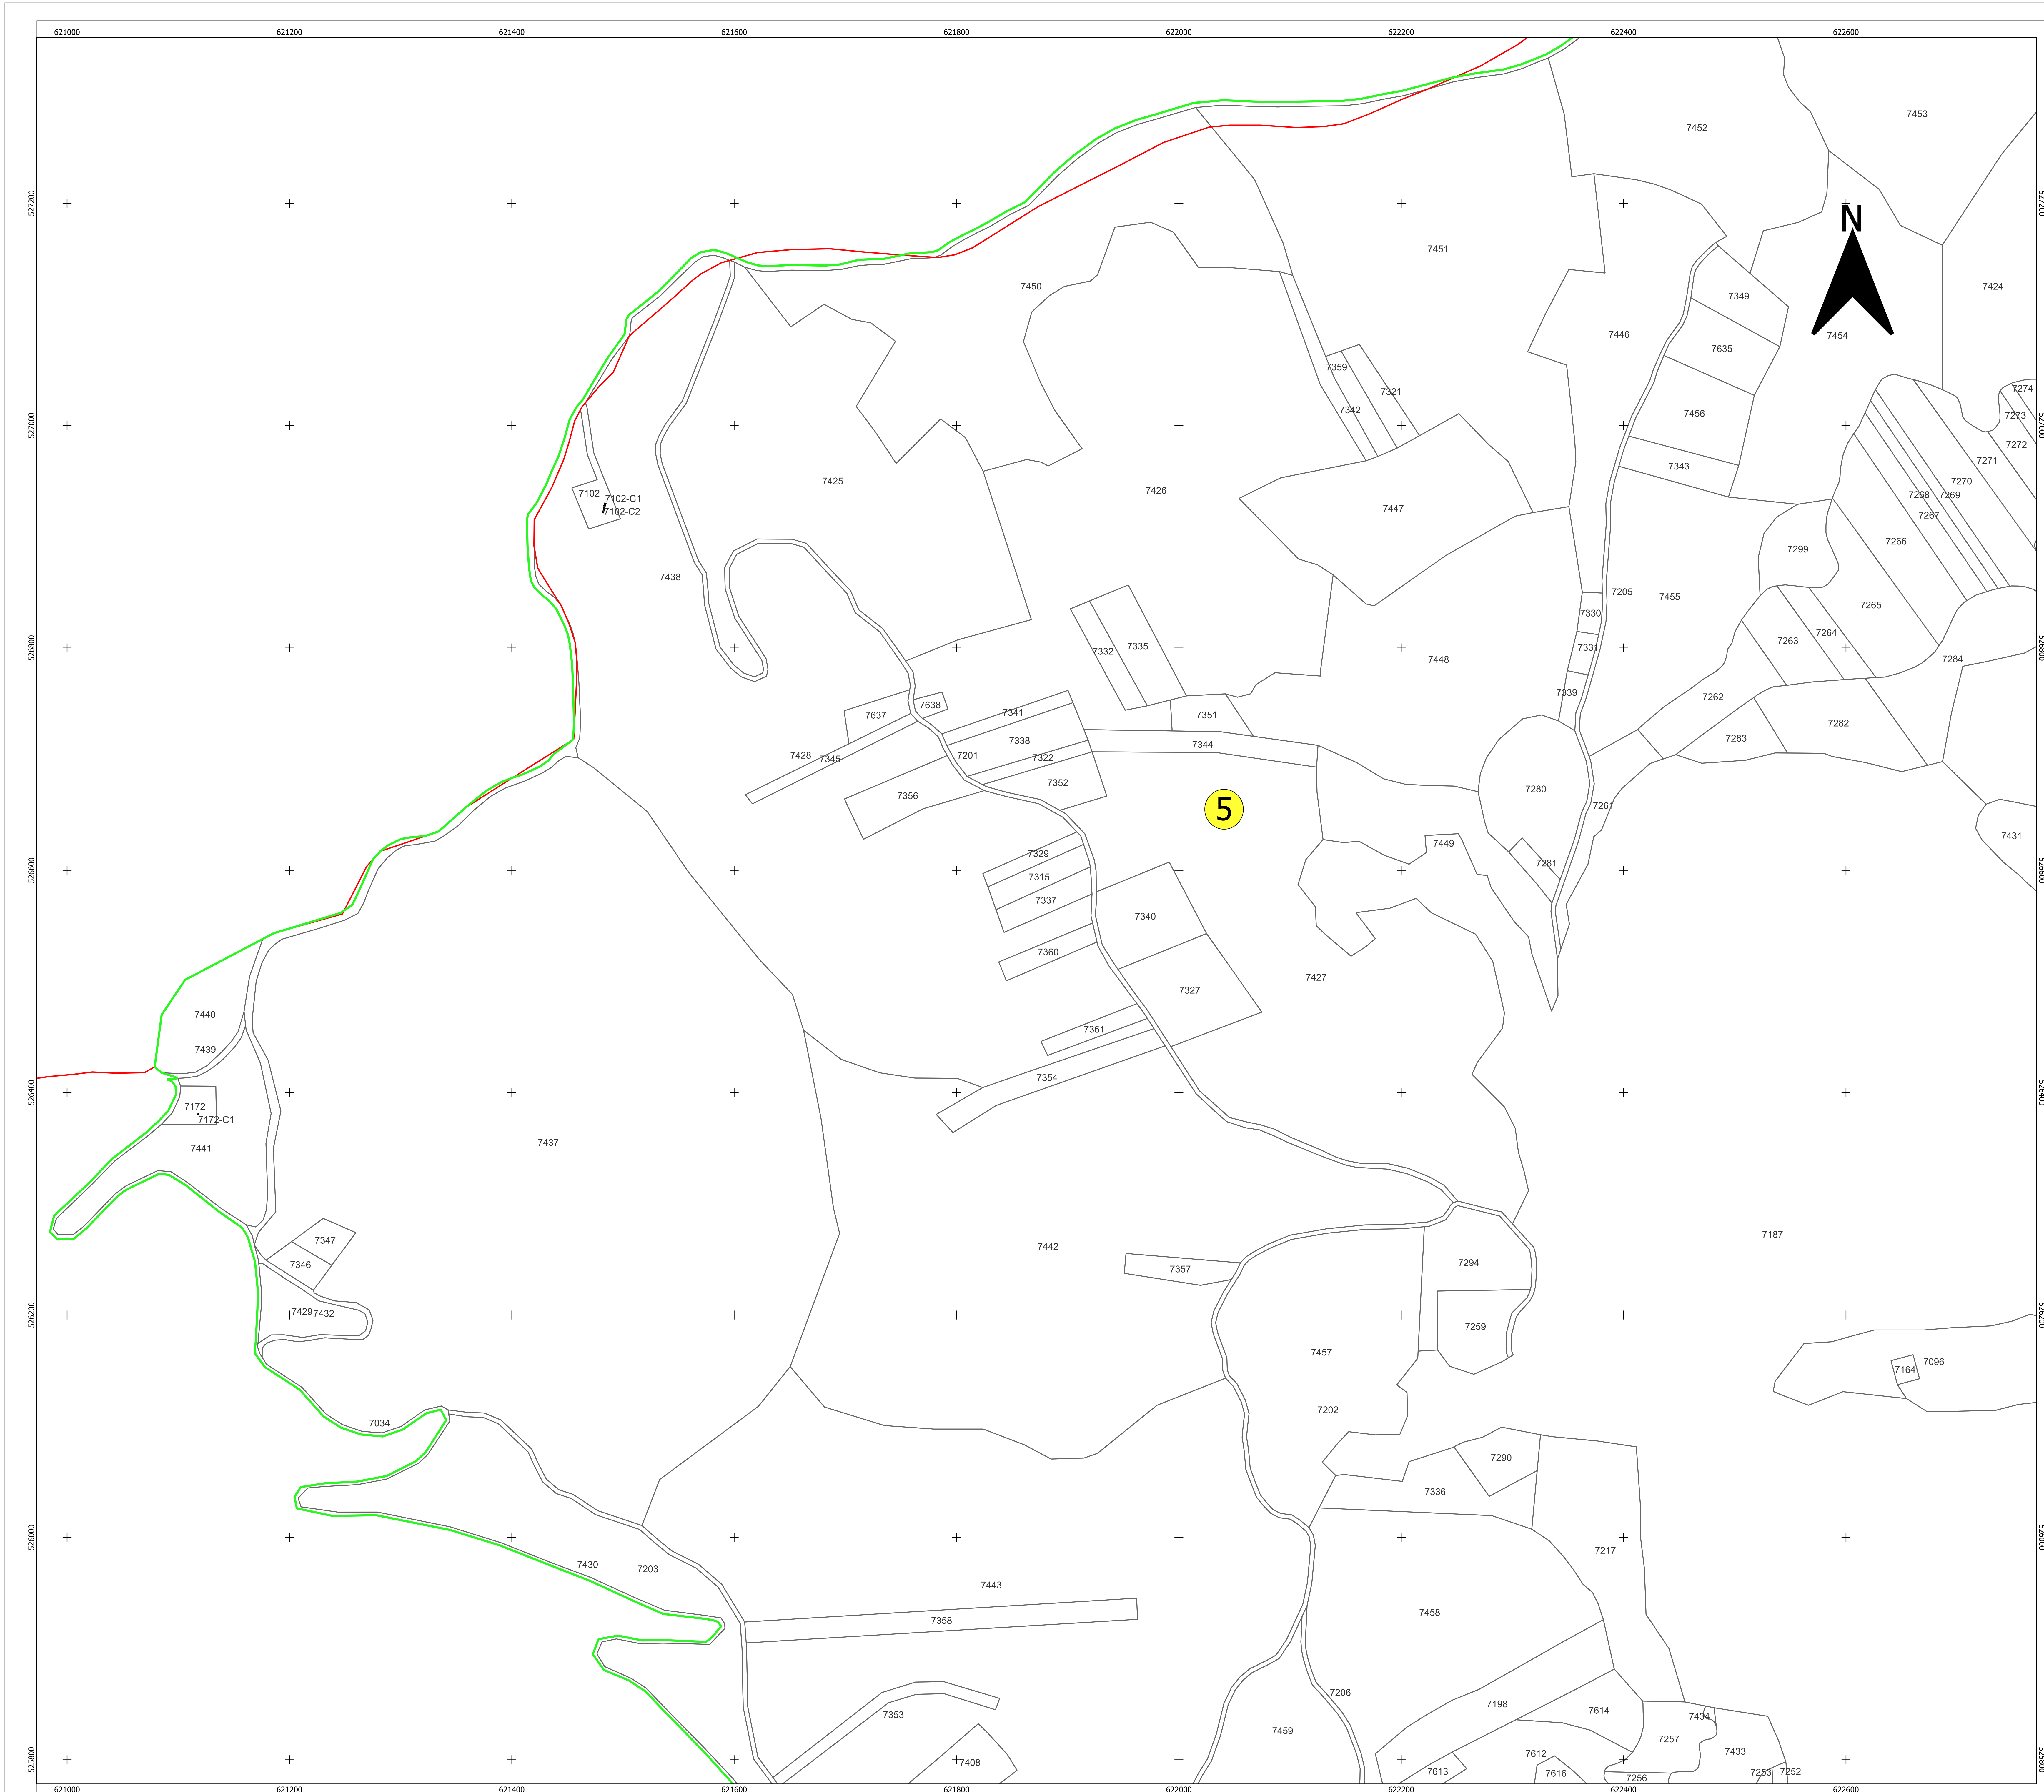

Plan Cadastral
 U.A.T. Oituz, Jud. Bacau
 Sector Cadastral Nr. 5
 Scara 1: 2000
 Sistem de proiectie stereografic 1970
 SPRE PUBLICARE
 Plansa nr. 5

Legenda :

	Limita UAT
	Limita sector cadastral
	Limita imobil
	Limita constructie
	Limita intravilan
	ID imobil
	Nr. sector

INTOCMIT:
 SC GEOSILVA SRL
 CIPRIAN CONSTANTIN
 SĂVESCU
 09.02.2024