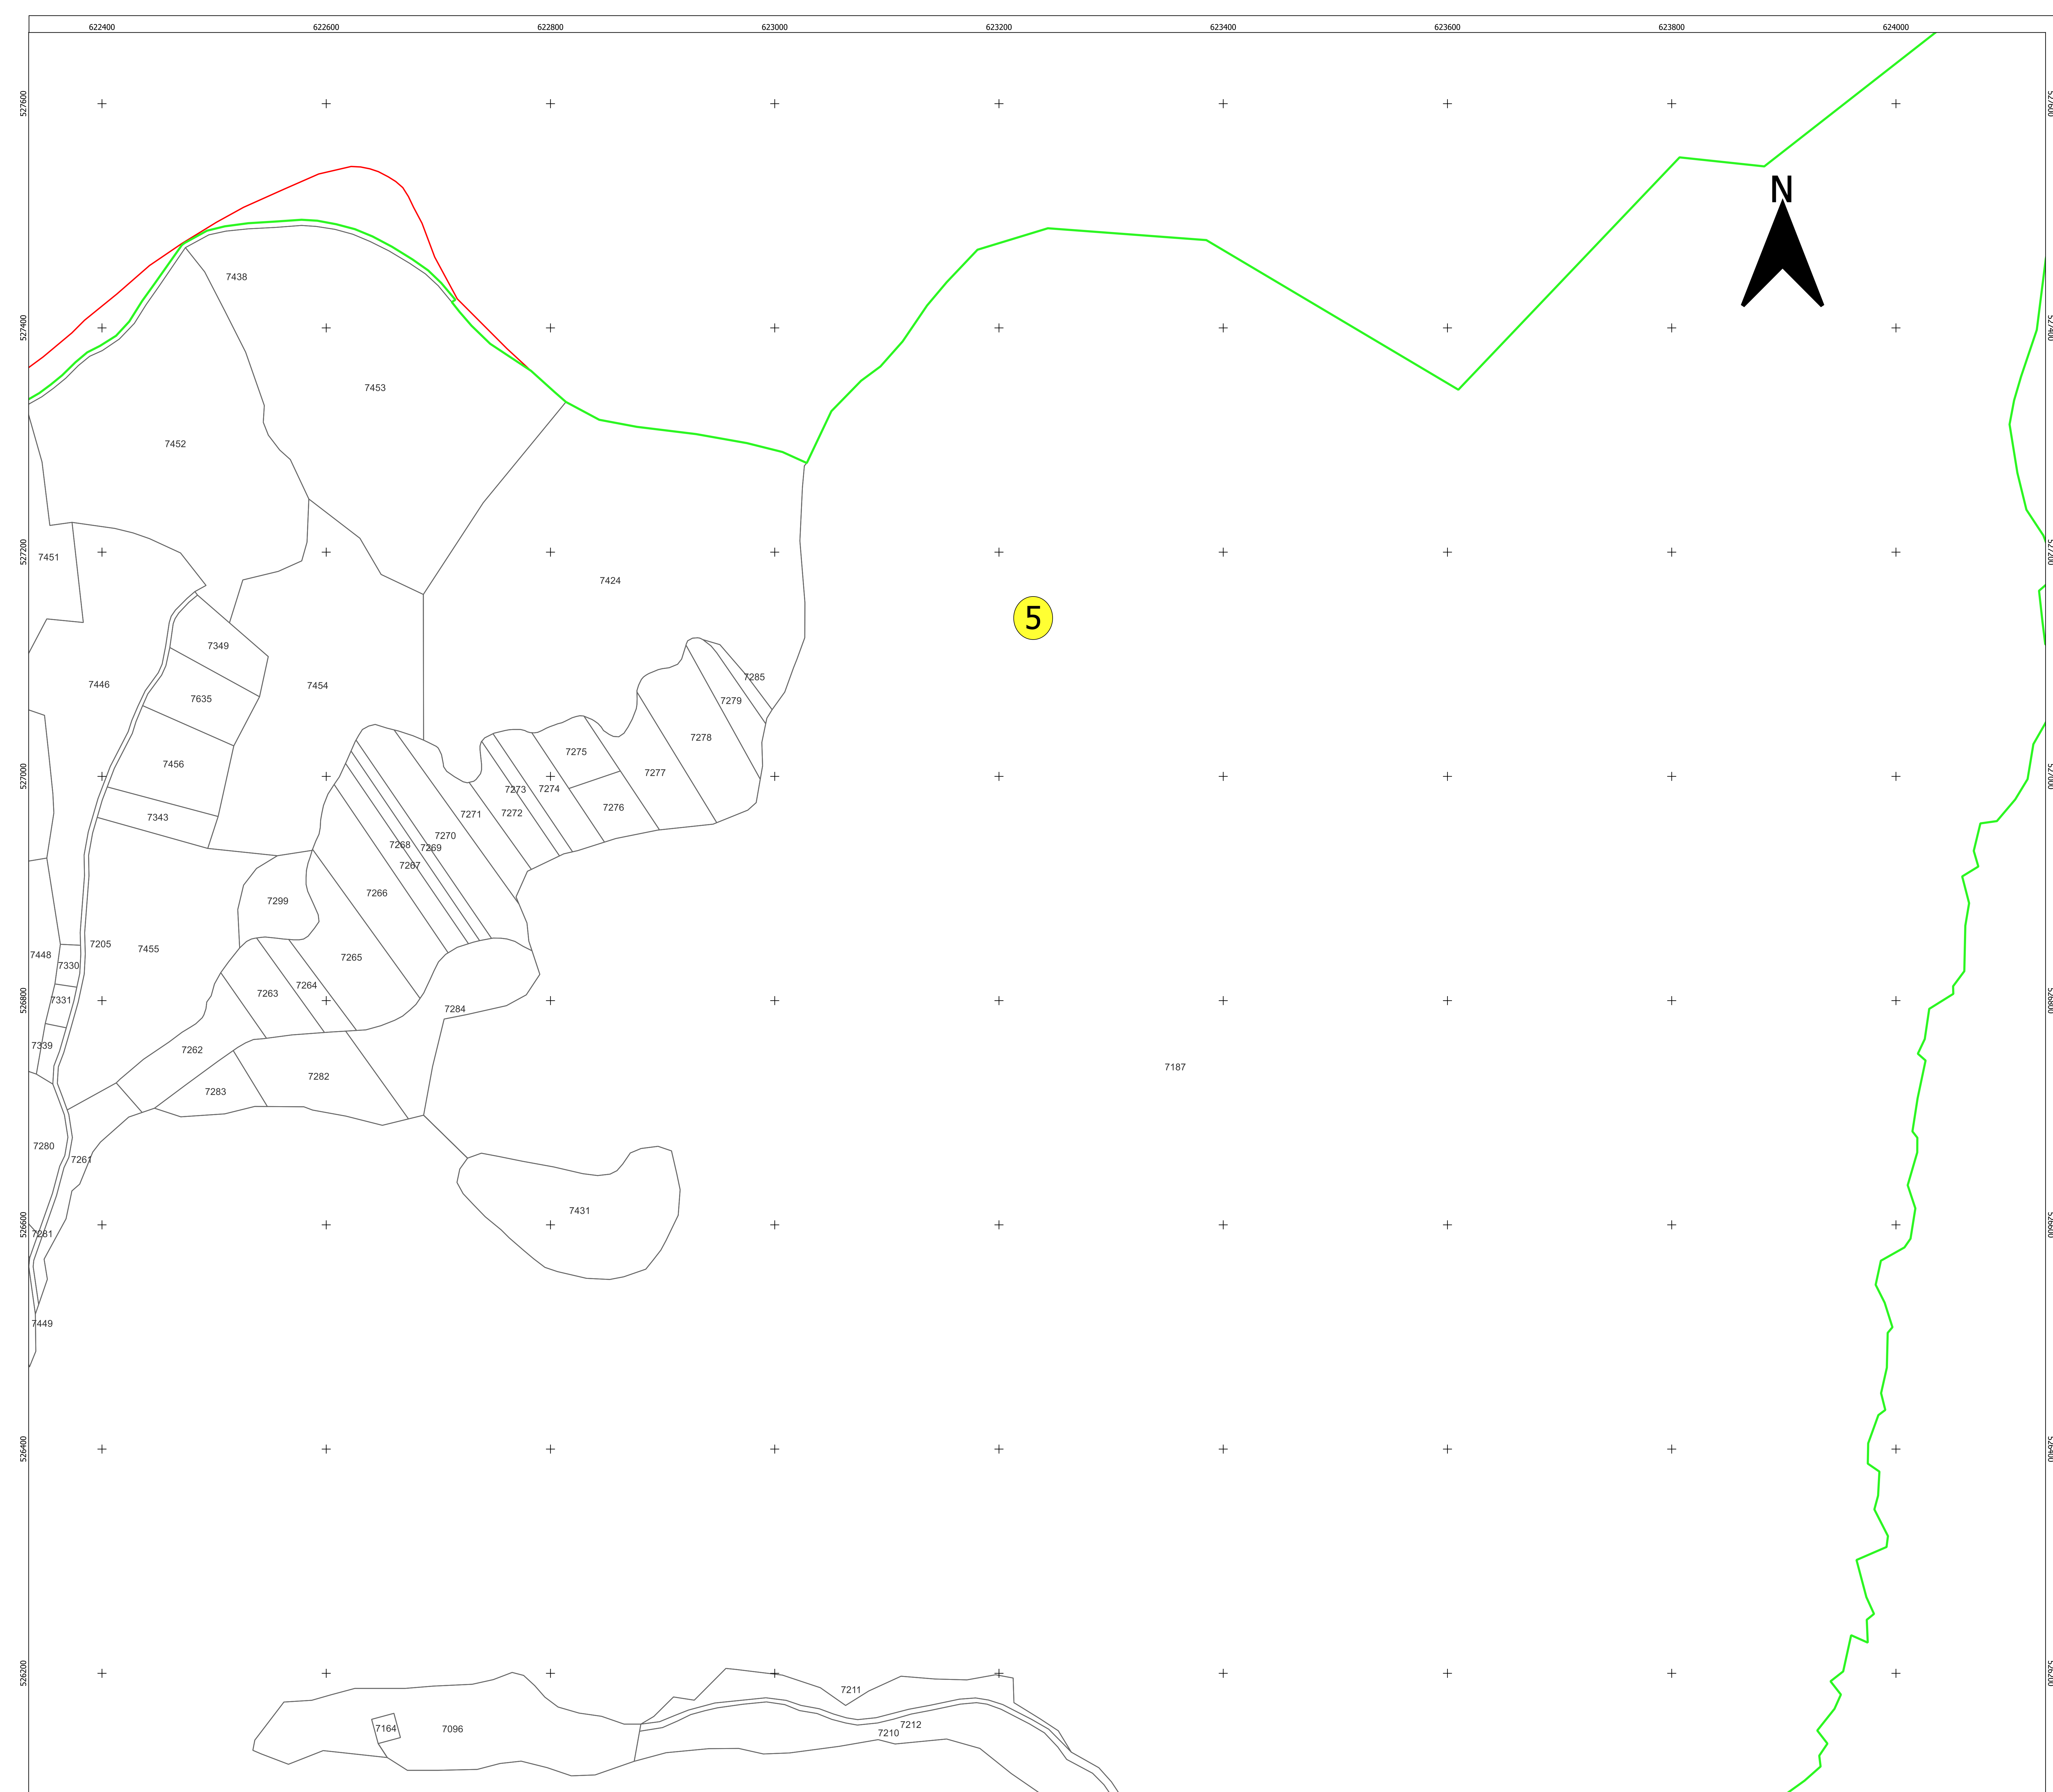

Plan Cadastral  
 U.A.T. Oituz, Jud. Bacau  
 Sector Cadastral Nr. 5  
 Scara 1: 2000  
 Sistem de proiectie stereografic 1970  
 SPRE PUBLICARE  
 Plansa nr. 6

Schita dispunerii sectoarelor cadastrale

Legenda :

- Limita UAT
- Limita sector cadastral
- Limita imobil
- Limita constructie
- Limita intravilan
- 7424 ID imobil
- 5 Nr. sector

INTOCMIT:  
 SC GEOSILVA SRL  
 CIPRIAN CONSTANTIN  
 SĂVESCU  
 09.02.2024