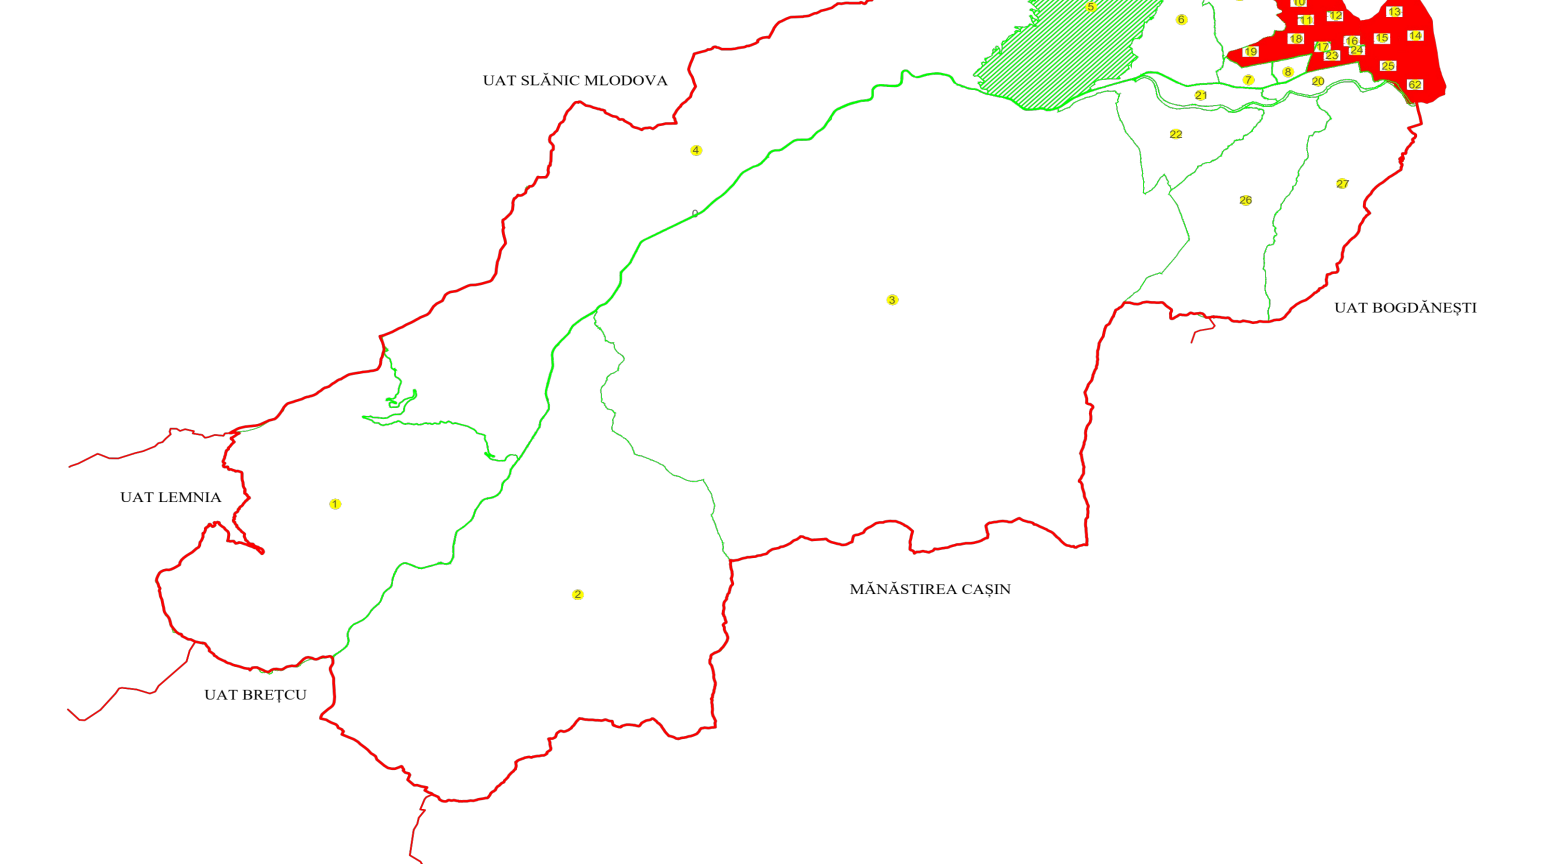

Plan Cadastral  
 U.A.T. Oituz, Jud. Bacau  
 Sector Cadastral Nr. 5  
 Scara 1: 2000  
 Sistem de proiectie stereografic 1970  
 SPRE PUBLICARE  
 Plansa nr. 6

Schita dispunerii sectoarelor cadastrale

Legenda :

- Limita UAT
- Limita sector cadastral
- Limita imobil
- Limita constructie
- Limita intravilan
- 7424 ID imobil
- 5 Nr. sector

INTOCMIT:  
 SC GEOSILVA SRL  
 CIPRIAN CONSTANTIN  
 SĂVESCU  
 09.02.2024