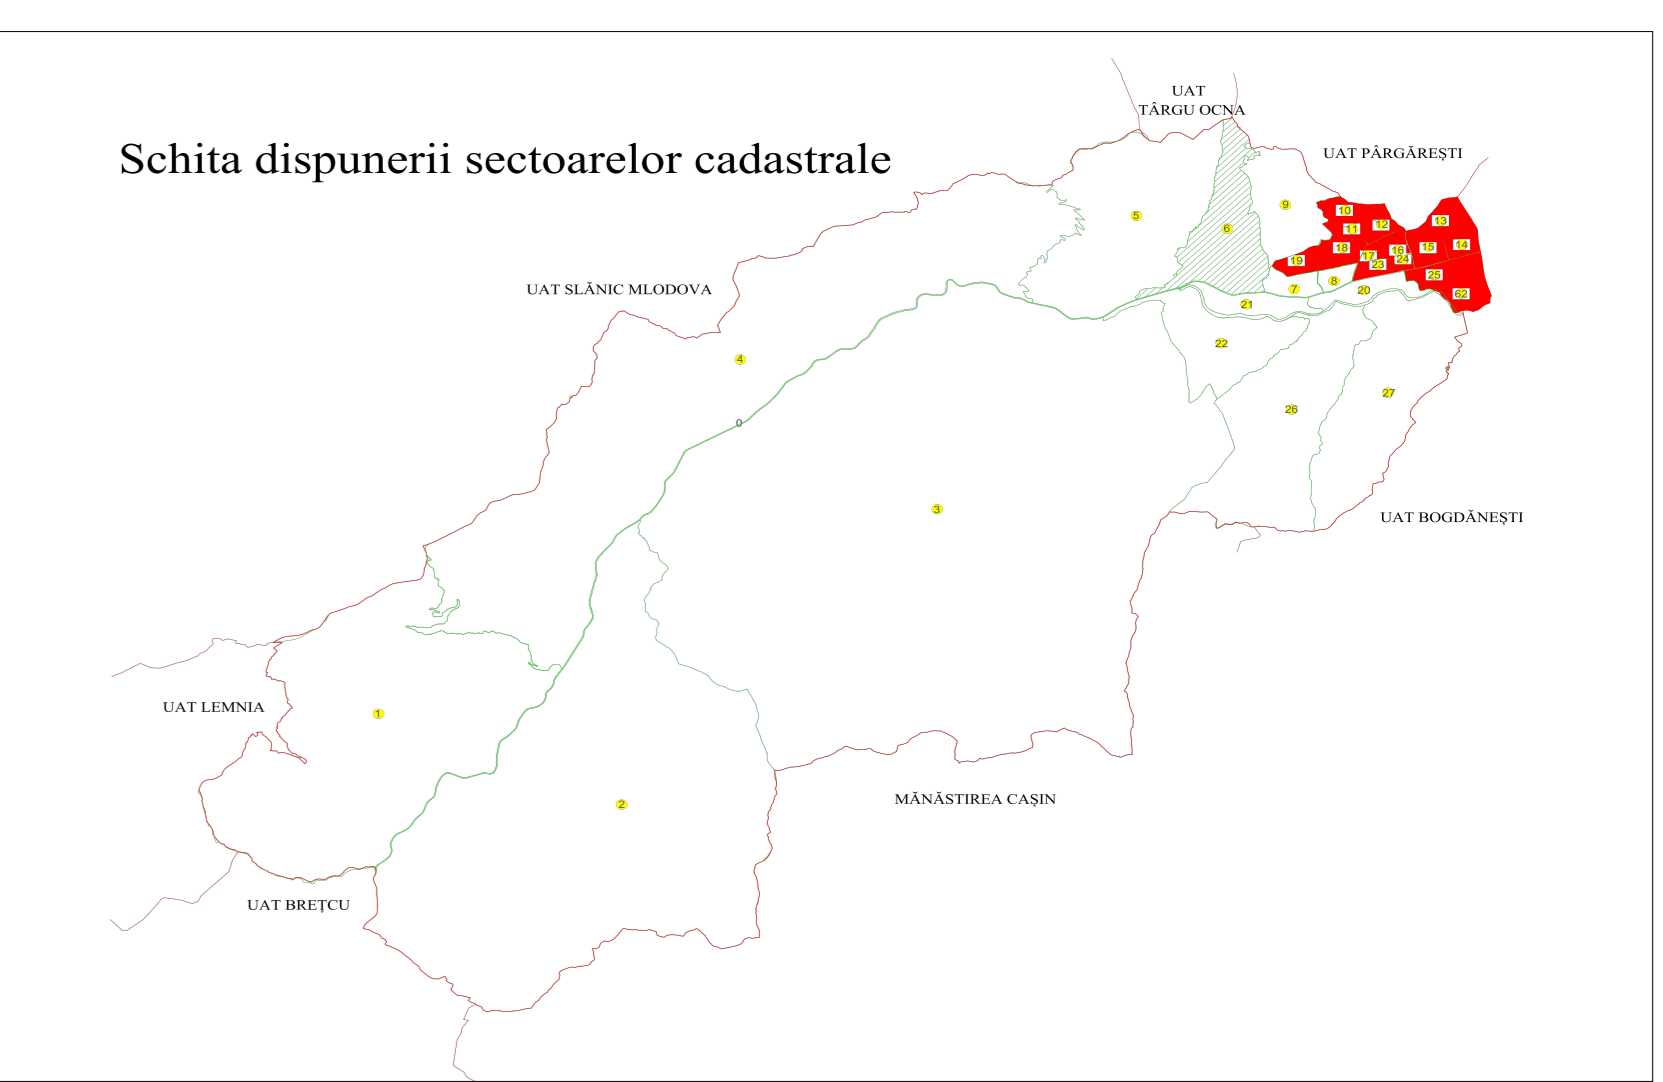

Plan Cadastral
 U.A.T. Oituz, Jud. Bacau
 Sector Cadastral Nr. 6
 Scara 1: 1000
 Sistem de proiectie stereografic 1970
 SPRE PUBLICARE
 Plansa nr. 1

Legenda :

- Limita sector cadastral
- Limita imobil
- Limita constructie
- Limita intravilan
- 8947 ID imobil
- 6 Nr. sector

INTOCMIT:
 SC GEOSILVA SRL
 CIPRIAN CONSTANTIN
 SĂVESCU
 09.02.2024