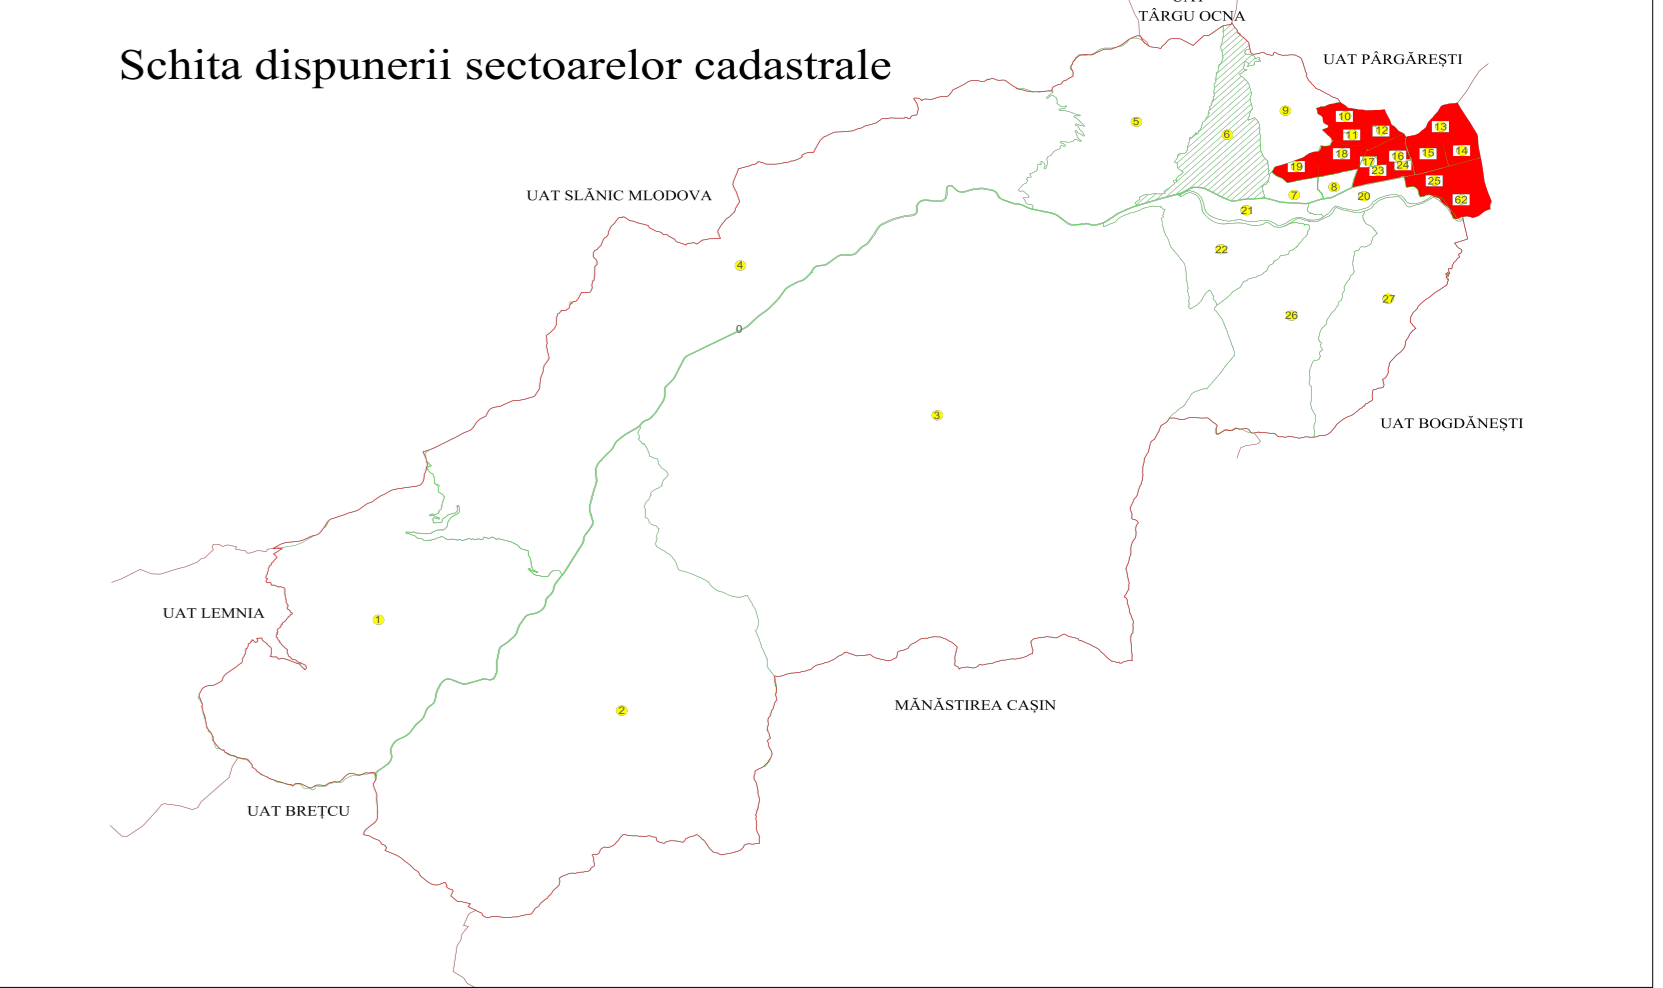

Plan Cadastral
U.A.T. Oituz, Jud. Bacau
Sector Cadastral Nr. 6
Scara 1: 1000
Sistem de proiectie stereografic 1970
SPRE PUBLICARE
Plansa nr. 2

Legenda :

- Limita sector cadastral
- Limita imobil
- Limita constructie
- Limita intravilan
- 8947 ID imobil
- 6 Nr. sector

INTOCMIT:
SC GEOSILVA SRL
CIPRIAN CONSTANTIN
SĂVESCU
09.02.2024