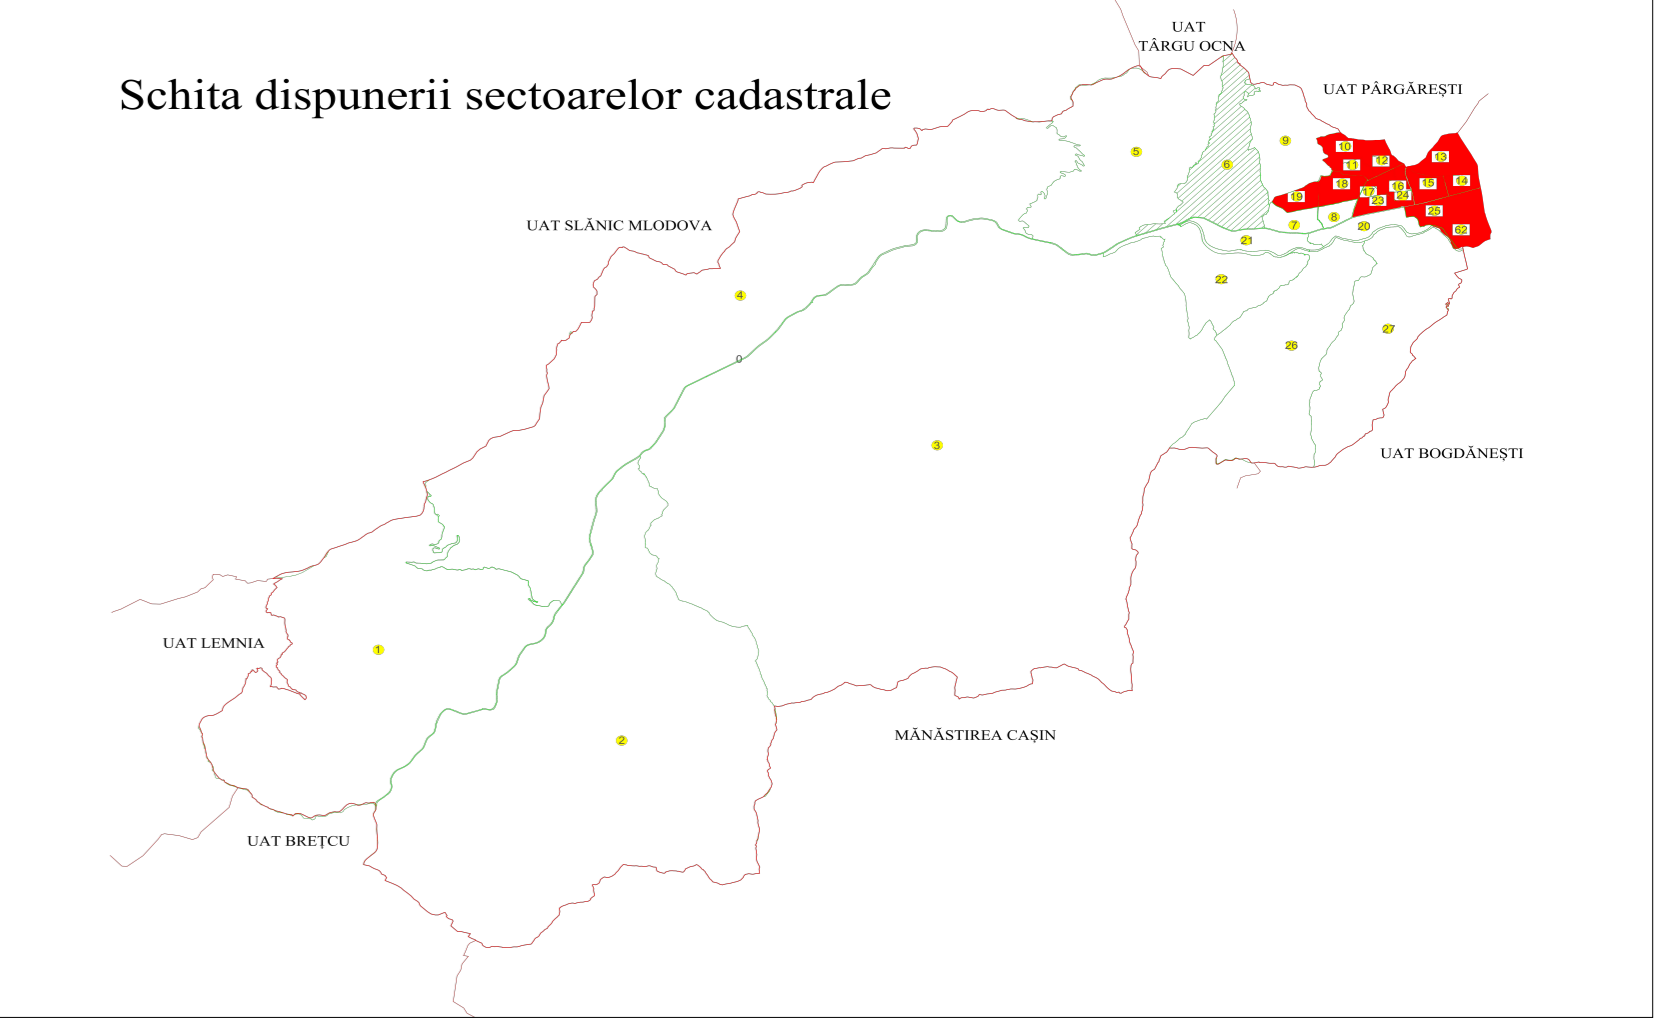

Plan Cadastral
U.A.T. Oituz, Jud. Bacau
Sector Cadastral Nr. 6
Scara 1: 1000
Sistem de proiectie stereografic 1970
SPRE PUBLICARE
Plansa nr. 3

Legenda :

- Limita sector cadastral
- Limita imobil
- Limita constructie
- Limita intravilan
- 8404 ID imobil
- 6 Nr. sector

INTOCMIT:
SC GEOSILVA SRL
CIPRIAN CONSTANTIN
SĂVESCU
09.02.2024