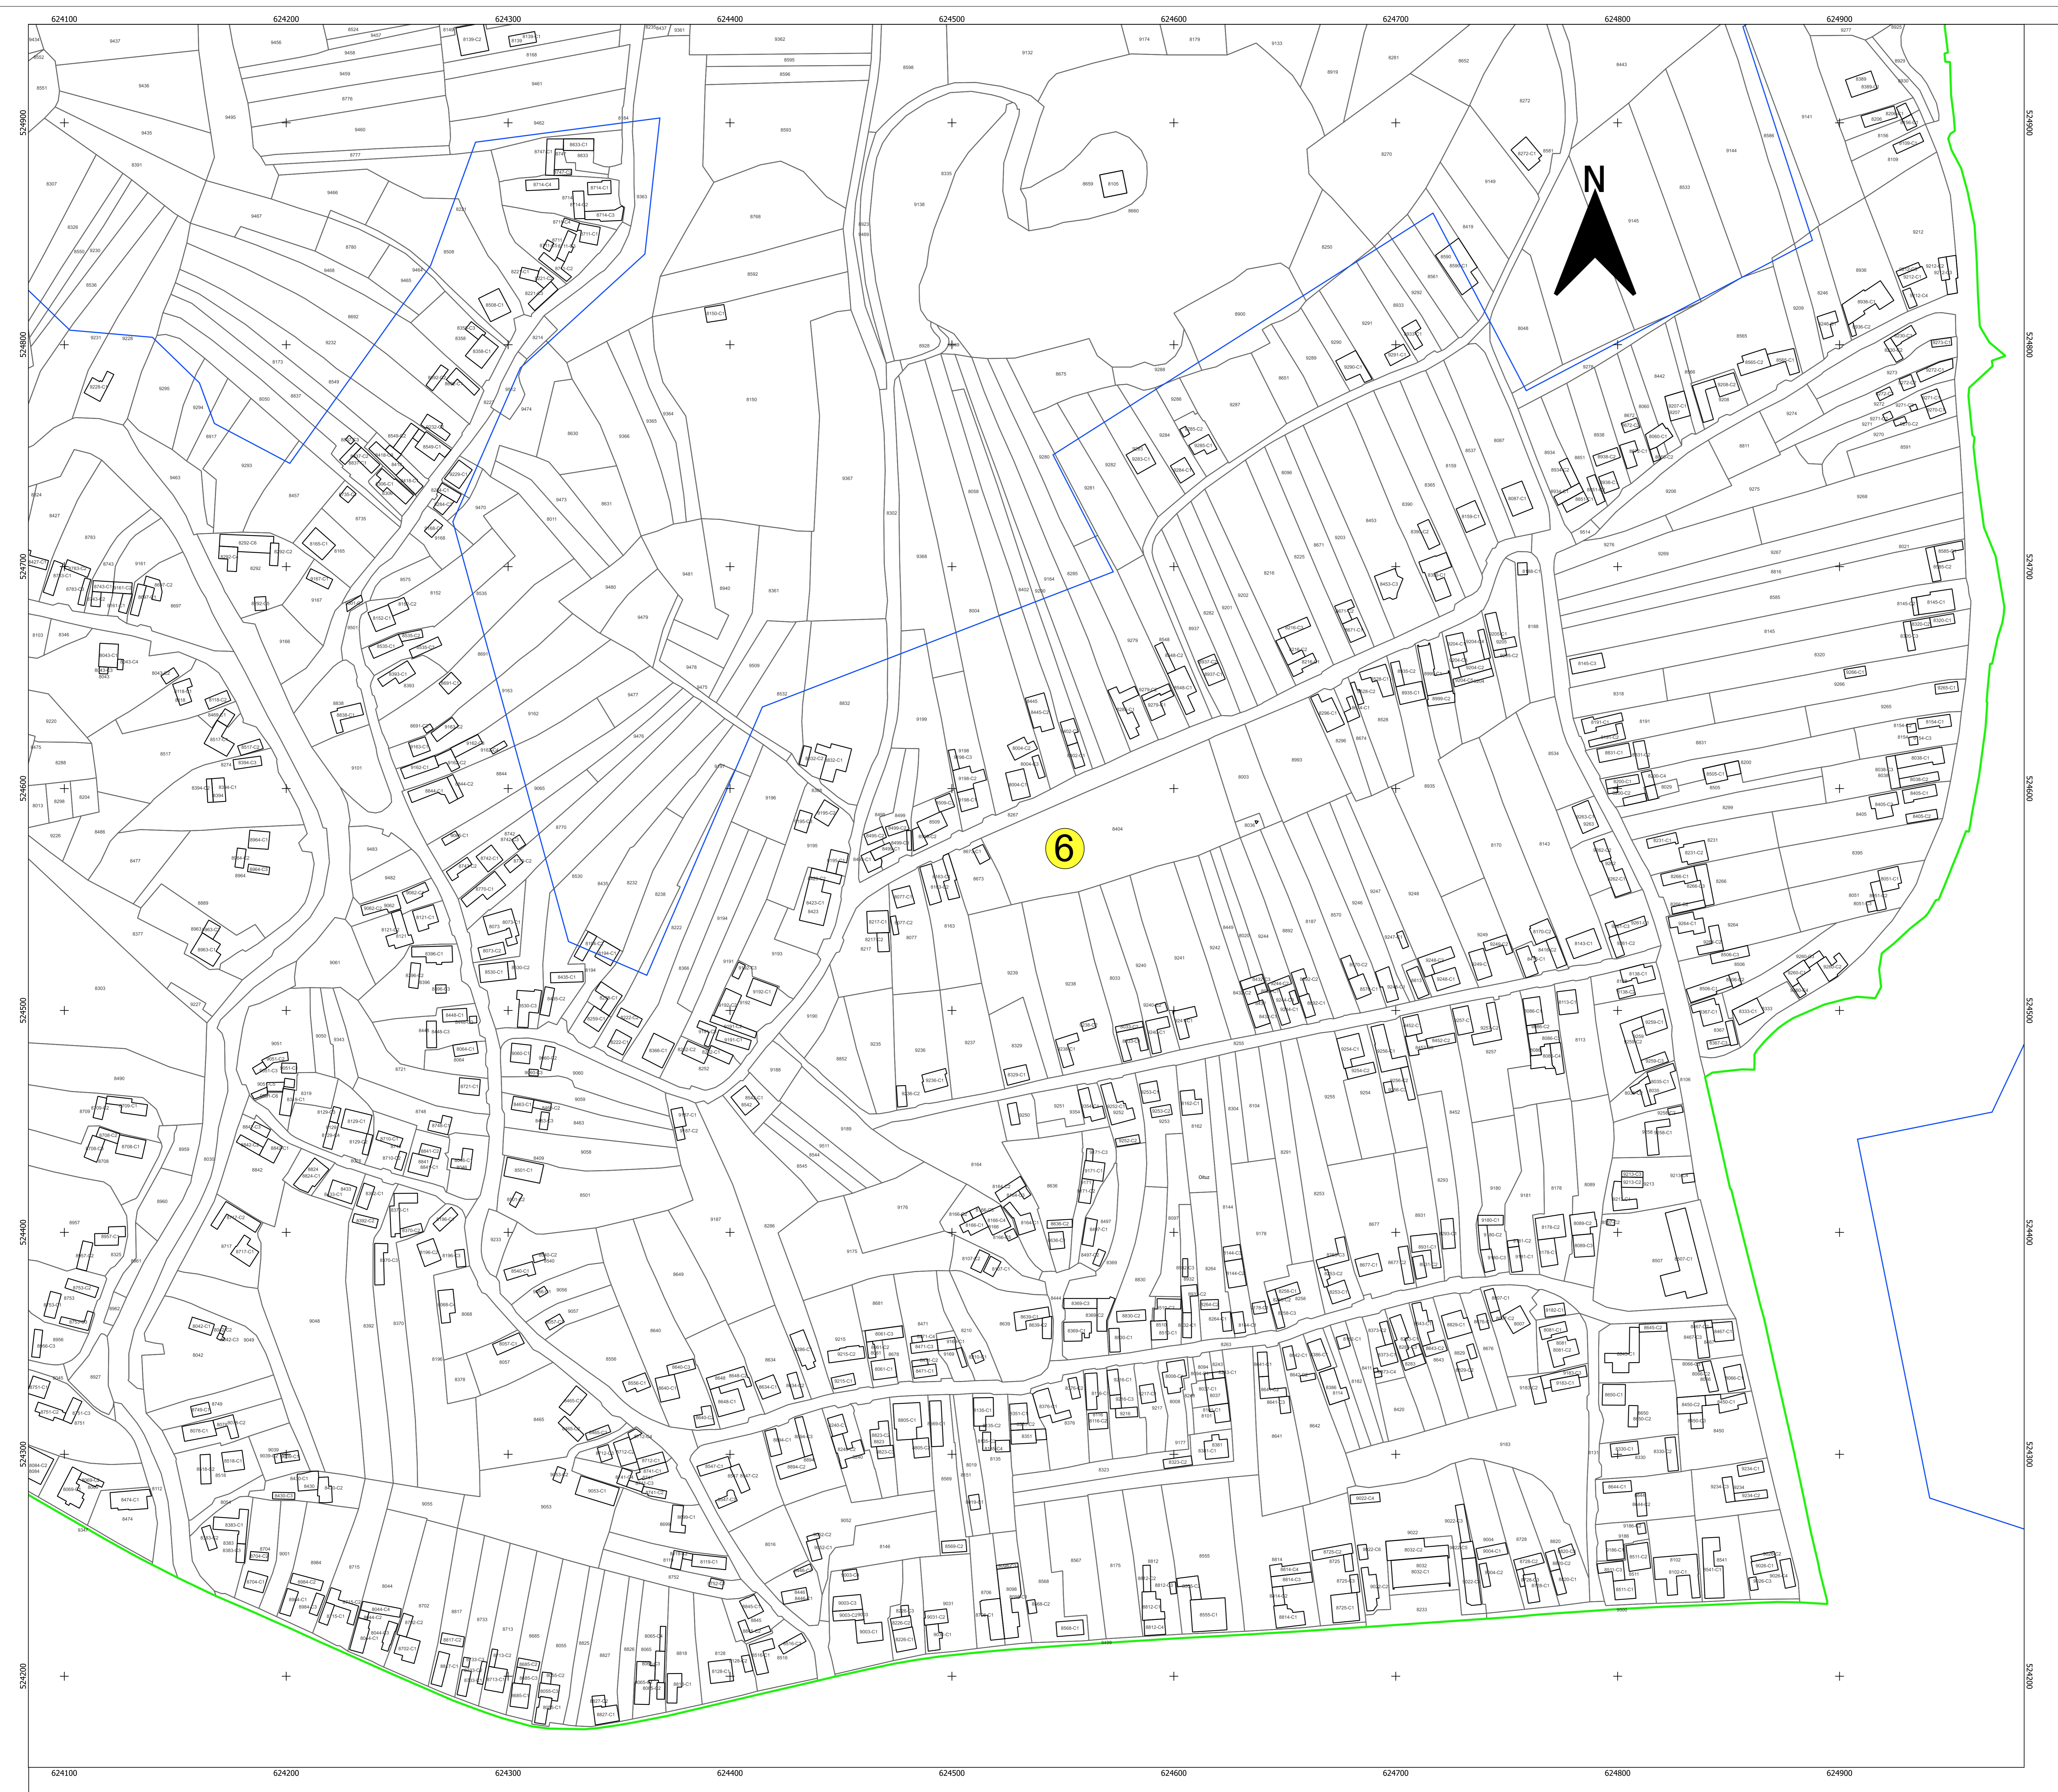

Plan Cadastral
U.A.T. Oituz, Jud. Bacau
Sector Cadastral Nr. 6
Scara 1: 1000
Sistem de proiectie stereografic 1970
SPRE PUBLICARE
Plansa nr. 3

Legenda :

- Limita sector cadastral
- Limita imobil
- Limita constructie
- Limita intravilan
- 8404 ID imobil
- 6 Nr. sector

INTOCMIT:
SC GEOSILVA SRL
CIPRIAN CONSTANTIN
SĂVESCU
09.02.2024