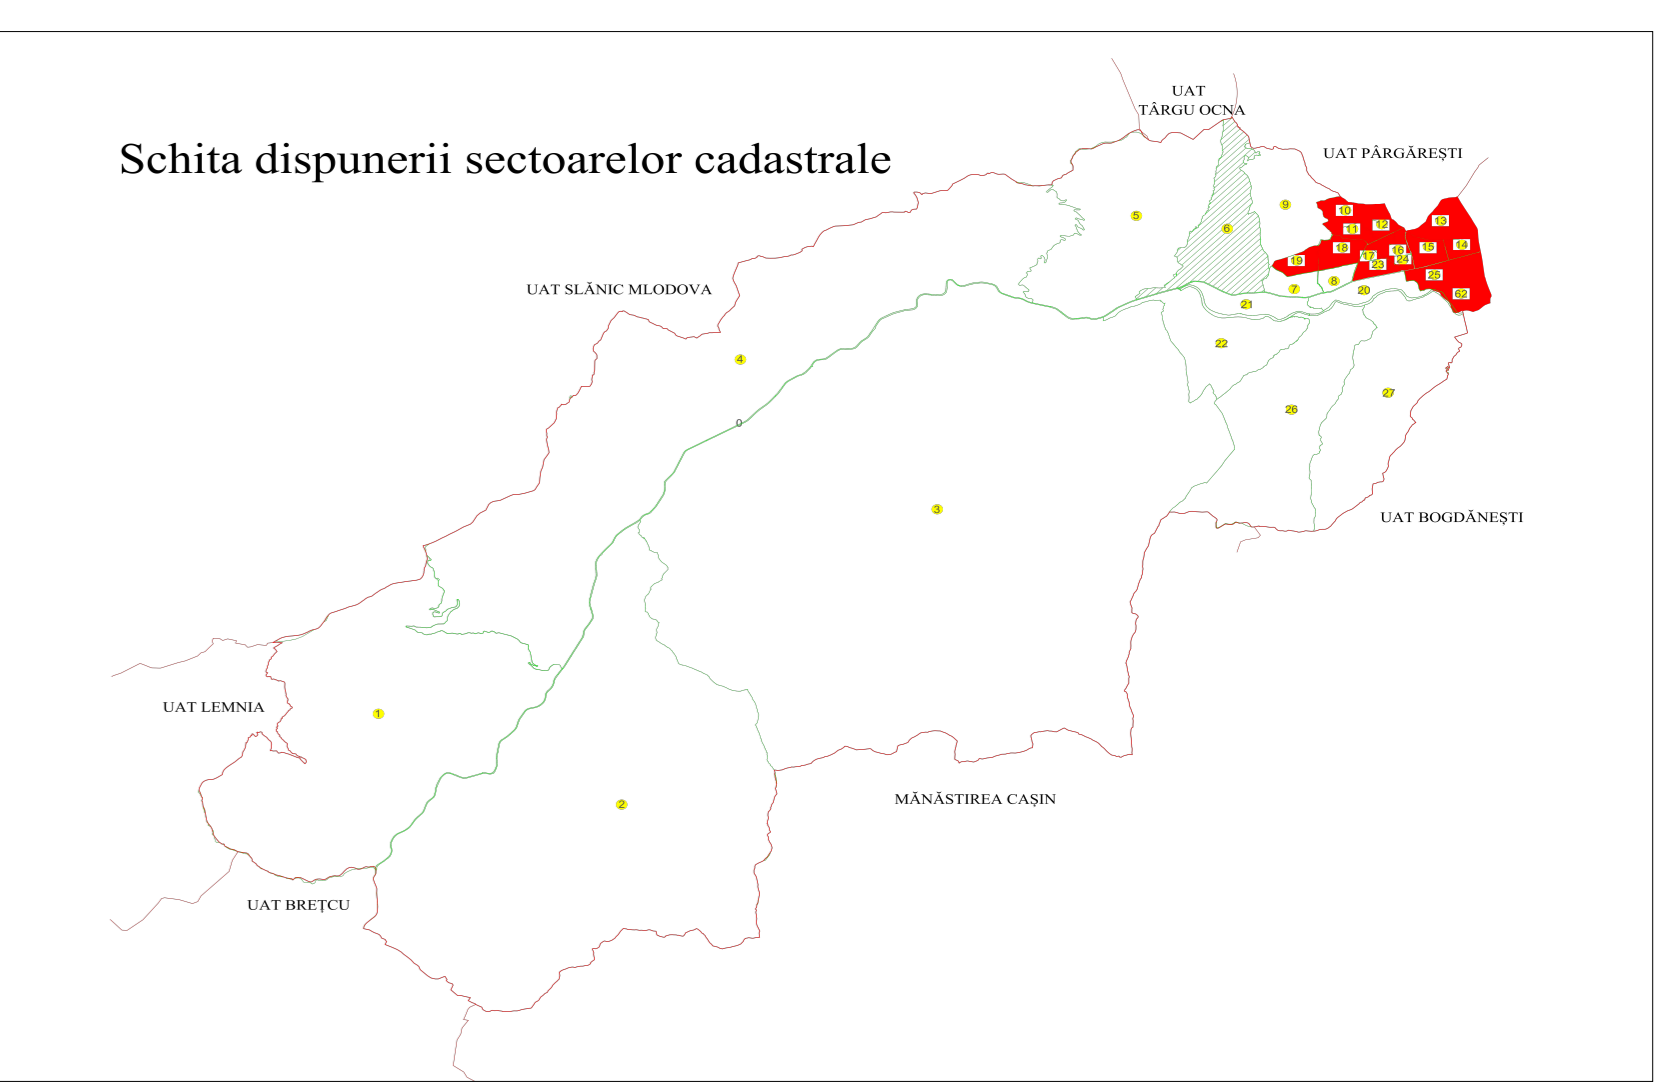

Plan Cadastral
 U.A.T. Oituz, Jud. Bacau
 Sector Cadastral Nr. 6
 Scara 1: 2000
 Sistem de proiectie stereografic 1970
 SPRE PUBLICARE
 Plansa nr. 6

Legenda :

- Limita sector cadastral
- Limita imobil
- Limita constructie
- Limita intravilan
- 8404 ID imobil
- 6 Nr. sector

INTOCMIT:
 SC GEOSILVA SRL
 CIPRIAN CONSTANTIN
 SĂVESCU
 09.02.2024