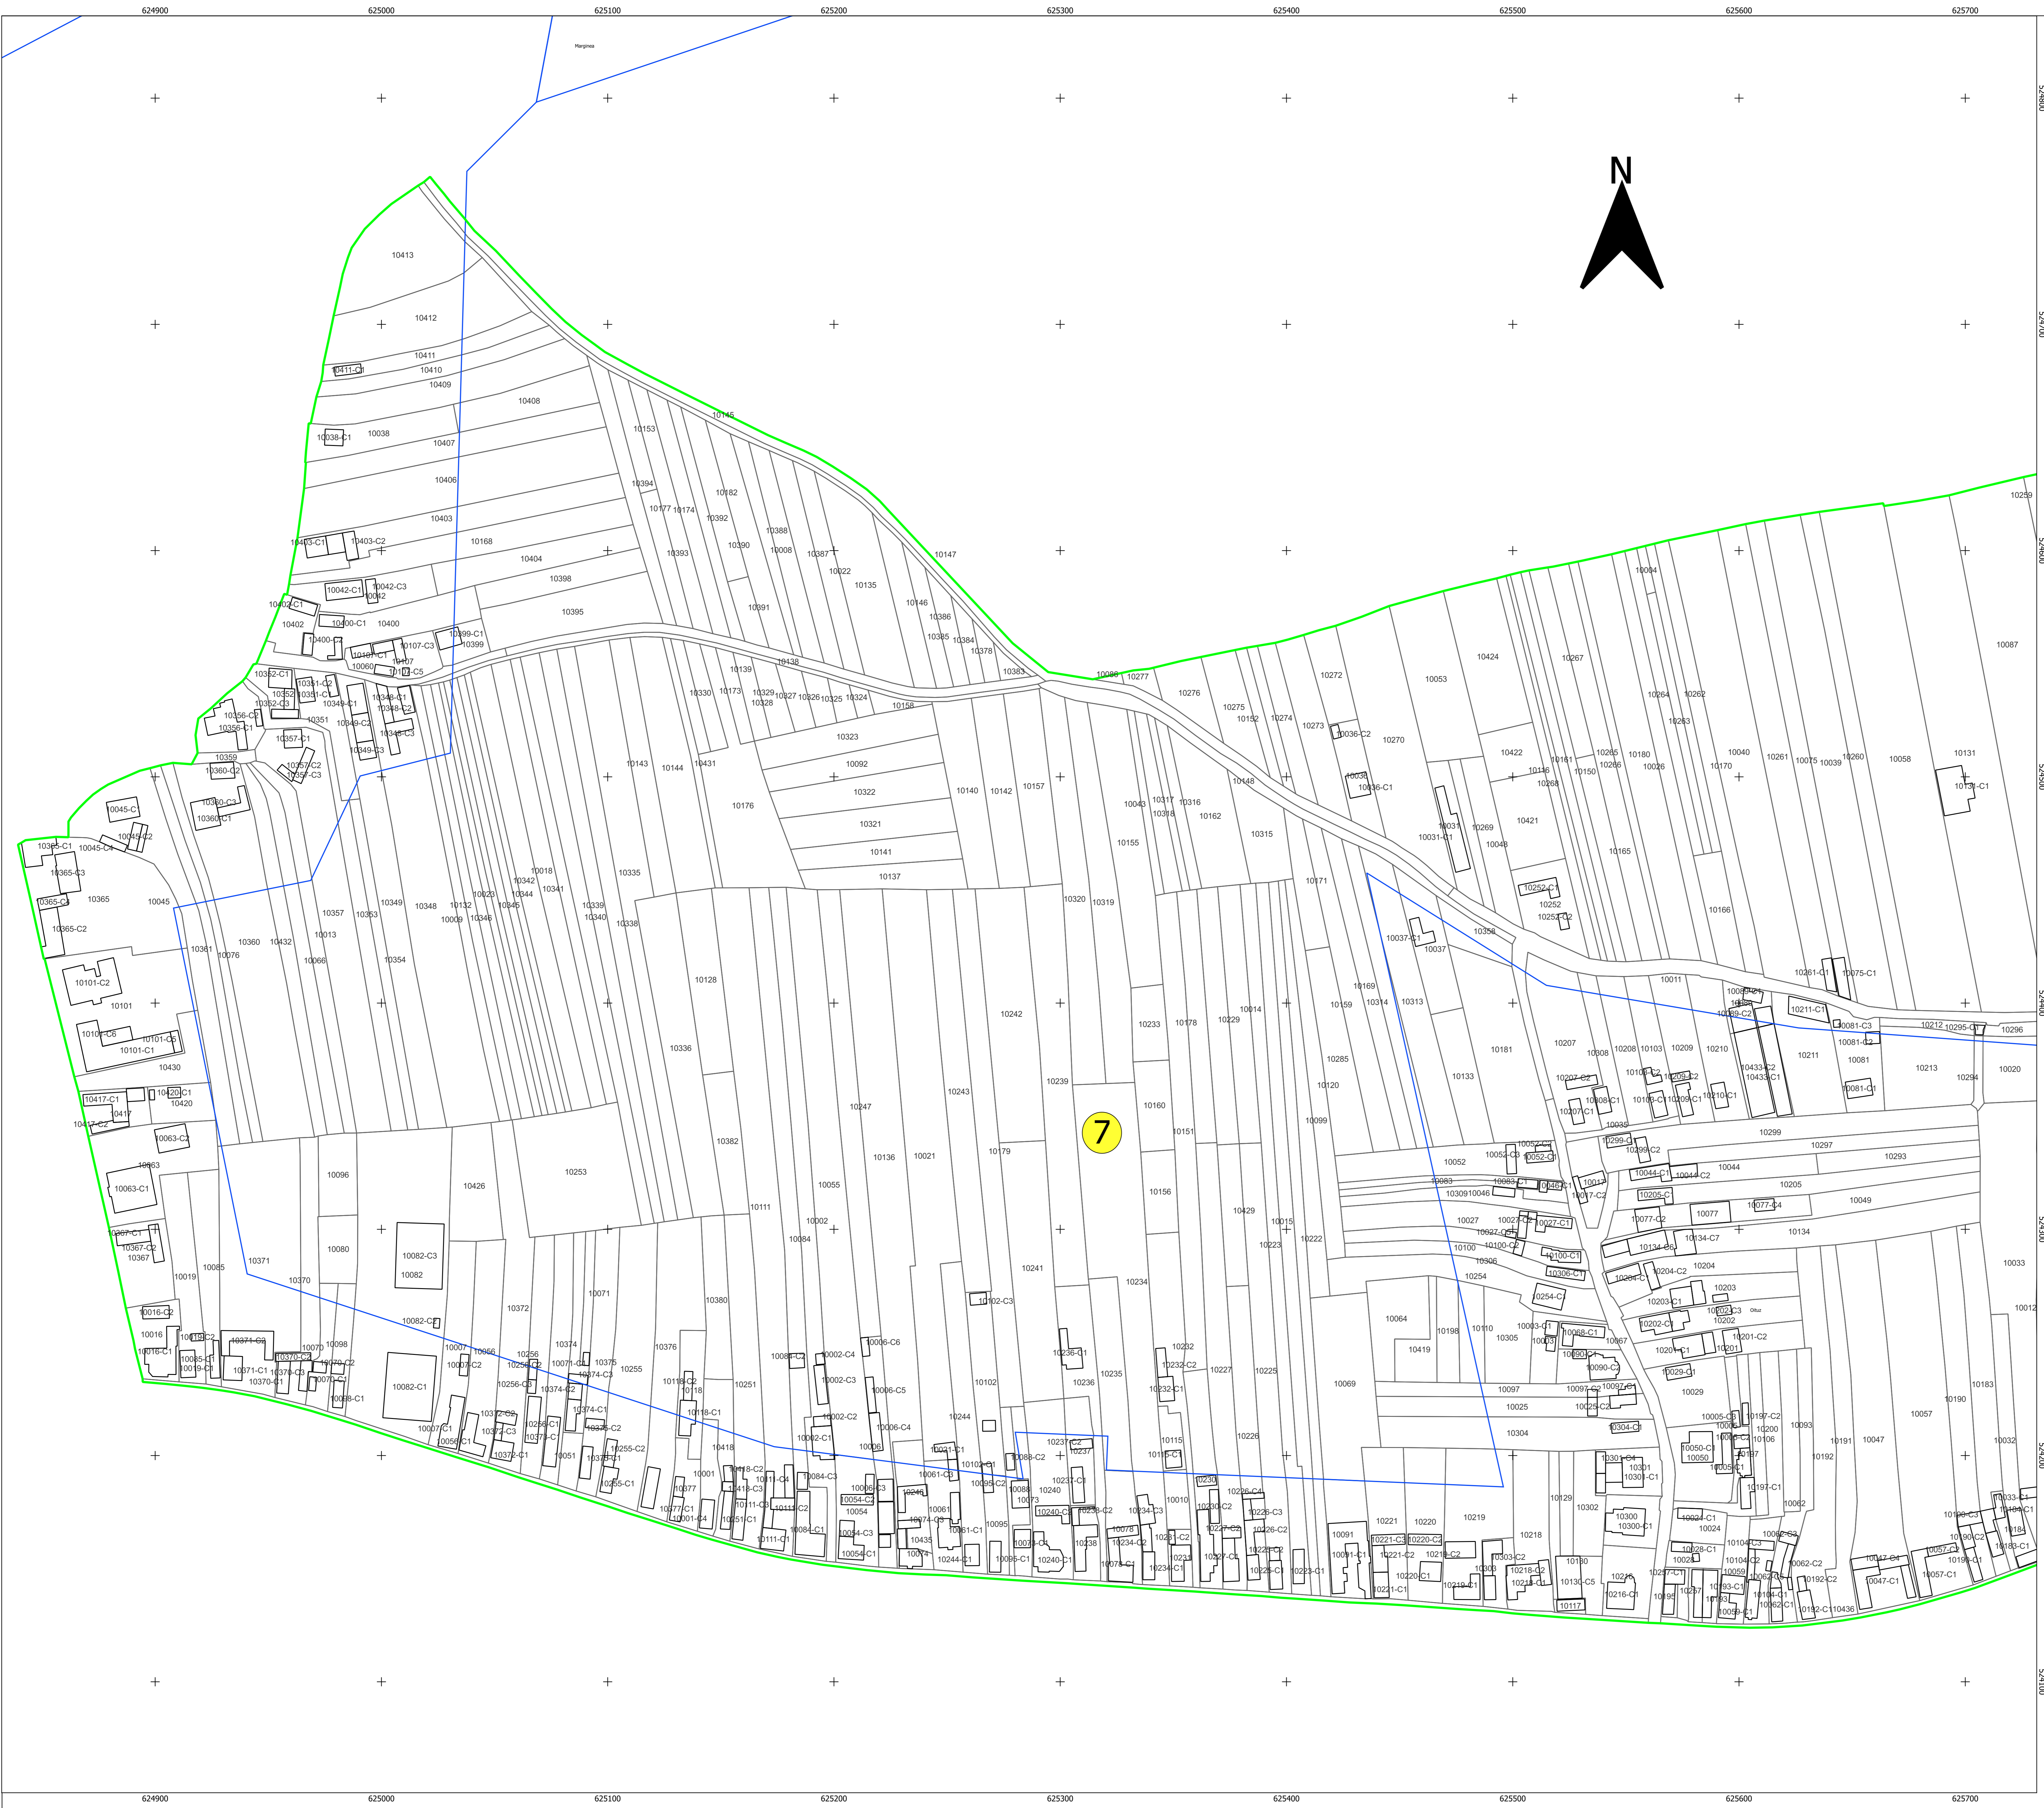

Plan Cadastral
 U.A.T. Oituz, Jud. Bacau
 Sector Cadastral Nr. 7
 Scara 1: 1000
 Sistem de proiectie stereografic 1970
 SPRE PUBLICARE
 Plansa nr. 1

Schita dispunerii sectoarelor cadastrale

Legenda :

- Limita sector cadastral
- Limita imobil
- Limita constructie
- Limita intravilan
- 10134 ID imobil
- 7 Nr. sector

INTOCMIT:
 SC GEOSILVA SRL
 CIPRIAN CONSTANTIN
 SĂVESCU
 09.02.2024