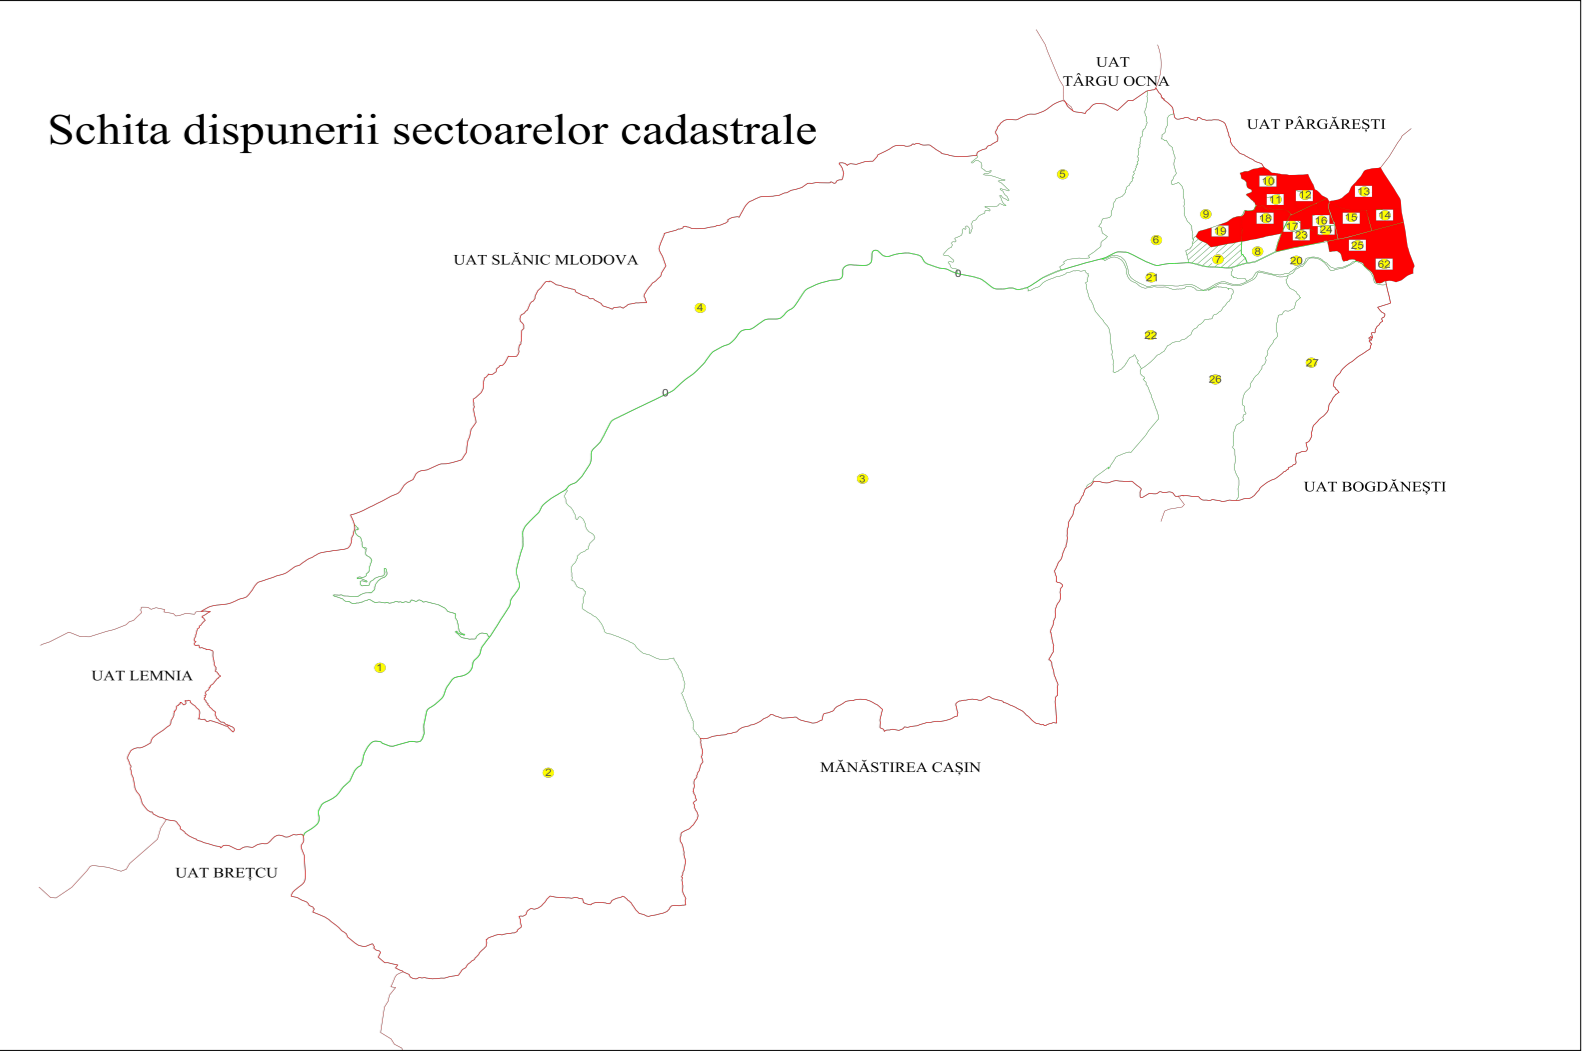

Plan Cadastral  
 U.A.T. Oituz, Jud. Bacau  
 Sector Cadastral Nr. 7  
 Scara 1: 1000  
 Sistem de proiectie stereografic 1970  
 SPRE PUBLICARE  
 Plansa nr. 2

**Legenda :**

- Limita sector cadastral
- Limita imobil
- Limita constructie
- Limita intravilan
- 10134 ID imobil
- 7 Nr. sector

**INTOCMIT:**  
 SC GEOSILVA SRL  
 CIPRIAN CONSTANTIN  
 SĂVESCU  
 09.02.2024