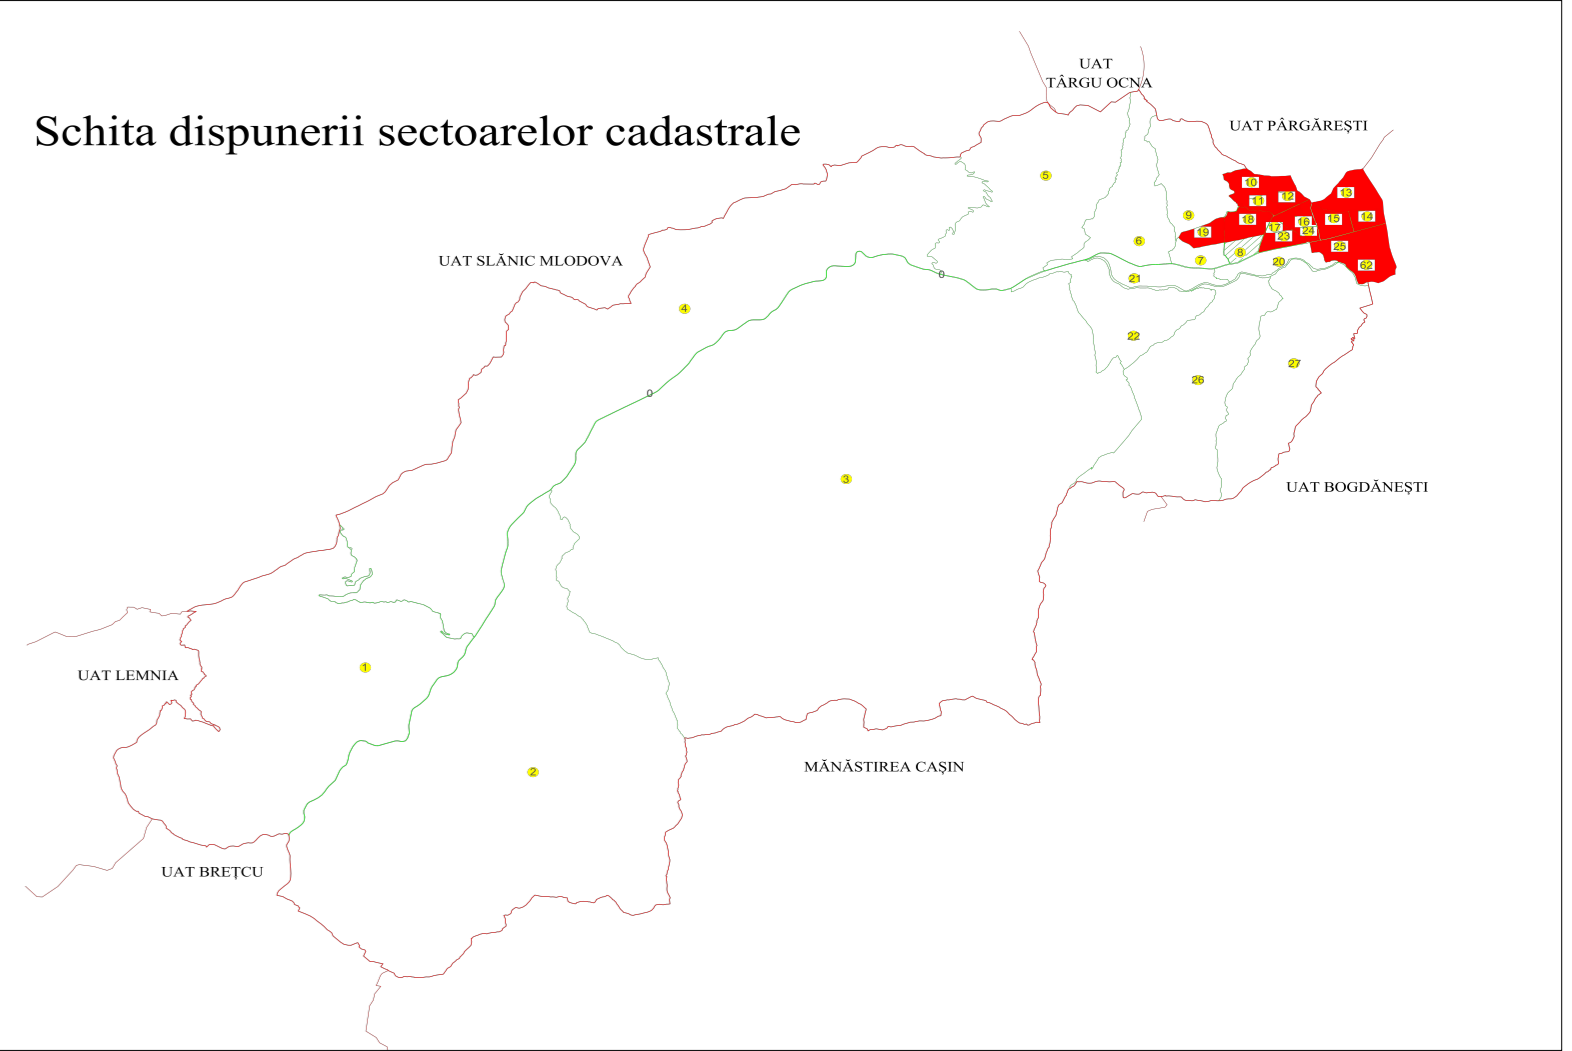

Plan Cadastral
U.A.T. Oituz, Jud. Bacau
Sector Cadastral Nr. 8
Scara 1: 1000
Sistem de proiectie stereografic 1970
SPRE PUBLICARE
Plansa nr. 1

Legenda :

- Limita sector cadastral
- Limita imobil
- Limita constructie
- Limita intravilan
- 12064 ID imobil
- 8 Nr. sector

INTOCMIT:
SC GEOSILVA SRL
CIPRIAN CONSTANTIN
SĂVESCU
09.02.2024