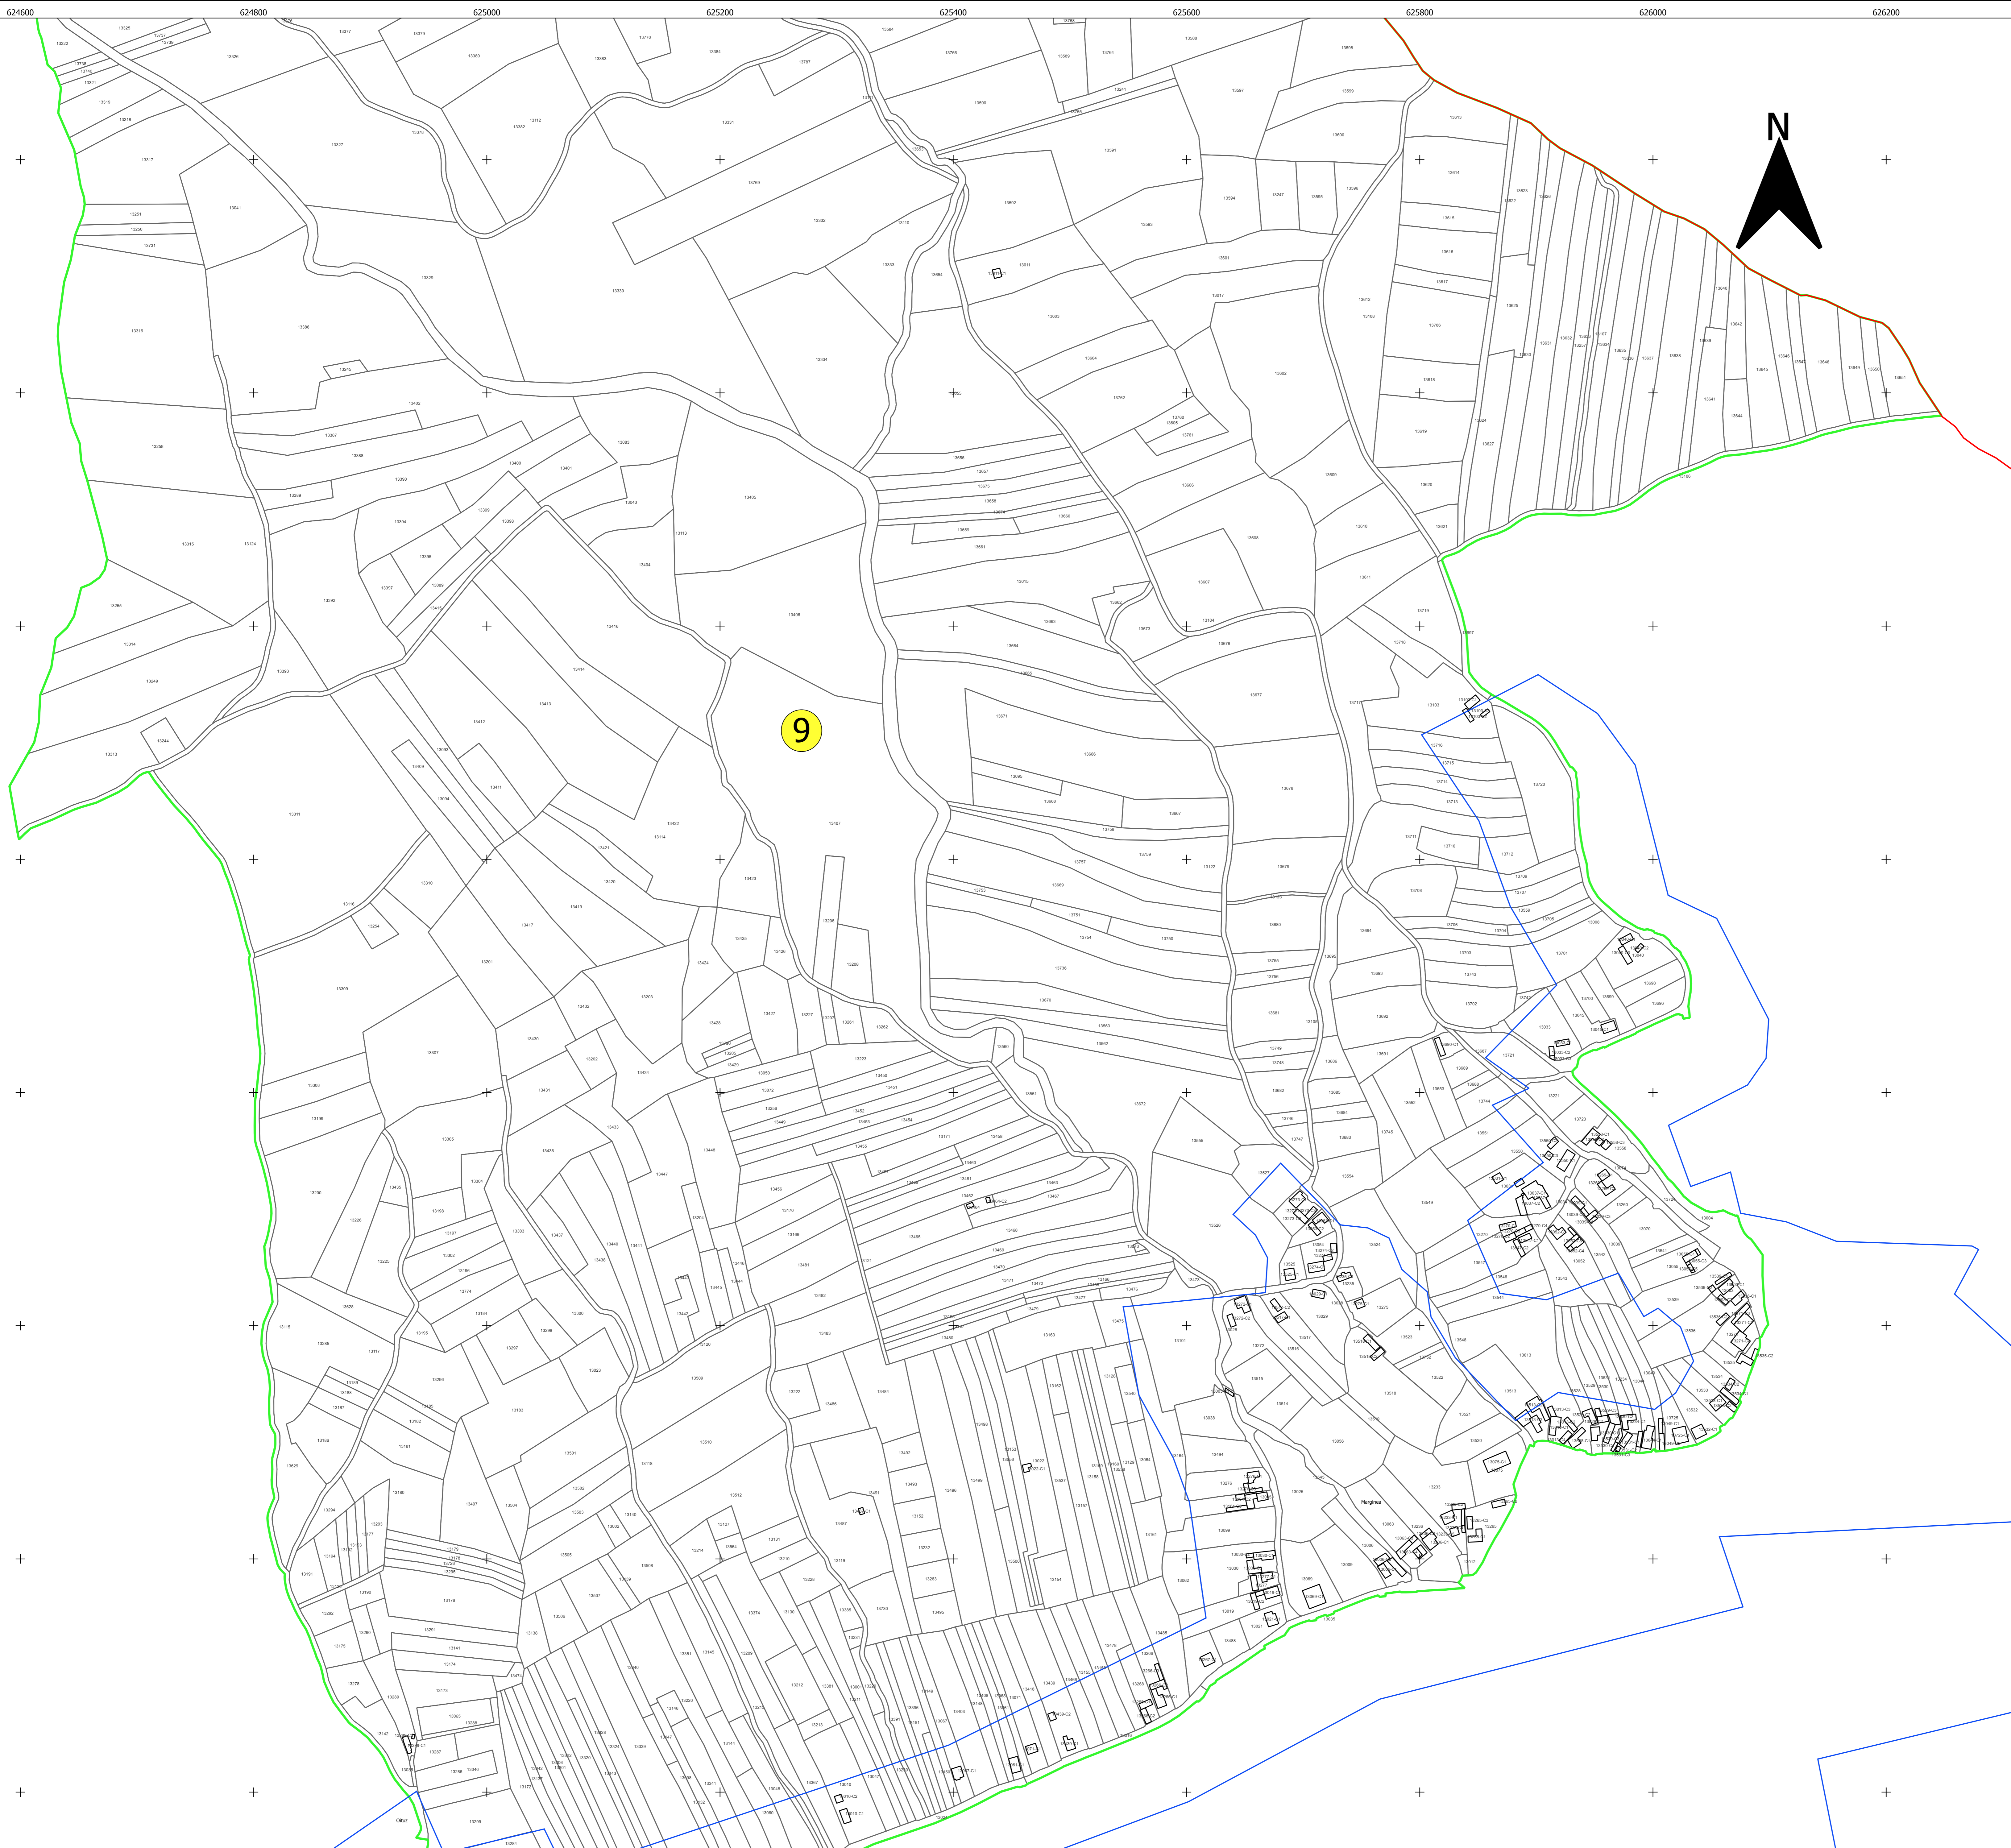

Plan Cadastral
U.A.T. Oituz, Jud. Bacau
Sector Cadastral Nr. 9
Scara 1: 2000
Sistem de proiectie stereografic 1970
SPRE PUBLICARE
Plansa nr. 3

Schita dispunerii sectoarelor cadastrale

Legenda :

- Limita UAT
- Limita sector cadastral
- Limita imobil
- Limita constructie
- Limita intravilan
- 13407 ID imobil
- 9 Nr. sector

INTOCMIT:
SC GEOSILVA SRL
CIPRIAN CONSTANTIN
SĂVESCU
09.02.2024