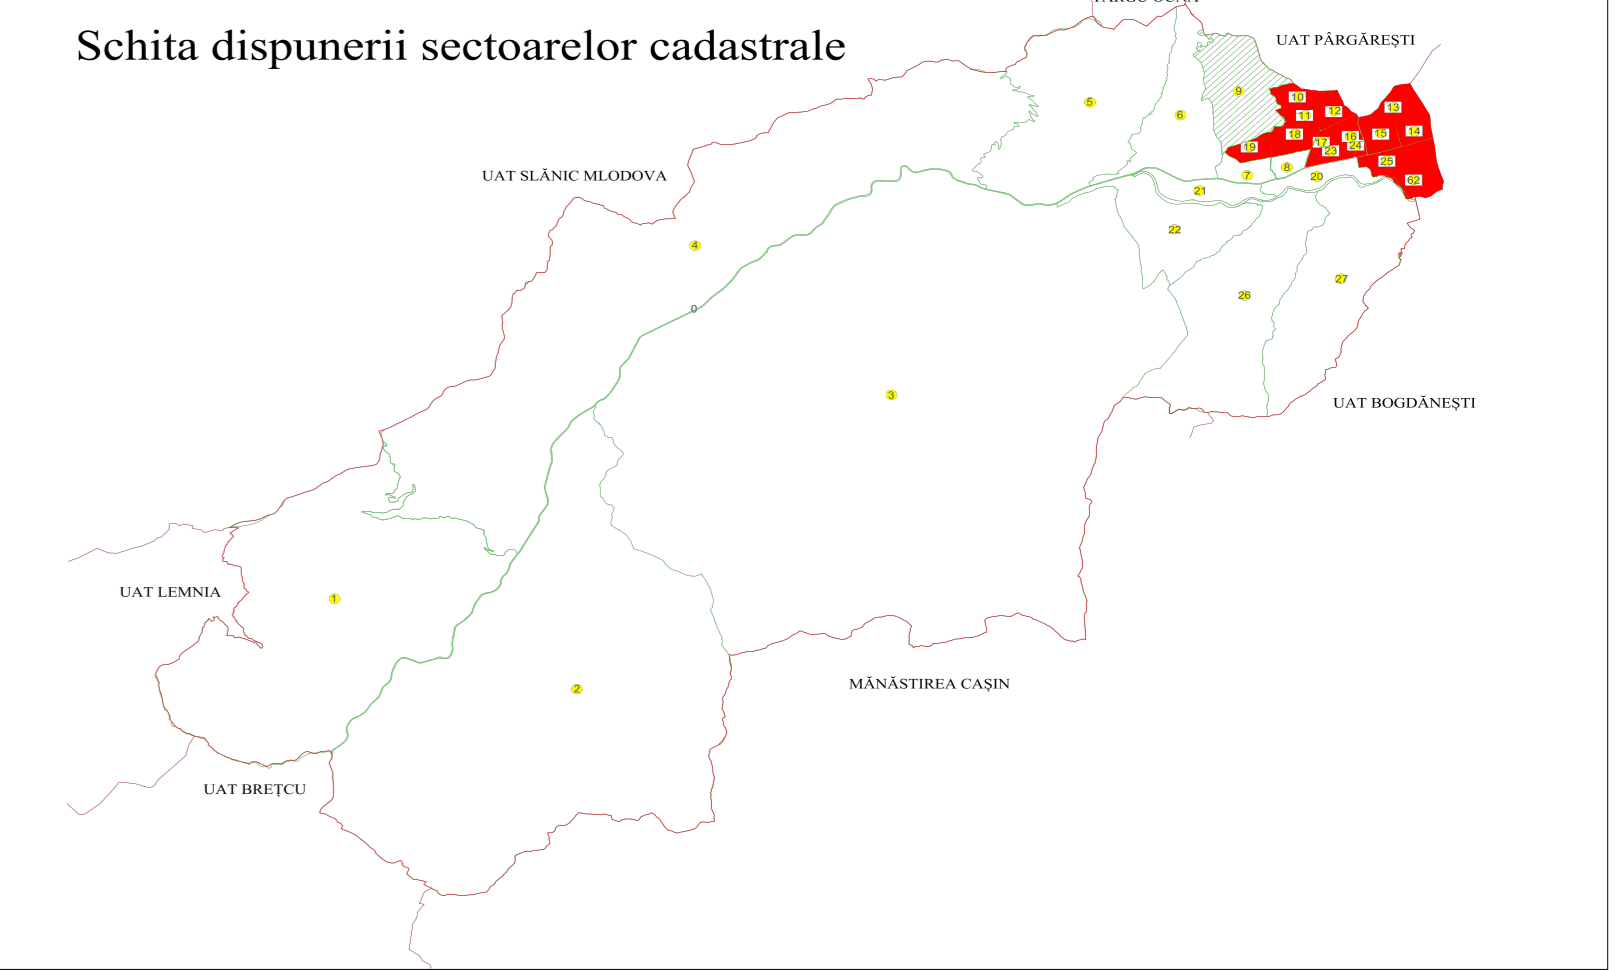

Plan Cadastral
U.A.T. Oituz, Jud. Bacau
Sector Cadastral Nr. 9
Scara 1: 2000
Sistem de proiectie stereografic 1970
SPRE PUBLICARE
Plansa nr. 4

9

Legenda :

-  Limita UAT
-  Limita sector cadastral
-  Limita imobil
-  Limita constructie
-  Limita intravilan
-  13373 ID imobil
-  Nr. sector

INTOCMIT:
SC GEOSILVA SRL
CIPRIAN CONSTANTIN
SĂVESCU
09.02.2024