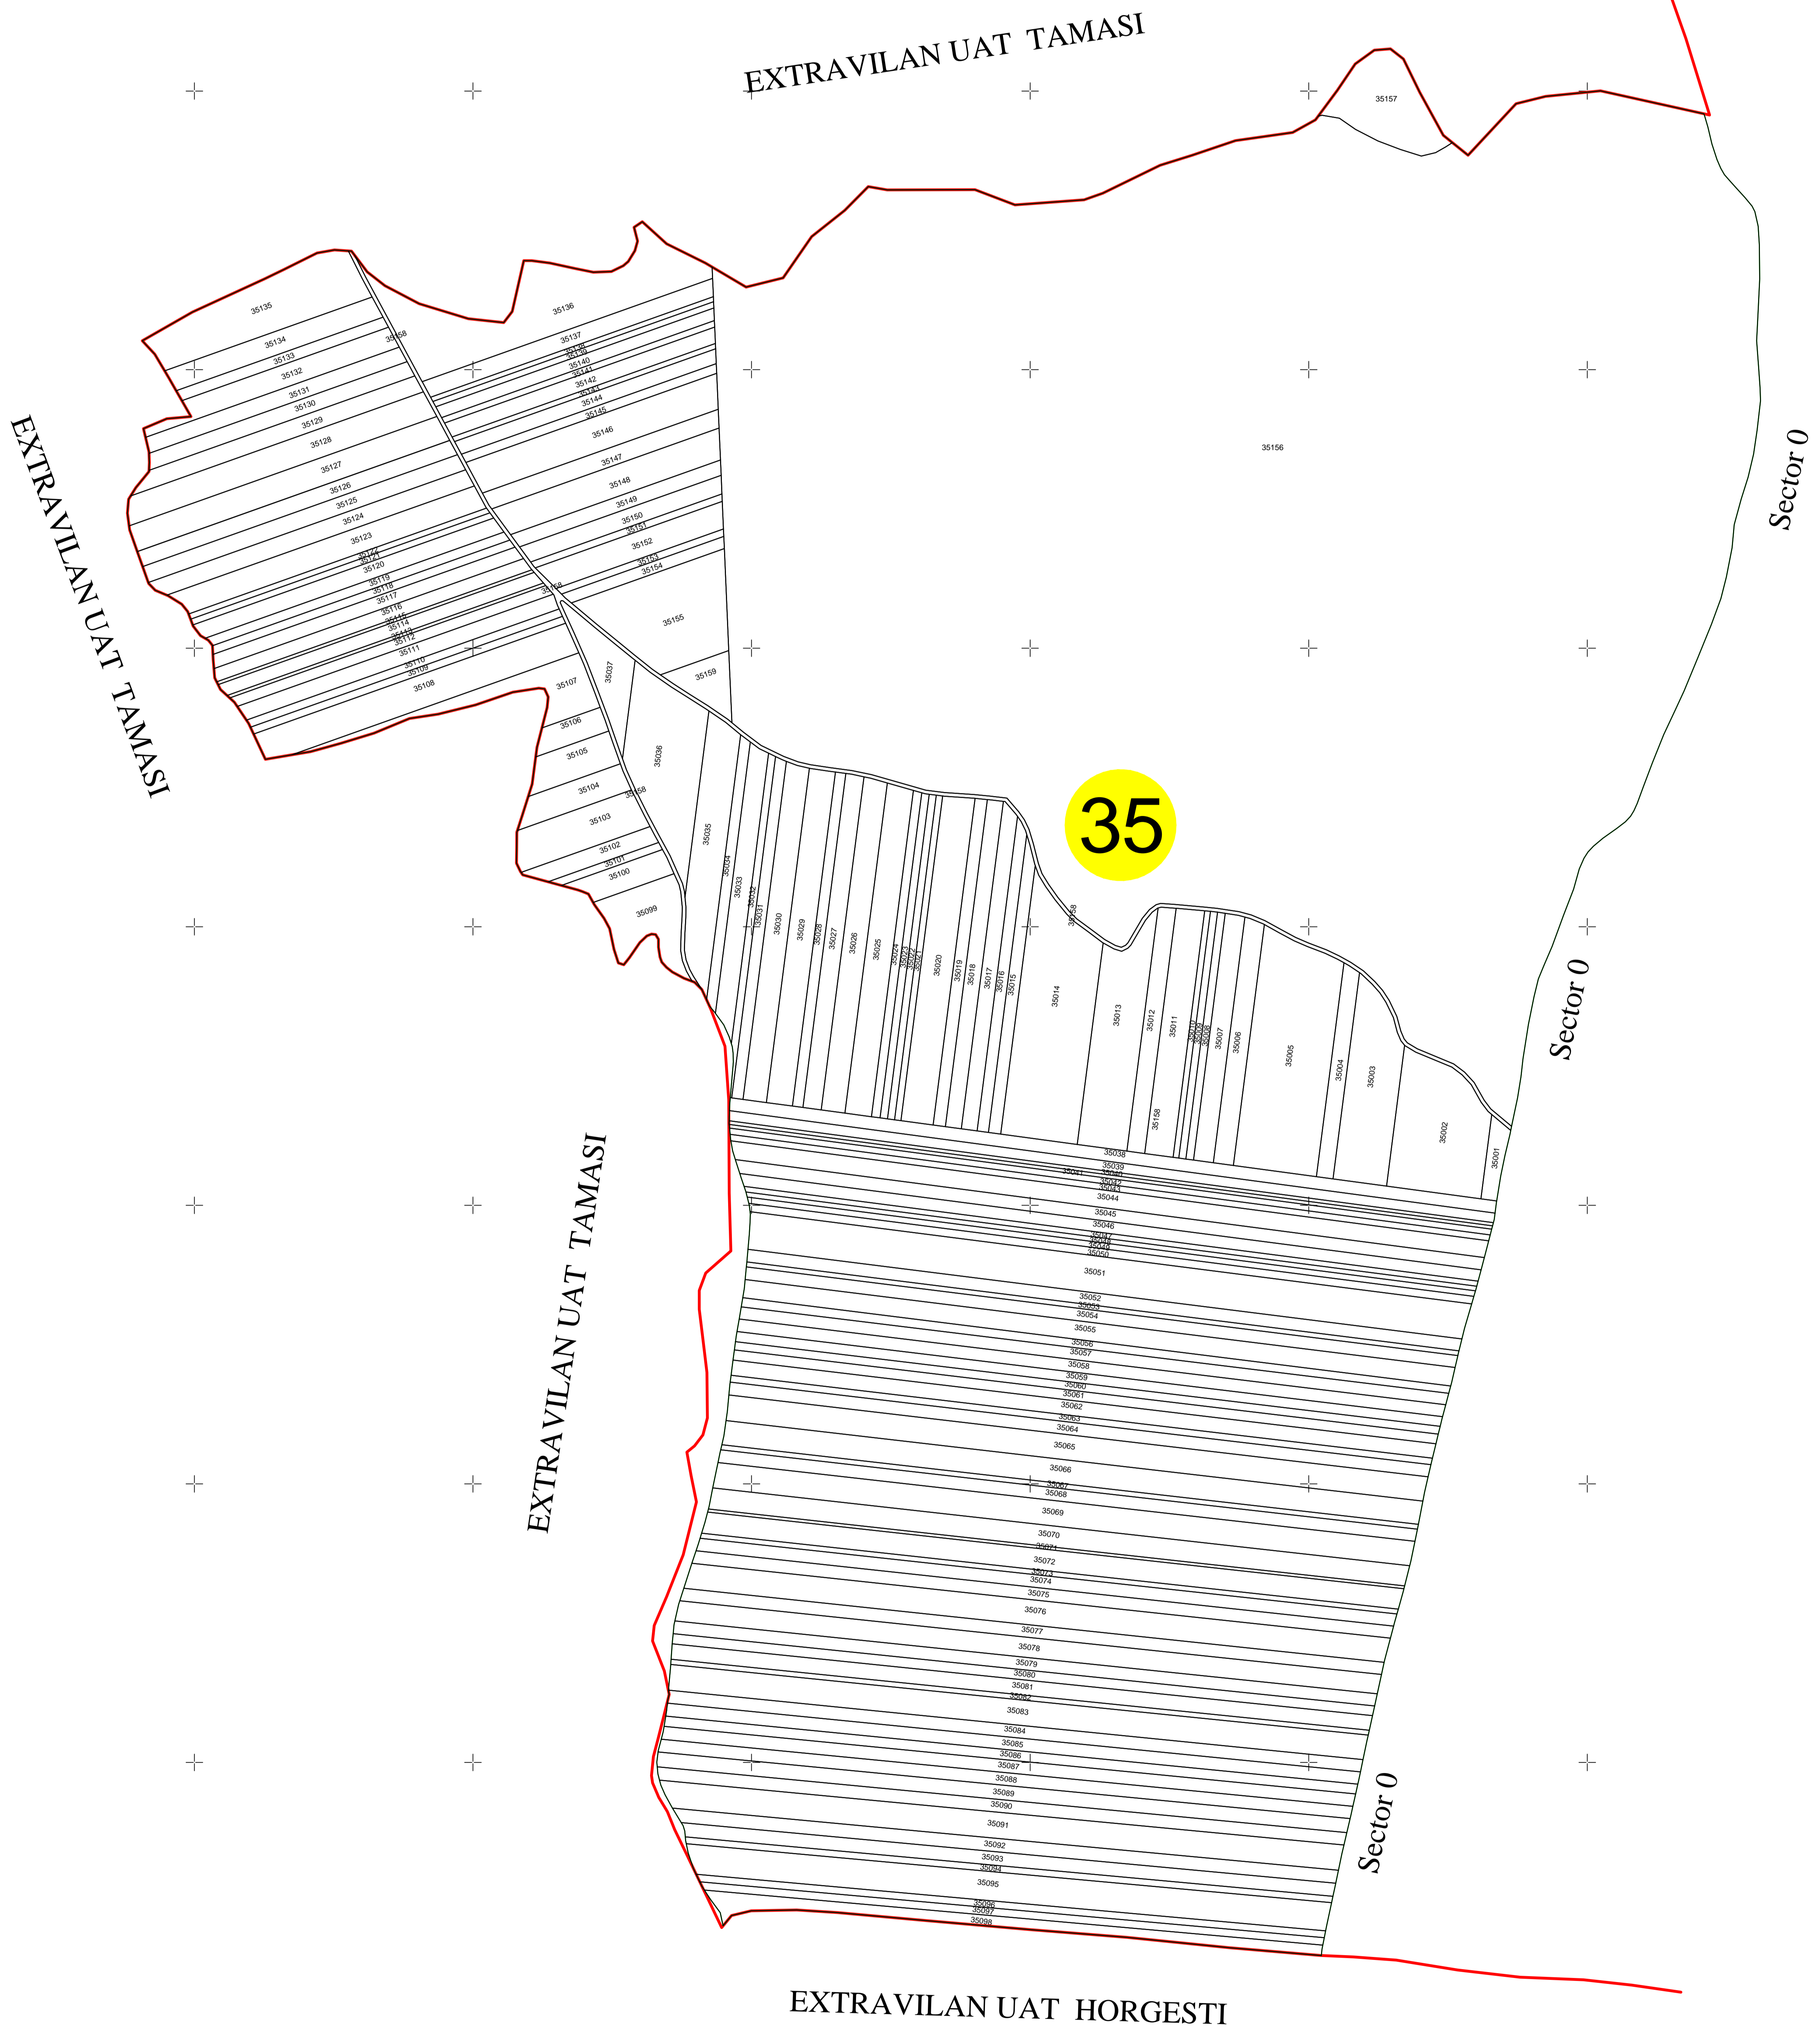

PLAN CADASTRAL
U.A.T. Parincea, Jud. Bacău, Sector Cadastral Nr. 35
Scara 1:2 000, sistem de proiecție Stereografic 1970
DOCUMENTE SPRE PUBLICARE
Plansa nr. 1

Legendă:

- Limită UAT
- Limită sector cadastral
- Limită imobile
- 35 Nr. sector cadastral
- 35078 ID imobil