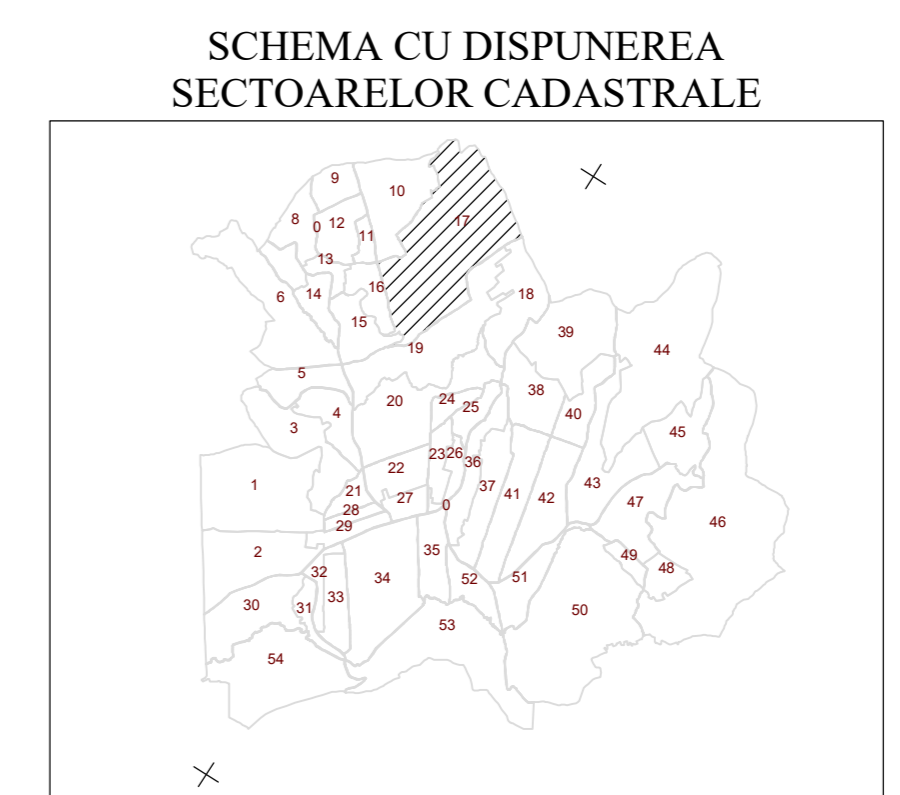

PLAN CADASTRAL
UAT ROSIORI JUDETUL BACAU
Sectorul cadastral 17
Scara 1:2000

UAT VALEA URSULUI

Legenda:

Numarul sectorului :	17
Cadru planina	—
Limita de judet	—
Limita UAT	—
Limite sectoare cadastrale	—
Limite terenului	—
Limite imobil	—
Limite constructiilor cu caracter permanent	—
hidrografie	—

S.C. GEO POINT EXPERT S.R.L.
Data: 2022