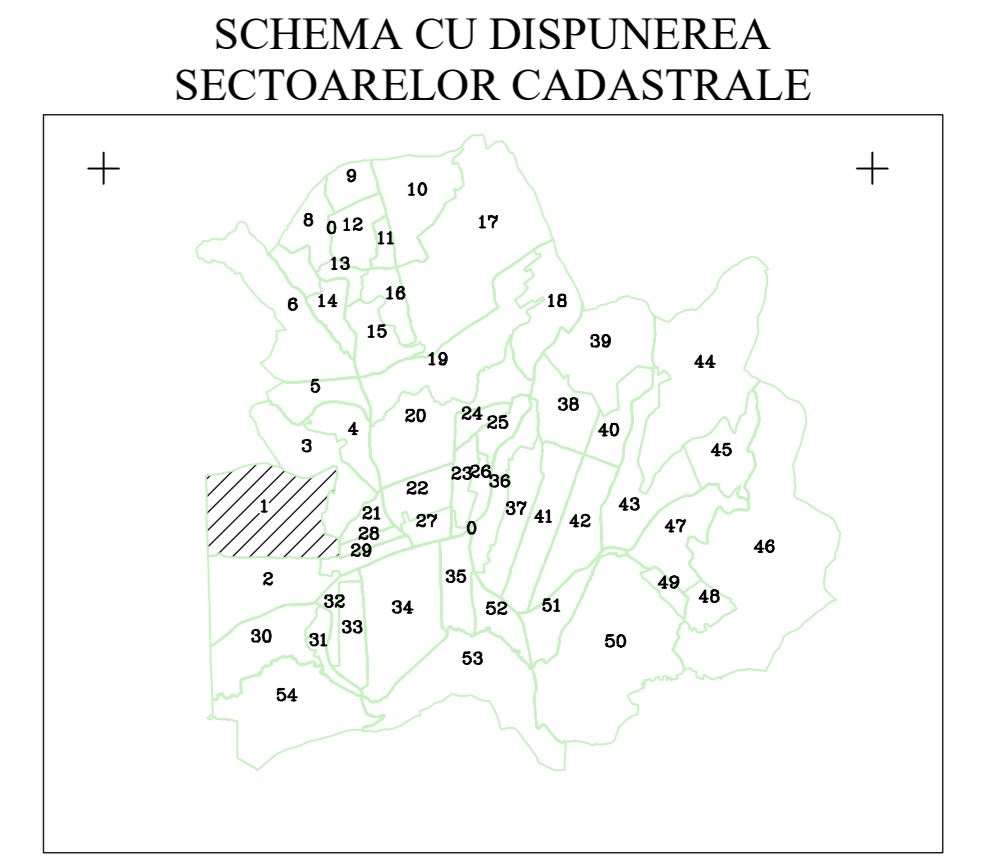

PLAN CADASTRAL
 UAT ROSIORI JUDETUL BACAU
 Sectorul cadastral 1
 Scara 1:2000

UAT DAMIENESTI

UAT NEGRI

Legenda:

Numarul sectorului:	1
Cadru planşa:	—
Limita de judet:	—
Limita UAT:	—
Limite sectoare cadastrale:	—
Limita intravilan:	—
Limita imobil:	—
Limita constructiilor cu caracter permanent:	—

S.C. GEO POINT EXPERT S.R.L.
 Data: 2022