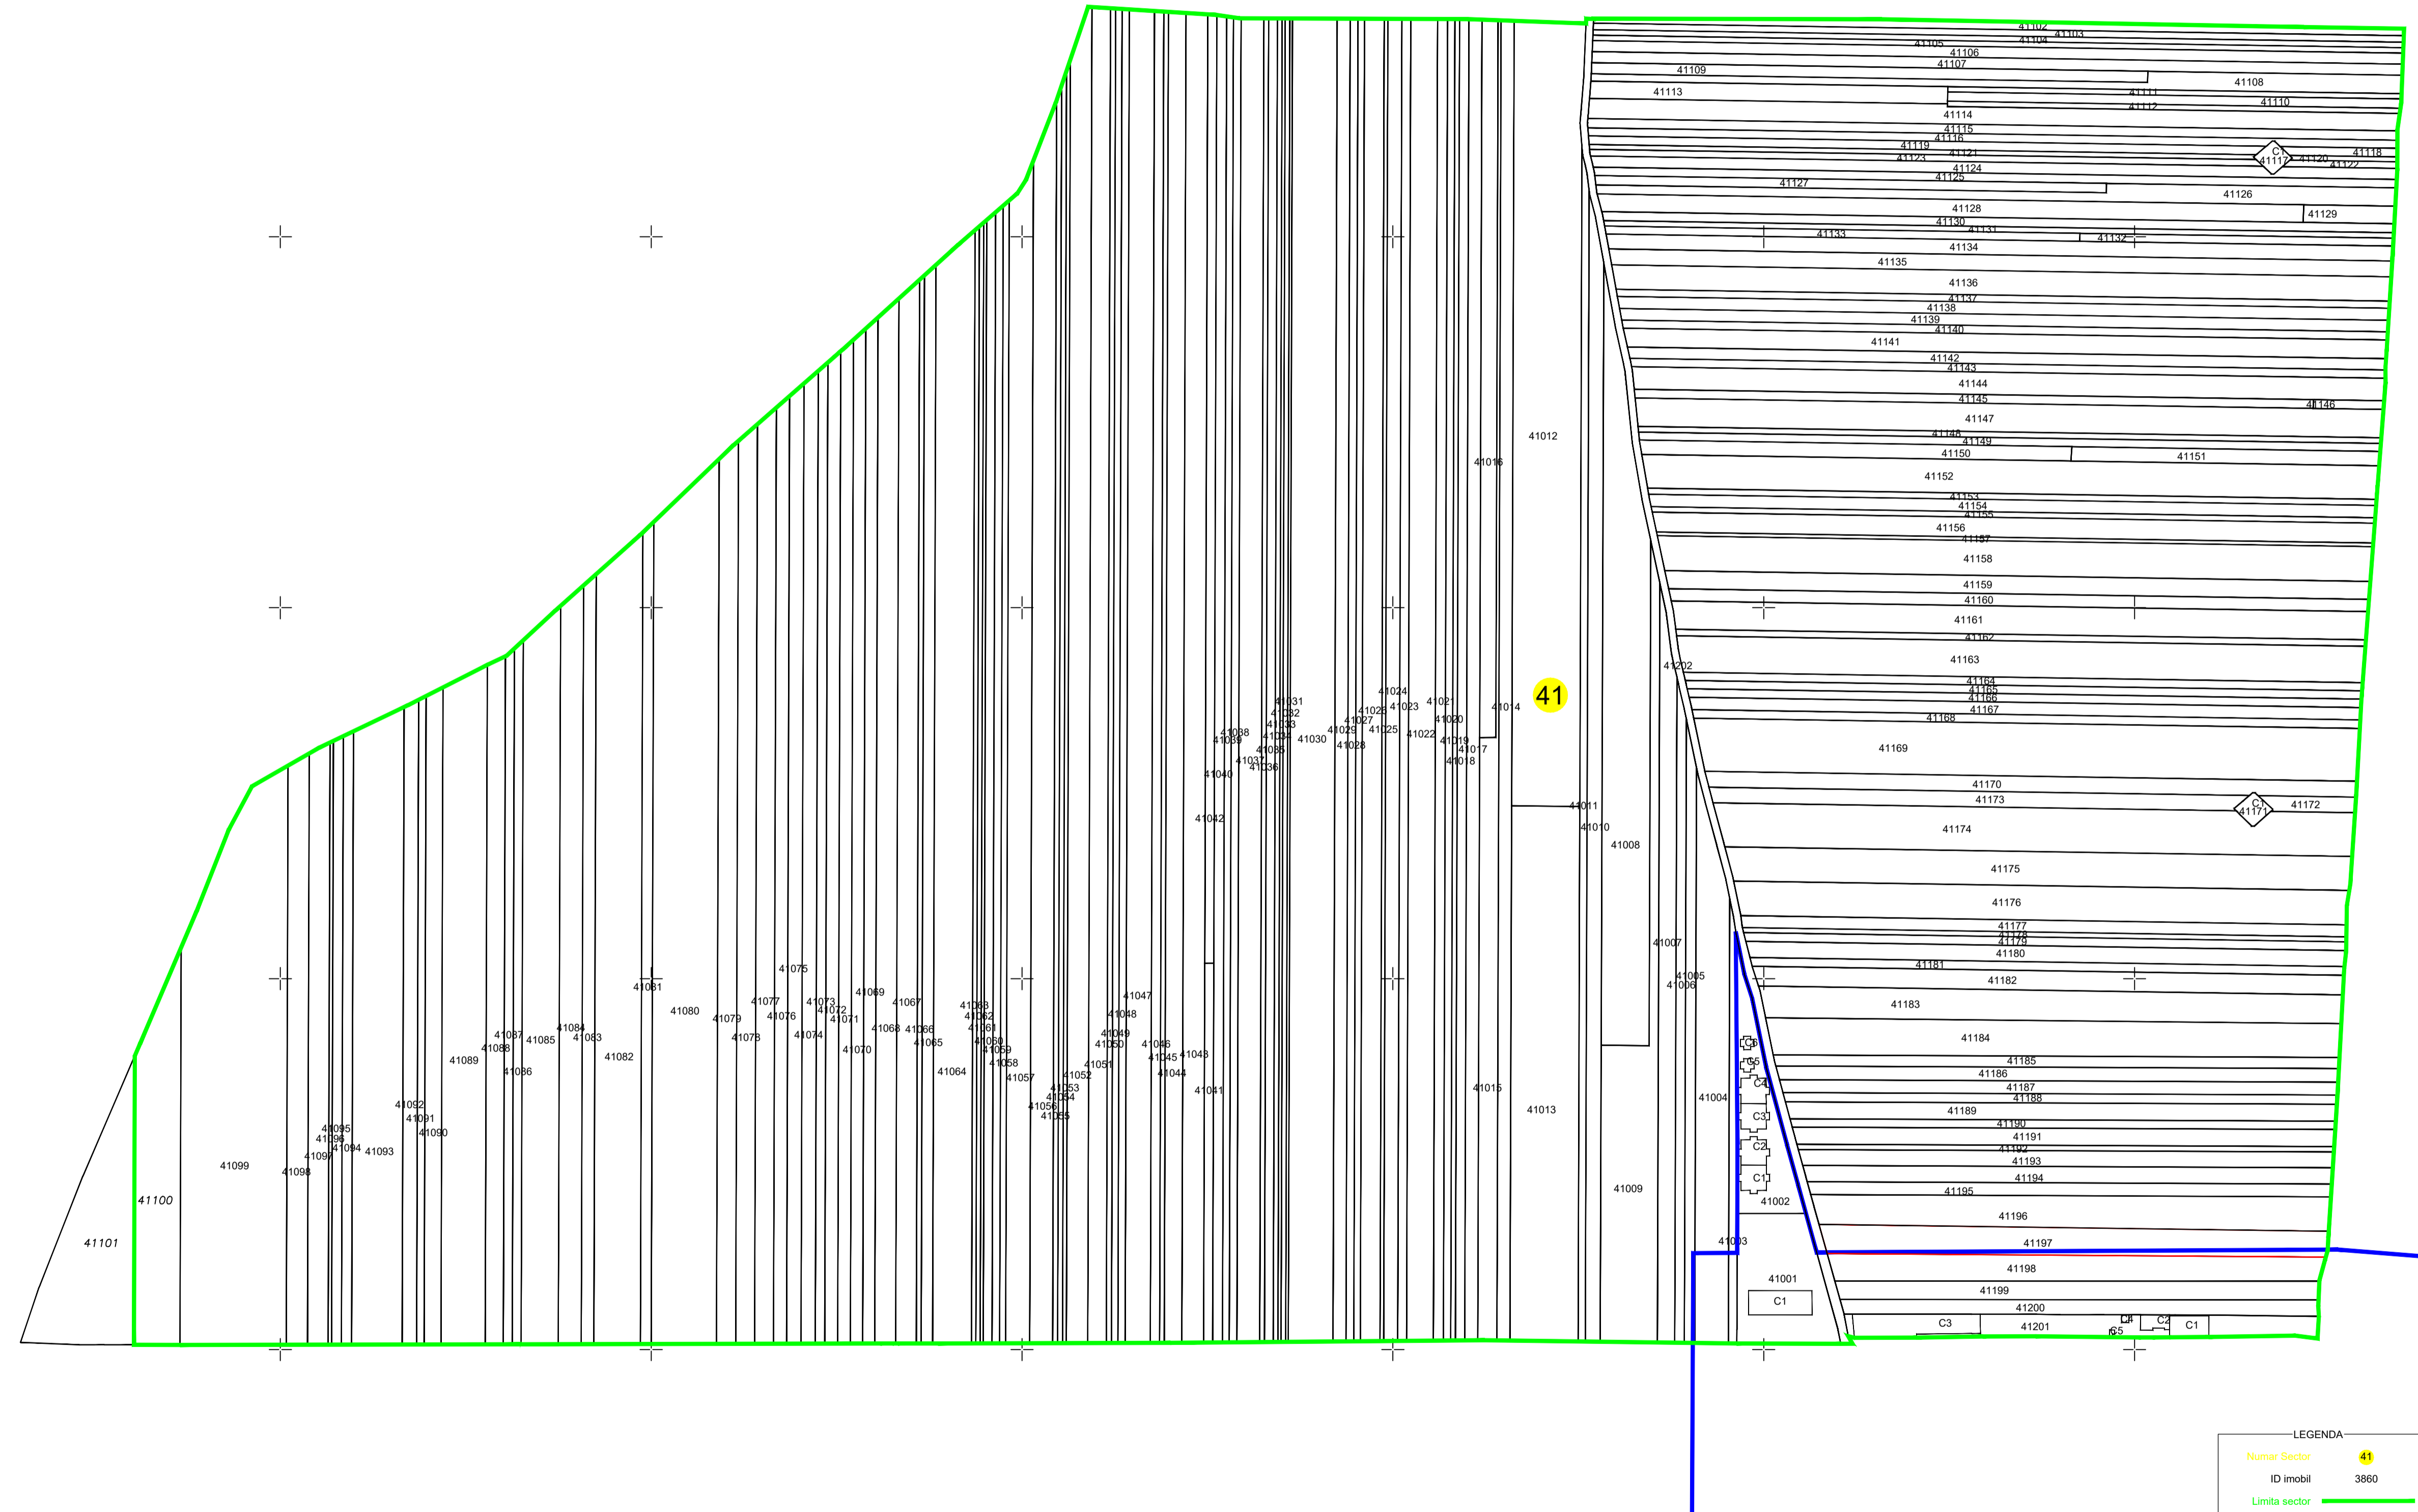

PLAN CADASTRAL

UAT: Tamasi, judetul: Bacau, Sect. cad. 41, plansa 1
 Scara 1:2000
 Sistem de proiectie: stereografic 1970
 Spre Publicare

LEGENDA

Numar Sector	41
ID imobil	3860
Limita sector	—
Limita imobil	—
Limita UAT	—
Limita intravilan	—
Denumire UAT	TAMASI

Executant:
 CALIN SORIN S.C. BLUE MAPS S.R.L.
 Seria RO-BC-F Nr.0148 Seria RO-B-7 Nr.2118