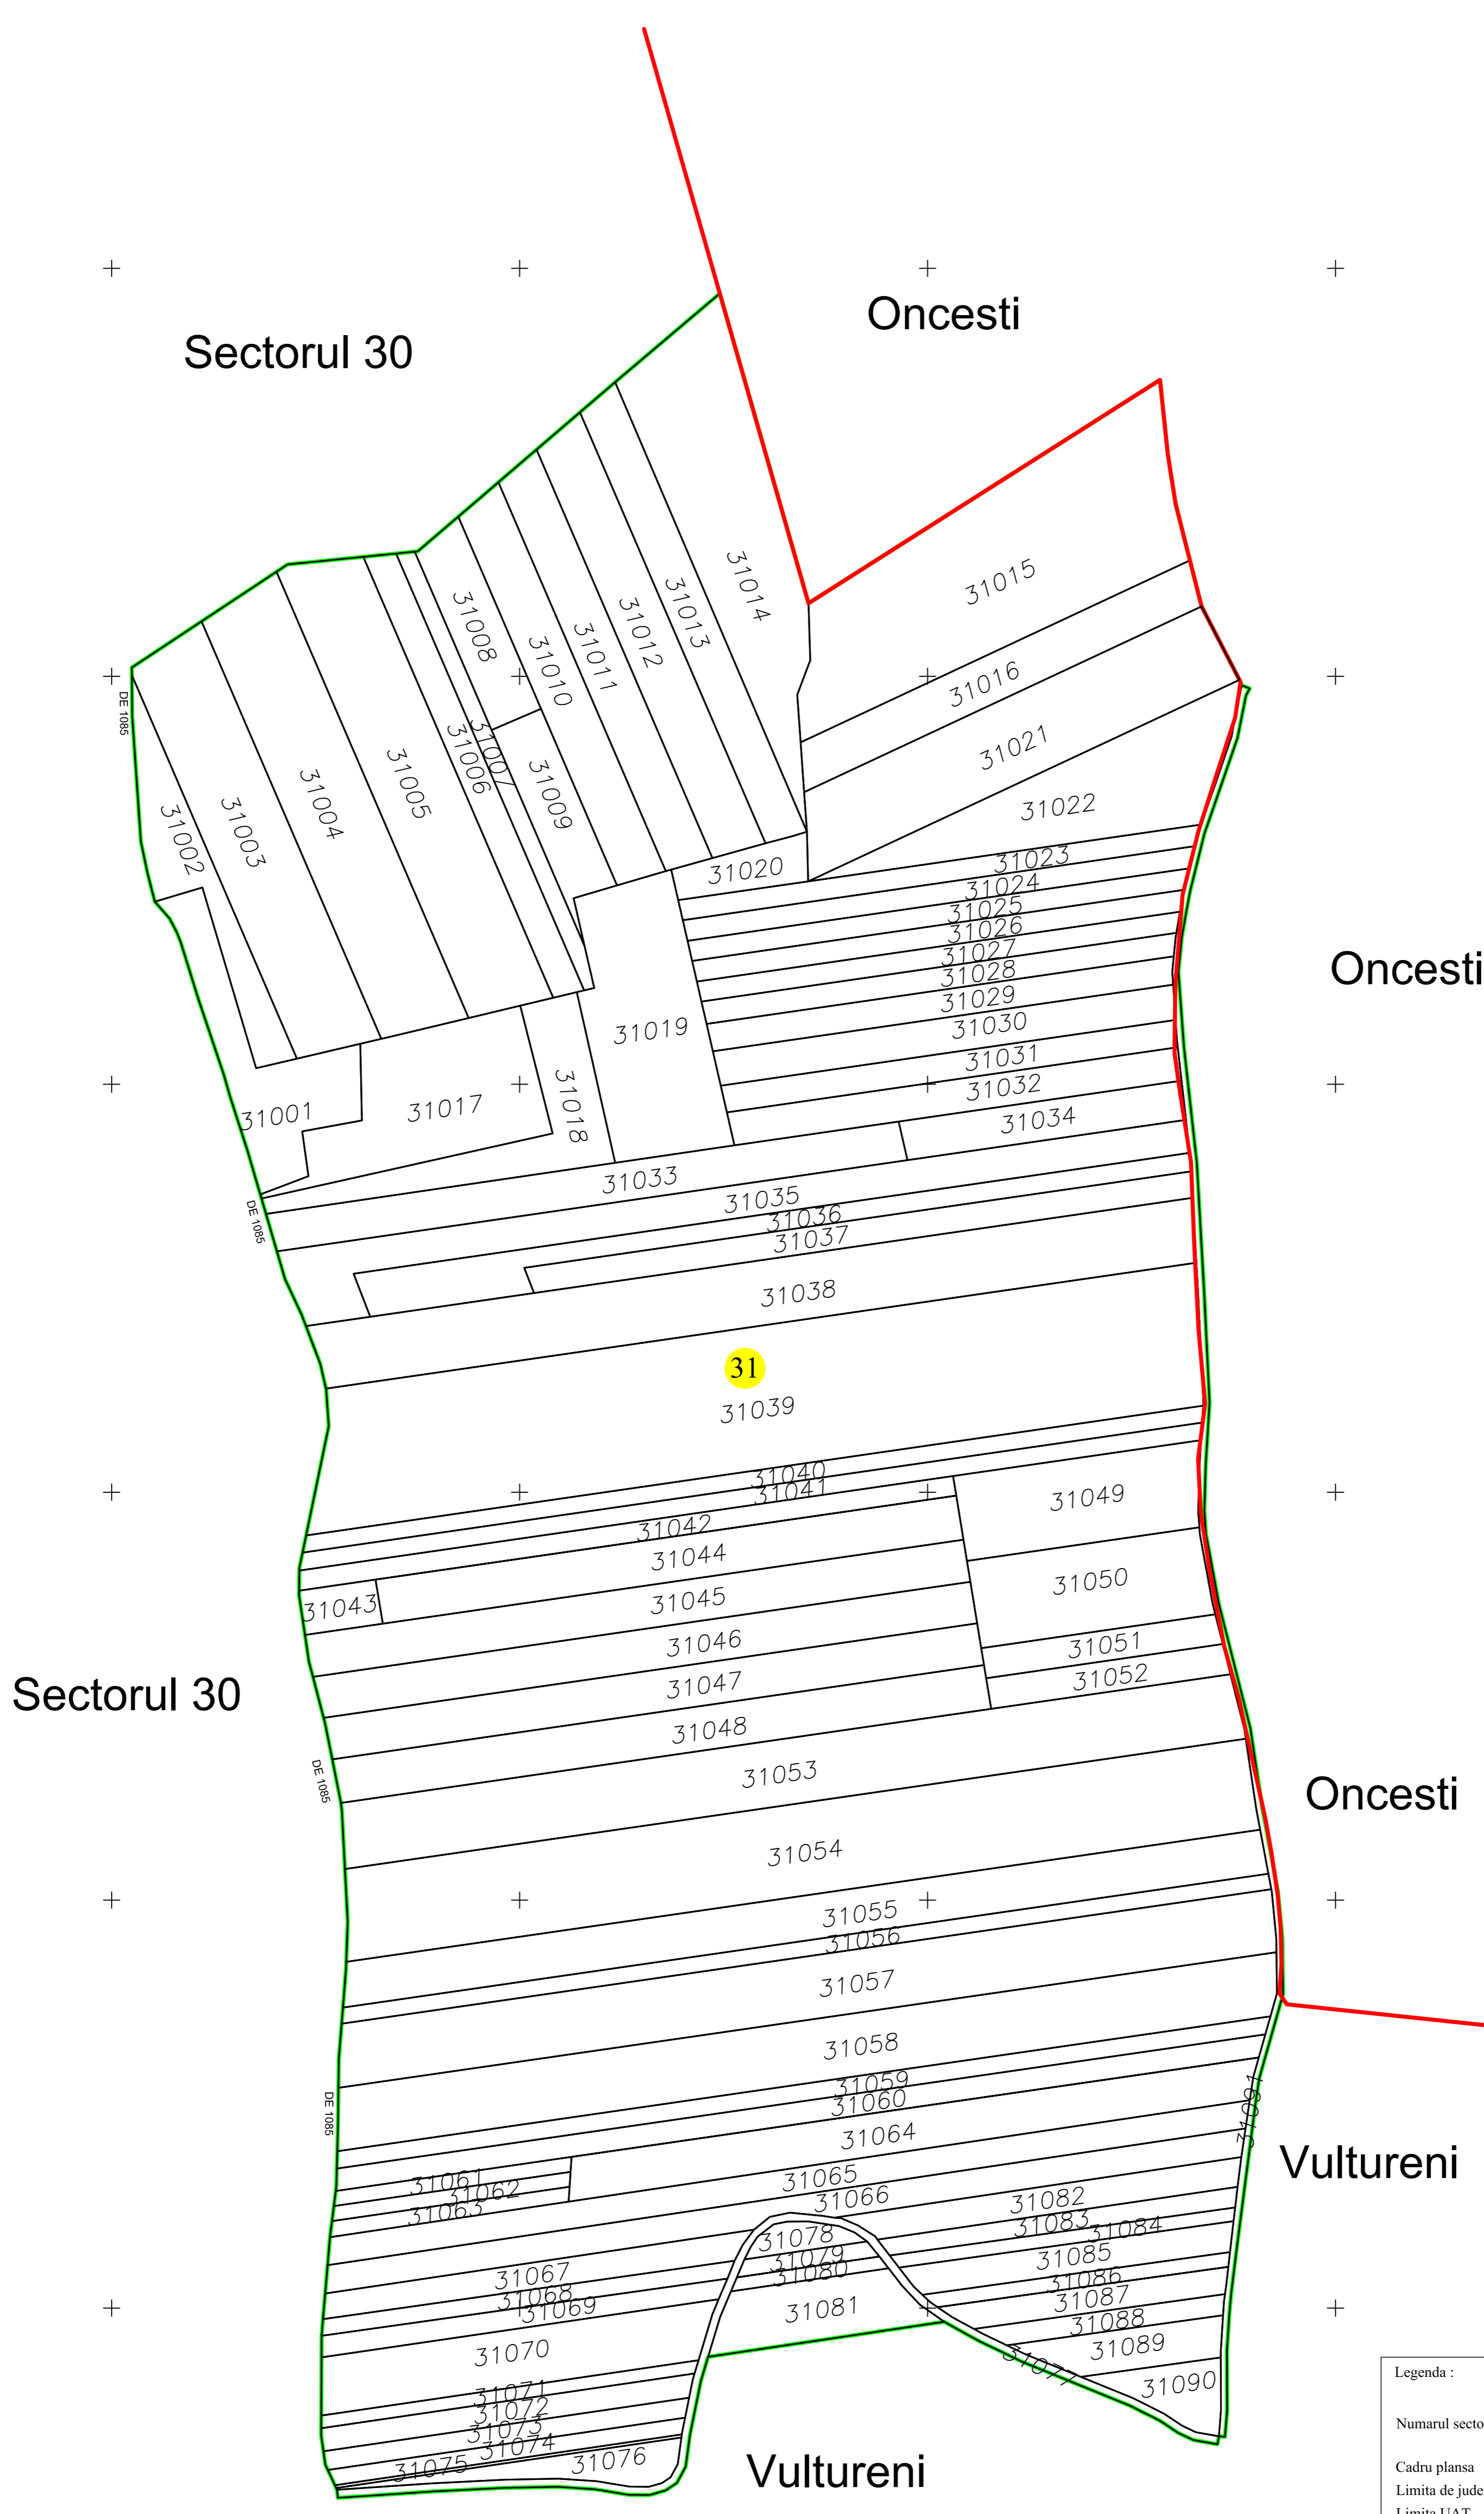

PLAN CADASTRAL
UAT VULTURENI JUDEȚUL BACAU
Sectorul cadastral 31
Scara 1:2000

Oncesti

Oncesti

Vultureni

Vultureni

Legenda :

Numarul sectorului :	31
Cadru plansa	—
Limita de judet	—
Limita UAT	—
Limite sectoare cadastrale	—
Limita intravilan	—
Limita imobil	—
Limita constructiilor cu caracter permanent	—
Hydrografie	—