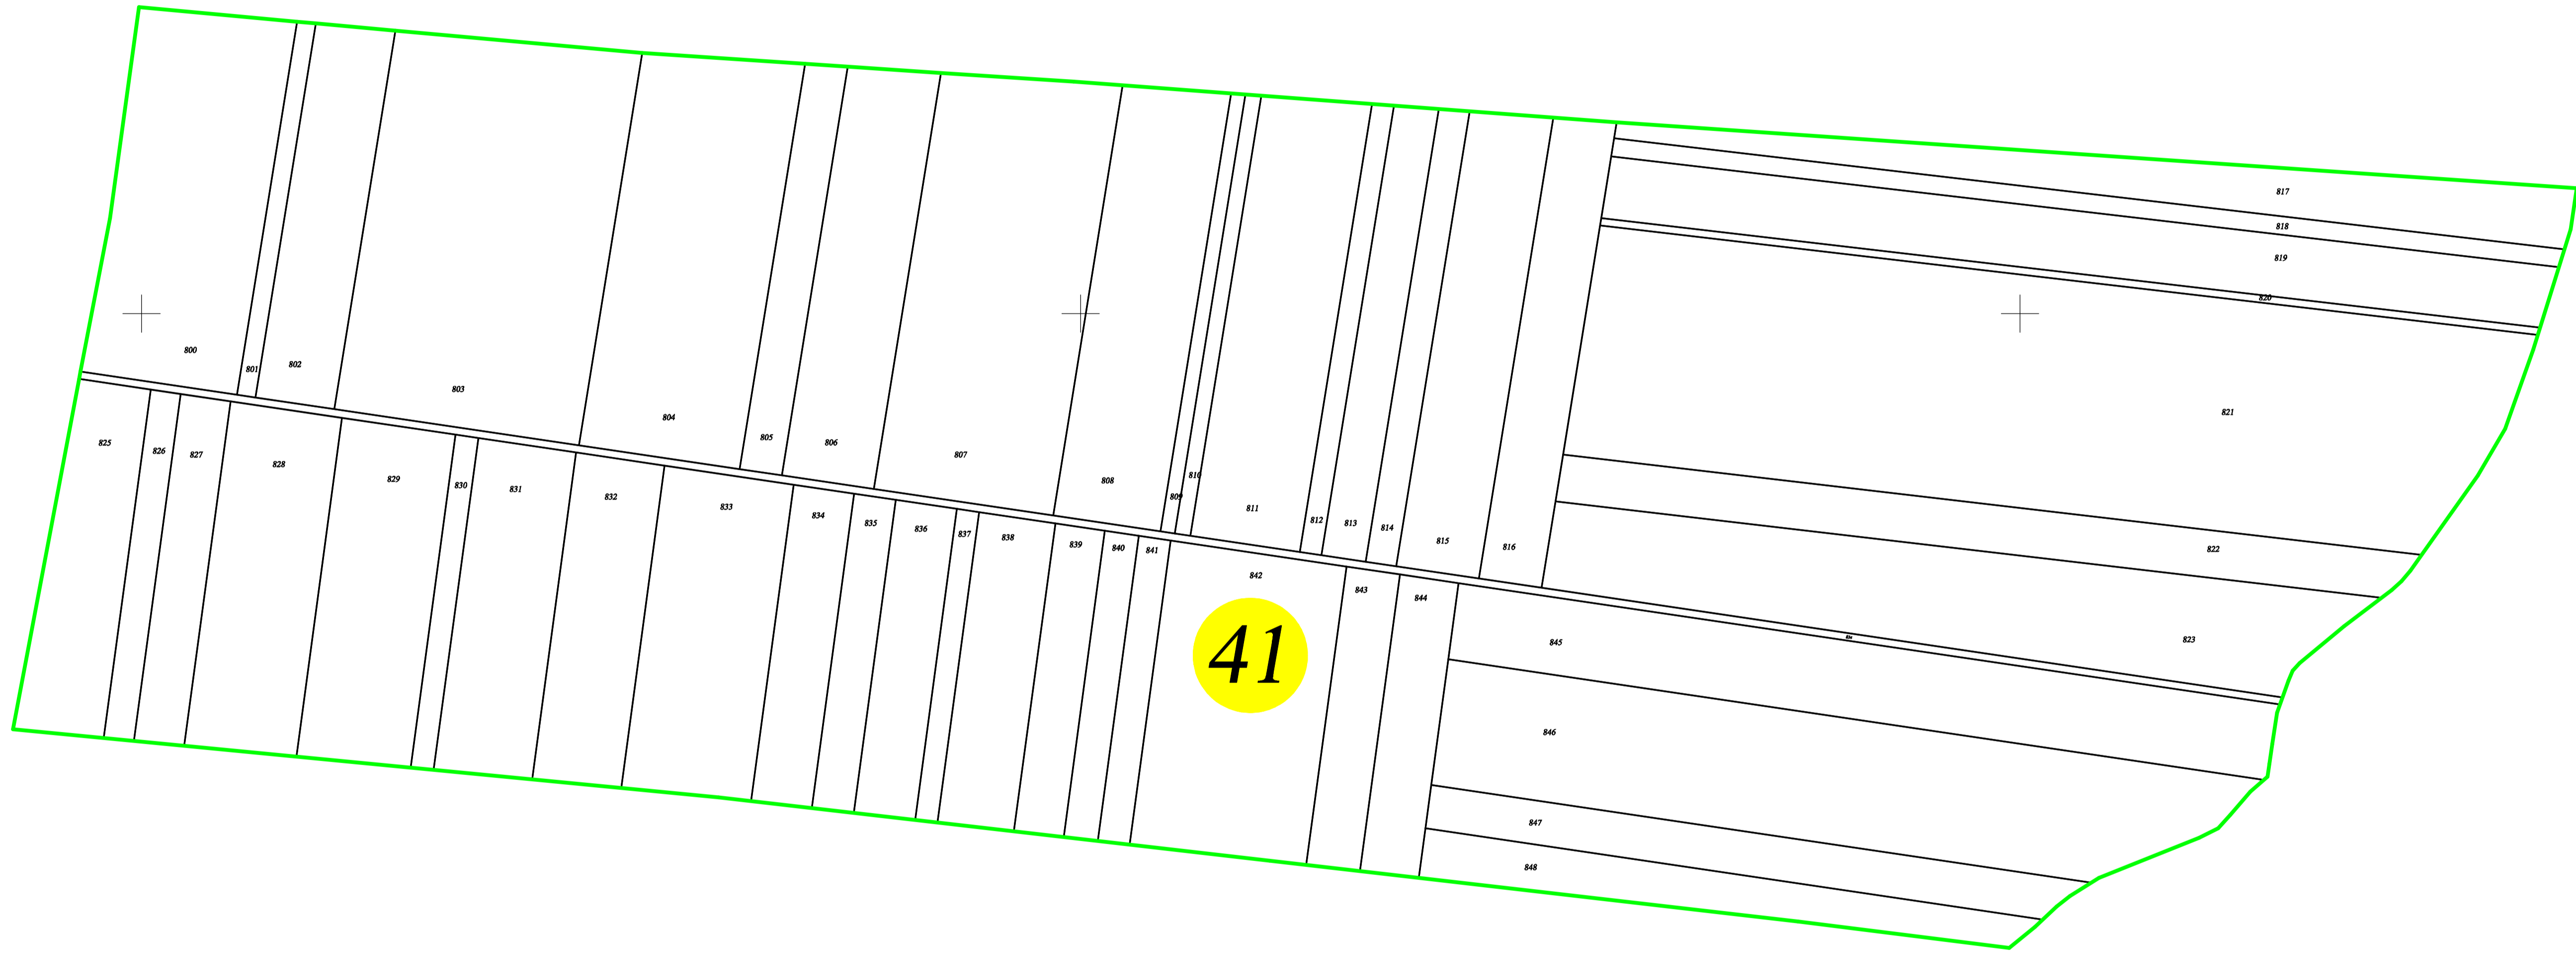

PLAN CADASTRAL  
 UAT Avram Iancu , județul Bihor, sector 41  
 Scara - 1:2000, sistem de proiecție STEREO 70  
 Spre publicare

Legenda	
Ciudiri	
Limita sector	
Numar sector	41
Limita imobil	
Identificator imobil	820