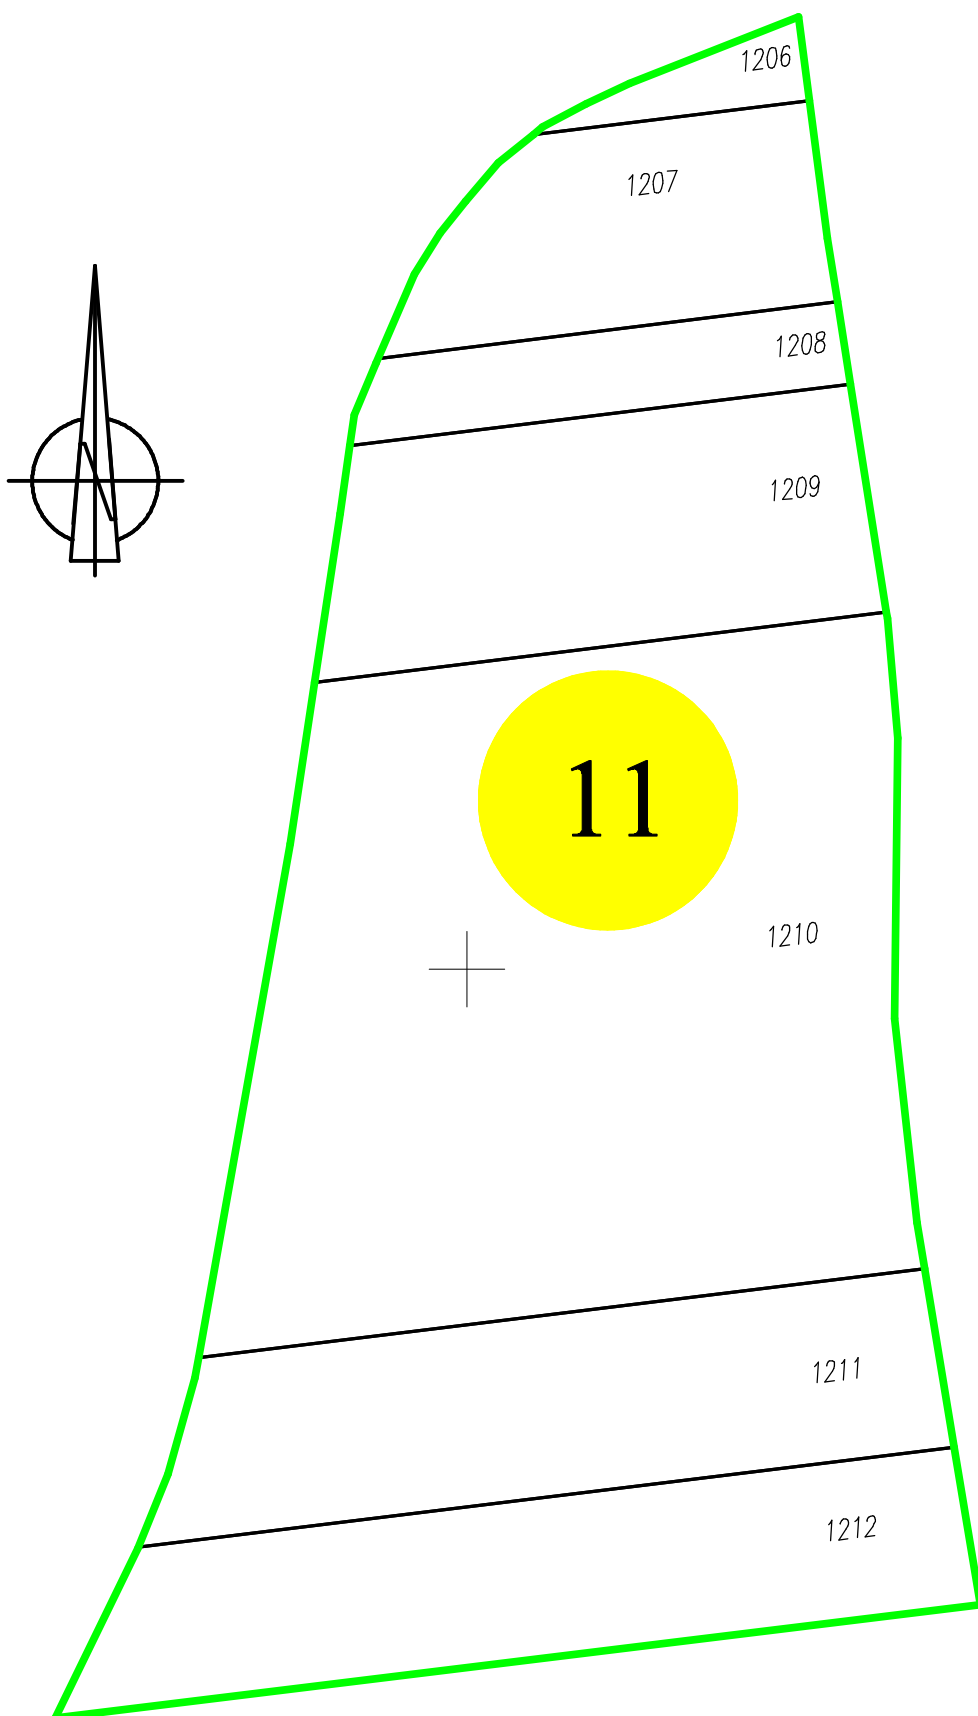

PLAN CADASTRAL
 UAT Avram Iancu , județul Bihor, sector 11
 Scara - 1:1500, sistem de proiecție STEREO 70
 Spre publicare

585800-N

585800-N

585600-N

585600-N

585400-N

585400-N

Legenda	
Limita sector	
Numar sector	11
Limita imobil	
Identificator imobil	458