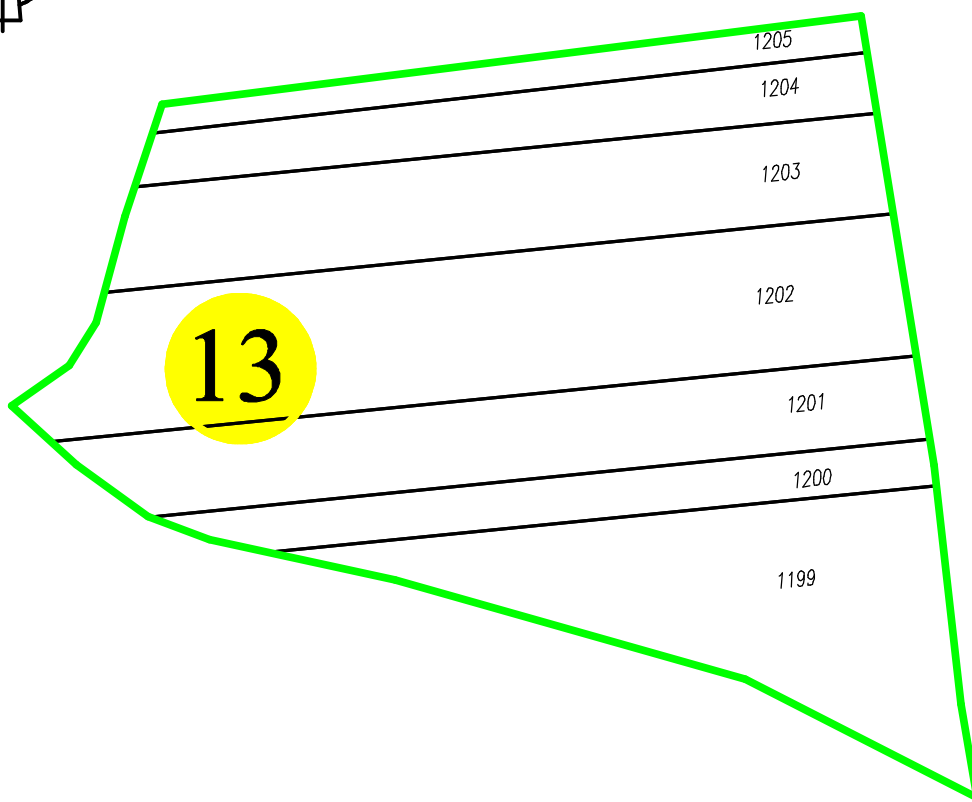

235250-E

235500-E

585500-N

585500-N

585250-N

585250-N

235250-E

235500-E

# PLAN CADASTRAL

UAT Avram Iancu , județul Bihor, sector XX

Scara - 1:2000, sistem de proiecție STEREO 70

Spre publicare

### Legenda

Limita sector	
Numar sector	13
Limita imobil	
Identificator imobil	1199

S.C.Total Business Land S.R.L.

Semnatura: Data: 25.05.2021