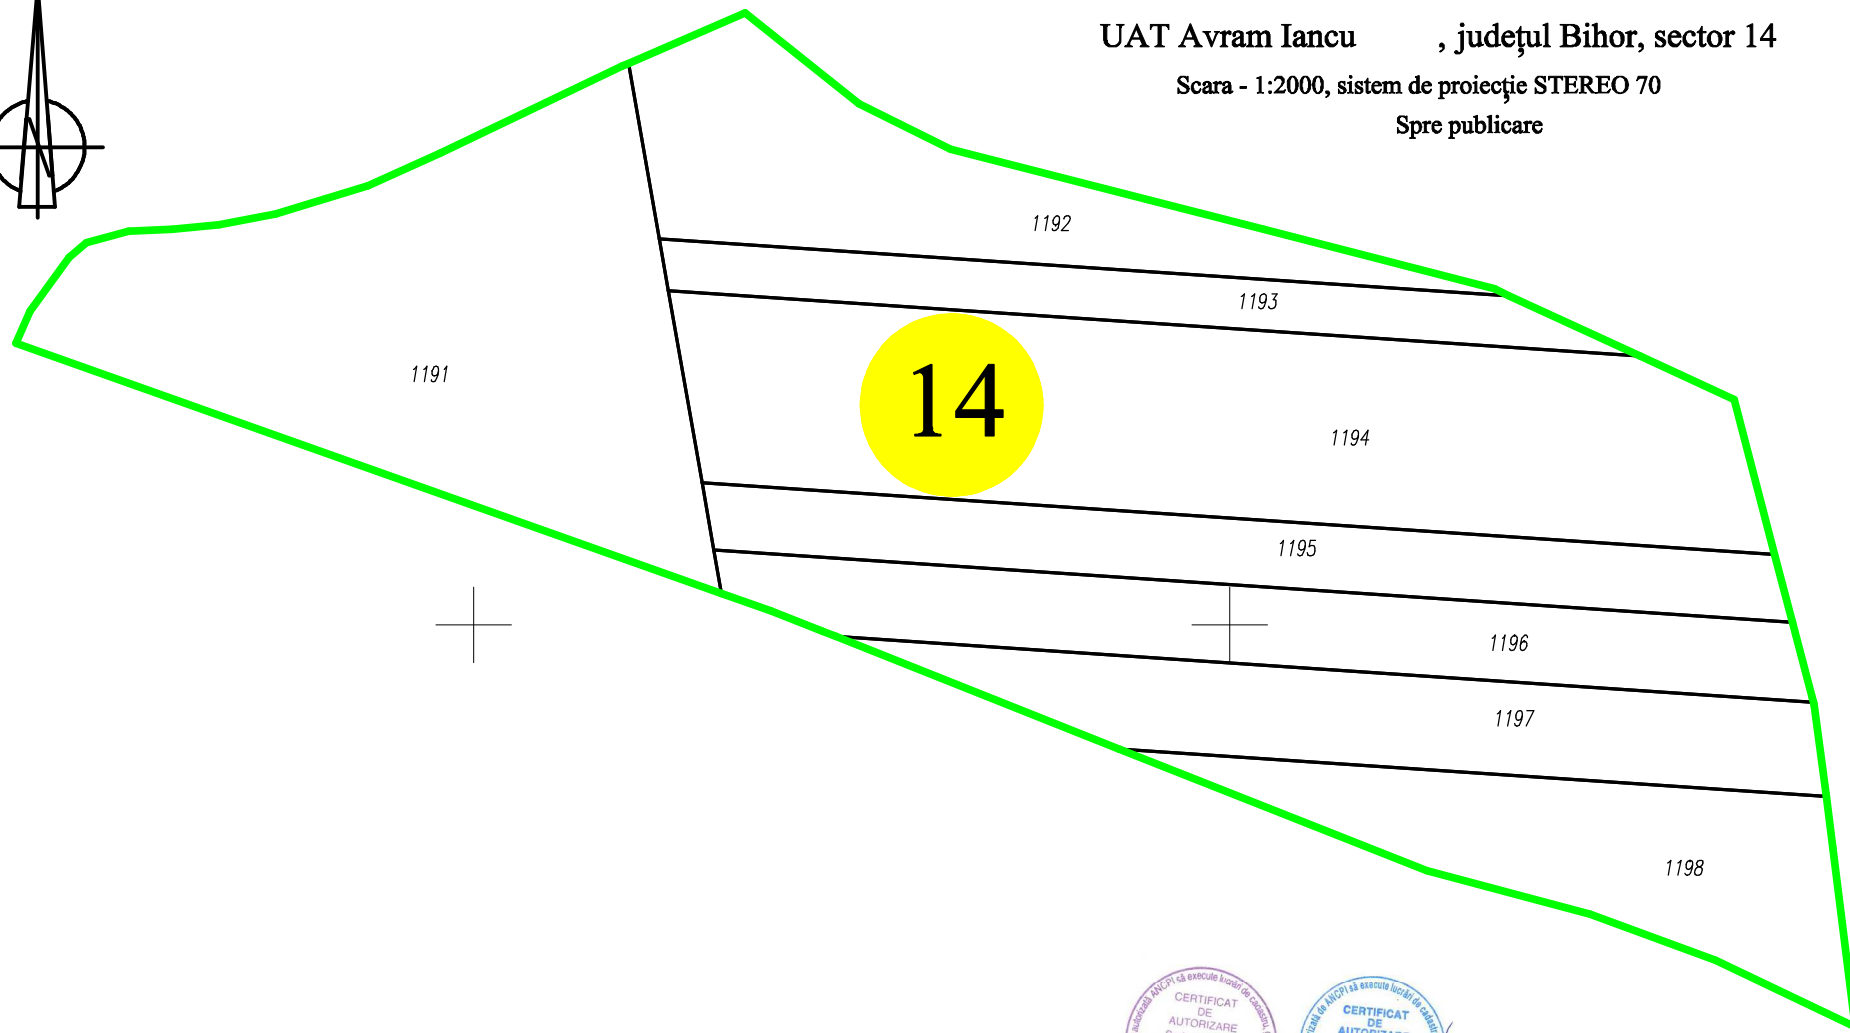

235200-E

235400-E

235600-E

PLAN CADASTRAL

UAT Avram Iancu , județul Bihor, sector 14

Scara - 1:2000, sistem de proiecție STEREO 70

Spre publicare

585200-N

585200-N

Legenda

- Limita sector —
- Numar sector **14**
- Limita imobil
- Identificator imobil **1195**

S.C. Total Business Land S.R.L.
 Data: 25.03.2021

235200-E

235400-E

235600-E