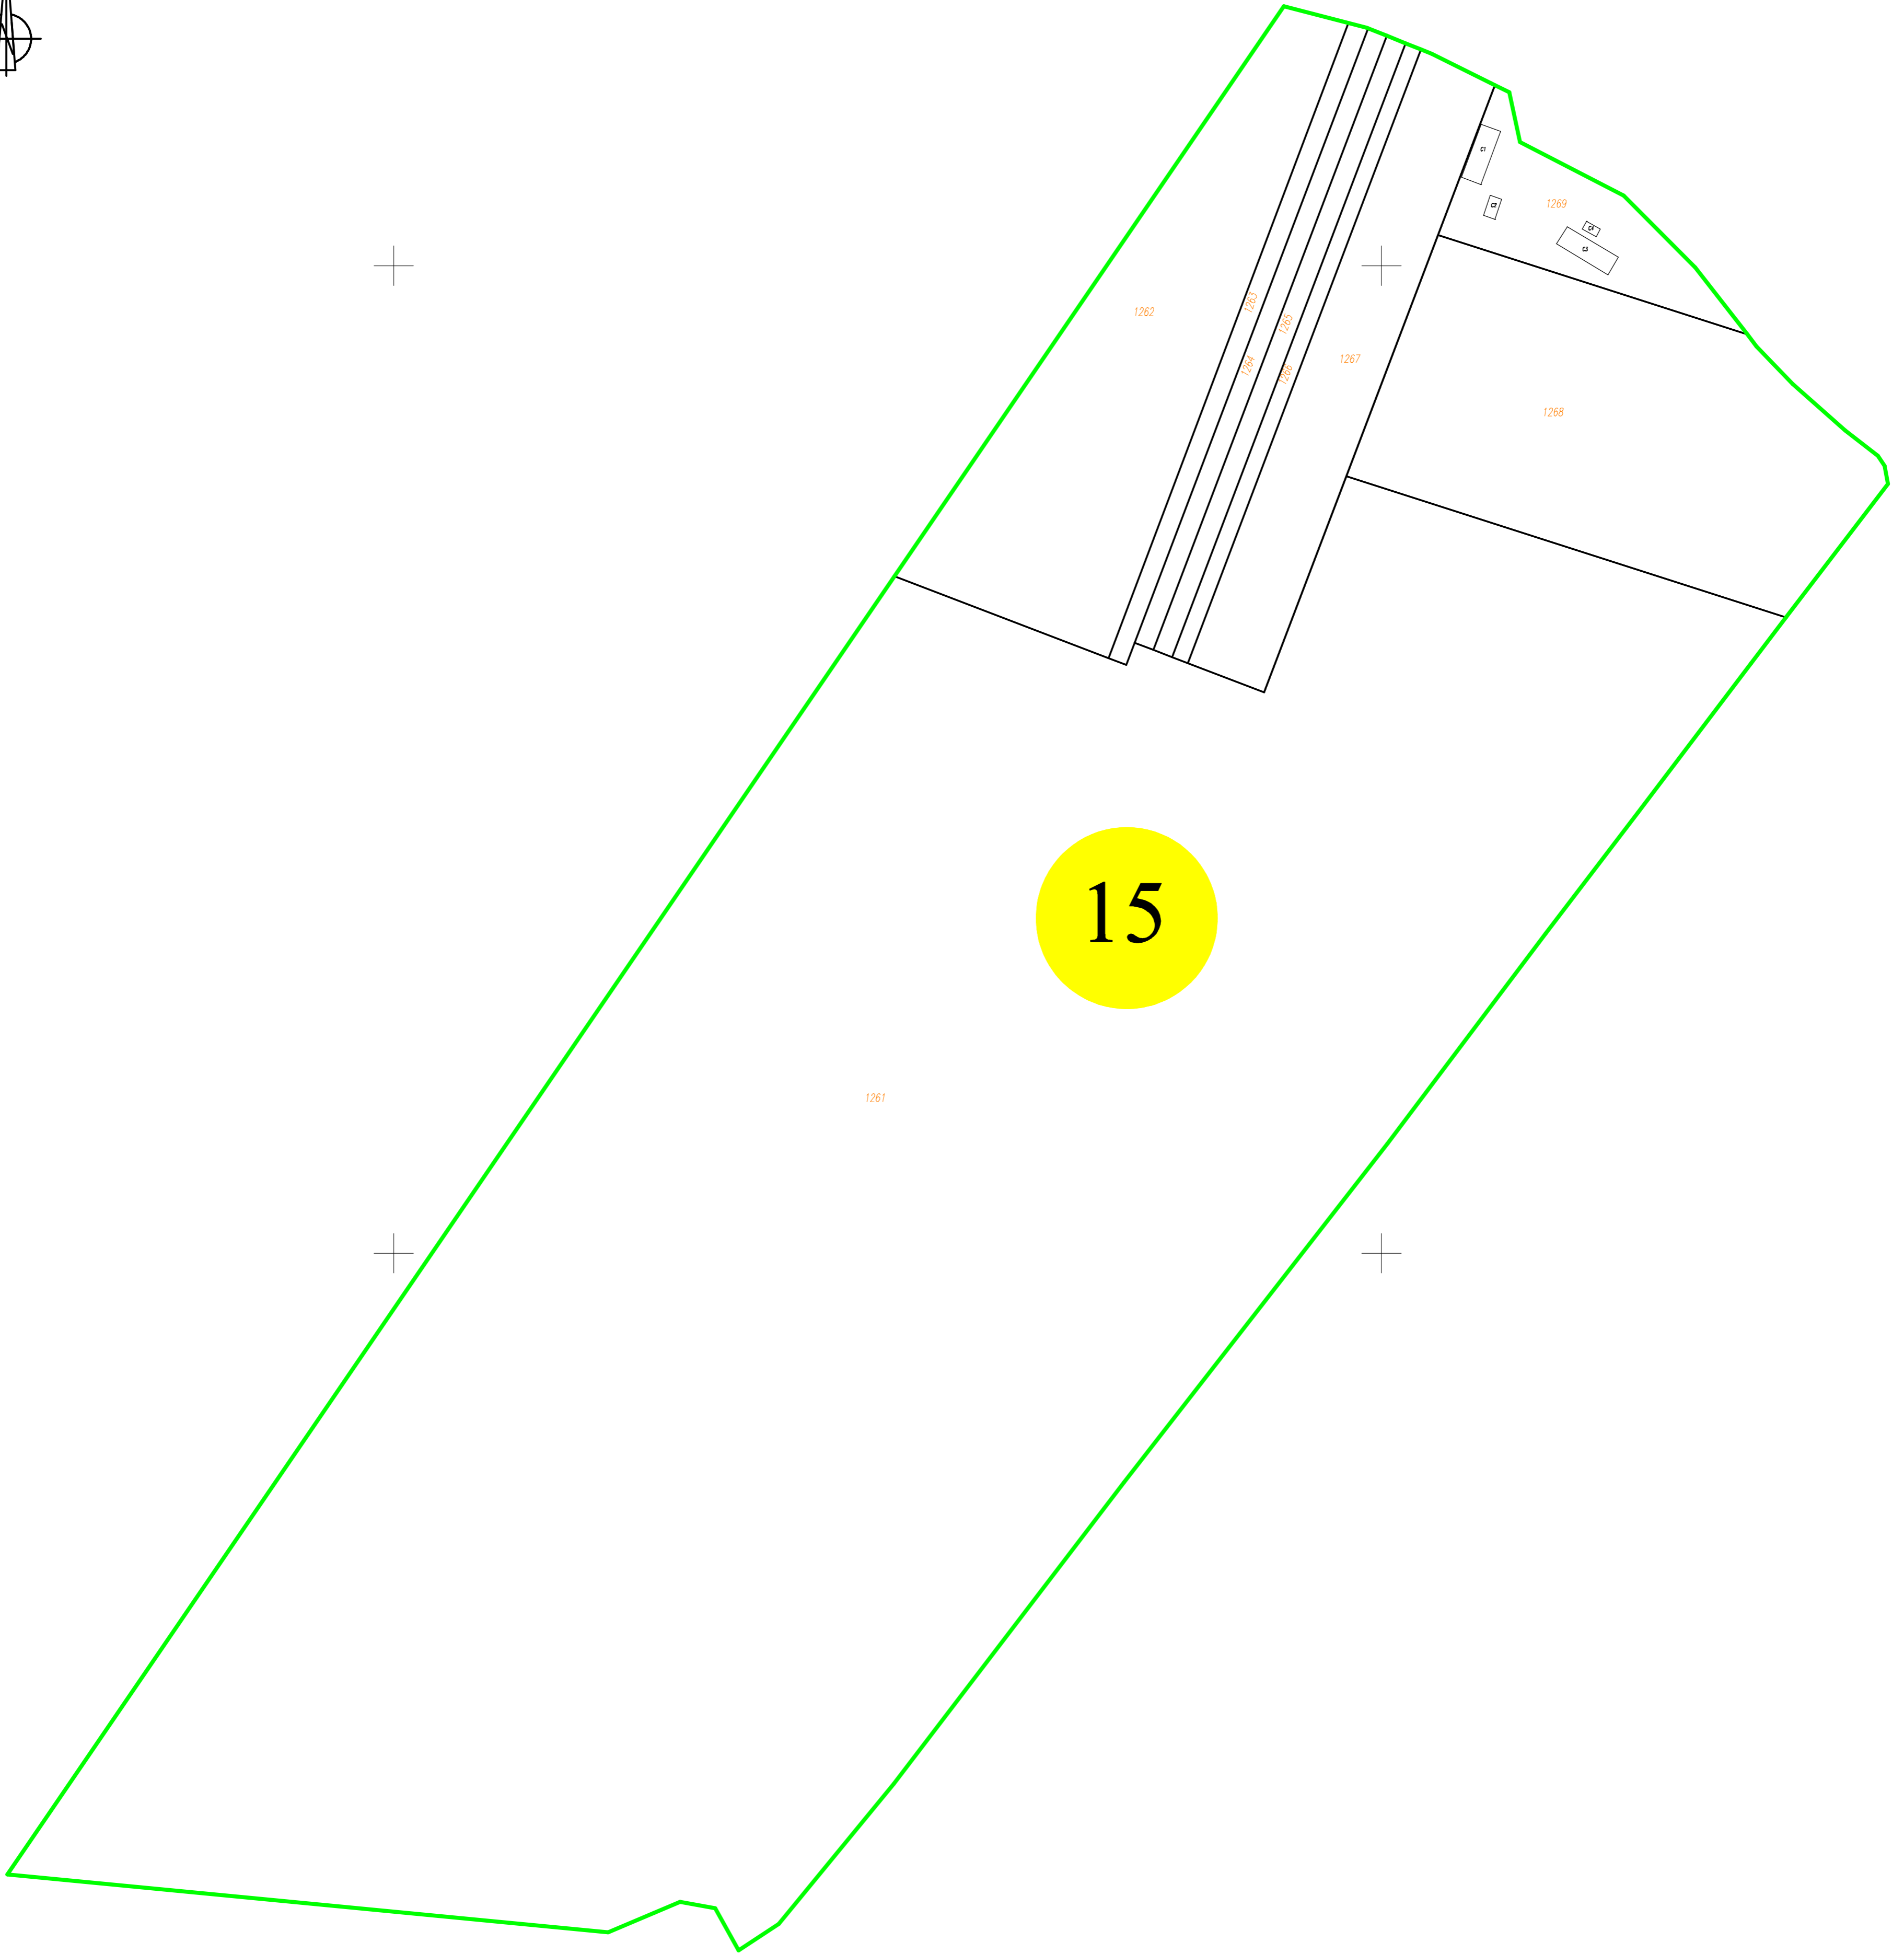

|235000-E

|235500-E

PLAN CADASTRAL
 UAT Avram Iancu , județul Bihor, sector 15
 Scara - 1:2000, sistem de proiecție STEREO 70
 Spre publicare

|585000-N

|584500-N

|584000-N

|585000-N

|584500-N

|584000-N

Legenda	
Limita sector	
Numar sector	15
Limita imobil	
Identificator imobil	1261

|235000-E

|235500-E