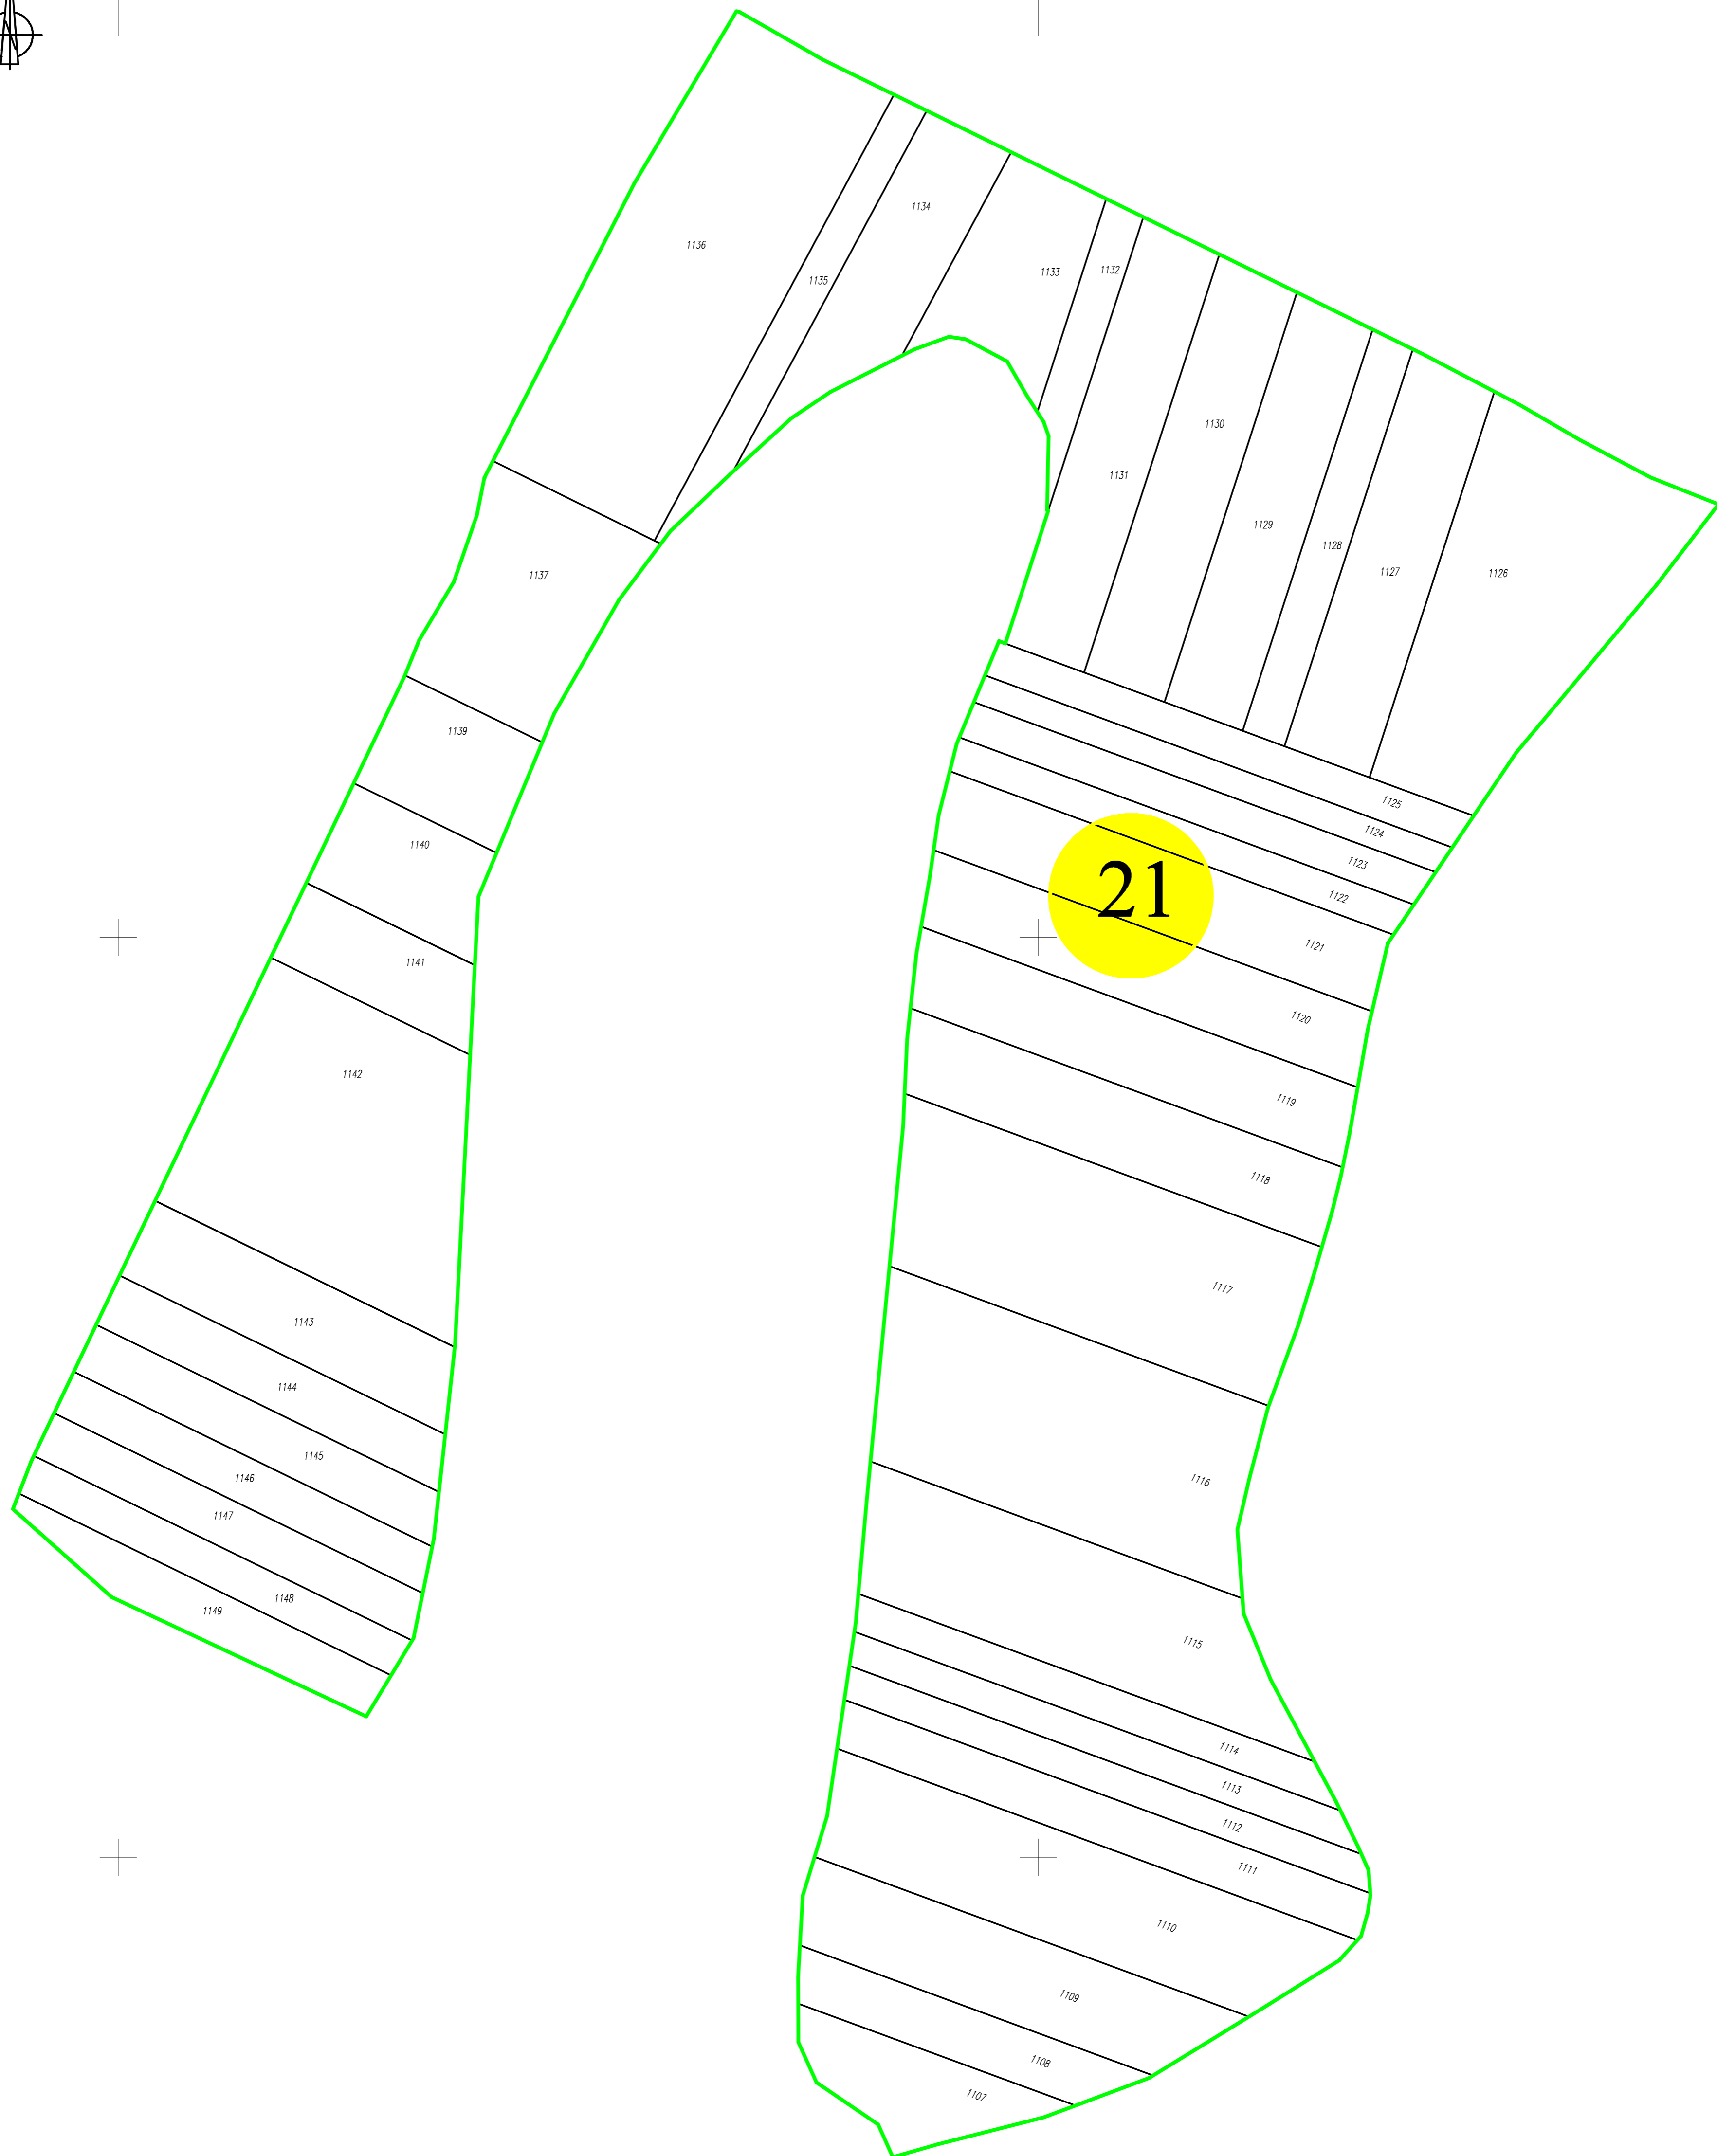

PLAN CADASTRAL
 UAT Avram Iancu , județul Bihor, sector 21
 Scara - 1:2000, sistem de proiecție STEREO 70
 Spre publicare

| Legenda | |
|----------------------|------|
| Limia sector | |
| Numar sector | 21 |
| Limia imobil | |
| Identificator imobil | 1128 |