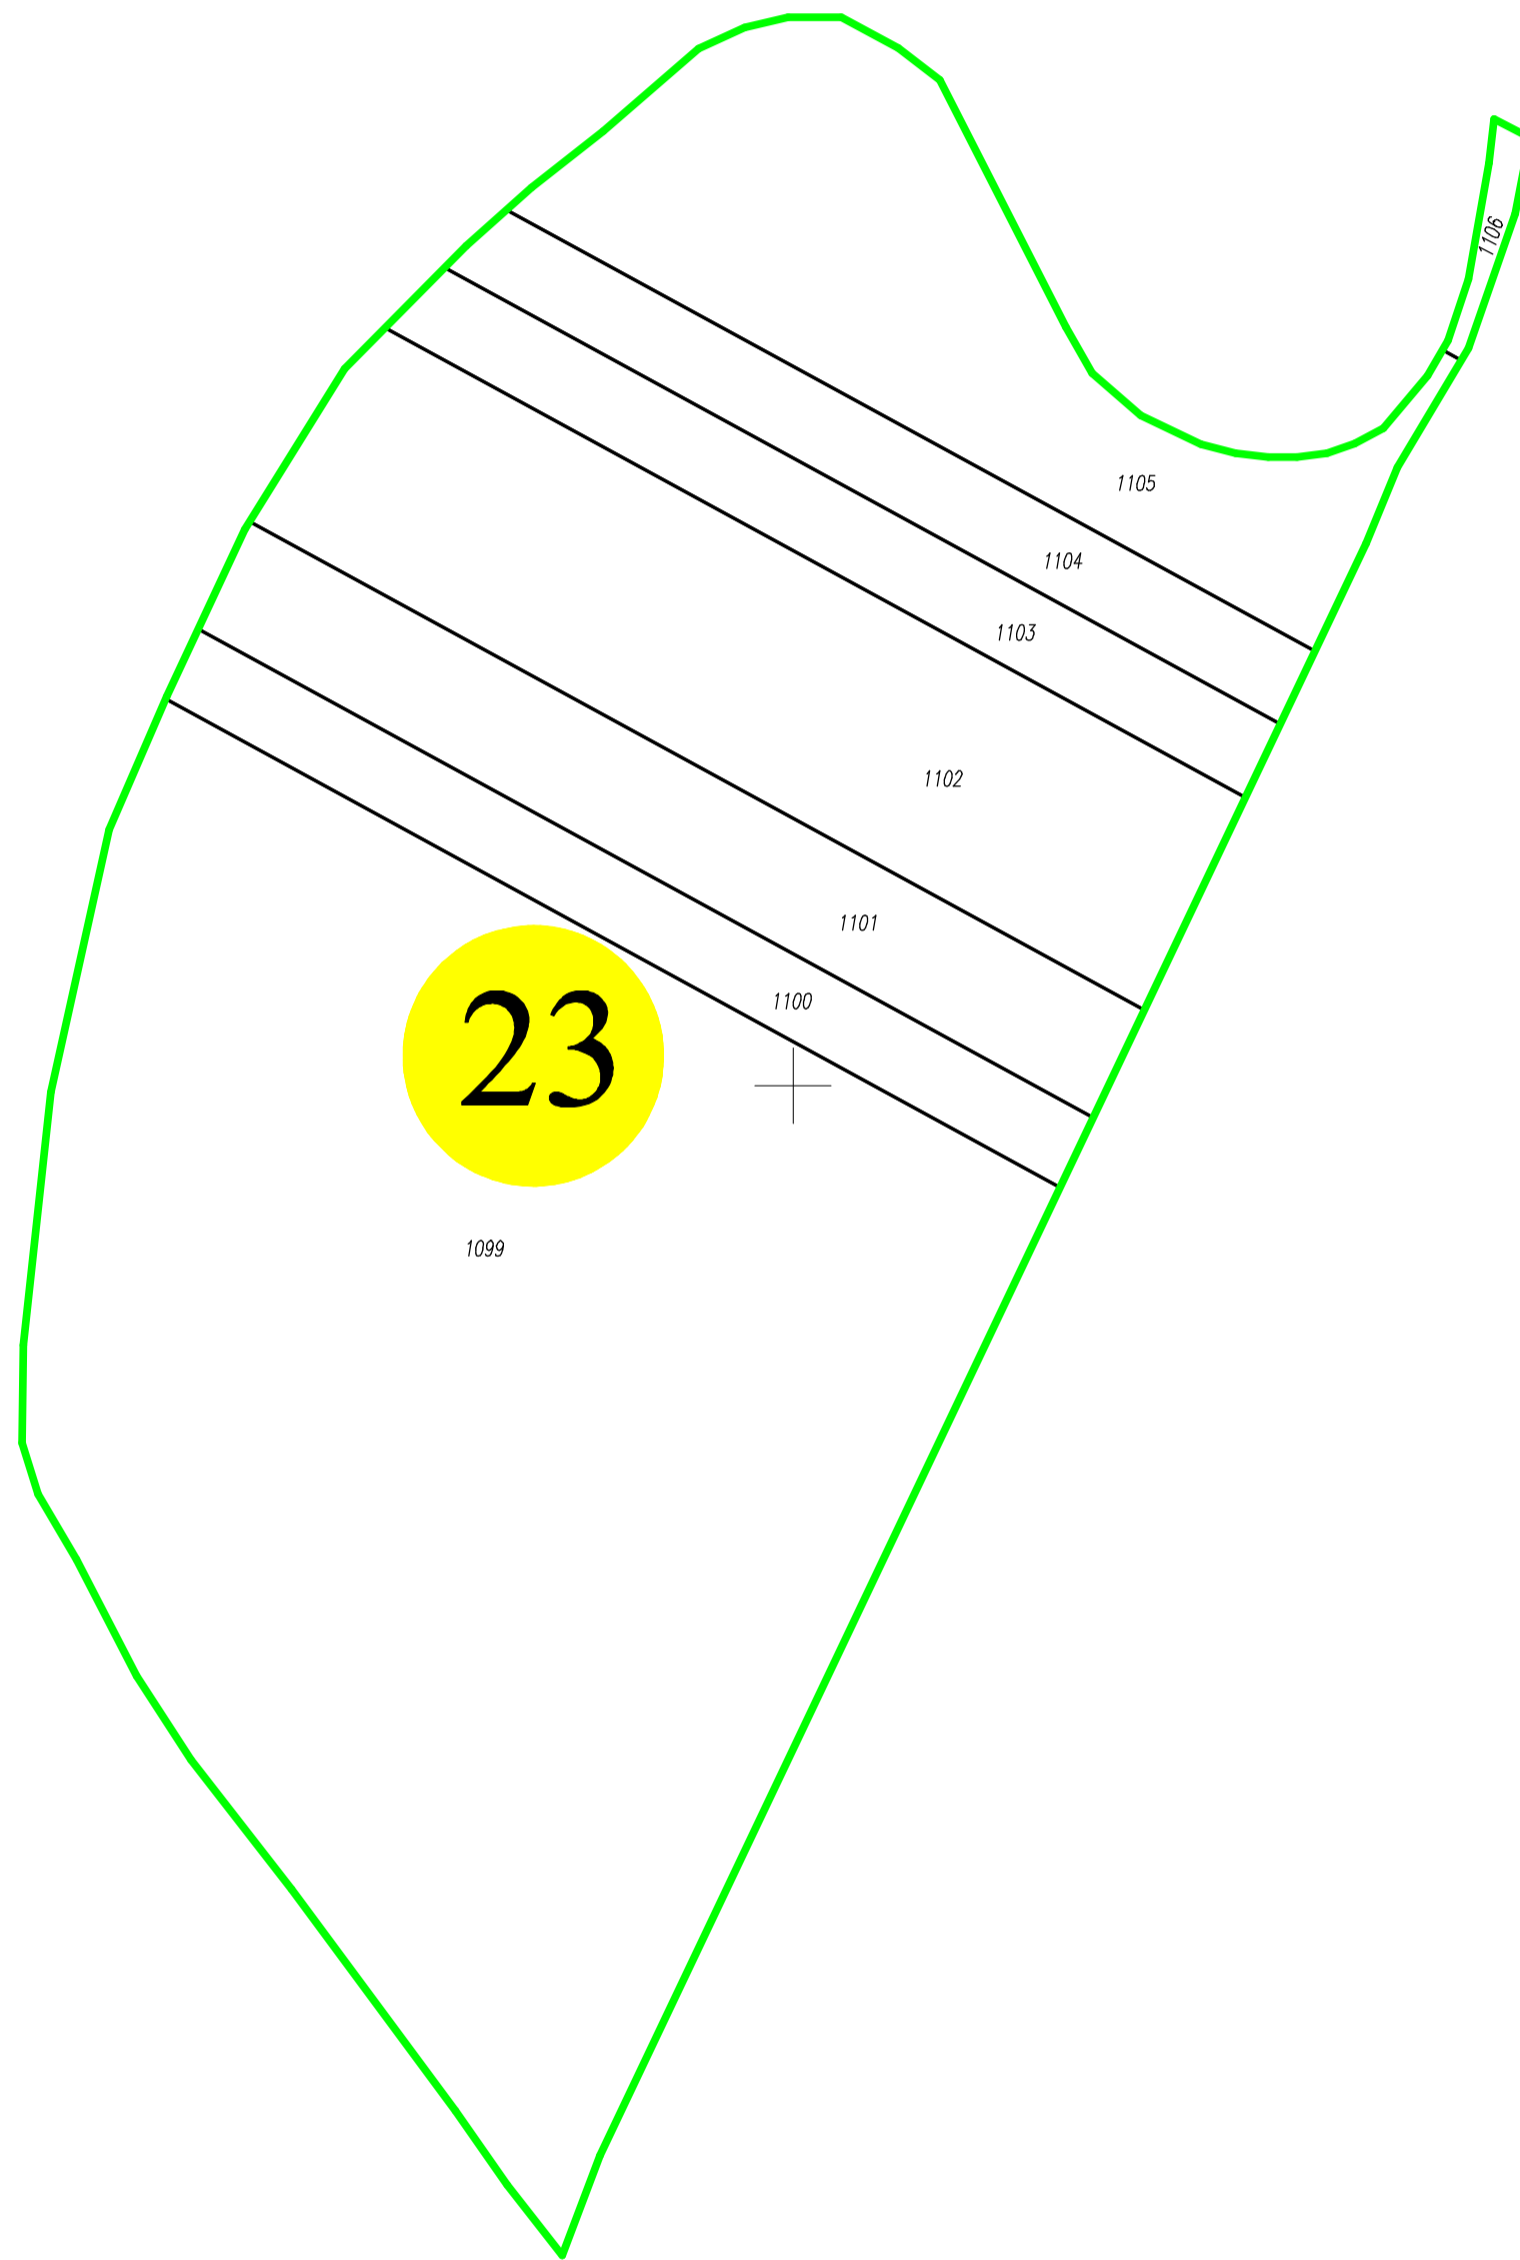

**PLAN CADASTRAL**  
 UAT Avram Iancu , județul Bihor | sector 23  
 Scara - 1:2000, sistem de proiecție STEREO 70  
 Spre publicare

<b>Legenda</b>	
Limita sector	<span style="color: green;">———</span>
Numar sector	23
Limita imobil	<span style="color: black;">———</span>
Identificator imobil	1102