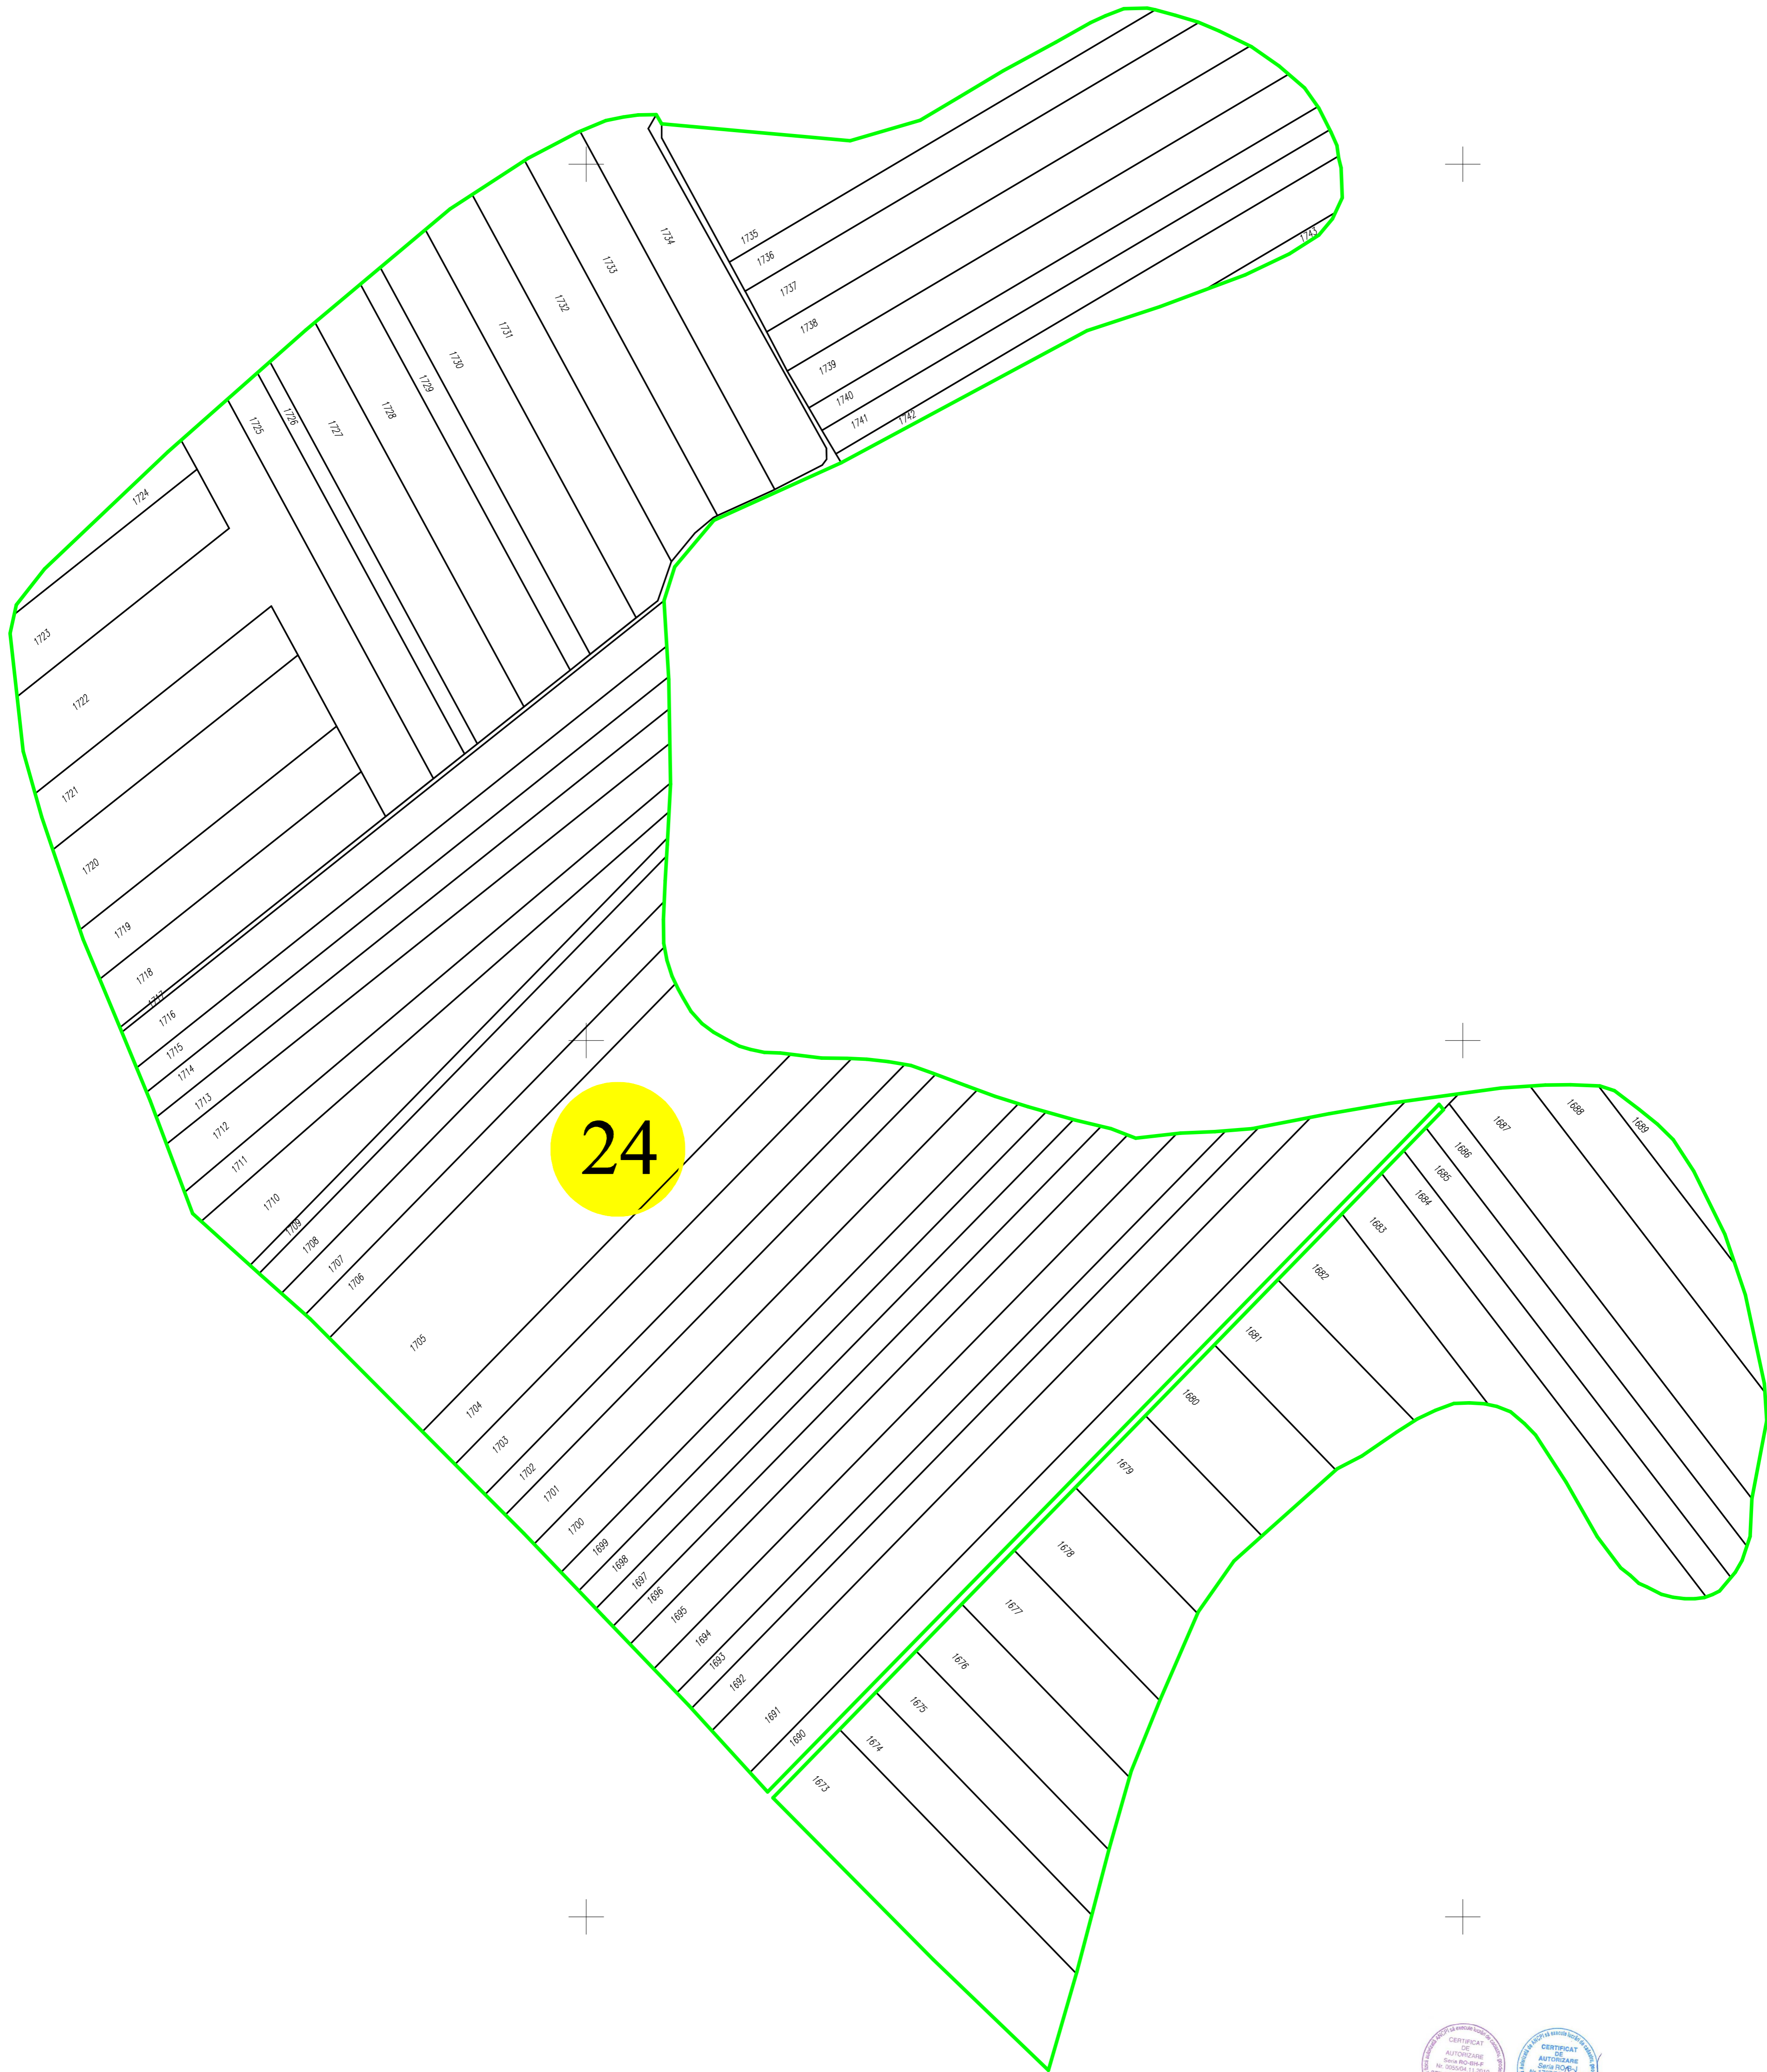

PLAN CADASTRAL
 UAT Avram Iancu , județul Bihor, sector 24
 Scara - 1:2000, sistem de proiecție STEREO 70
 Spre publicare

Legenda	
Limita sector	— (green line)
Numar sector	24
Limita imobil	— (black line)
Identificator imobil	1195