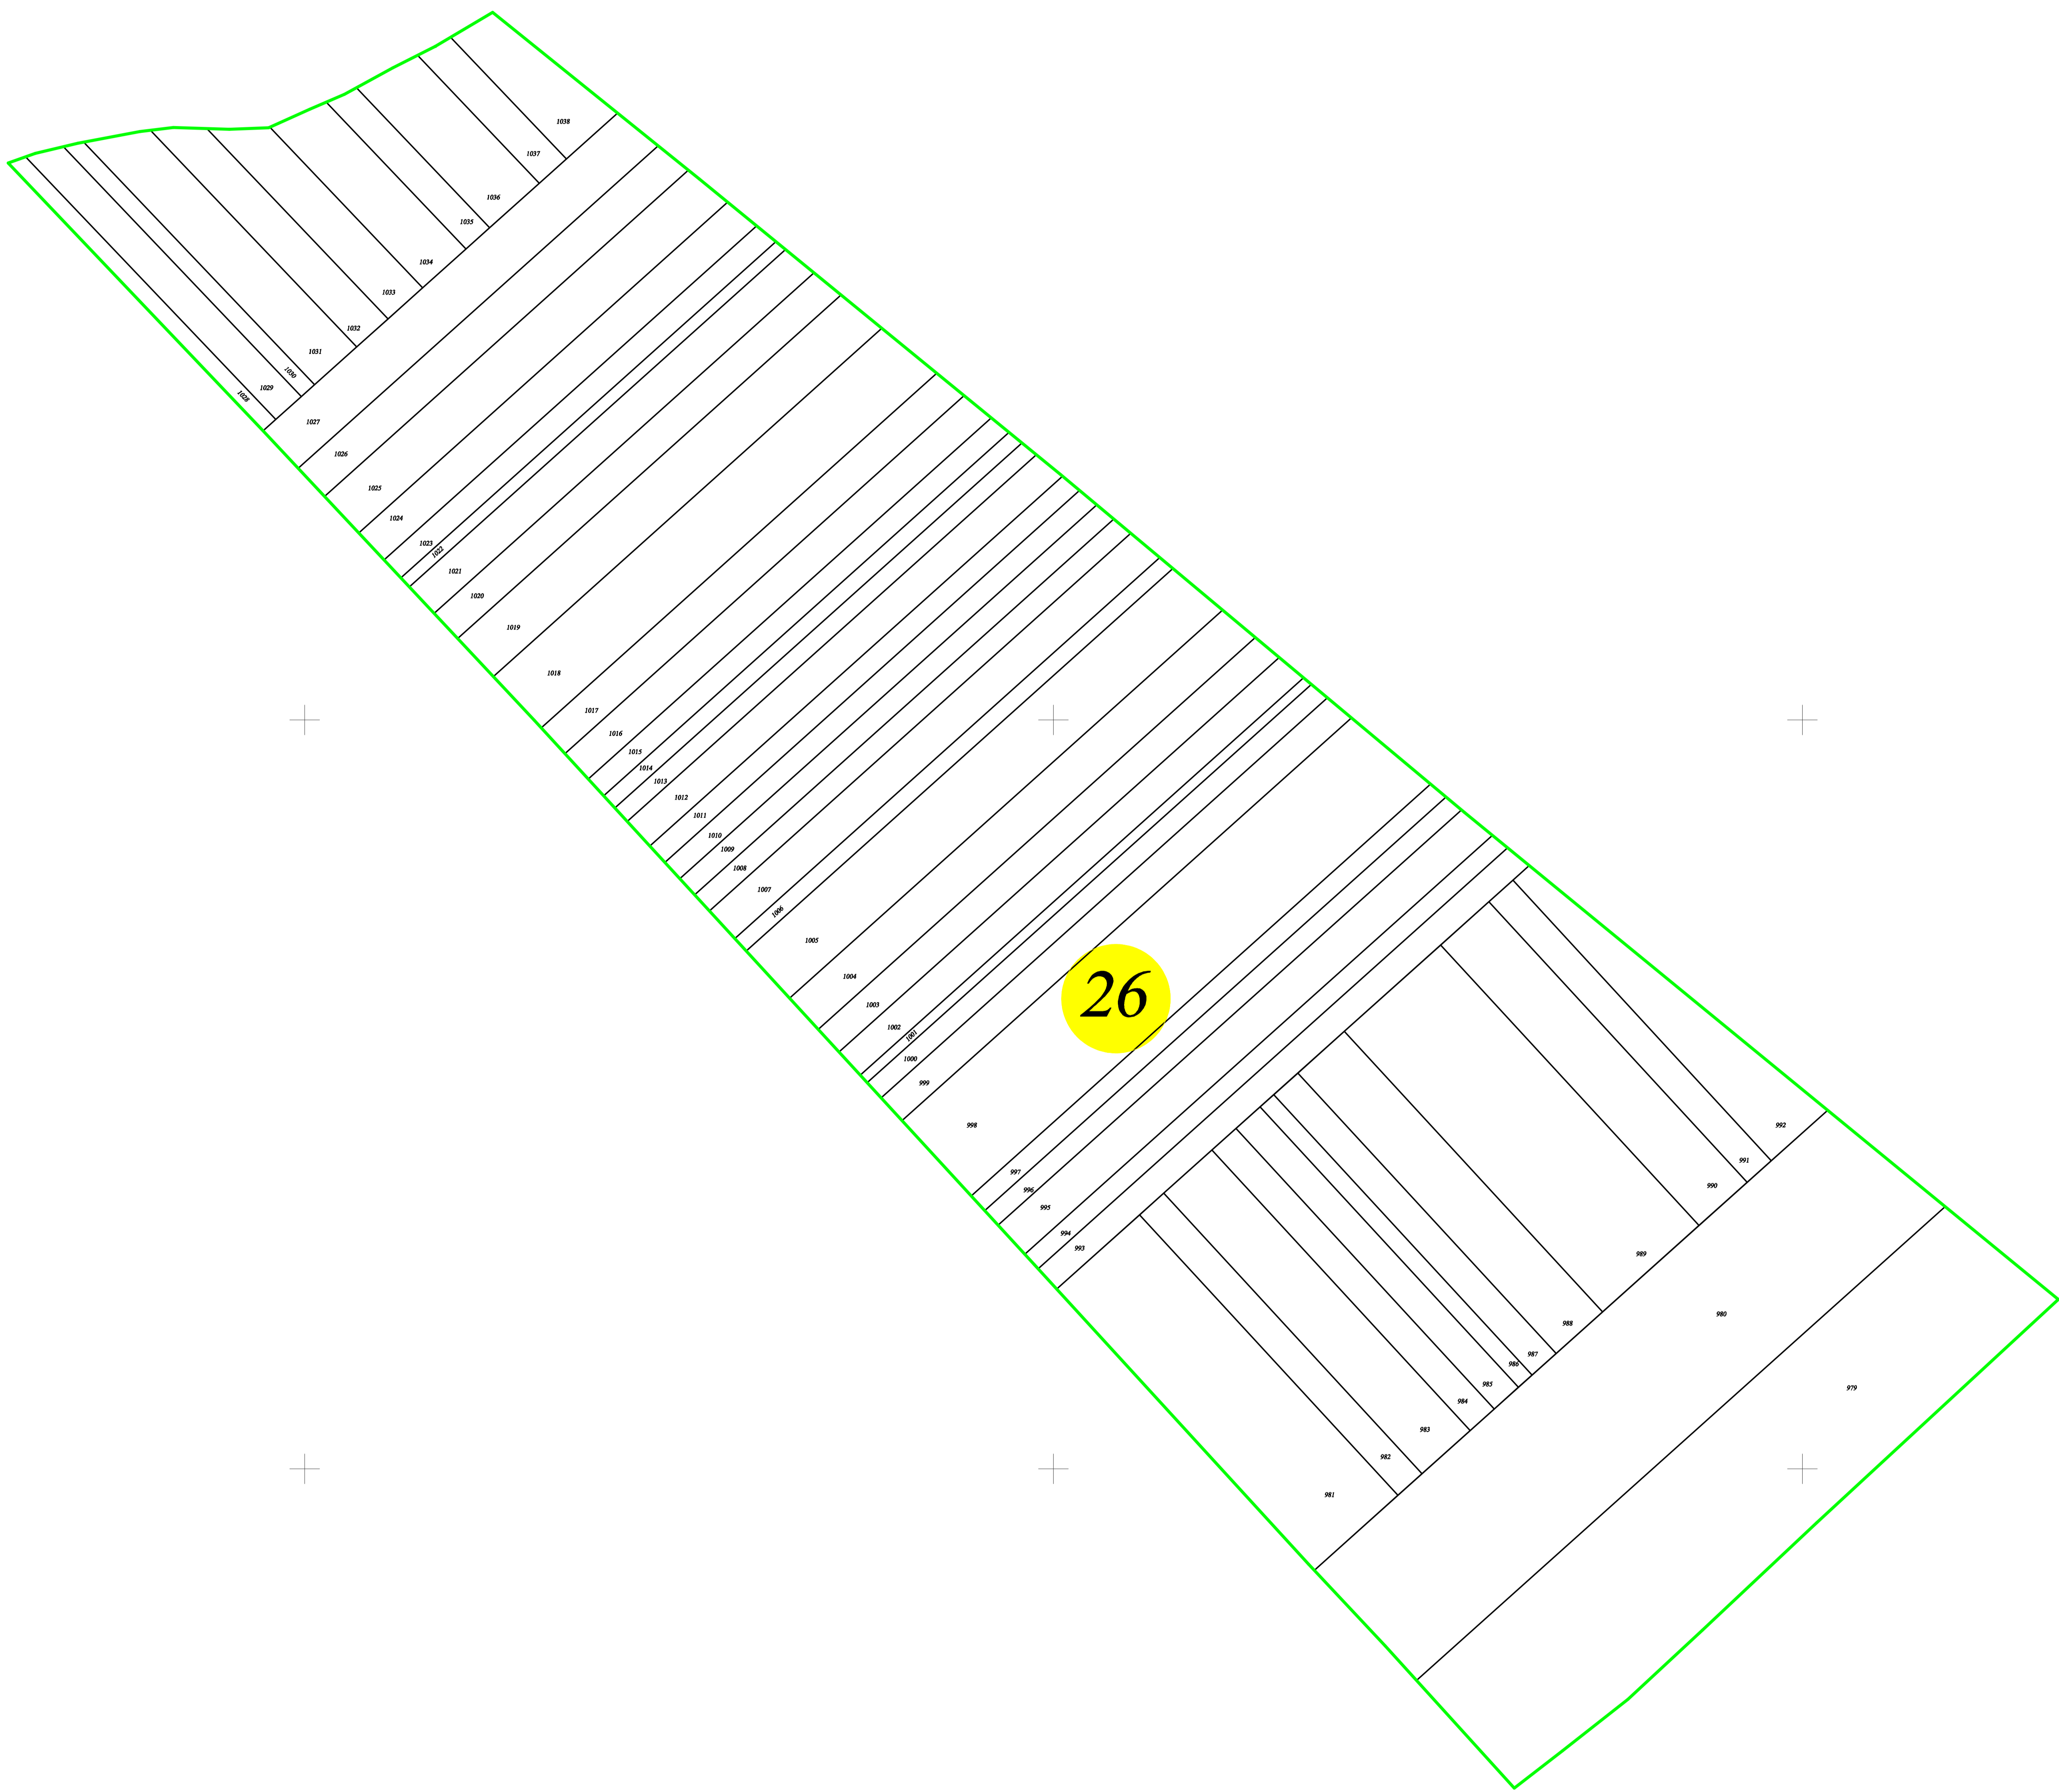

PLAN CADASTRAL
 UAT Avram Iancu, județul Bihor, sector 26
 Scara - 1:2000, sistem de proiecție STEREO 70
 Spate publicare

26

Legenda	
Limita sector	
Numar sector	26
Limita imobil	
Identificator imobil	1022