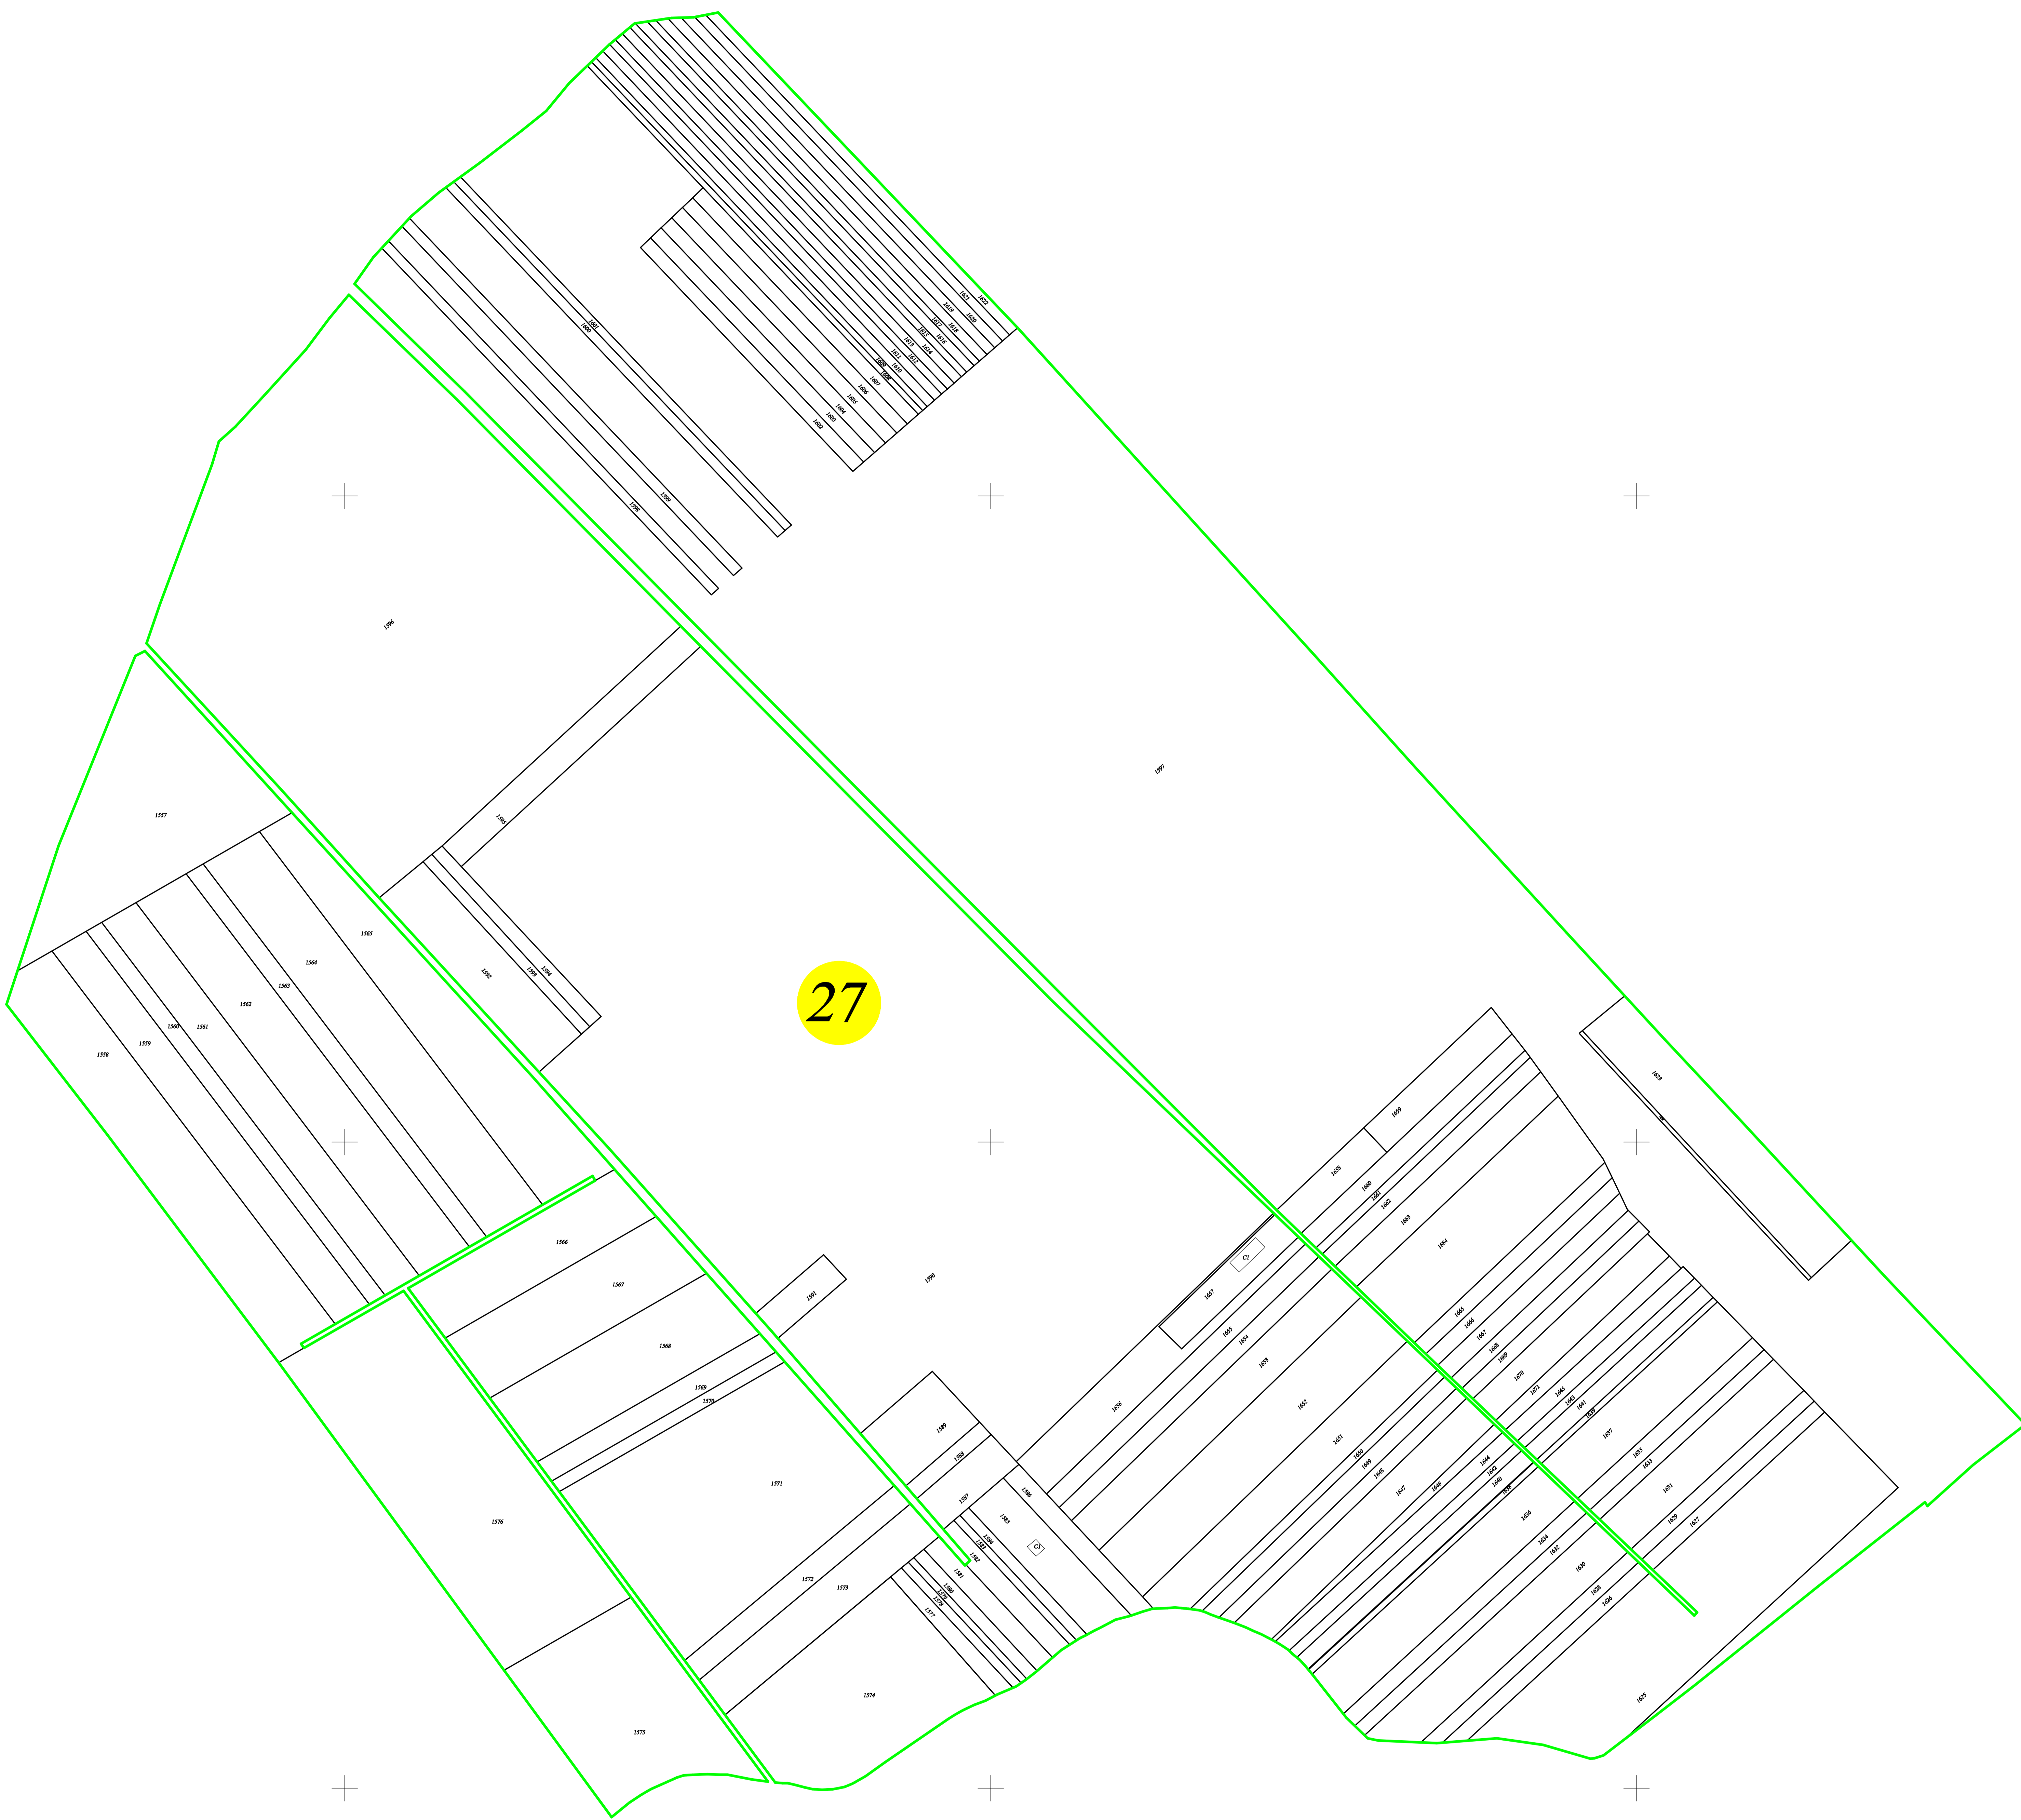

PLAN CADASTRAL
UAT Avram Iancu, județul Bihor, sector 27
Scara - 1:2000, sistem de proiecție STEREO 70
Spați publicare

27

SECTIUNEA N

SECTIUNEA N