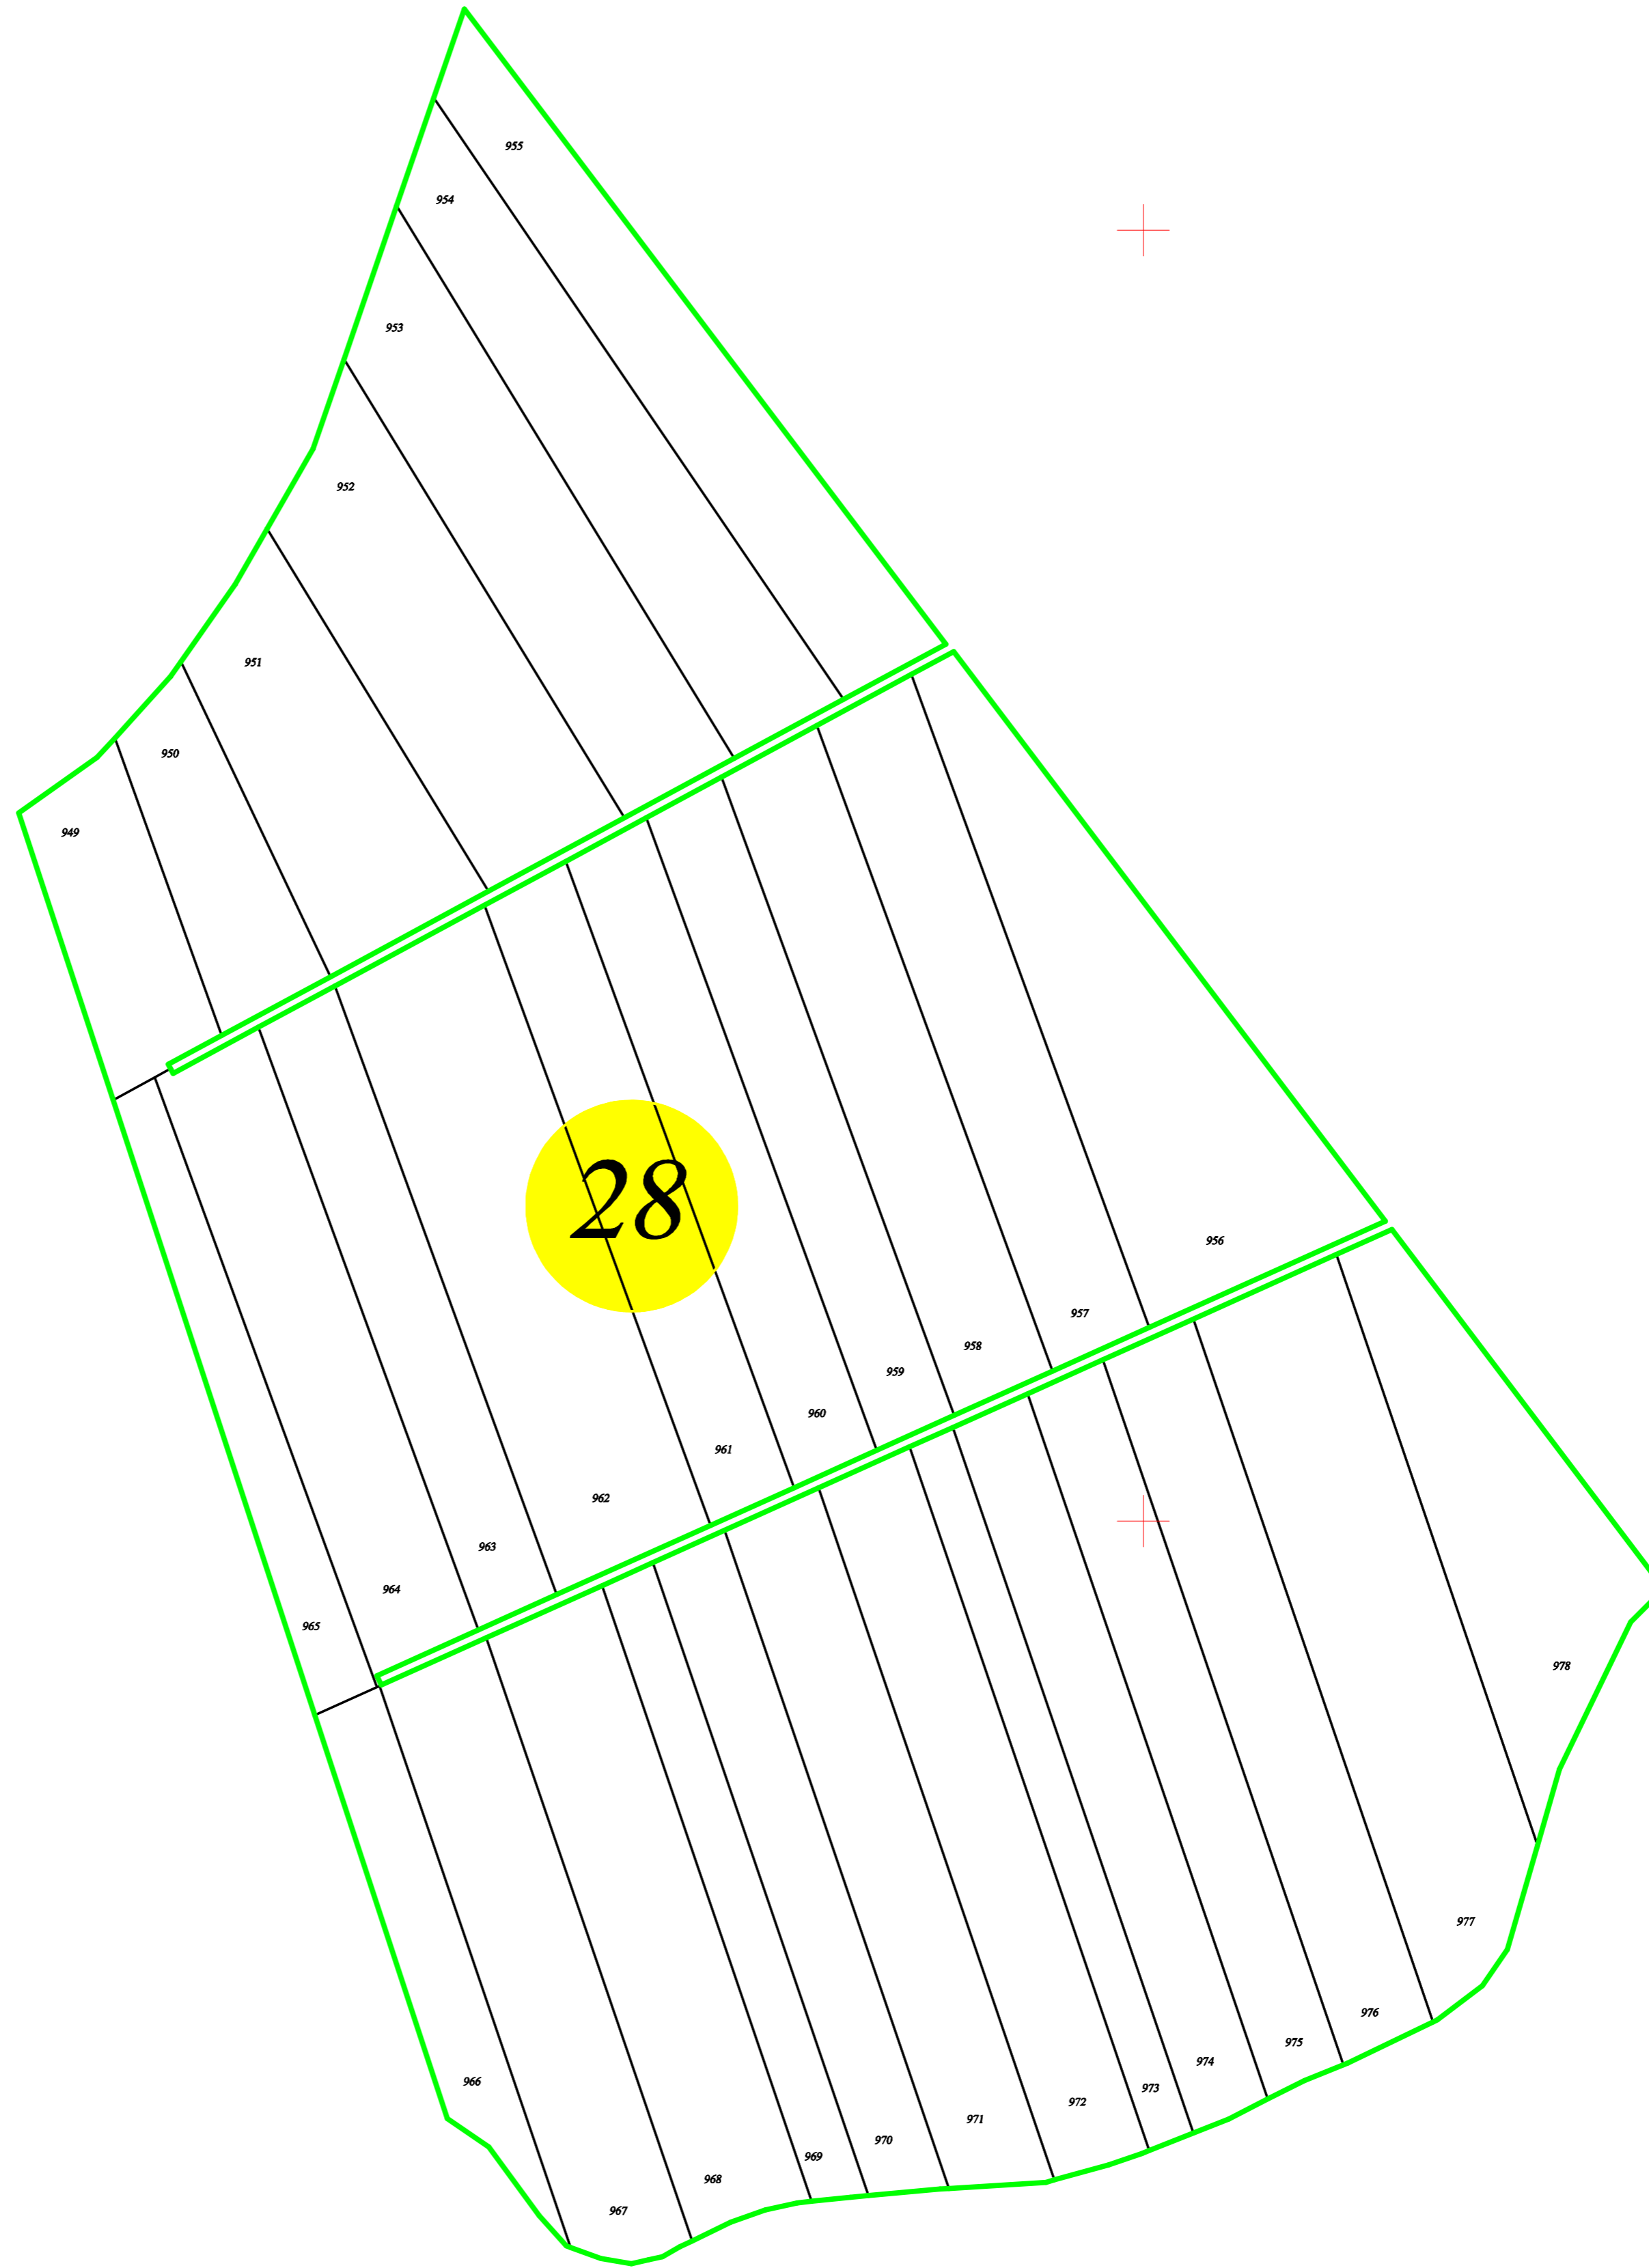

PLAN CADASTRAL
 UAT Avram Iancu , județul Bihor, sector 28
 Scara - 1:2000, sistem de proiecție STEREO 70
 Spre publicare

Legenda	
Limita sector	
Numar sector	28
Limita imobil	
Identificator imobil	956