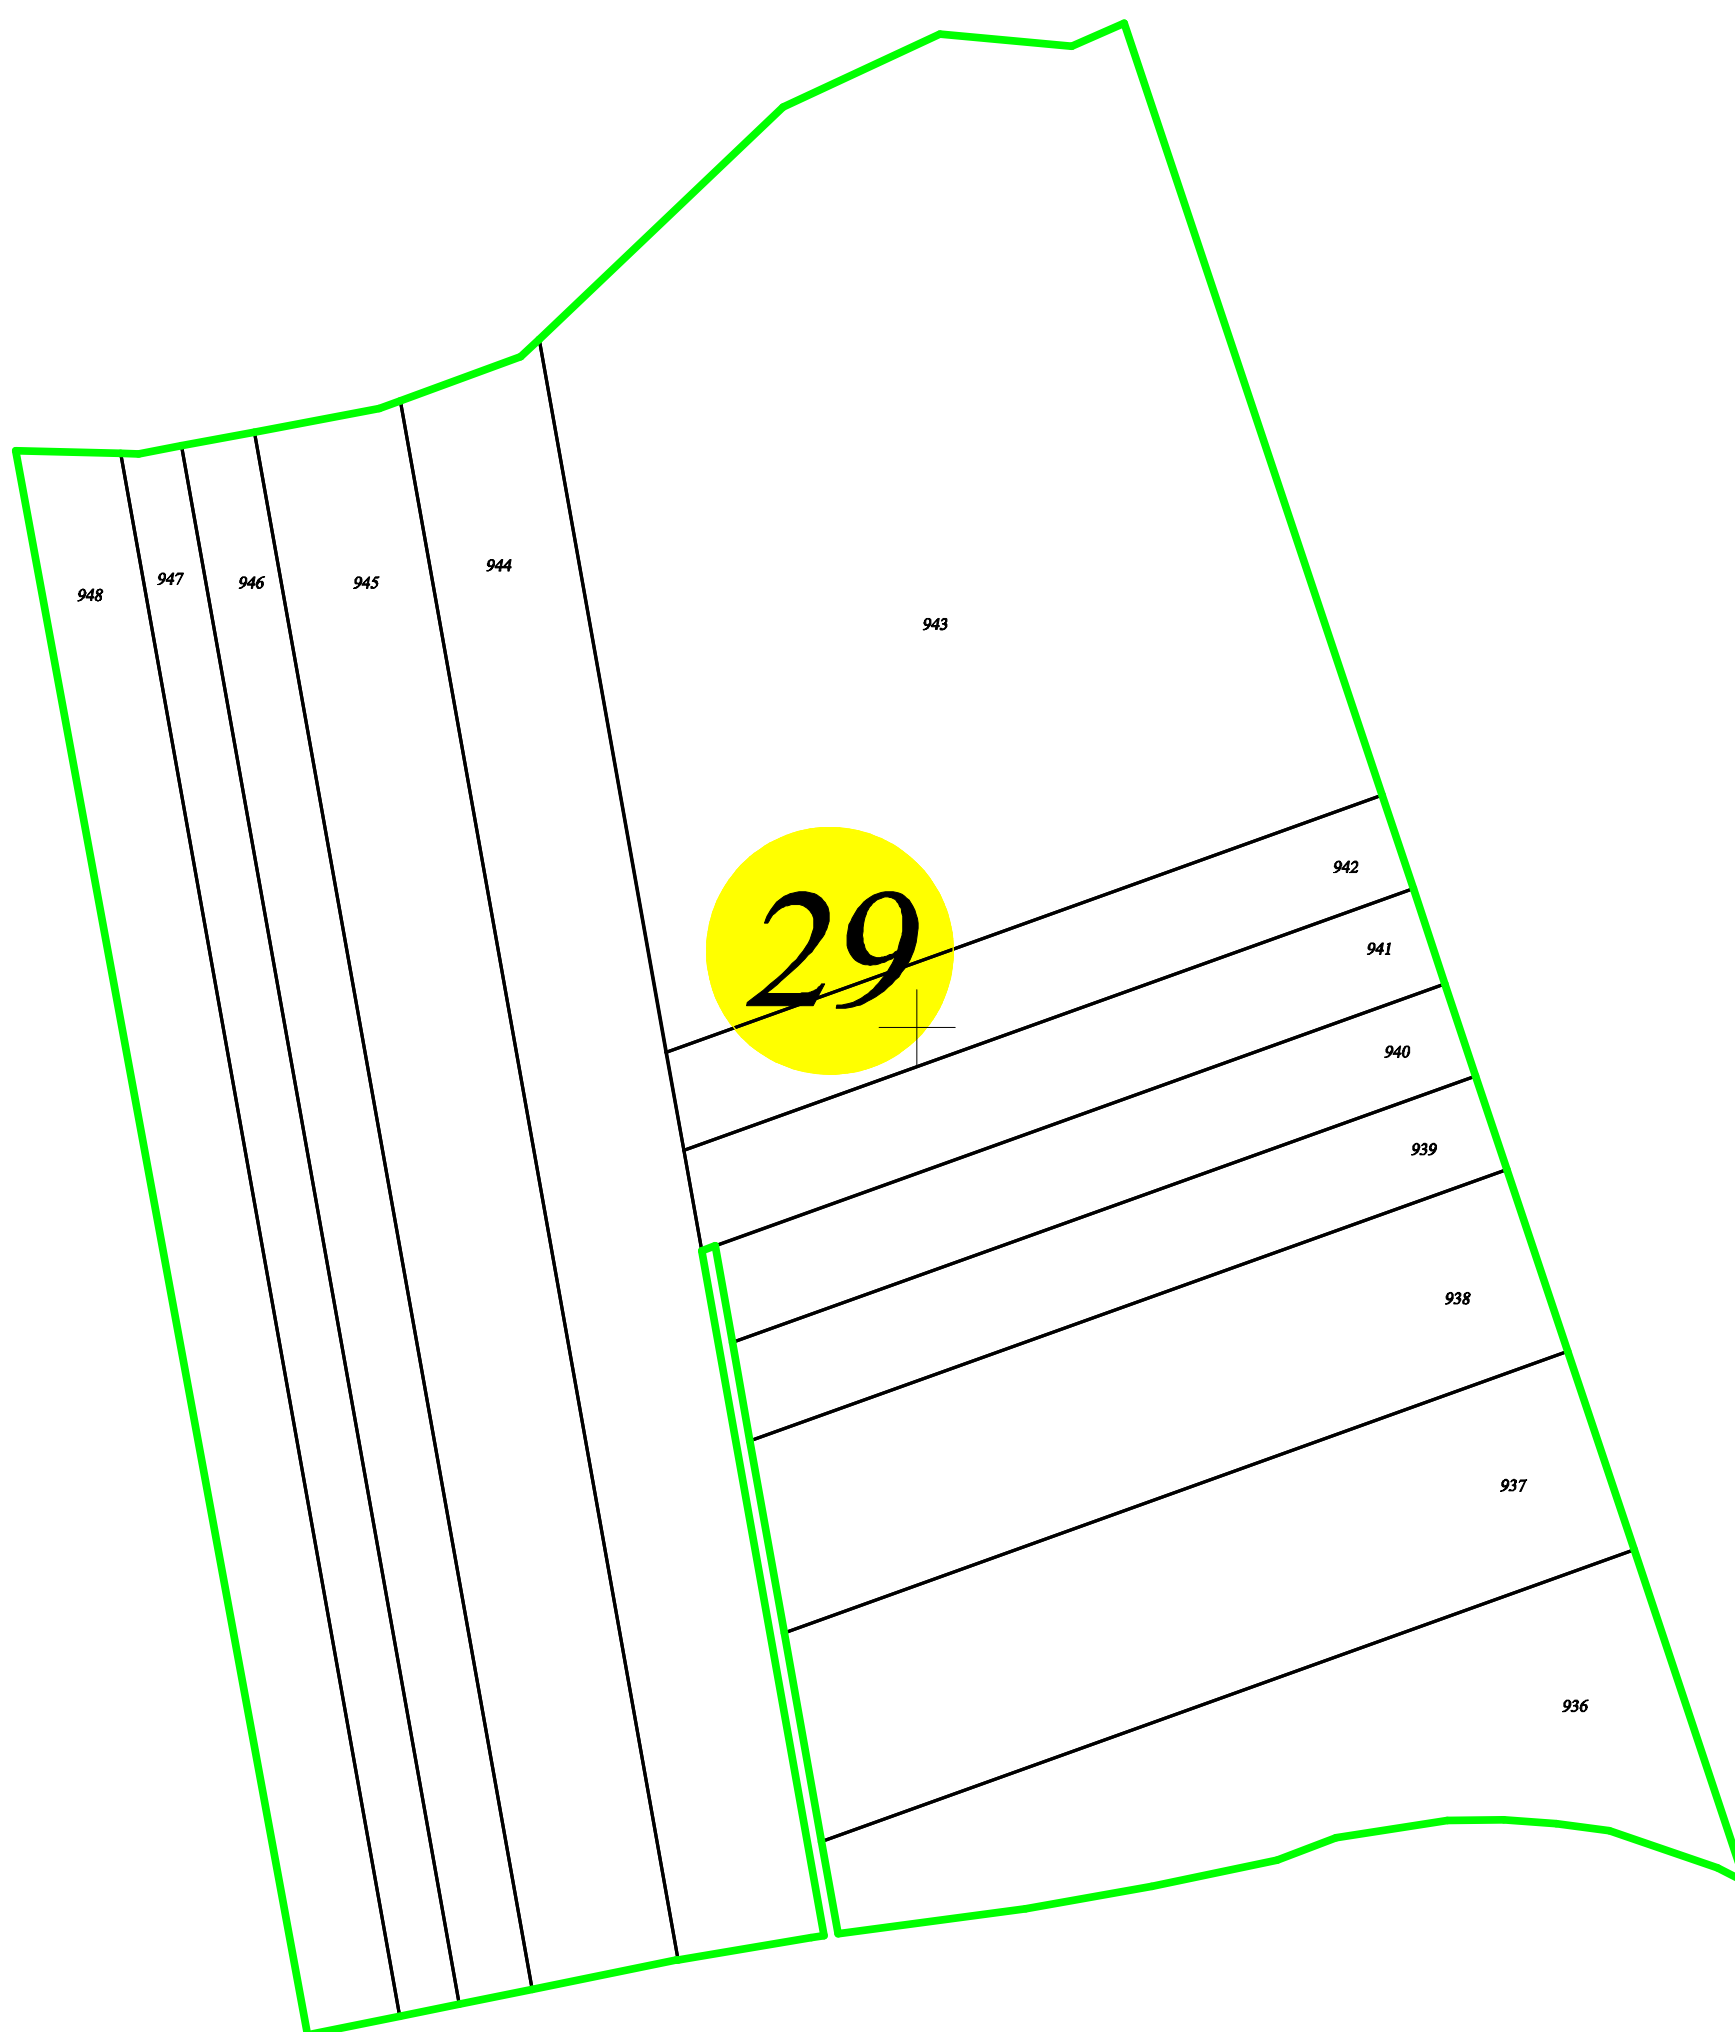

PLAN CADASTRAL
UAT Avram Iancu , județul Bihor, sector 29
Scara - 1:2000, sistem de proiecție STEREO 70
Spre publicare

Legenda	
Cladiri	
Limita sector	
Numar sector	27
Limita imobil	
Identificator imobil	1622

582500-N

582500-N

582000-N

582000-N

581500-N

581500-N