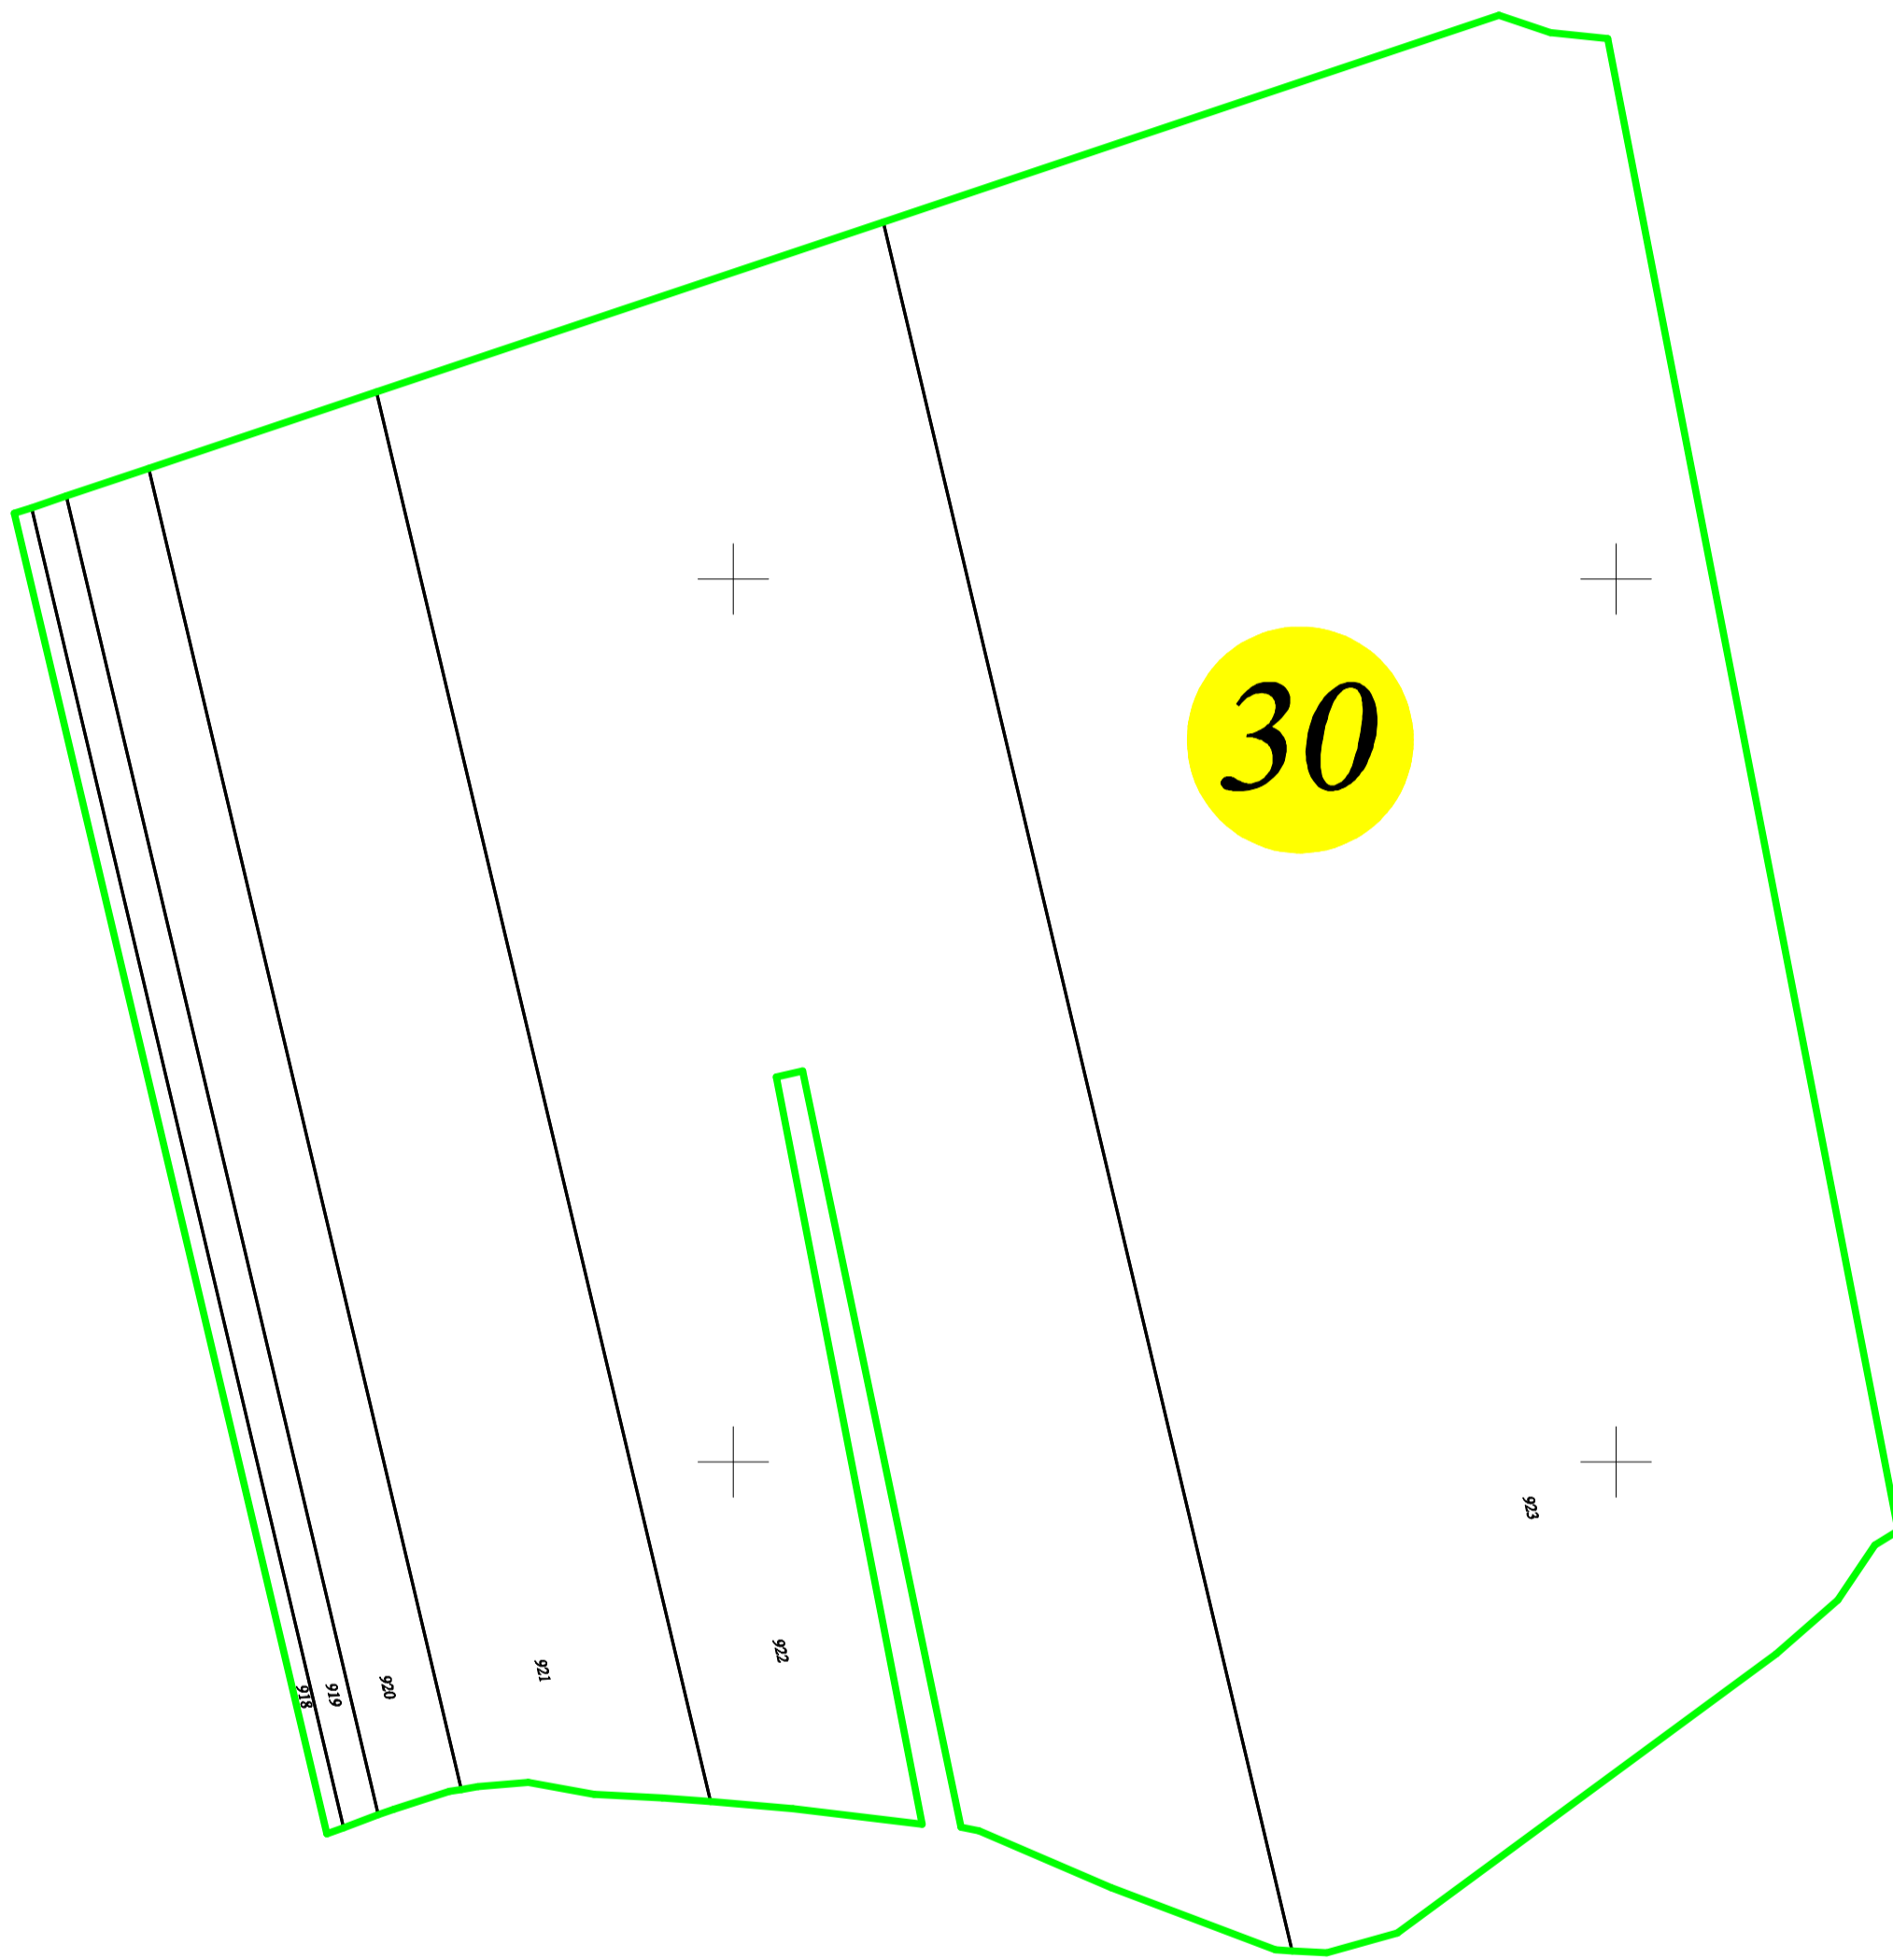

PLAN CADASTRAL
UAT Avram Iancu , județul Bihor, sector 30
Scara - 1:2000, sistem de proiecție STEREO 70
Spre publicare

Legenda	
Cladiri	
Limita sector	
Numar sector	30
Limita imobil	
Identificator imobil	923