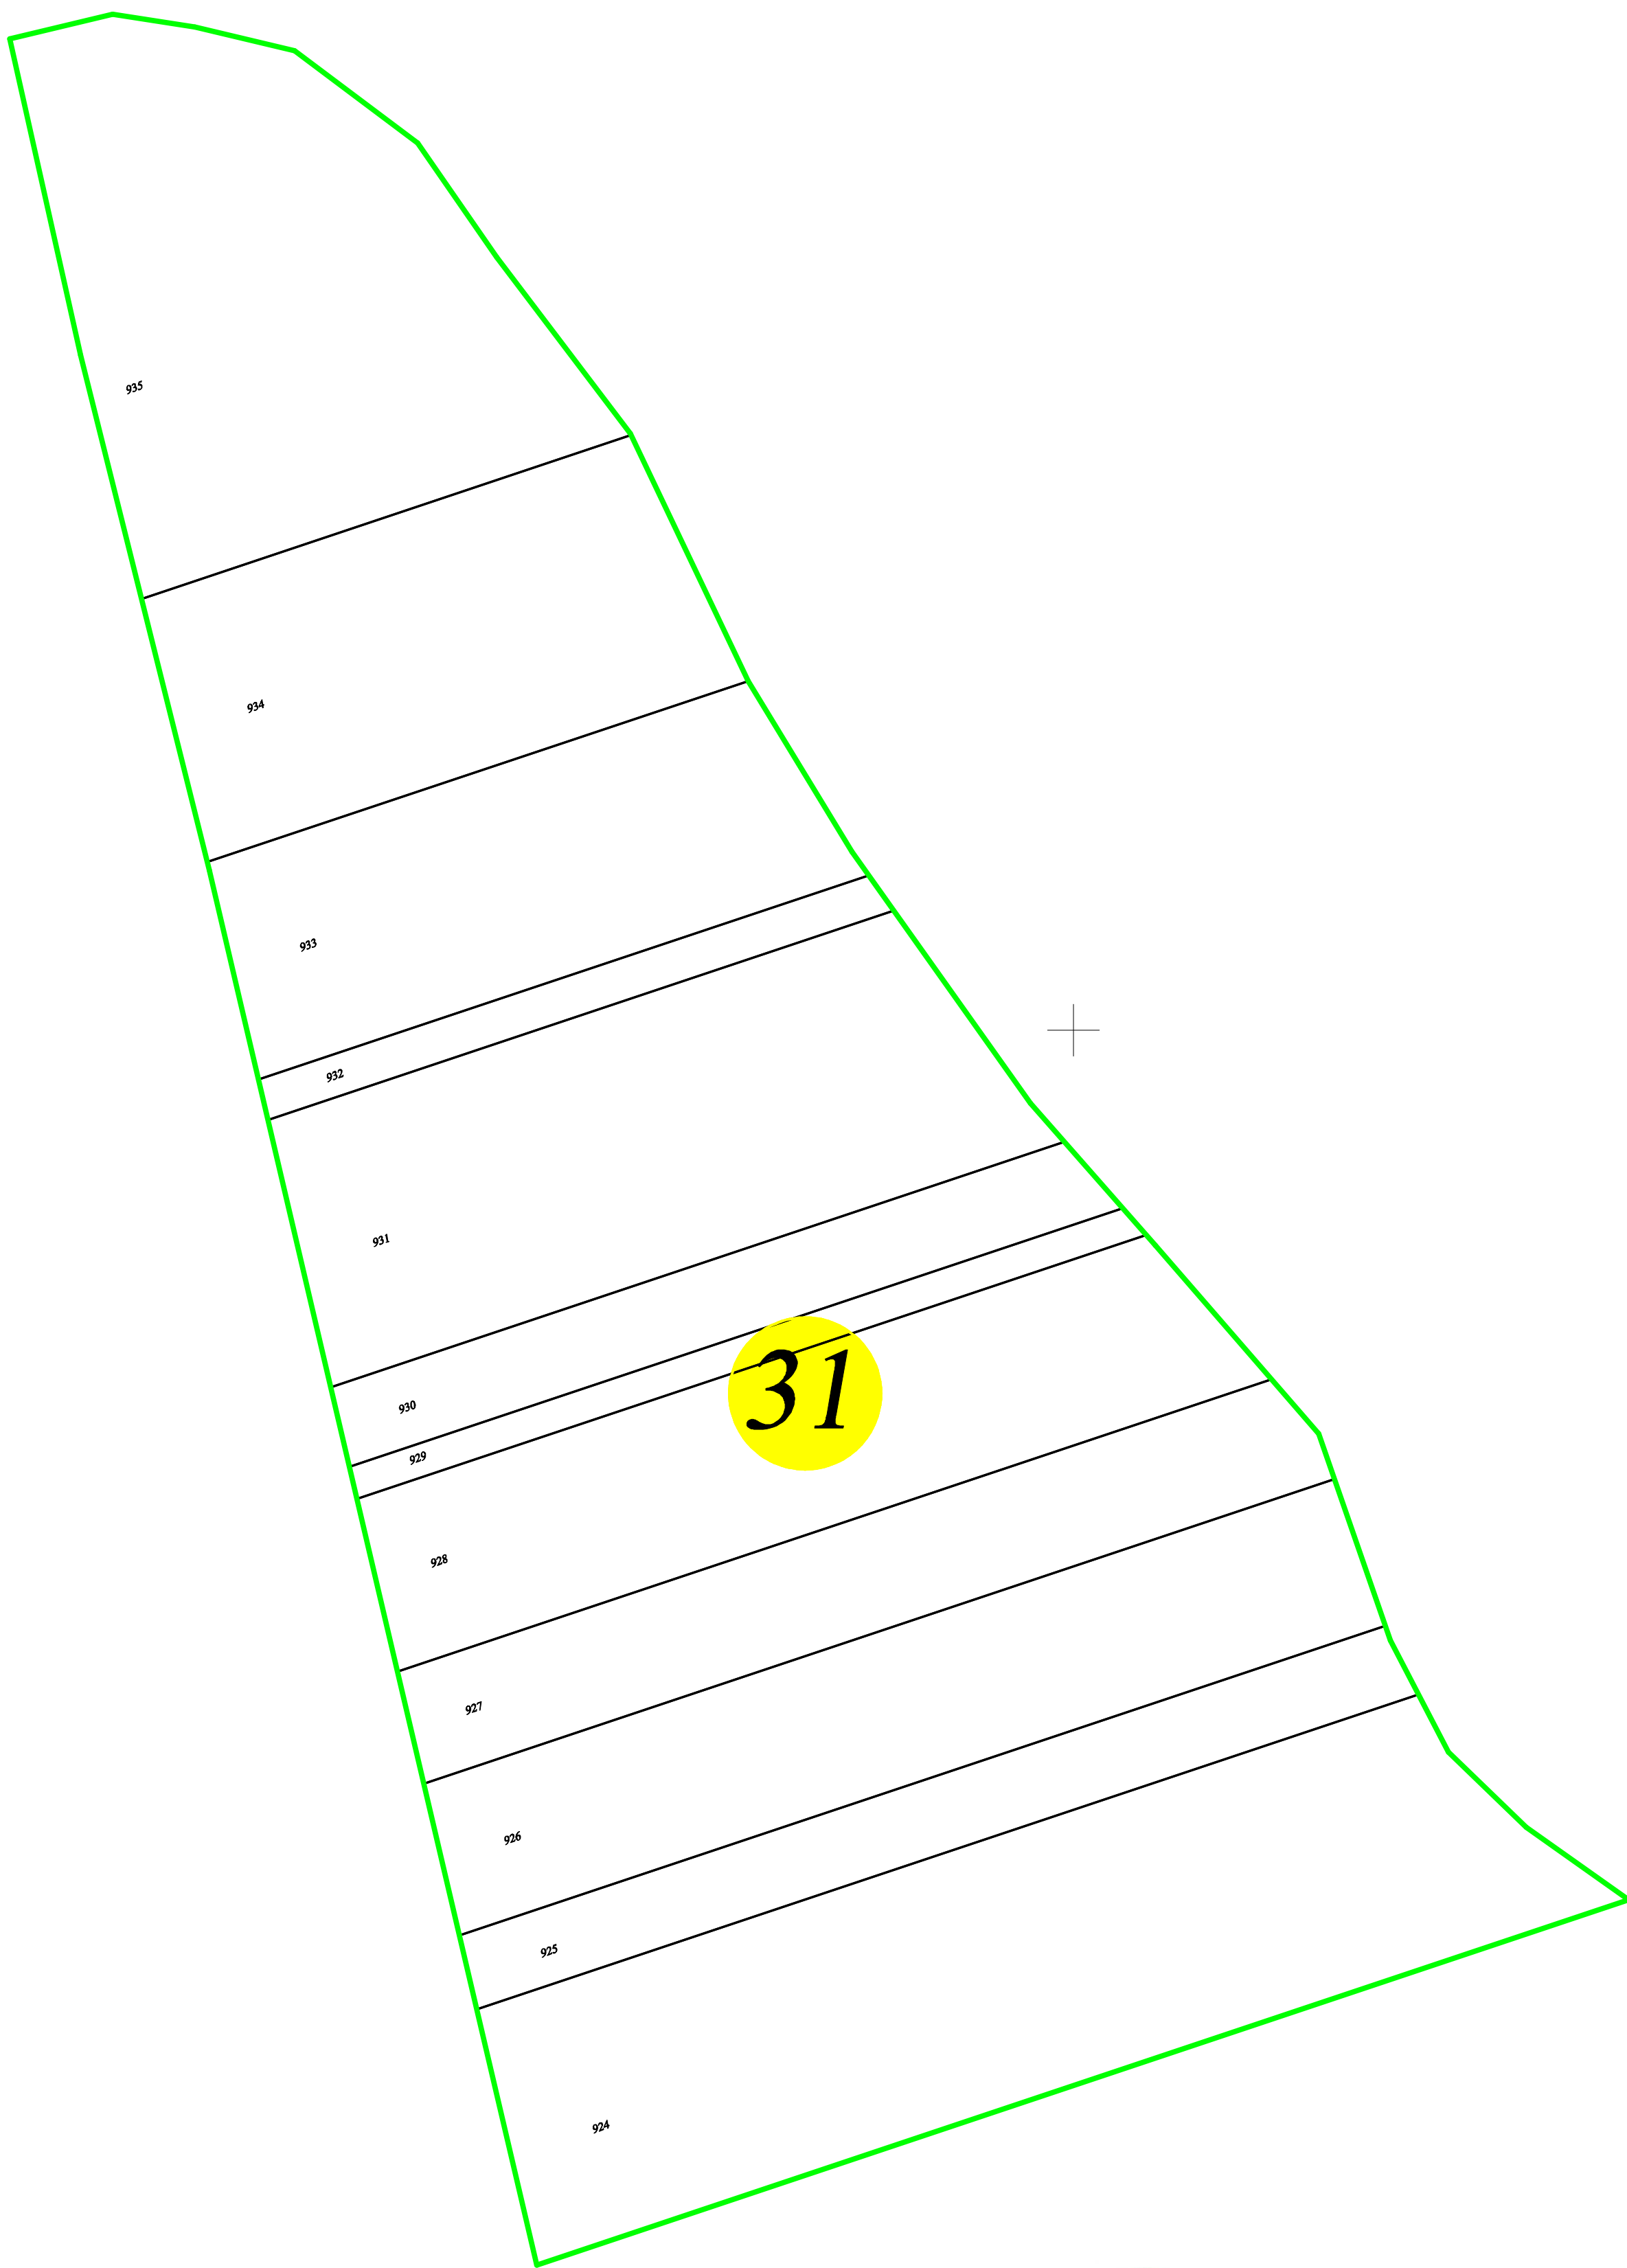

PLAN CADASTRAL
UAT Avram Iancu , județul Bihor, sector 31
Scara - 1:2000, sistem de proiecție STEREO 70
Spre publicare

Legenda	
Cladiri	
Limita sector	
Numar sector	31
Limita imobil	
Identificator imobil	928