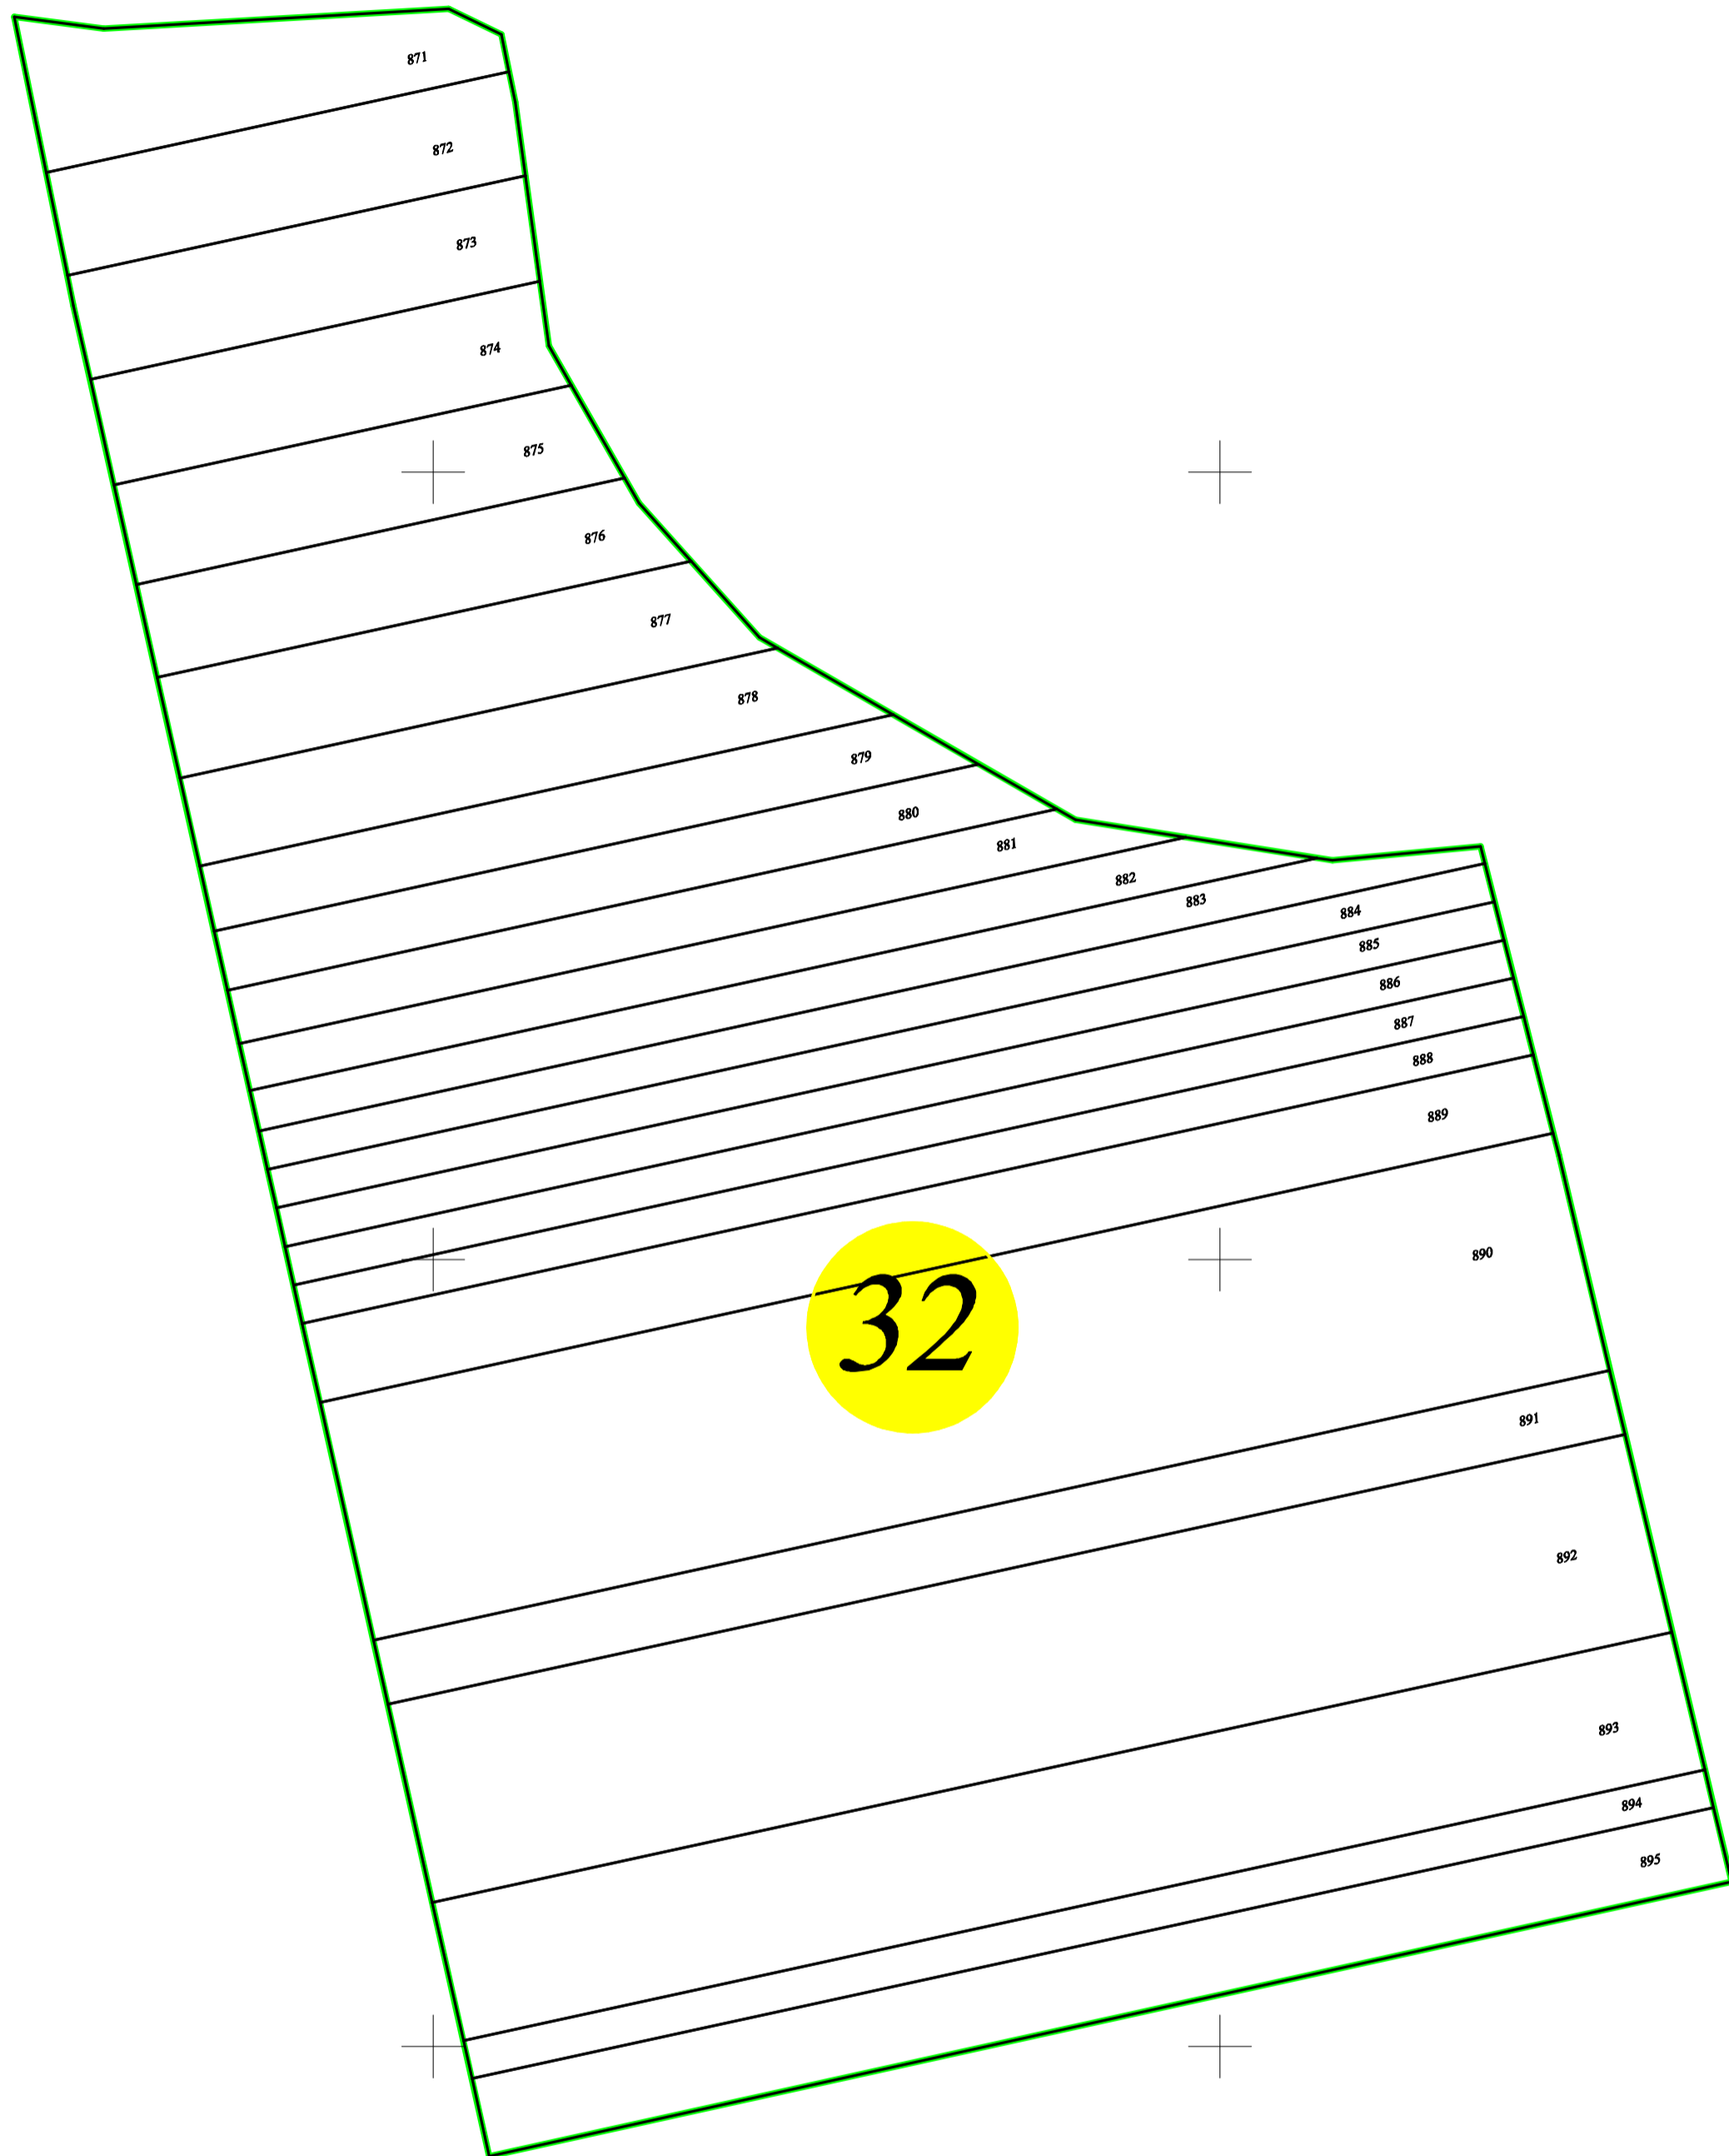

PLAN CADASTRAL
UAT Avram Iancu , județul Bihor, sector 32
Scara - 1:2000, sistem de proiecție STEREO 70
Spre publicare

Legenda	
Cladiri	
Limita sector	
Numar sector	32
Limita imobil	
Identificator imobil	891