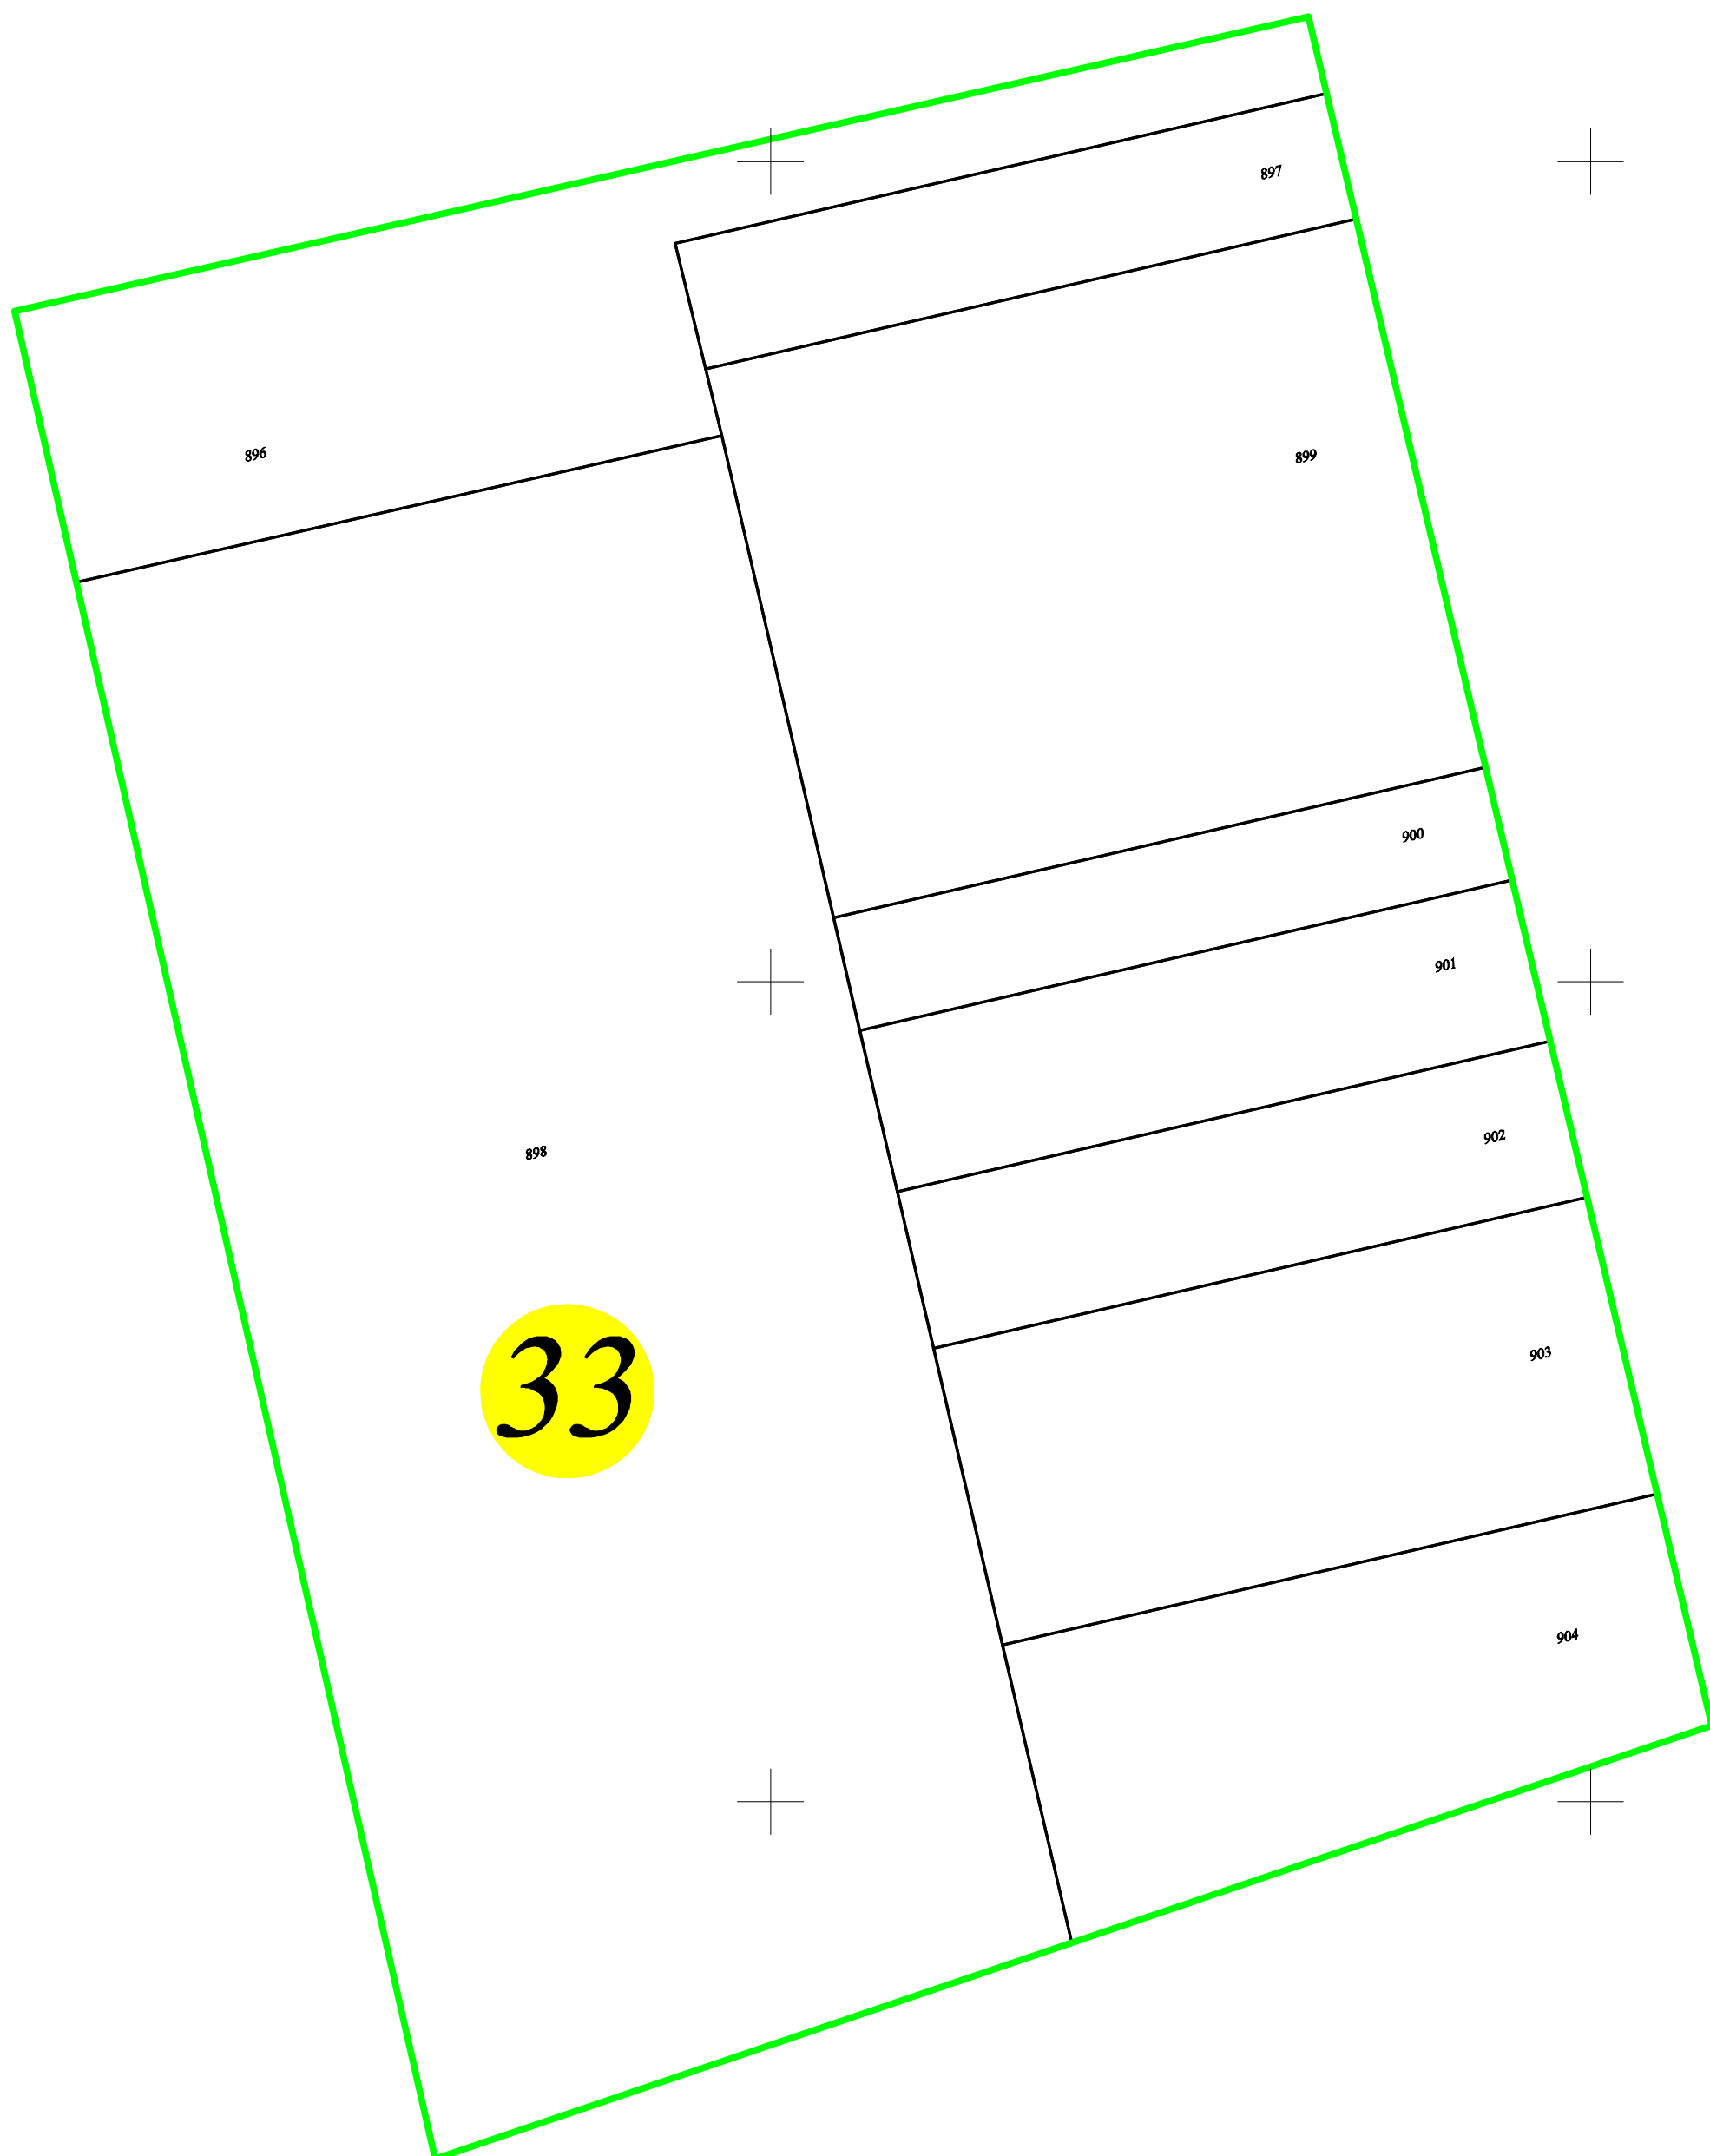

PLAN CADASTRAL
UAT Avram Iancu , județul Bihor, sector 33
Scara - 1:2000, sistem de proiecție STEREO 70
Spre publicare

33

Legenda	
Cladiri	
Limita sector	
Numar sector	33
Limita imobil	
Identificator imobil	903