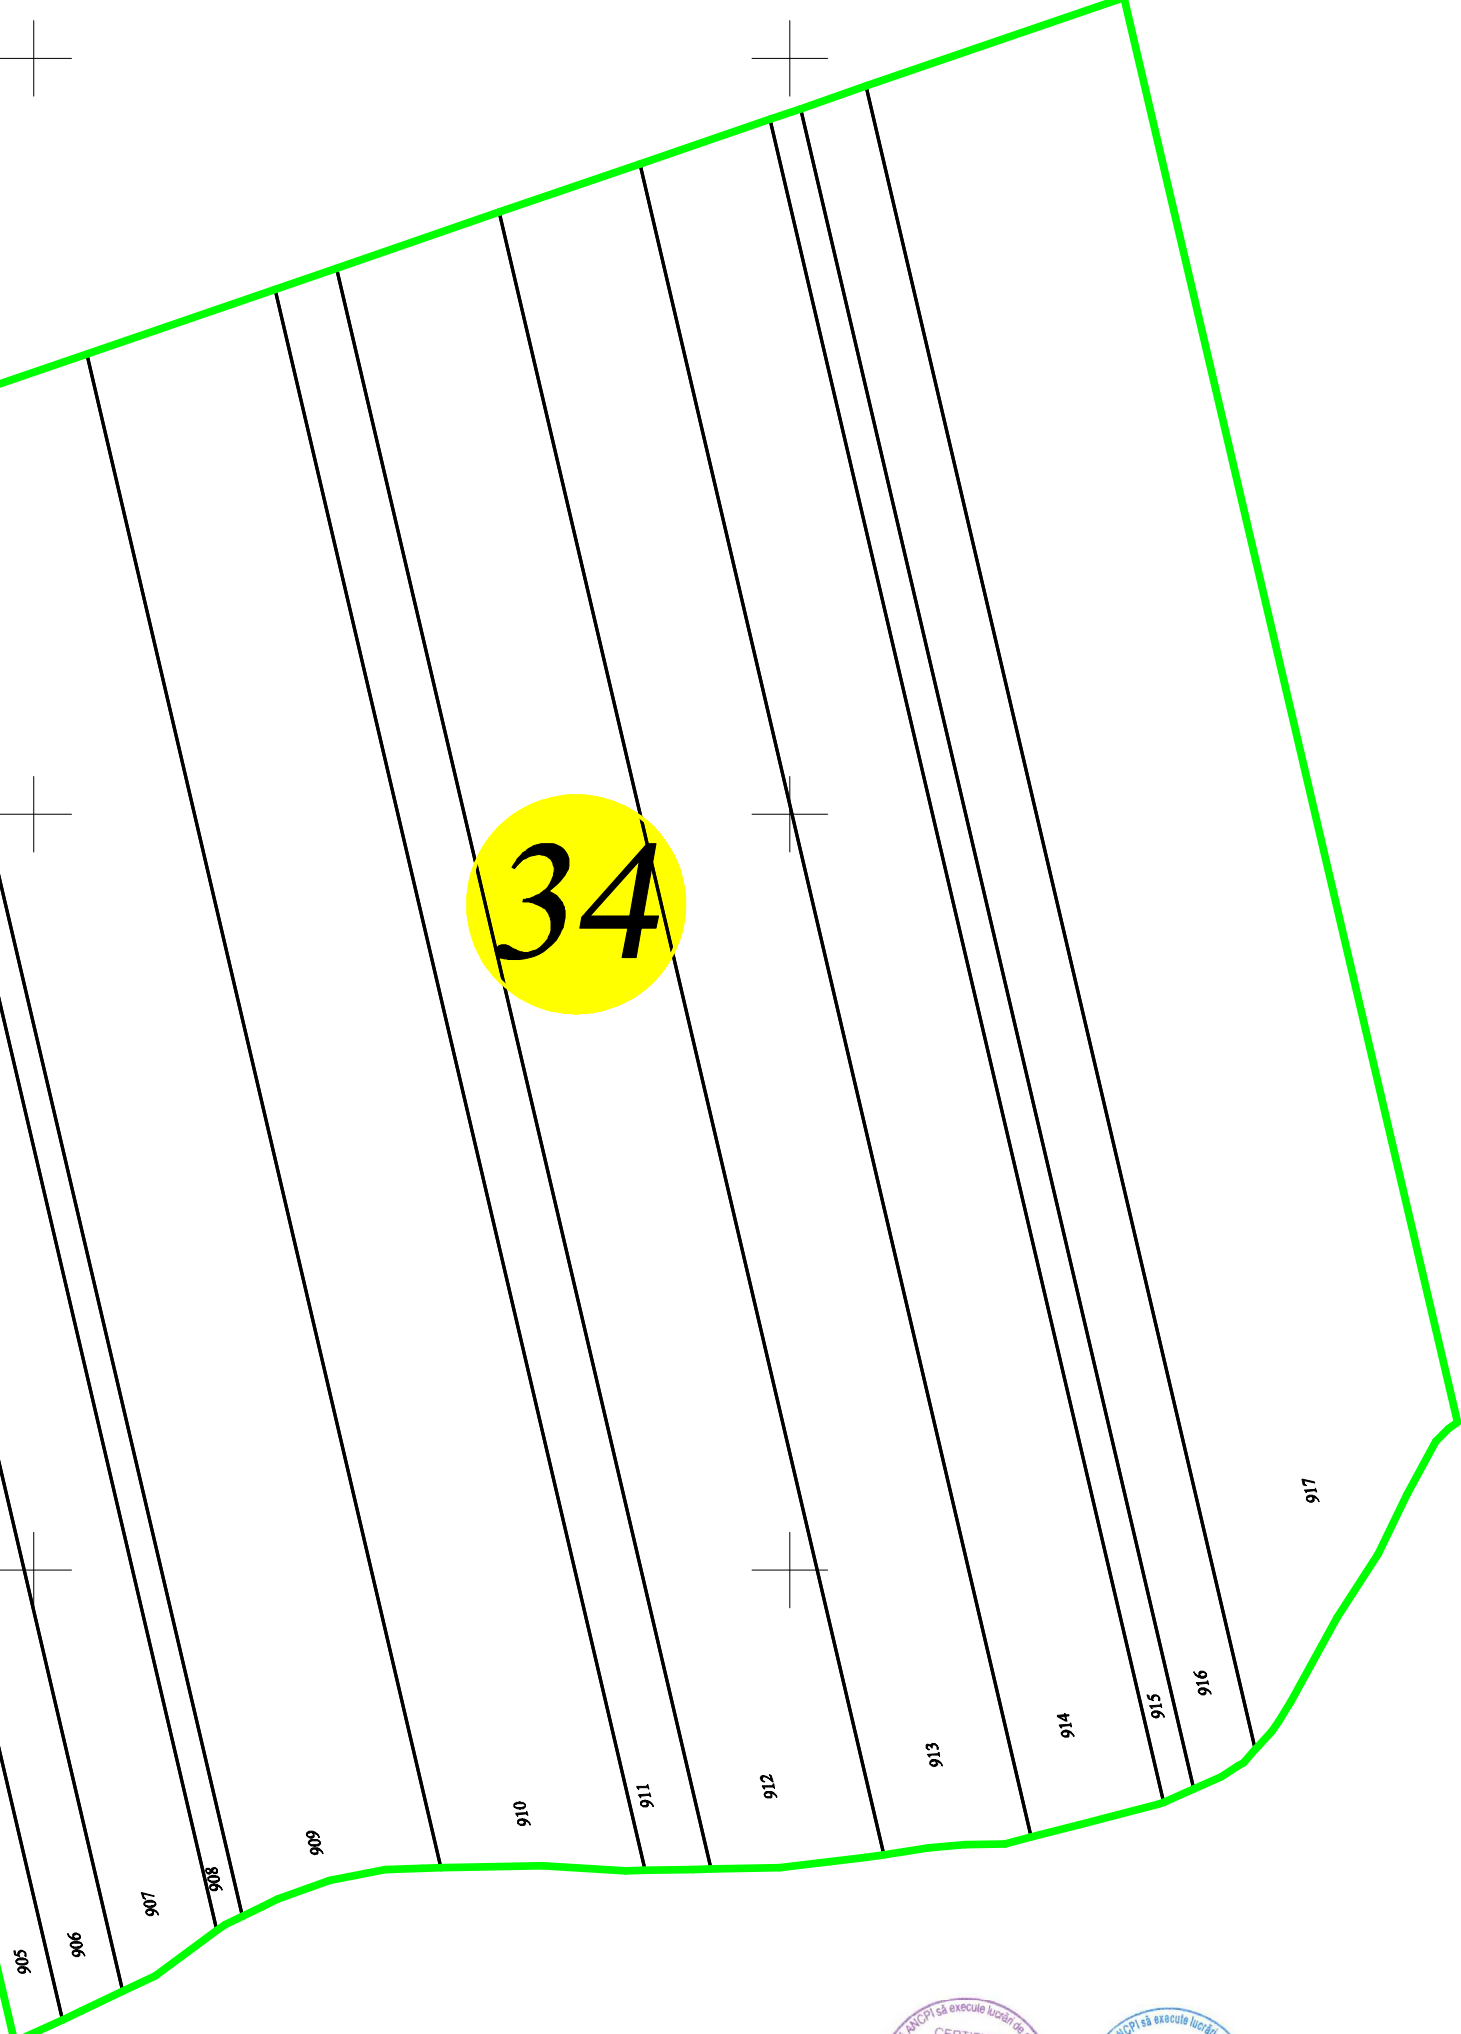

231000-E

231200-E

231400-E

582000-N

582000-N

581800-N

581800-N

581600-N

581600-N

581400-N

581400-N

231000-E

231200-E

231400-E

PLAN CADASTRAL

UAT Avram Iancu , județul Bihor, sector 34

Scara - 1:2000, sistem de proiecție STEREO 70

Spre publicare

34

CERTIFICAT DE AUTORIZARE
Seria RO-BH-F
Nr. 0055/04.11.2010
SZILAGYI GHEORGHE

CERTIFICAT DE AUTORIZARE
Seria RO-B-I
Nr. 1767/20.02.2020
S.C. TOTAL BUSINESS LAND S.R.L.
C/2558 I

Legenda	
Cladiri	
Limita sector	
Numar sector	34
Limita imobil	
Identificator imobil	916

S.C. Total Business Land S.R.L.
Bucuresti, Data: 25.03.2021