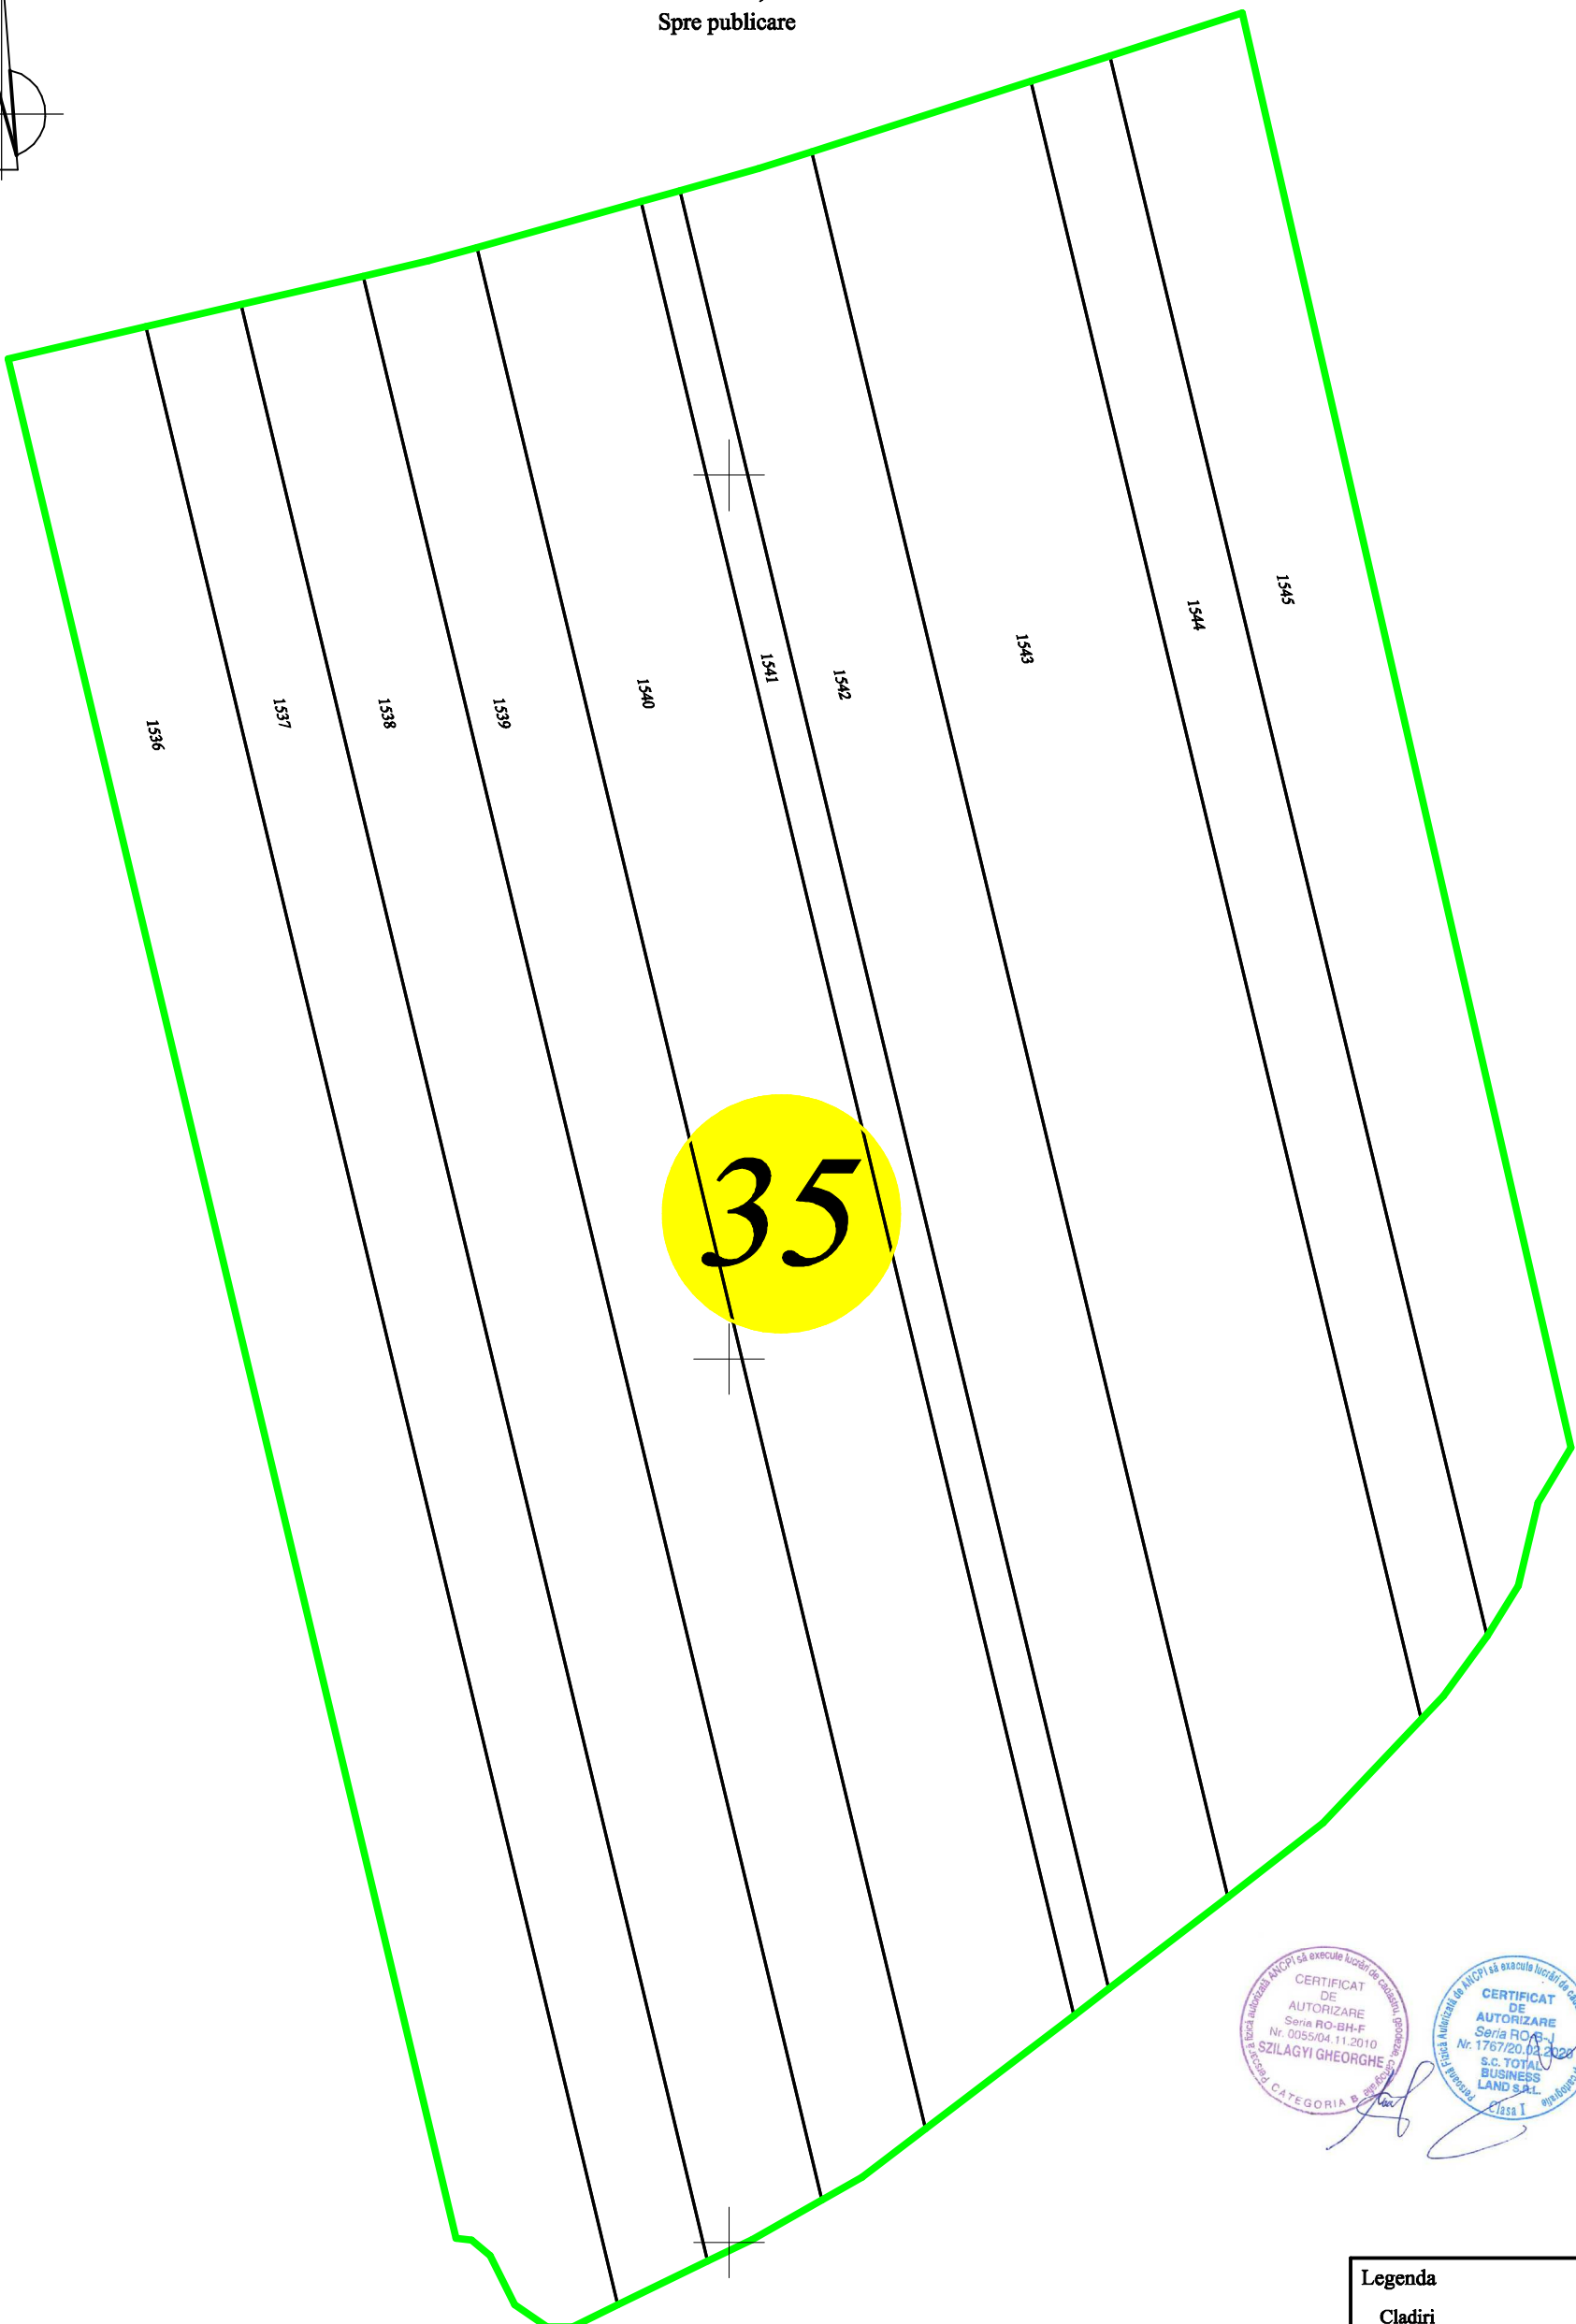

# PLAN CADASTRAL

UAT Avram Iancu , județul Bihor, sector 35

Scara - 1:2000, sistem de proiecție STEREO 70

Spre publicare

581750-N

581500-N

581250-N

581750-N

581500-N

581250-N

35

Legenda	
Cladiri	
Limita sector	
Numar sector	35
Limita imobil	
Identificator imobil	1544

S.C. Total Business Land S.R.L.  
Data: 25.03.2021