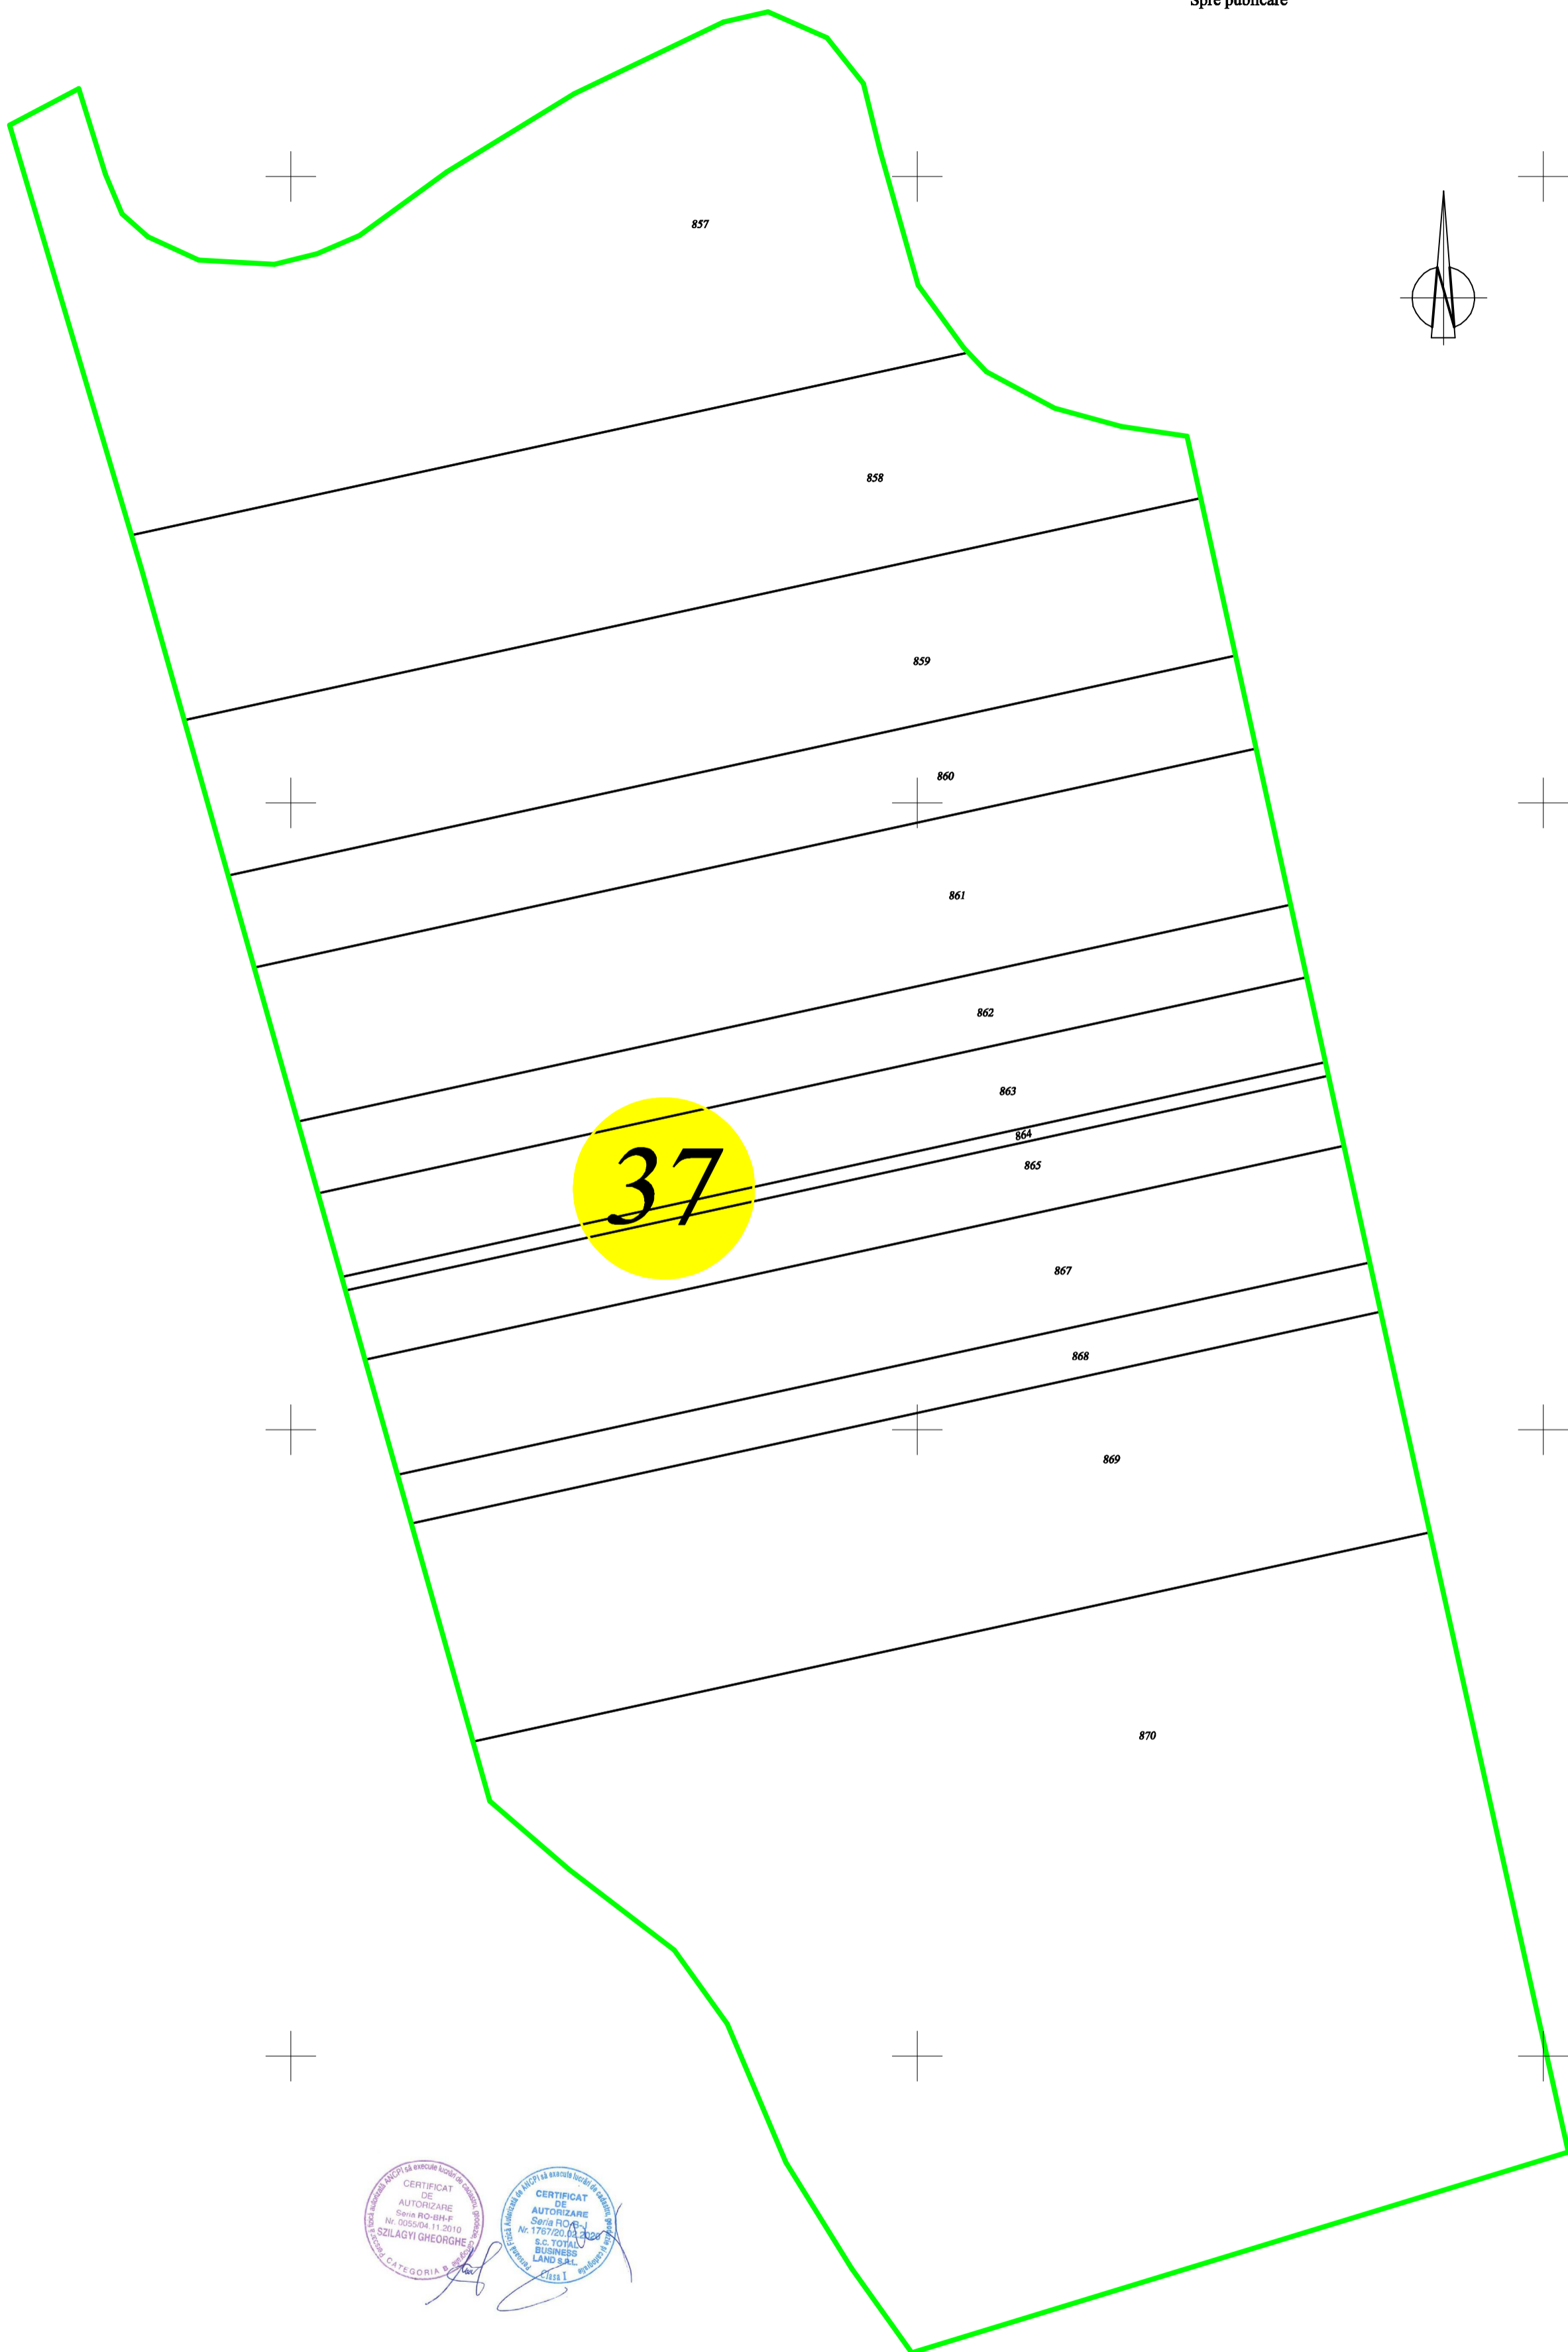

PLAN CADASTRAL

UAT Avram Iancu , județul Bihor, sector 37

Scara - 1:2000, sistem de proiecție STEREO 70

Spre publicare

583250-N

583250-N

583000-N

583000-N

582750-N

582750-N

582500-N

582500-N

Legenda	
Cladiri	
Limita sector	
Numar sector	37
Limita imobil	
Identificator imobil	869