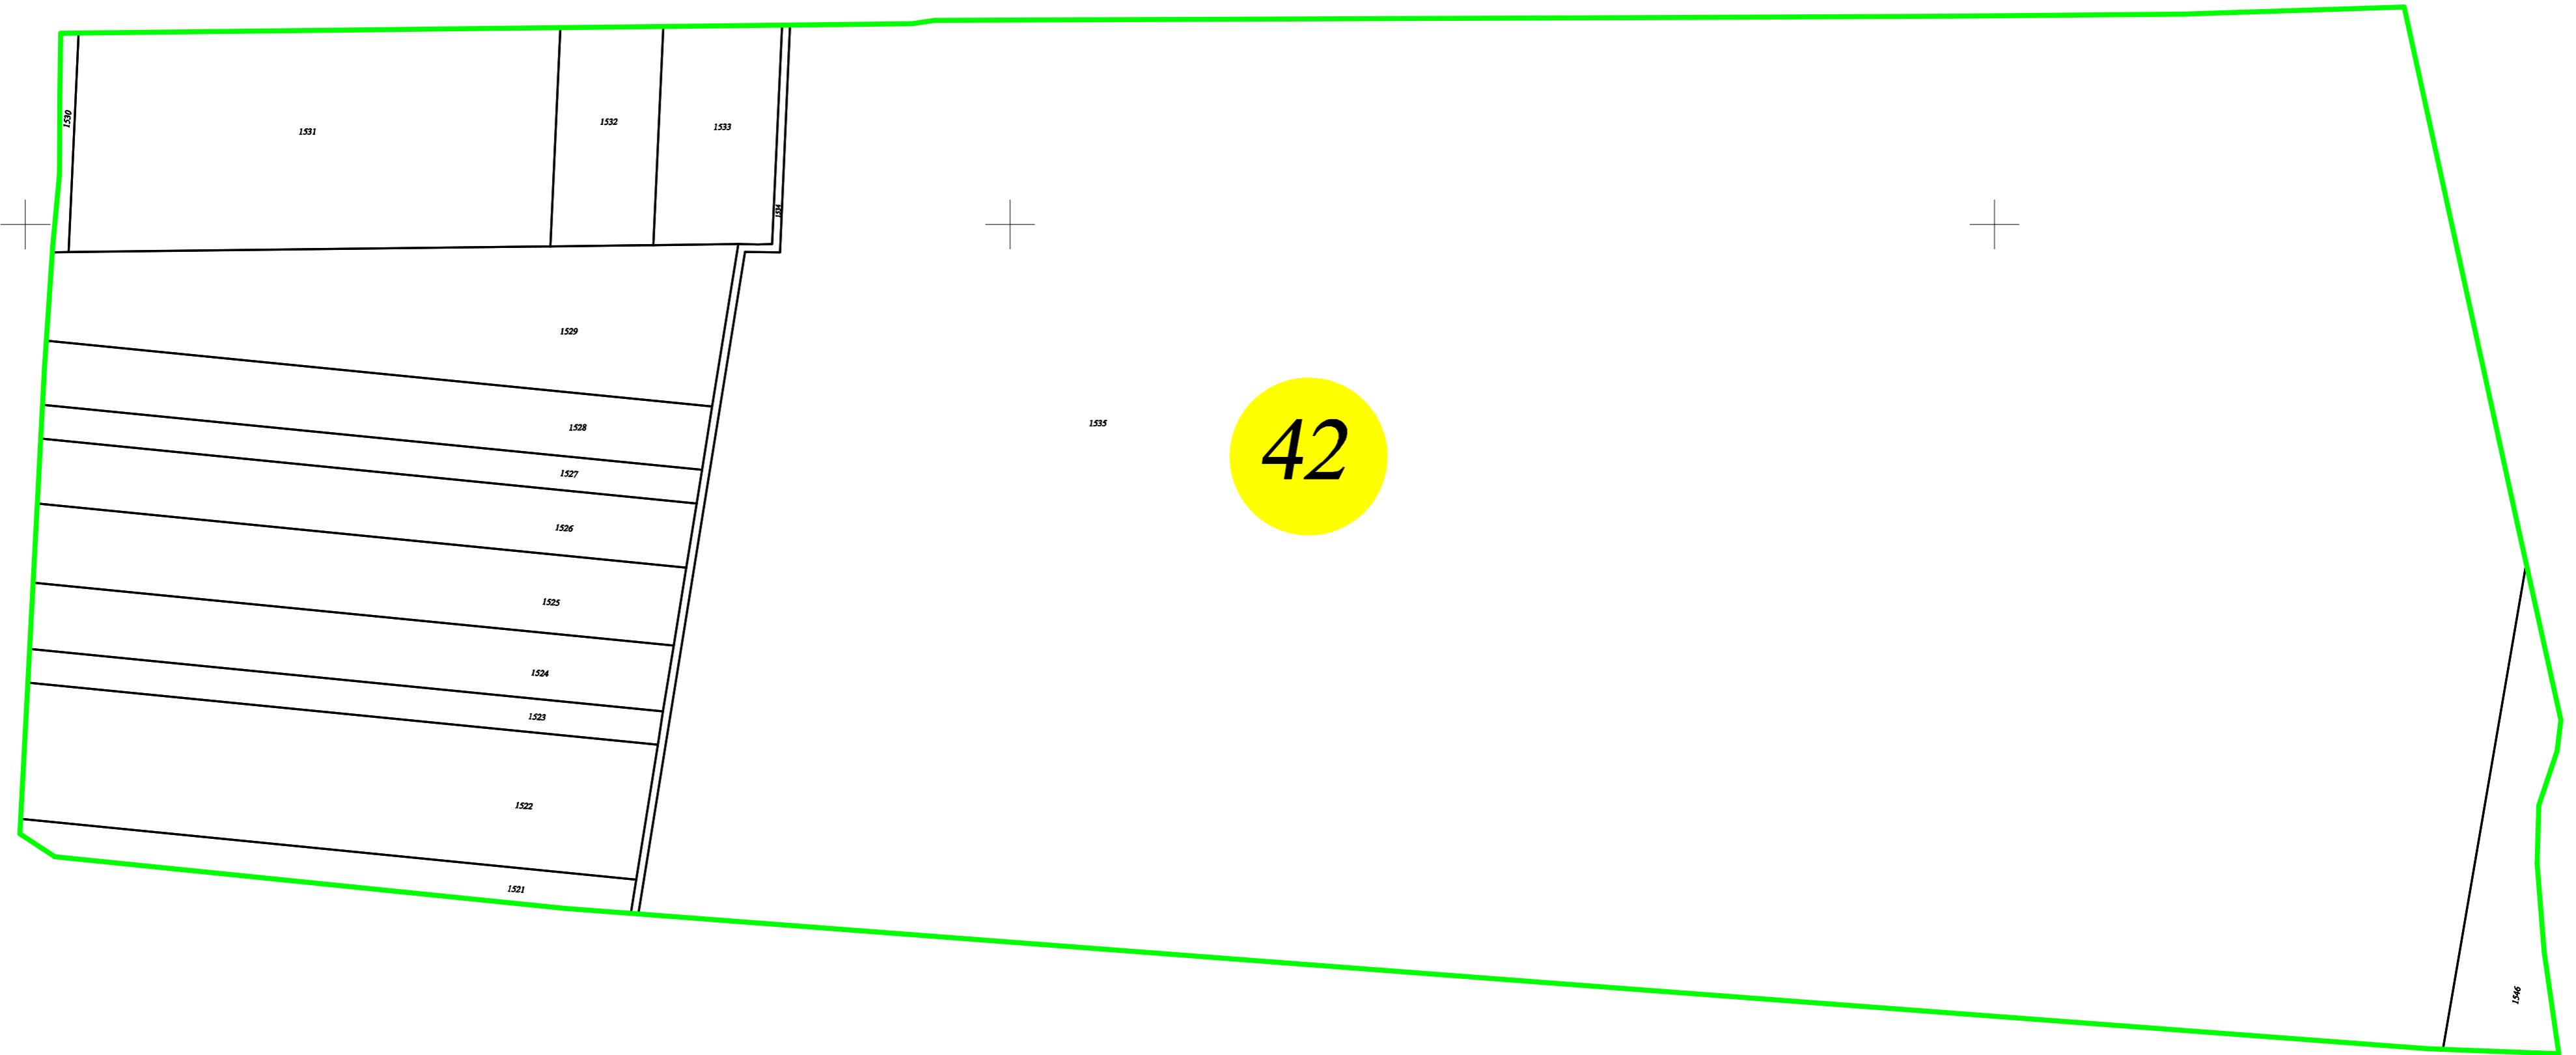

229000-E

229500-E

230000-E

PLAN CADASTRAL
 UAT Avram Iancu , județul Bihor, sector 42
 Scara - 1:2500, sistem de proiecție STEREO 70
 Spre publicare

582000-N

582000-N

581500-N

581500-N

229000-E

229500-E

230000-E

Legenda	
Clădiri	
Limita sector	
Numar sector	42
Limita imobil	
Identificator imobil	1528

SCALA: 1:2500
 DATA: 20.08.2018