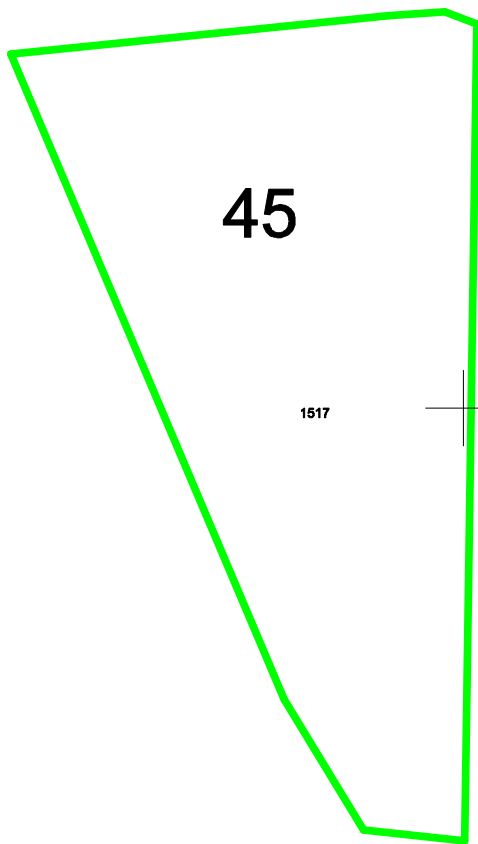

228800-E

229000-E

PLAN CADASTRAL

UAT Avram Iancu , județul Bihor, sector 45

Scara - 1:2500, sistem de proiectie STEREO 70

Spre publicare

582600-N

582600-N

582400-N

582400-N

582200-N

582200-N

Legenda	
Cladiri	
Limita sector	
Numar sector	45
Limita imobil	
Identificator Imobil	1517

228800-E

229000-E