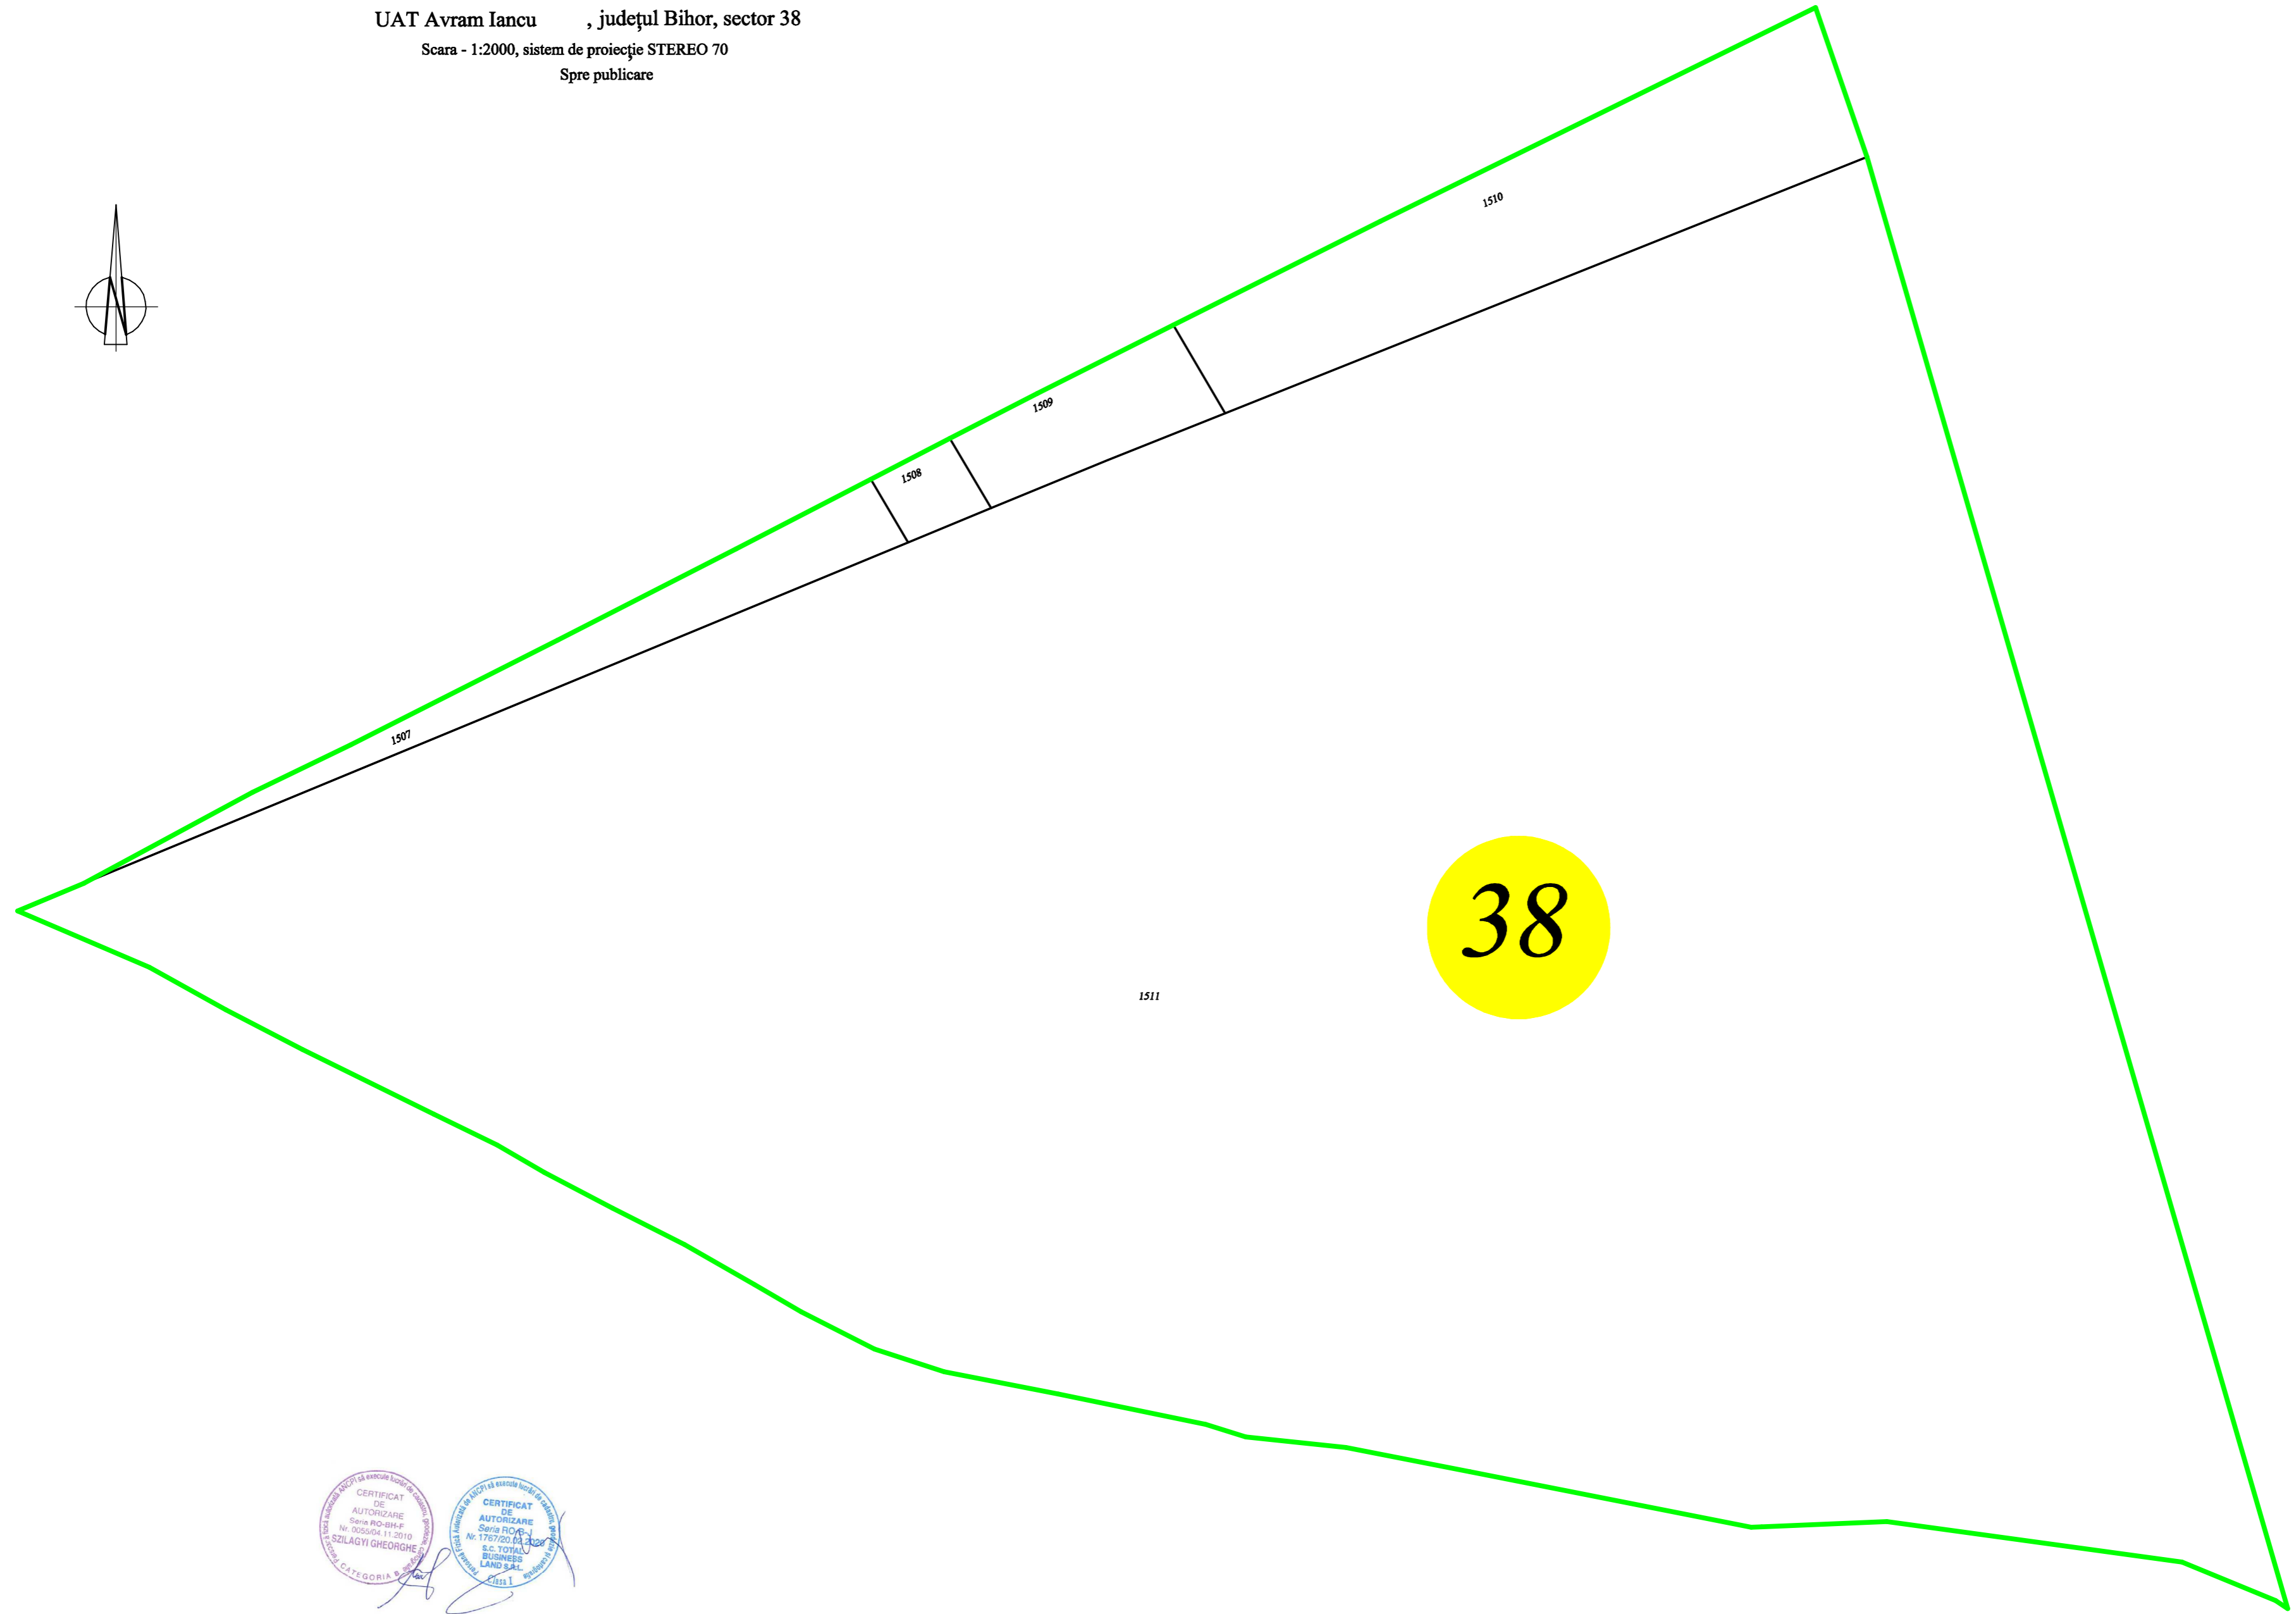

PLAN CADASTRAL
UAT Avram Iancu , județul Bihor, sector 38
Scara - 1:2000, sistem de proiecție STEREO 70
Spre publicare

ACTUALIZARE LUCRU
Data: 20.05.2021

Legenda	
Cladiri	
Limita sector	
Numar sector	38
Limita imobil	
Identificator imobil	1511