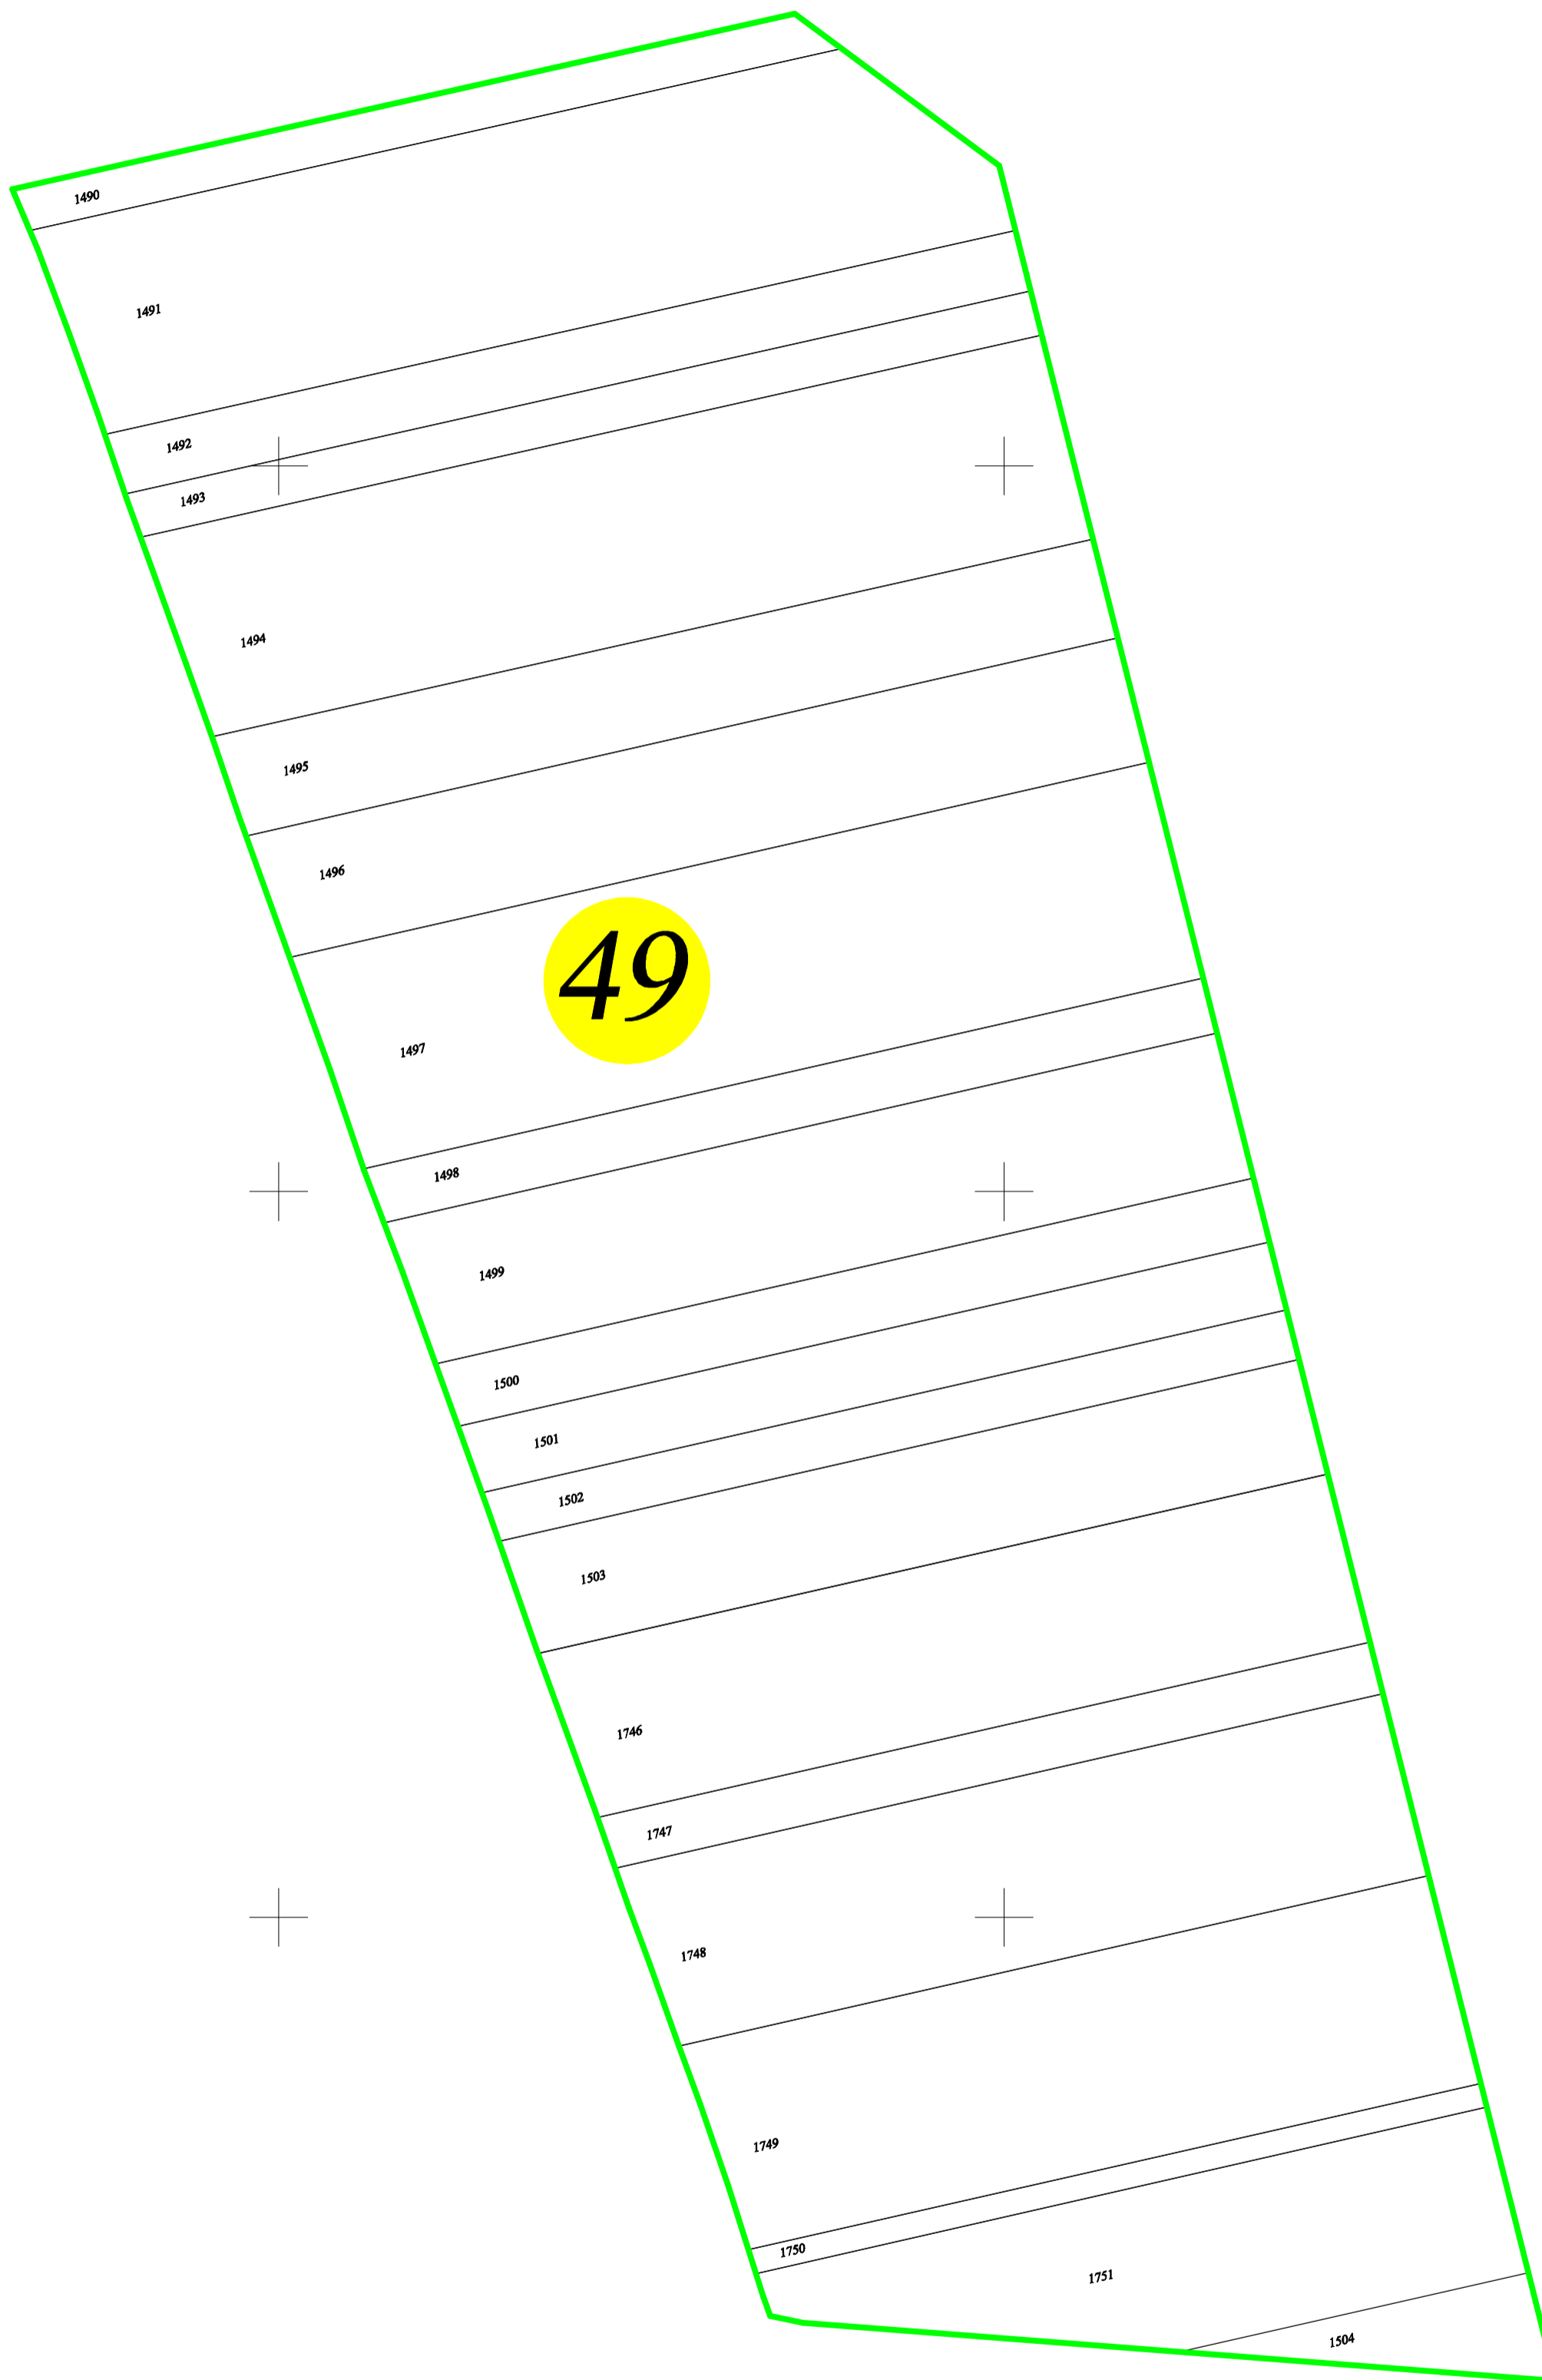

PLAN CADASTRAL
UAT Avram Iancu , județul Bihor, sector 49
Scara - 1:2000, sistem de proiecție STEREO 70
Spre publicare

Legenda	
Cladiri	
Limita sector	
Numar sector	49
Limita imobil	
Identificator imobil	1499