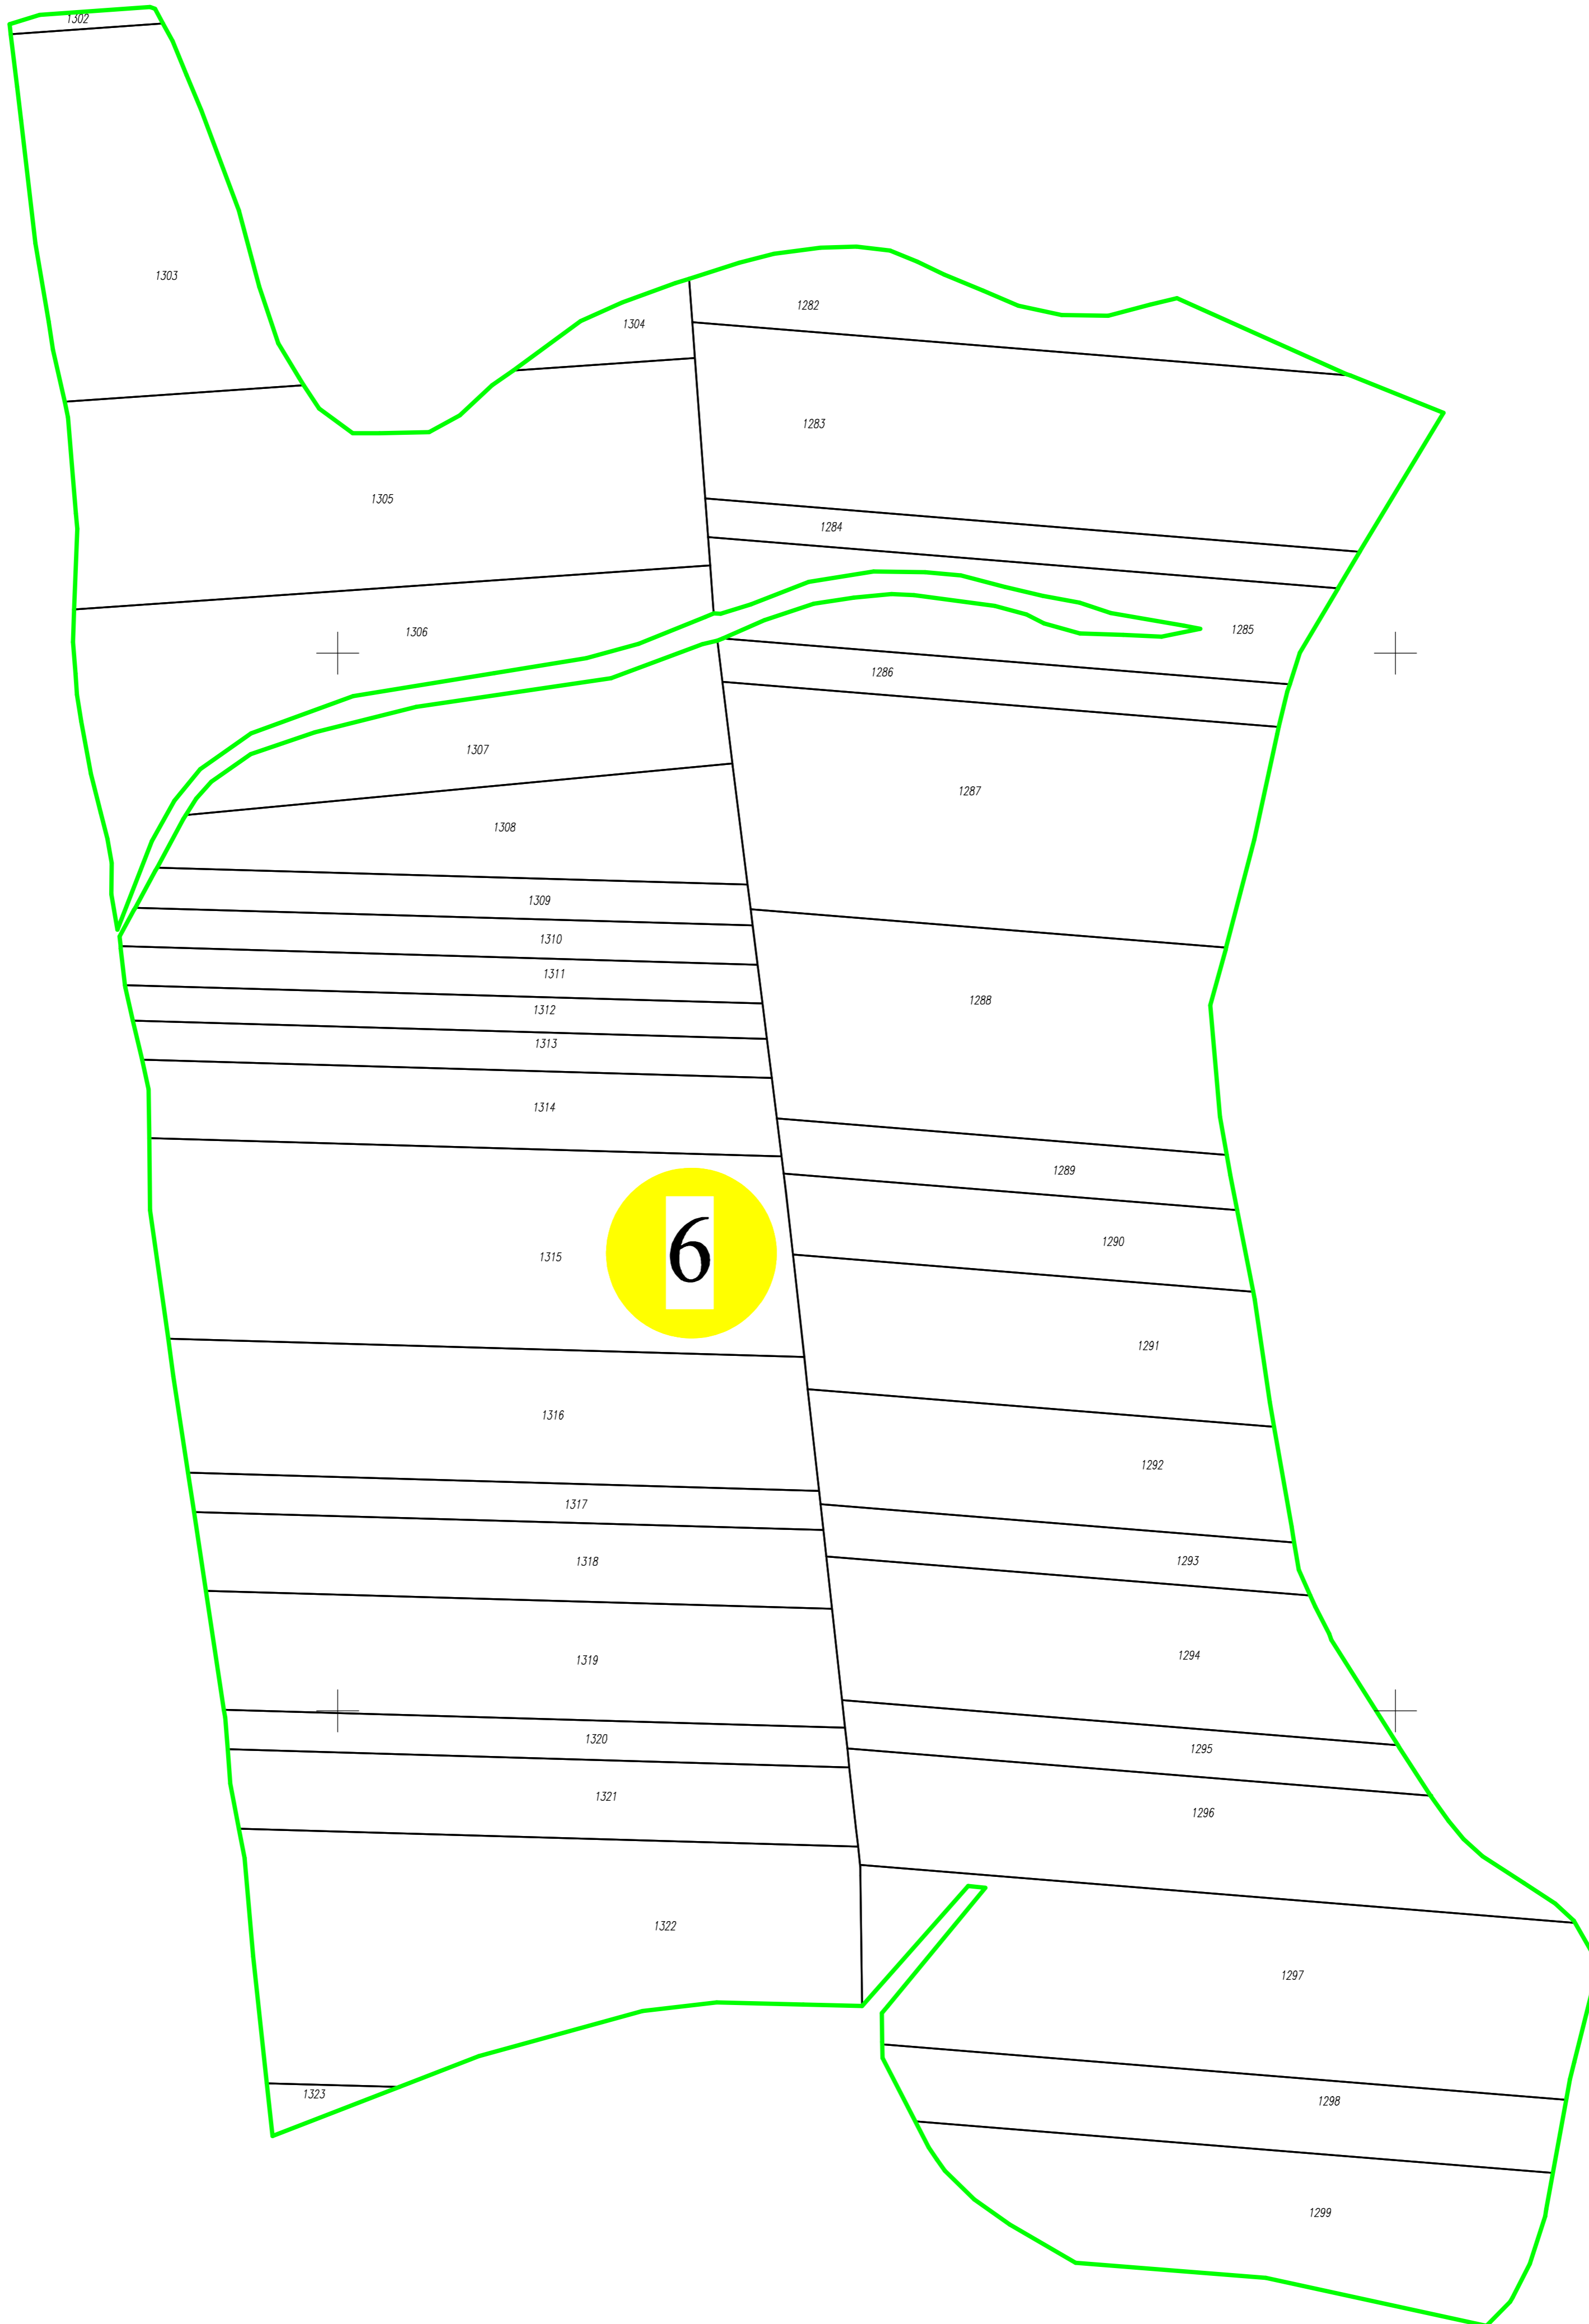

235500-E

236000-E

PLAN CADASTRAL
 UAT Avram Iancu , județul Bihor, sector 6
 Scara - 1:2000, sistem de protecție STEREO 70
 Spre publicare

586500-N

586500-N

586000-N

586000-N

585500-N

585500-N

235500-E

236000-E

Legenda	
Limita sector	
Numar sector	6
Limita imobil	
Identificator imobil	1292