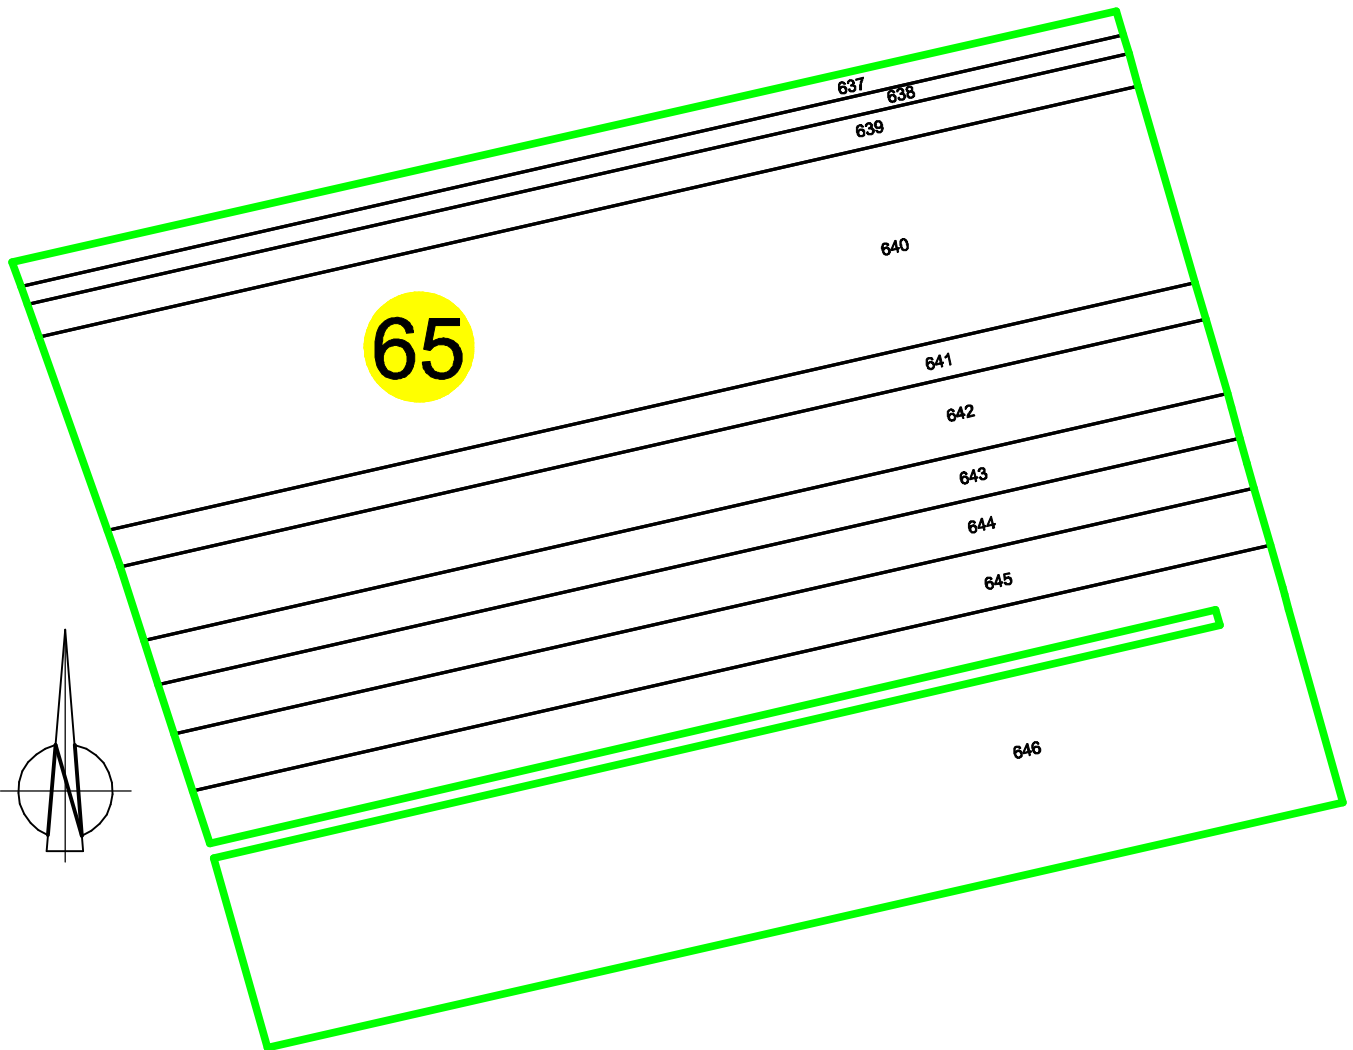

# PLAN CADASTRAL

UAT Avram Iancu , județul Bihor, sector 65  
Scara - 1:2000, sistem de proiectie STEREO 70  
Spre publicare

## Legenda

Cladiri	
Limita sector	
Numar sector	65
Limita imobil	
Identificator imobil	642

S.C.Total Business Land S.R.L.  
Semnatura: Data: 31.03.2021